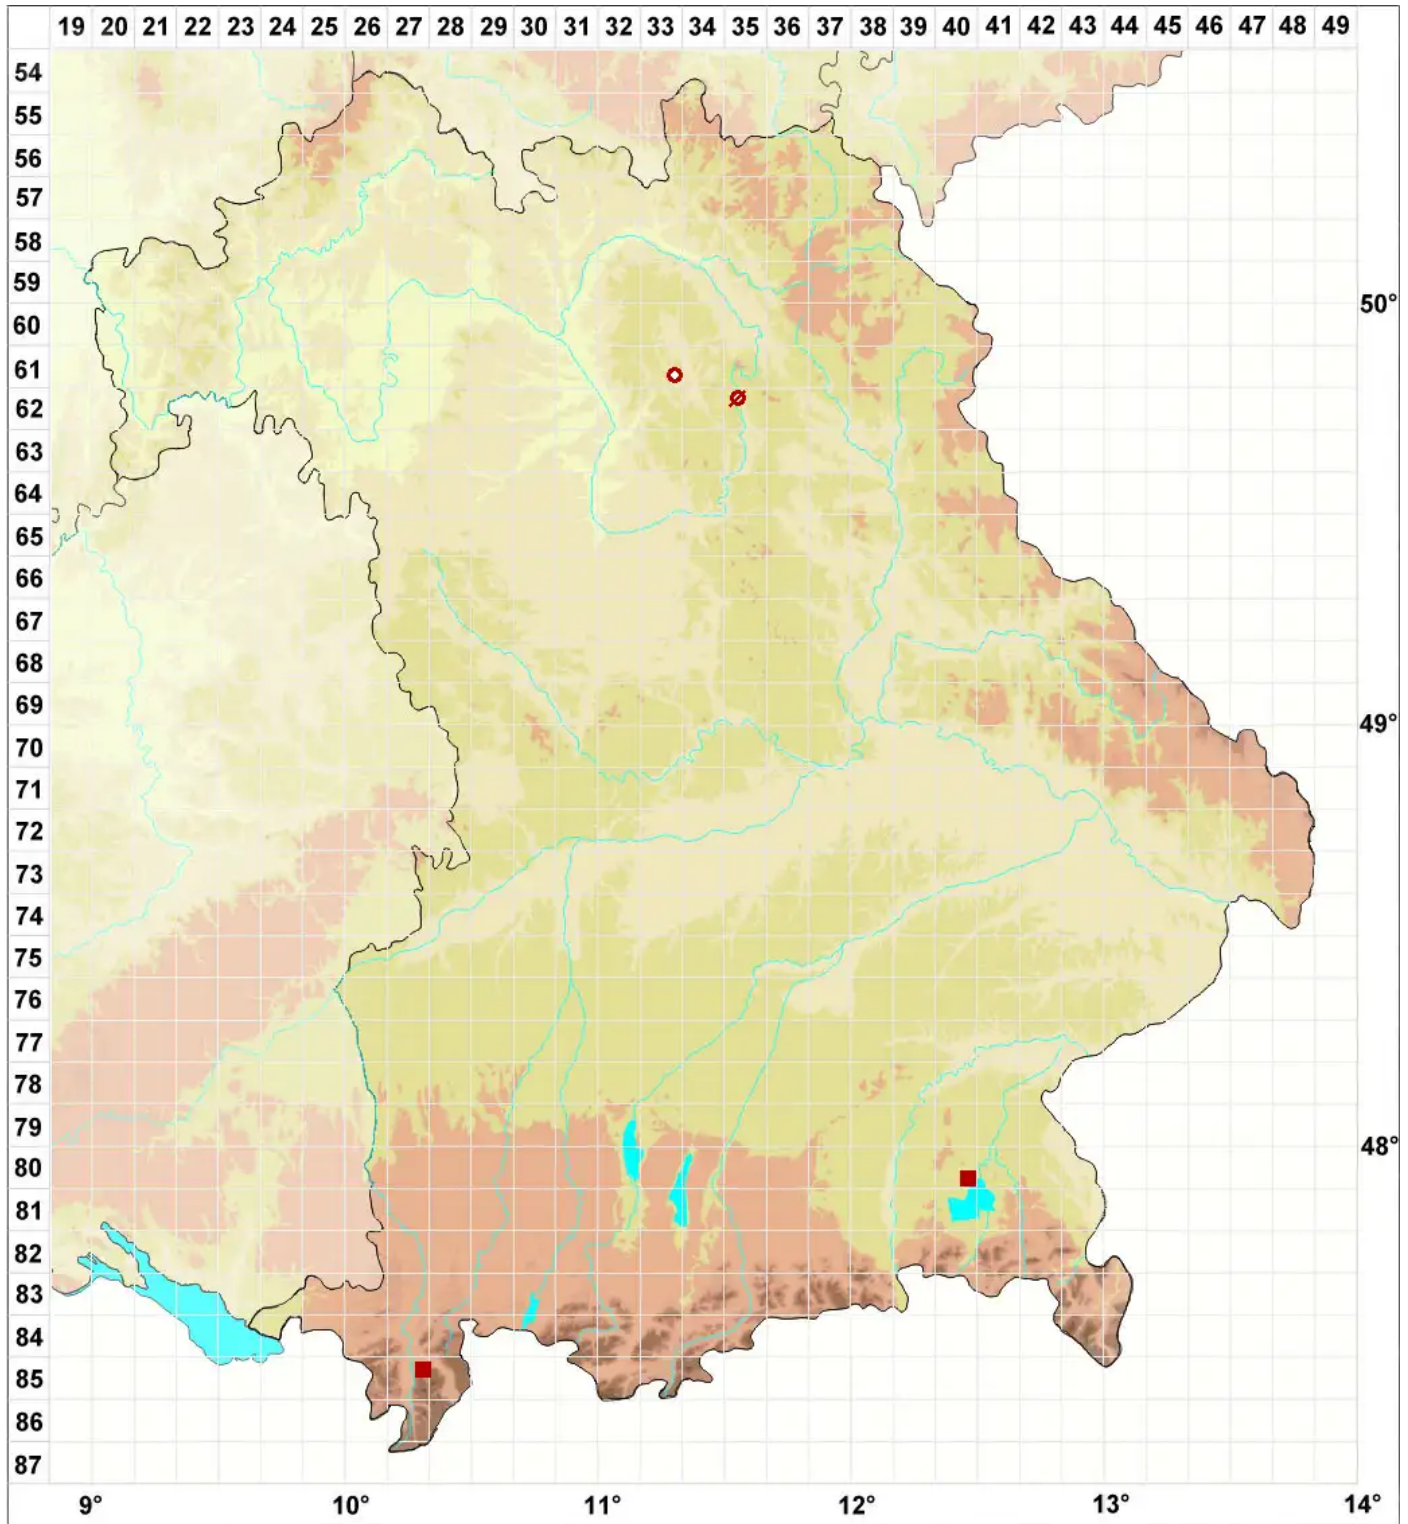

Stigmidium microspilum (Körb.) D. Hawksw.

Legende:

Symbole:
Ausgefülltes Symbol:
Zeitraum von 1980 bis heute (Aktuelle Angabe)
Leeres Symbol:
Zeitraum vor 1980 (Altangabe)
Quadrat: Herbarbeleg