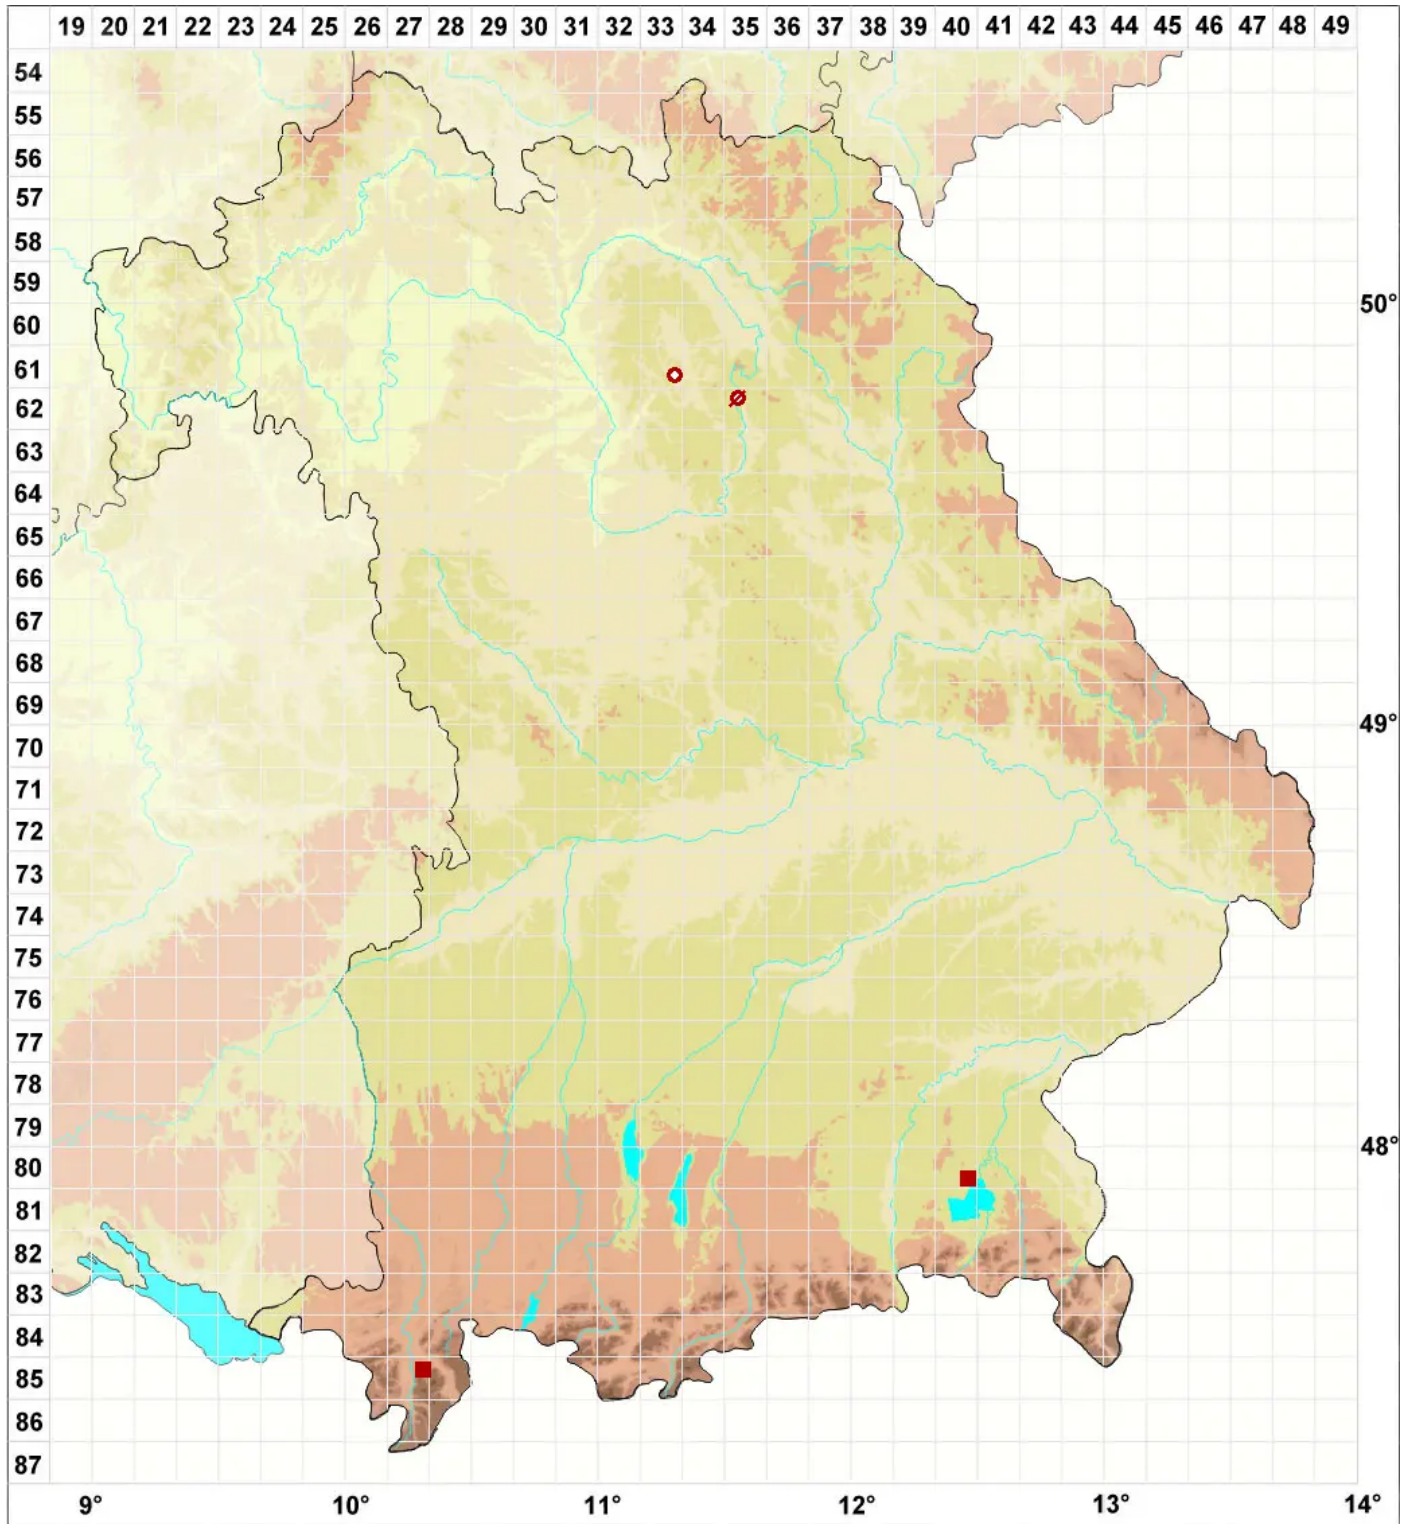

Stigmidium microspilum (Körb.) D. Hawksw.

Legende:

- Symbole:**
Ausgefülltes Symbol:
Zeitraum von 1980 bis heute (Aktuelle Angabe)
Leeres Symbol:
Zeitraum vor 1980 (Altangabe)
Quadrat: Herbarbeleg