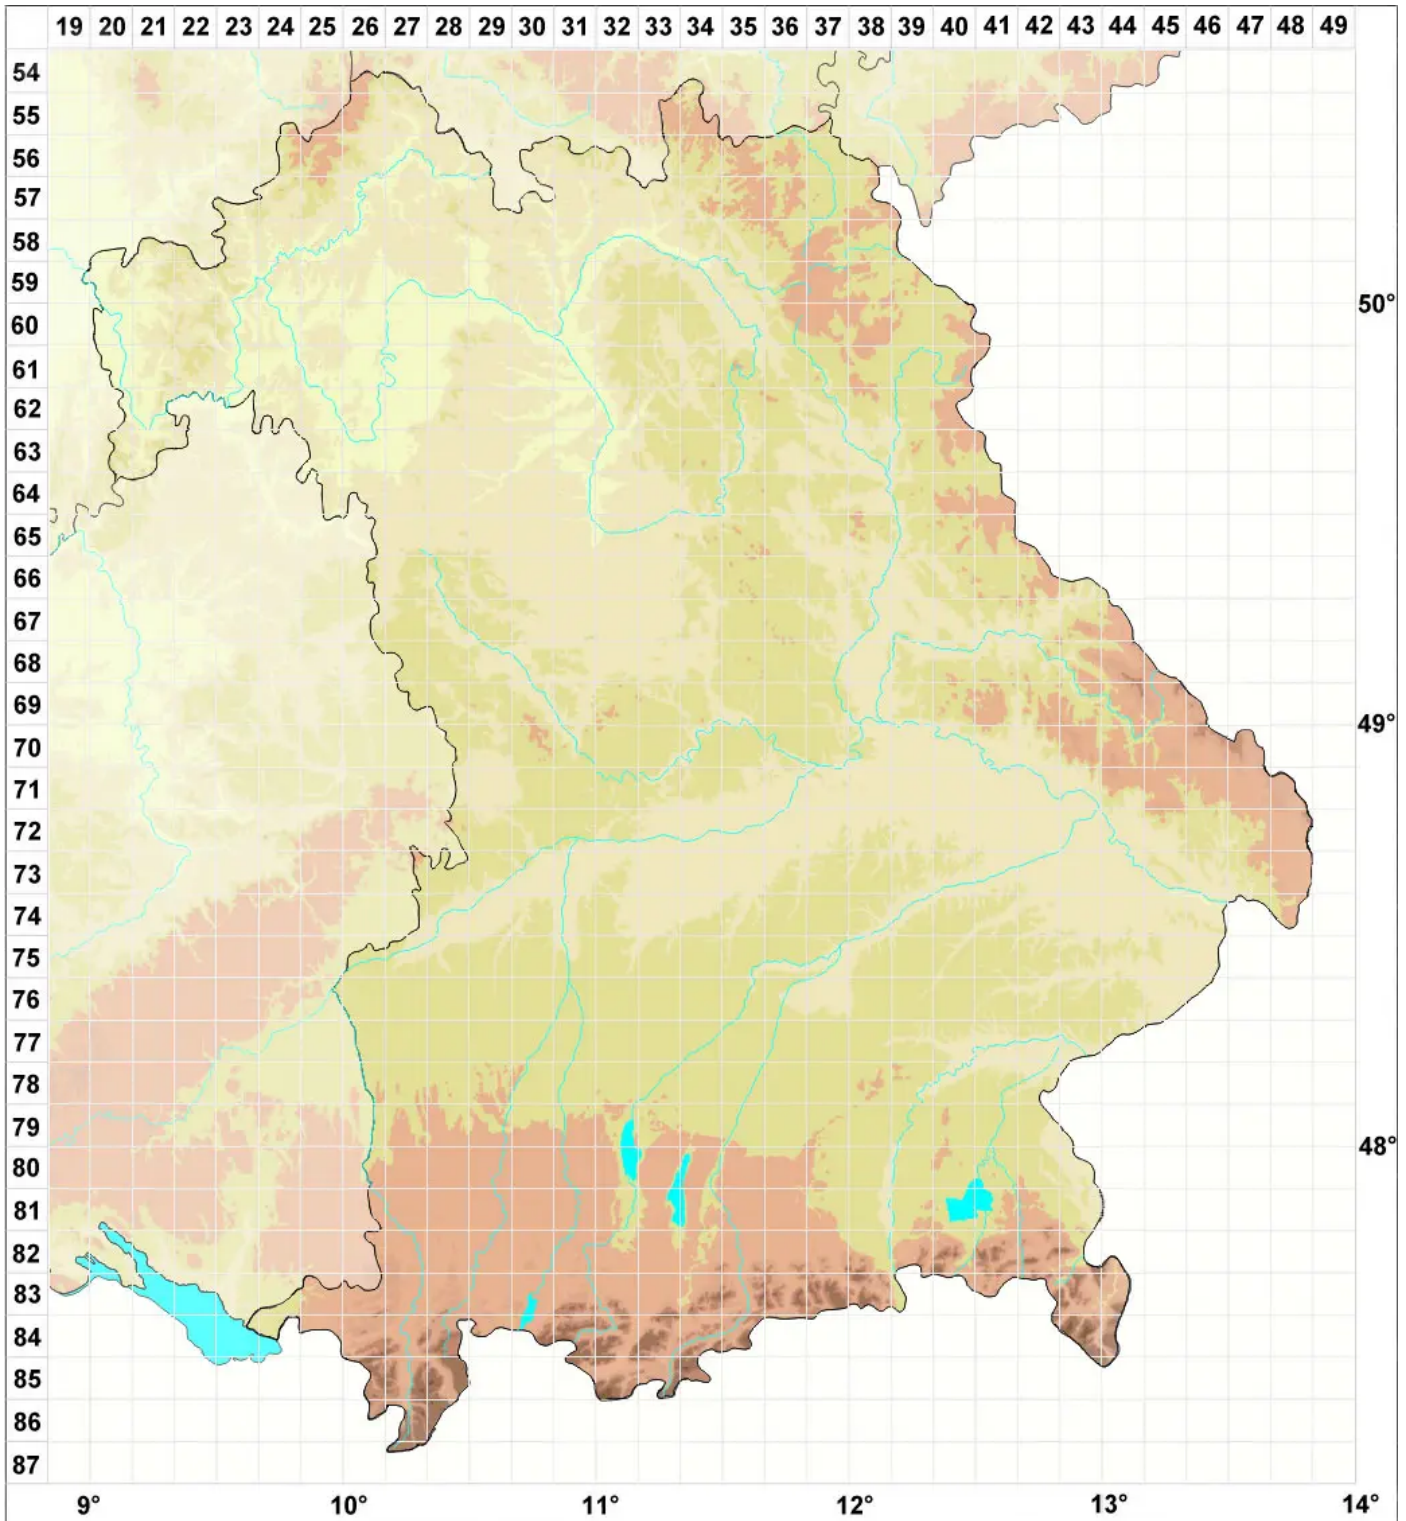

Stigmidium mycobilimbiae Cl. Roux, Triebel & Etayo

Legende:

- Symbole:**
Ausgefülltes Symbol:
Zeitraum von 1980 bis heute (Aktuelle Angabe)
Leeres Symbol:
Zeitraum vor 1980 (Altangabe)
Quadrat: Herbarbeleg