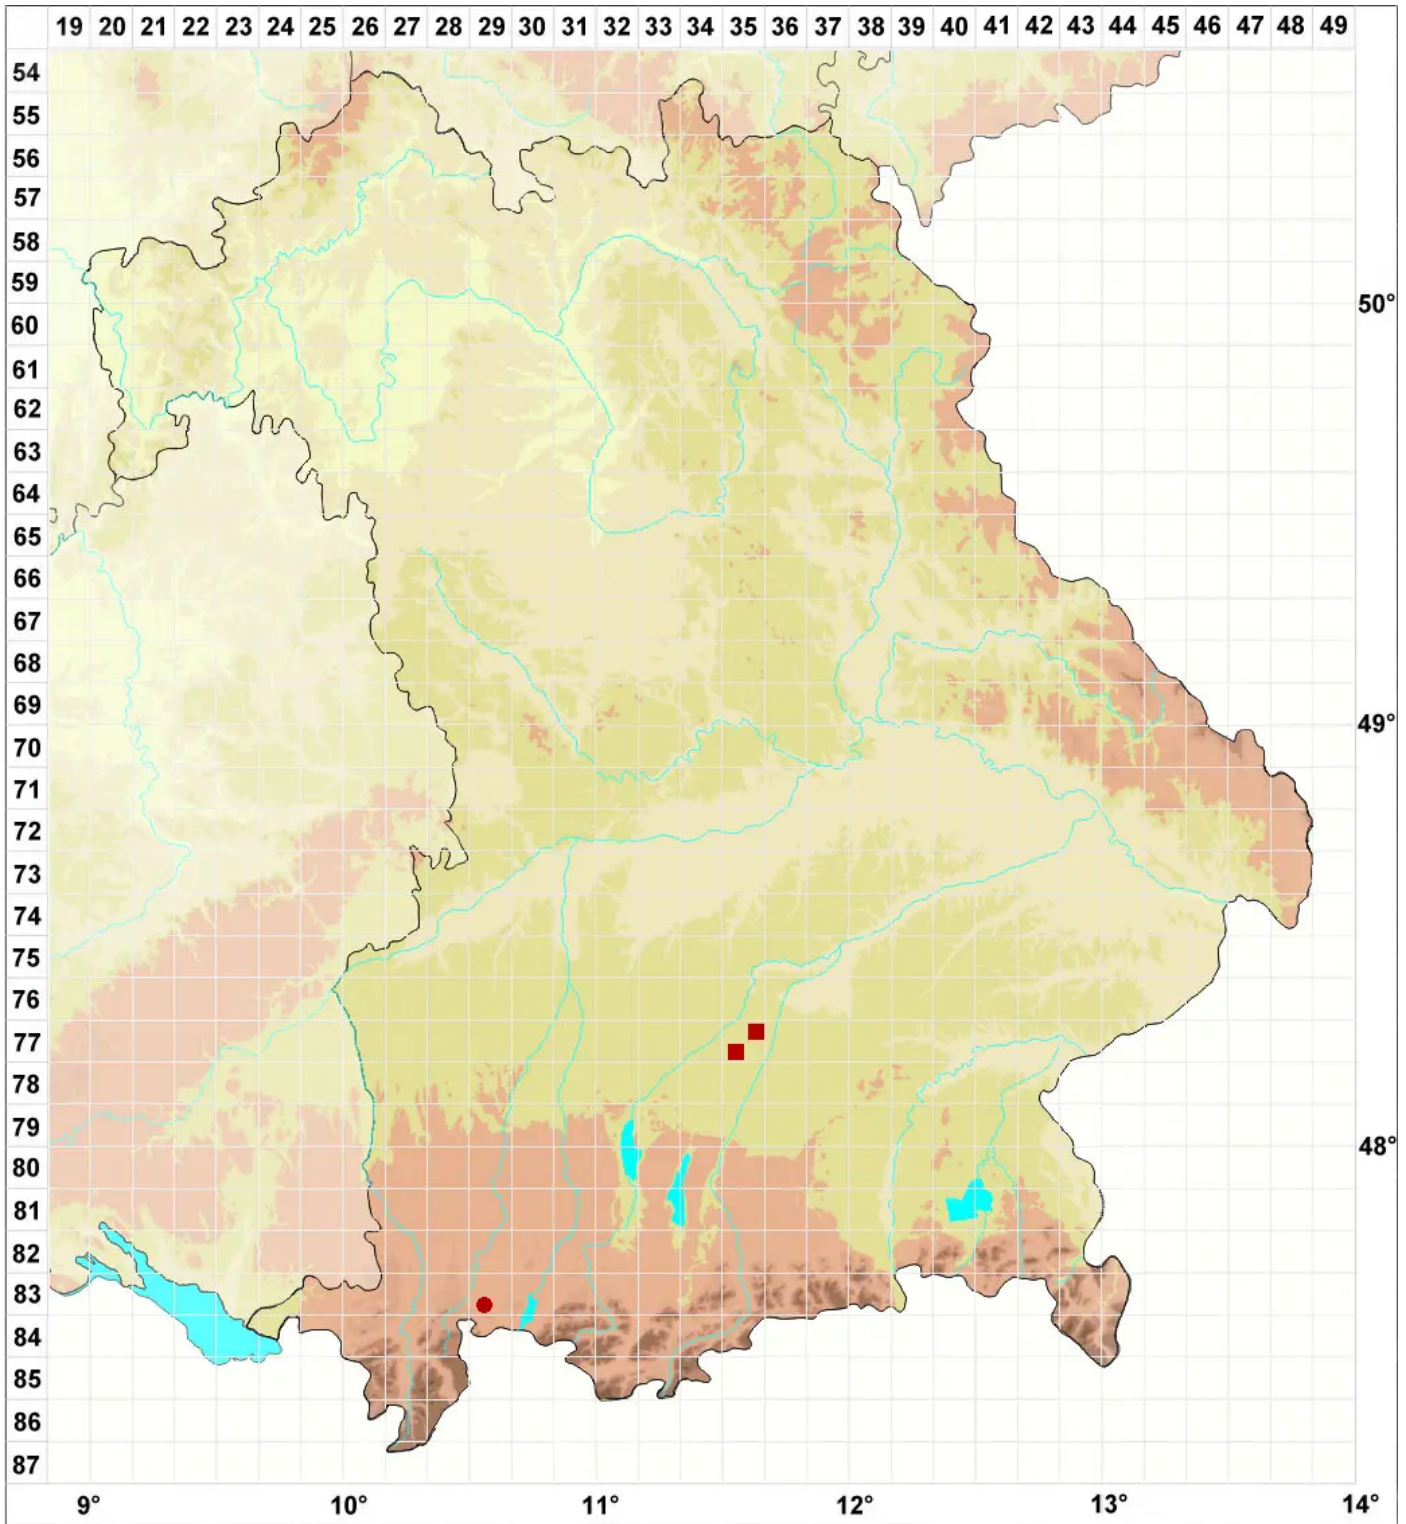

Stigmidium pseudopeltideae Cl. Roux & Triebel

Legende:

- Symbole:**
Ausgefülltes Symbol:
Zeitraum von 1980 bis heute (Aktuelle Angabe)
Leeres Symbol:
Zeitraum vor 1980 (Altangabe)
Quadrat: Herbarbeleg