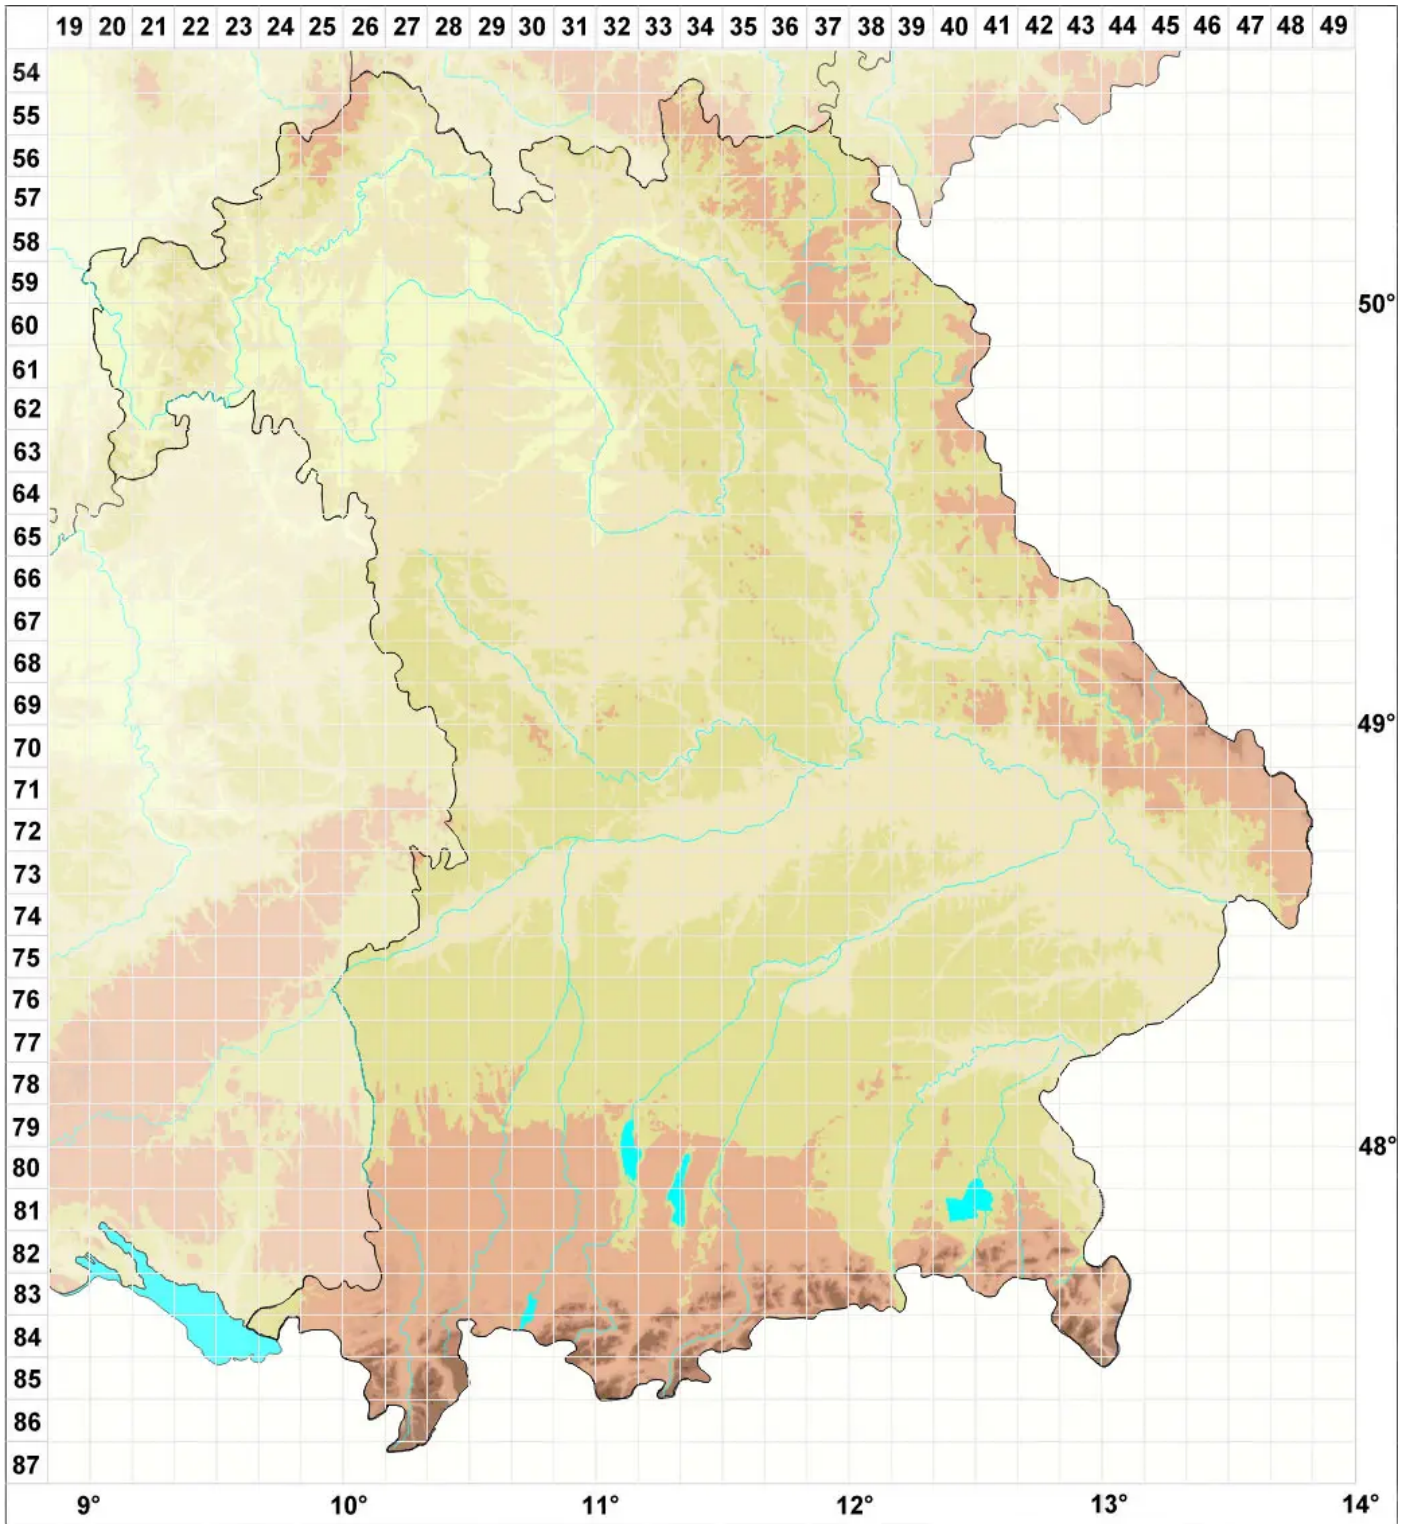

Stigmidium psorae (Anzi) Hafellner

Legende:

- Symbole:**
- Ausgefülltes Symbol:
Zeitraum von 1980 bis heute (Aktuelle Angabe)
 - Leeres Symbol:
Zeitraum vor 1980 (Altangabe)
 - Quadrat: Herbarbeleg