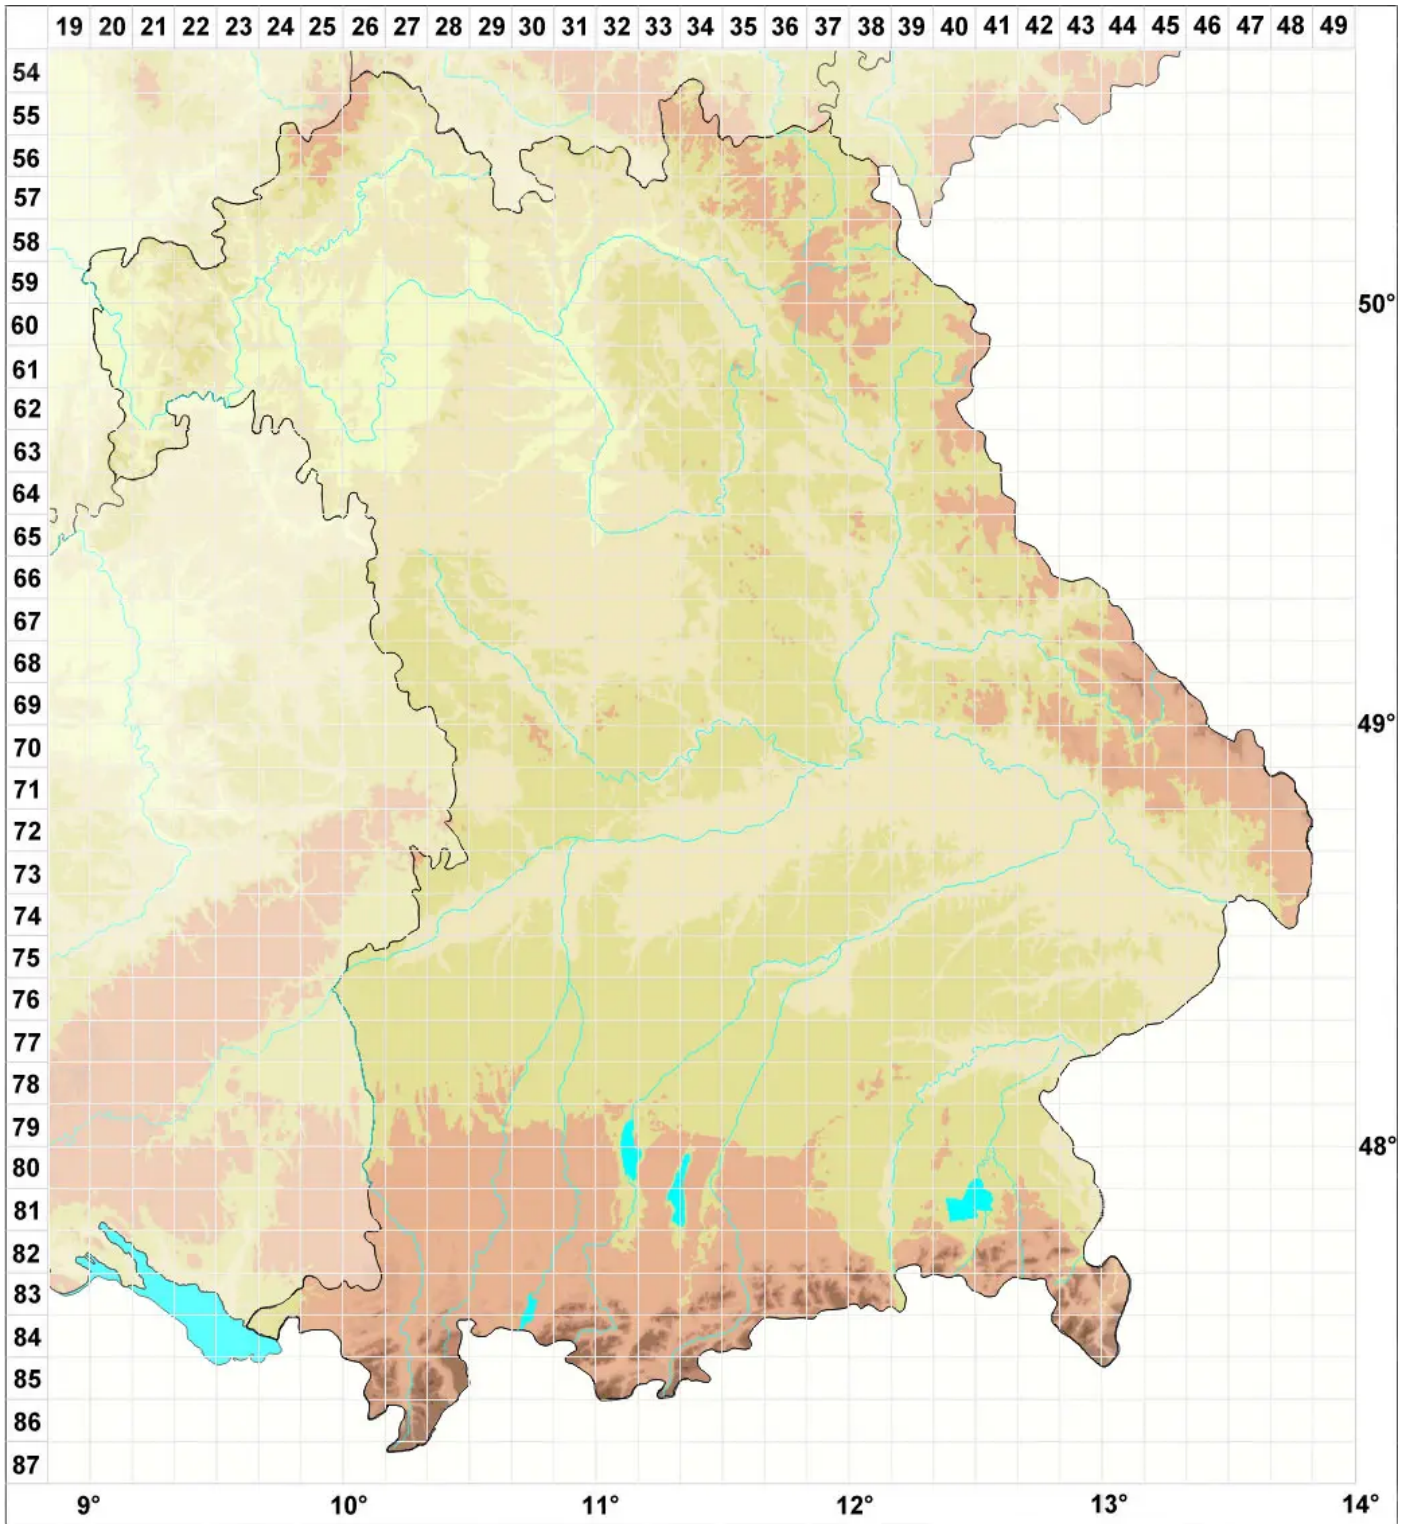

Stigmidium pumilum (Lettau) Matzer & Hafellner

Legende:

- Symbole:**
Ausgefülltes Symbol:
Zeitraum von 1980 bis heute (Aktuelle Angabe)
Leeres Symbol:
Zeitraum vor 1980 (Altangabe)
Quadrat: Herbarbeleg