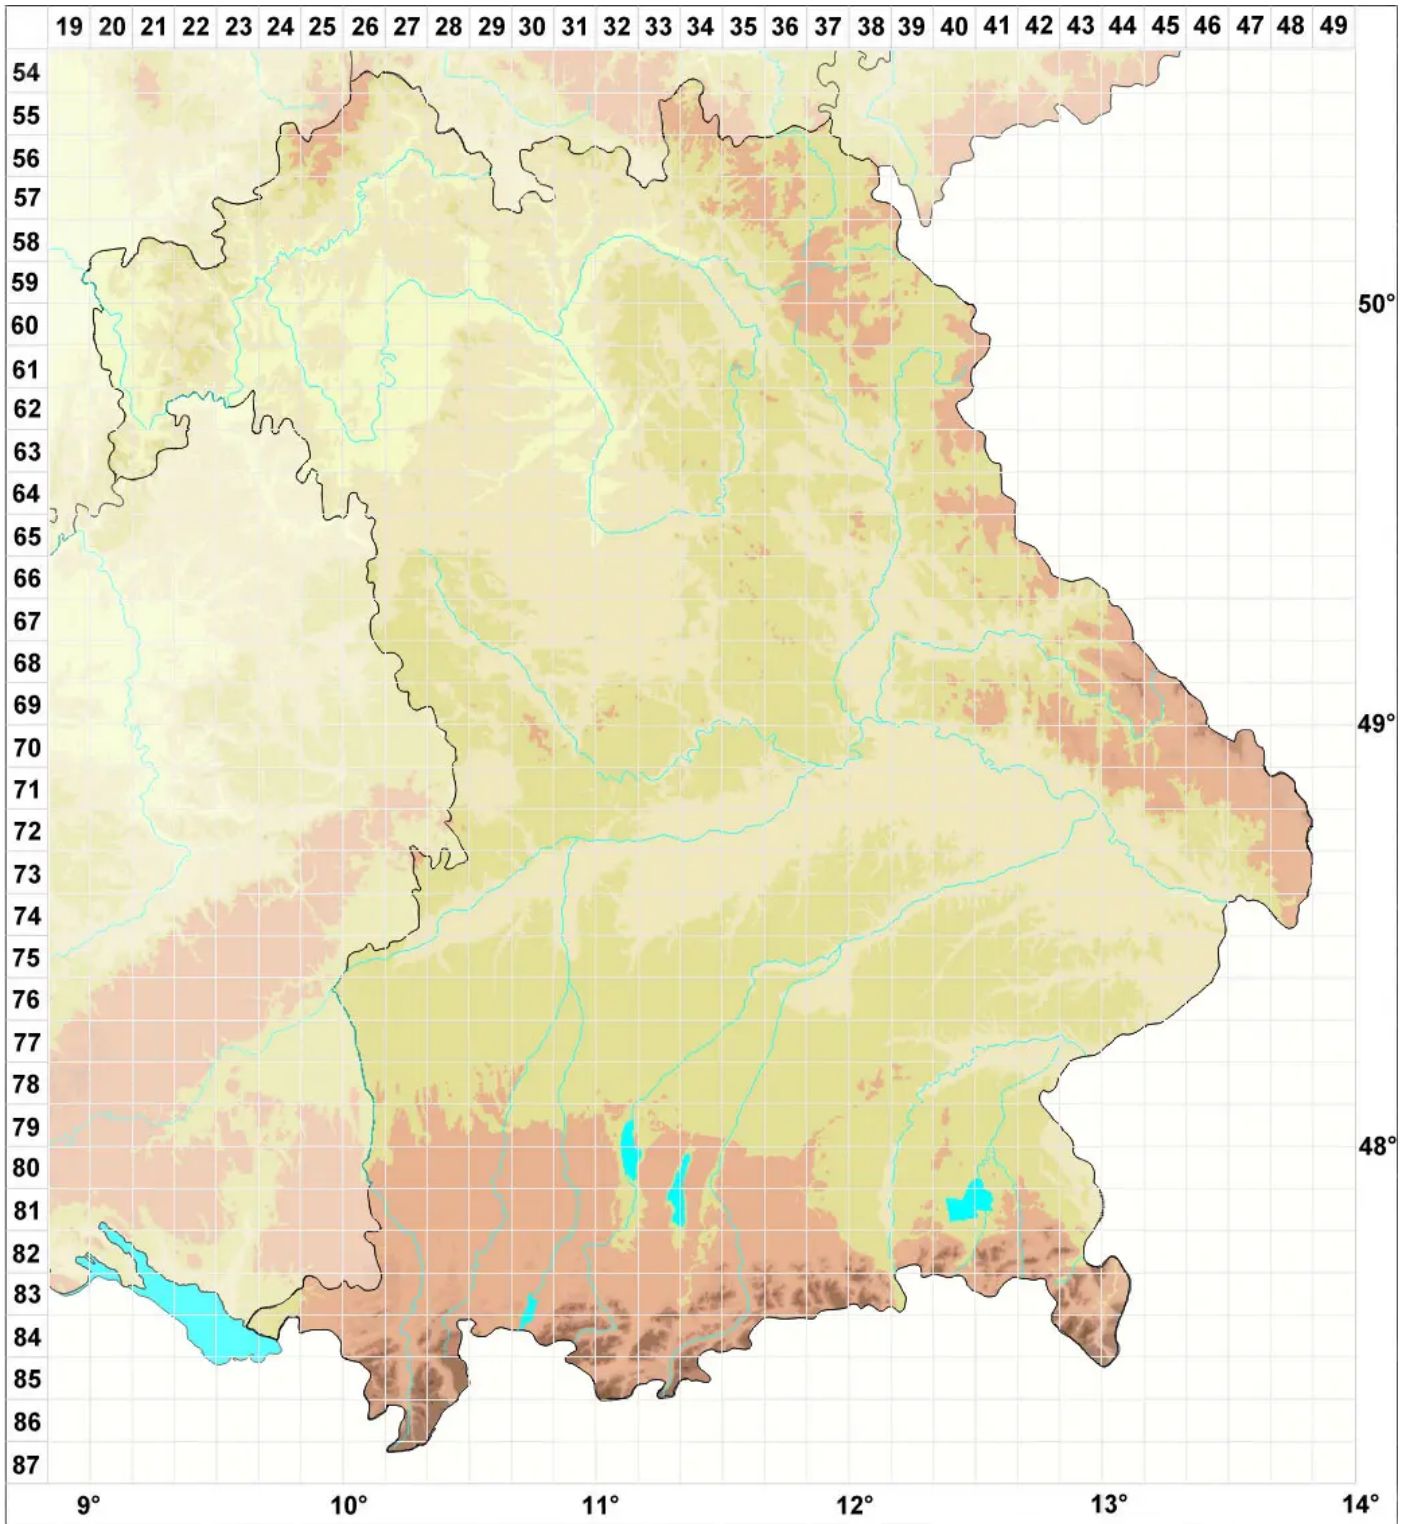

Stigmidium pumilum (Lettau) Matzer & Hafellner

Legende:

- Symbole:**
- Ausgefülltes Symbol:
Zeitraum von 1980 bis heute (Aktuelle Angabe)
 - Leeres Symbol:
Zeitraum vor 1980 (Altangabe)
 - Quadrat: Herbarbeleg