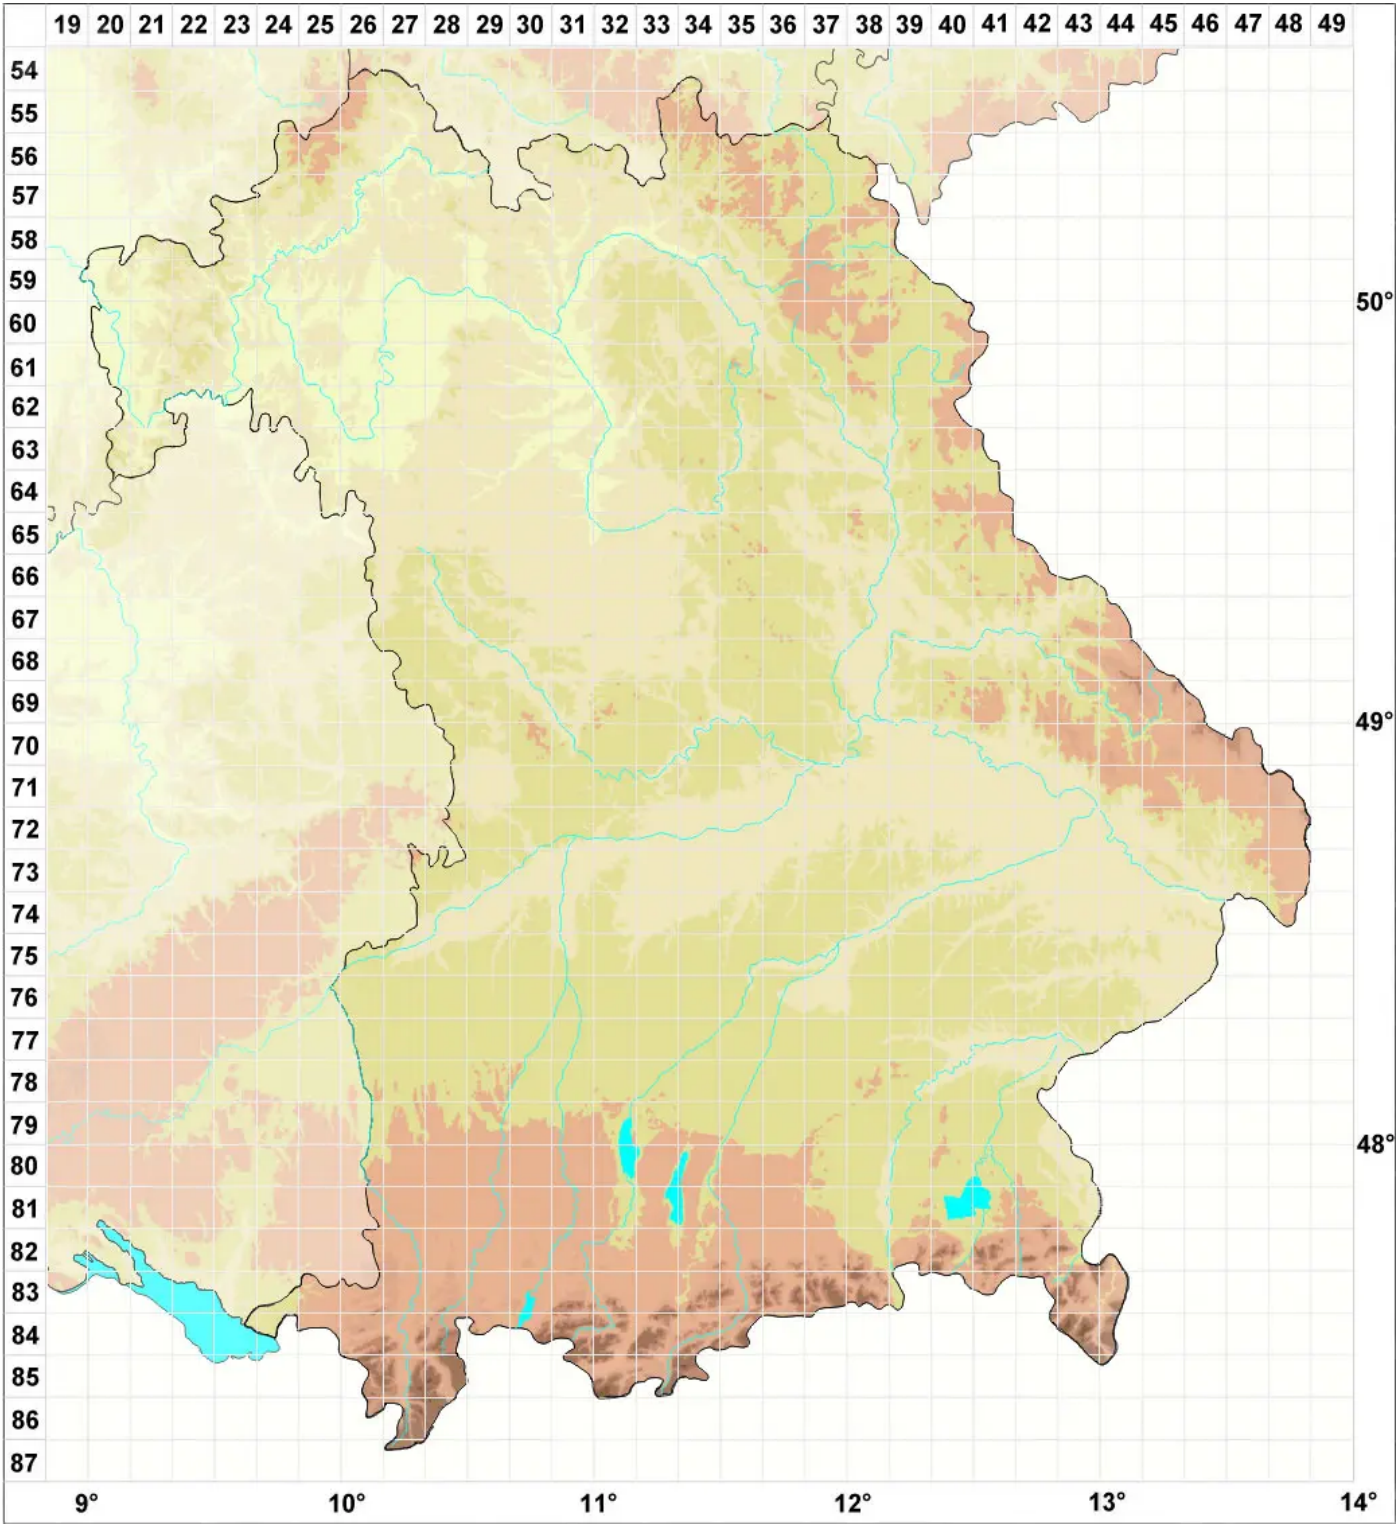

# Stigmidium punctillum (Arnold) D. Hawksw.

Legende:

- Symbole:**
- Ausgefülltes Symbol:  
Zeitraum von 1980 bis heute (Aktuelle Angabe)
  - Leeres Symbol:  
Zeitraum vor 1980 (Altangabe)
  - Quadrat: Herbarbeleg