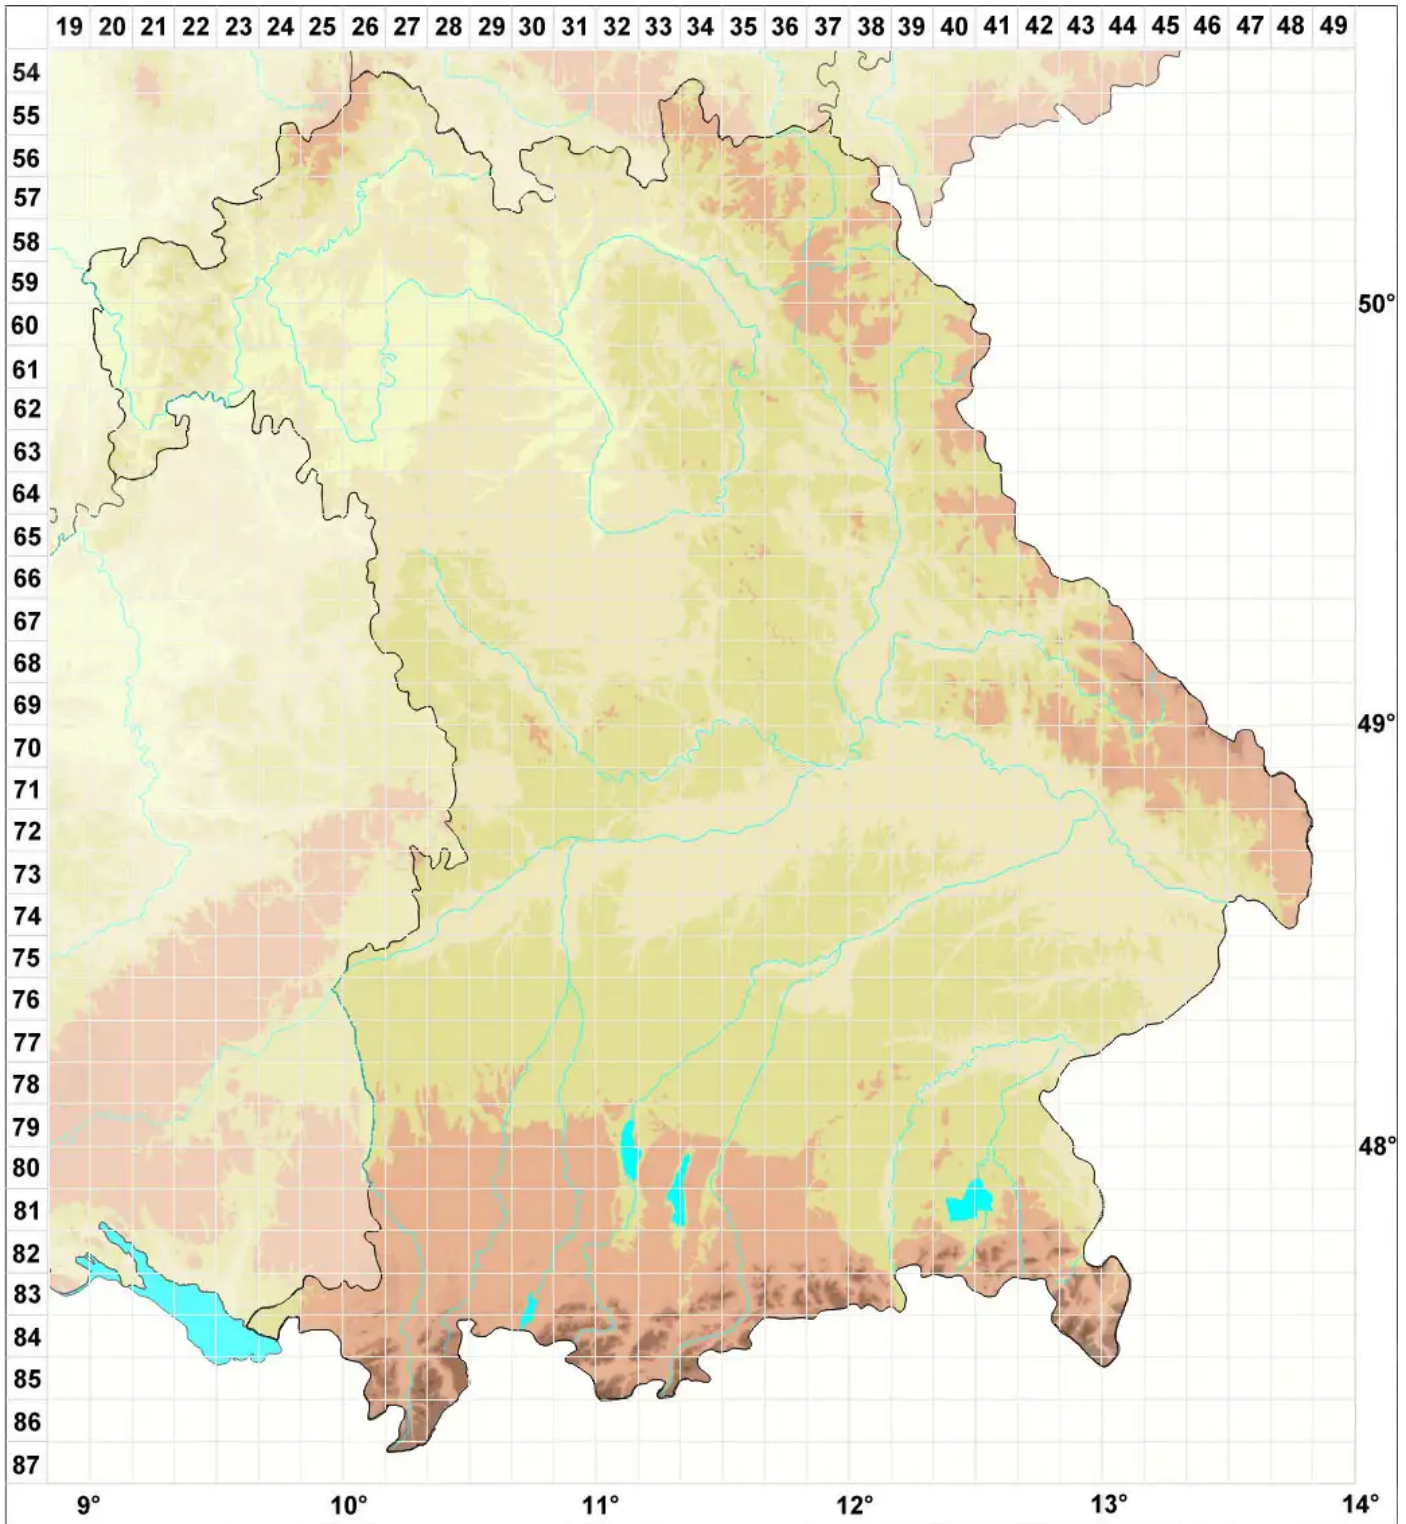

Stigmidium punctillum (Arnold) D. Hawksw.

Legende:

- Symbole:**
- Ausgefülltes Symbol:
Zeitraum von 1980 bis heute (Aktuelle Angabe)
 - Leeres Symbol:
Zeitraum vor 1980 (Altangabe)
 - Quadrat: Herbarbeleg