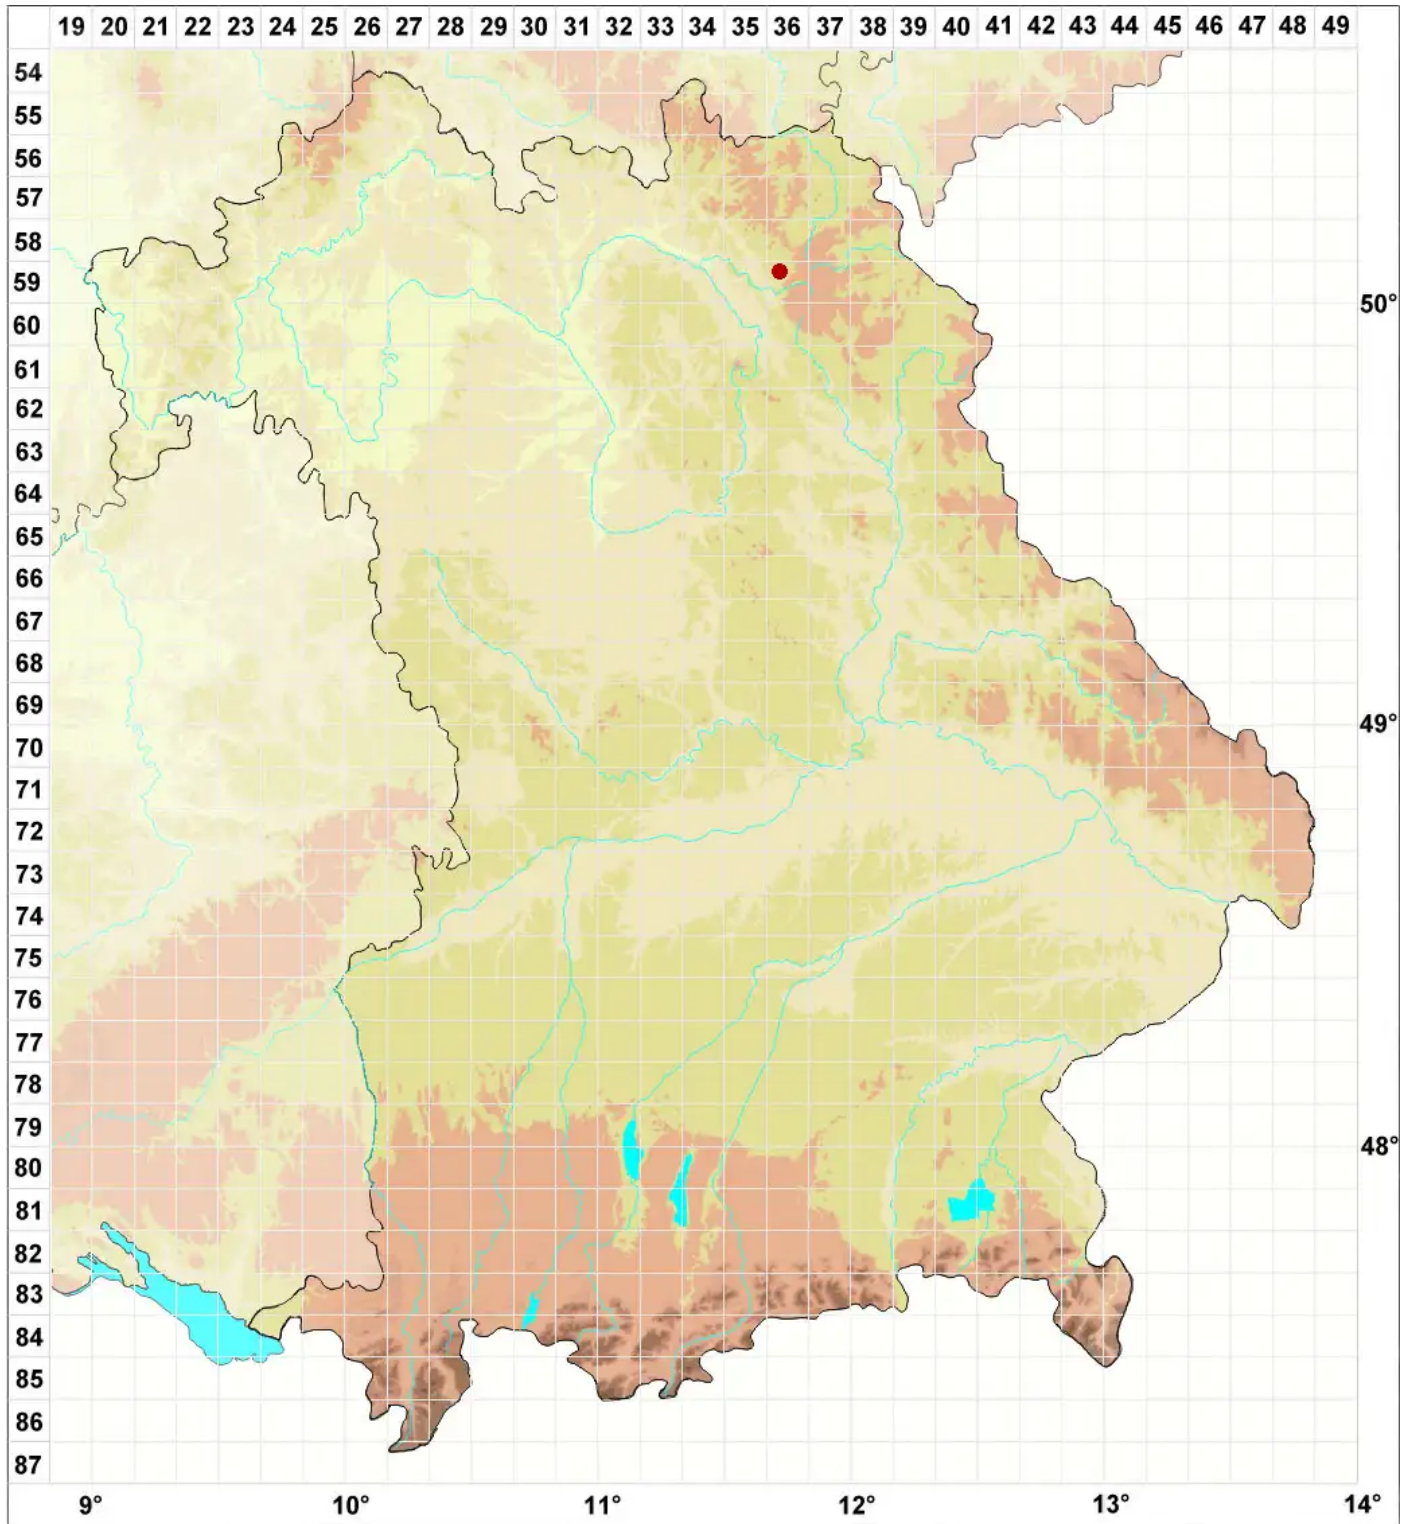

Stigmidium rivulorum (Kernst.) Cl. Roux & Nav. -Ros.

Legende:

- Symbole:**
Ausgefülltes Symbol:
Zeitraum von 1980 bis heute (Aktuelle Angabe)
Leeres Symbol:
Zeitraum vor 1980 (Altangabe)
Quadrat: Herbarbeleg