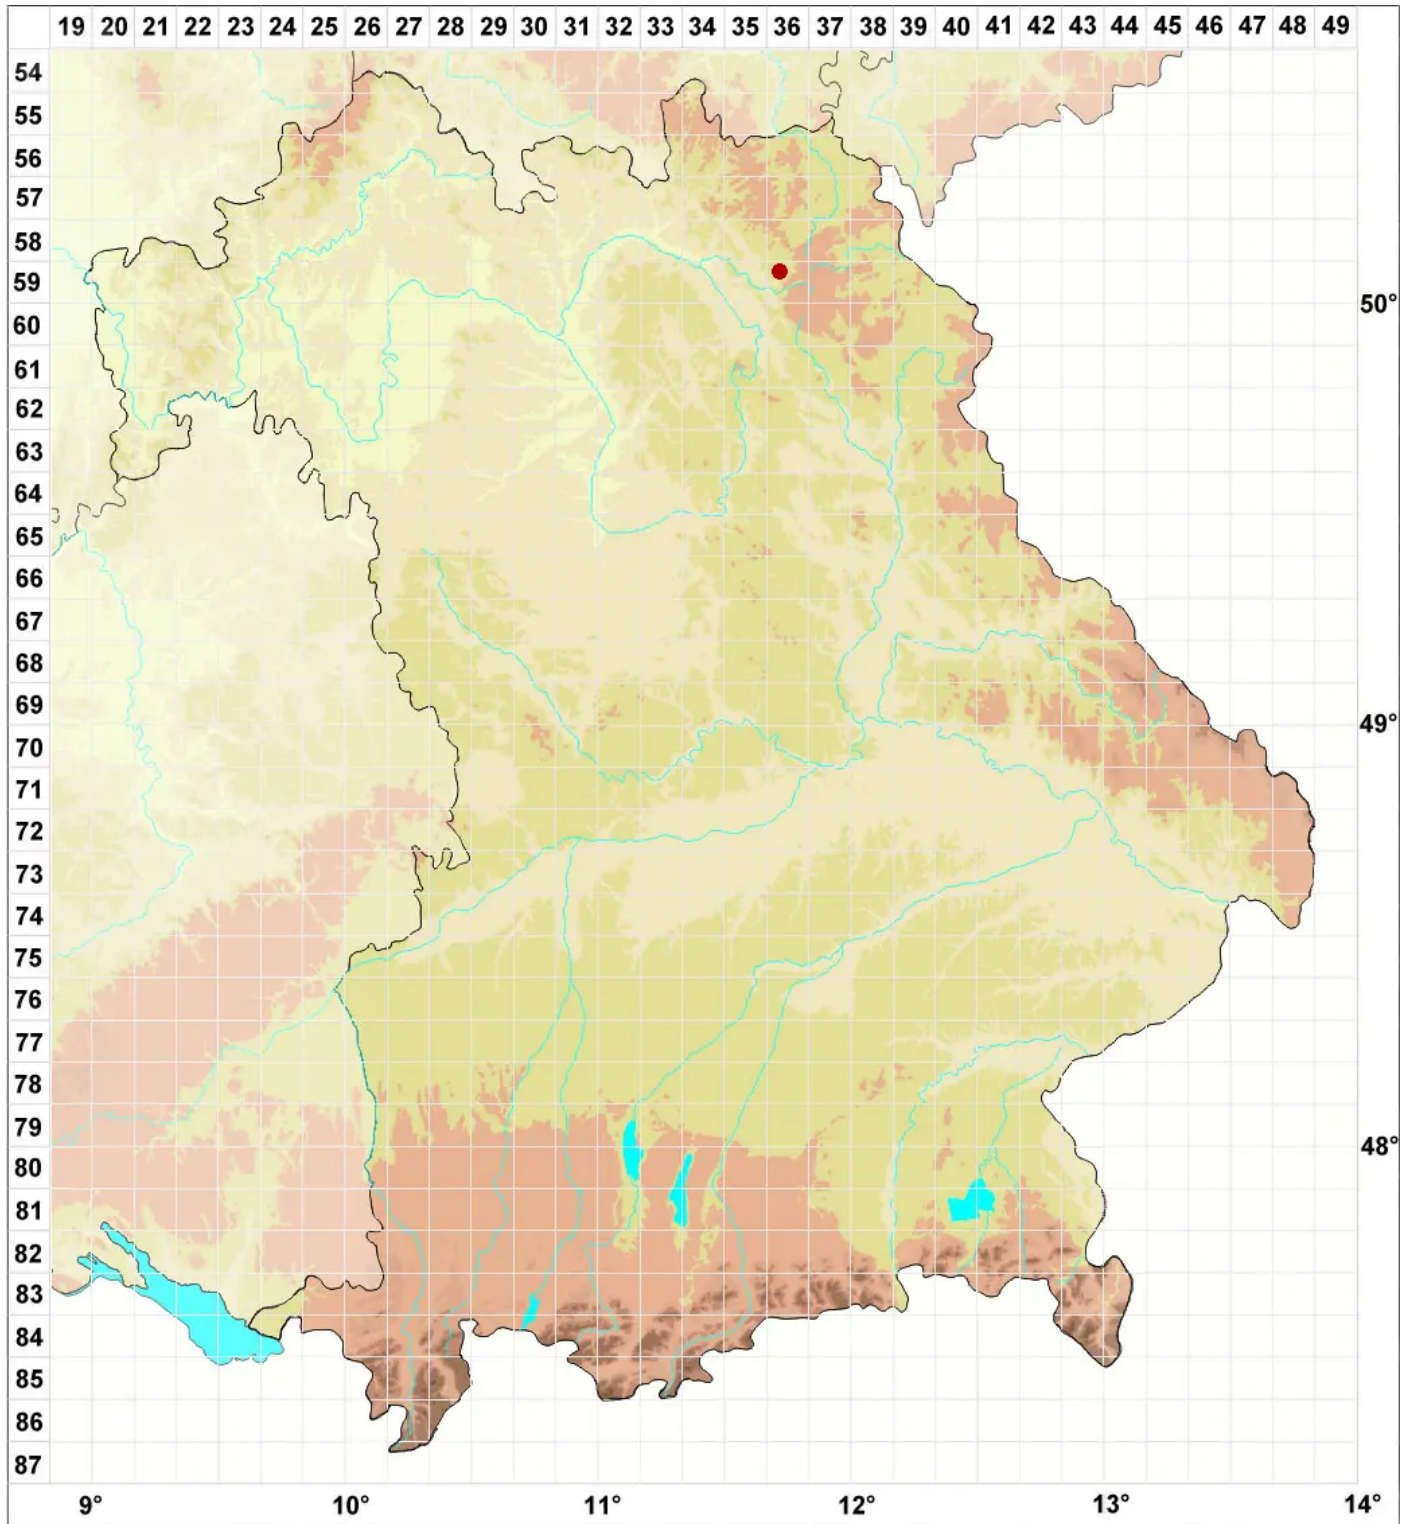

Stigmidium rivulorum (Kernst.) Cl. Roux & Nav. -Ros.

Legende:

- Symbole:**
Ausgefülltes Symbol:
Zeitraum von 1980 bis heute (Aktuelle Angabe)
Leeres Symbol:
Zeitraum vor 1980 (Altangabe)
Quadrat: Herbarbeleg