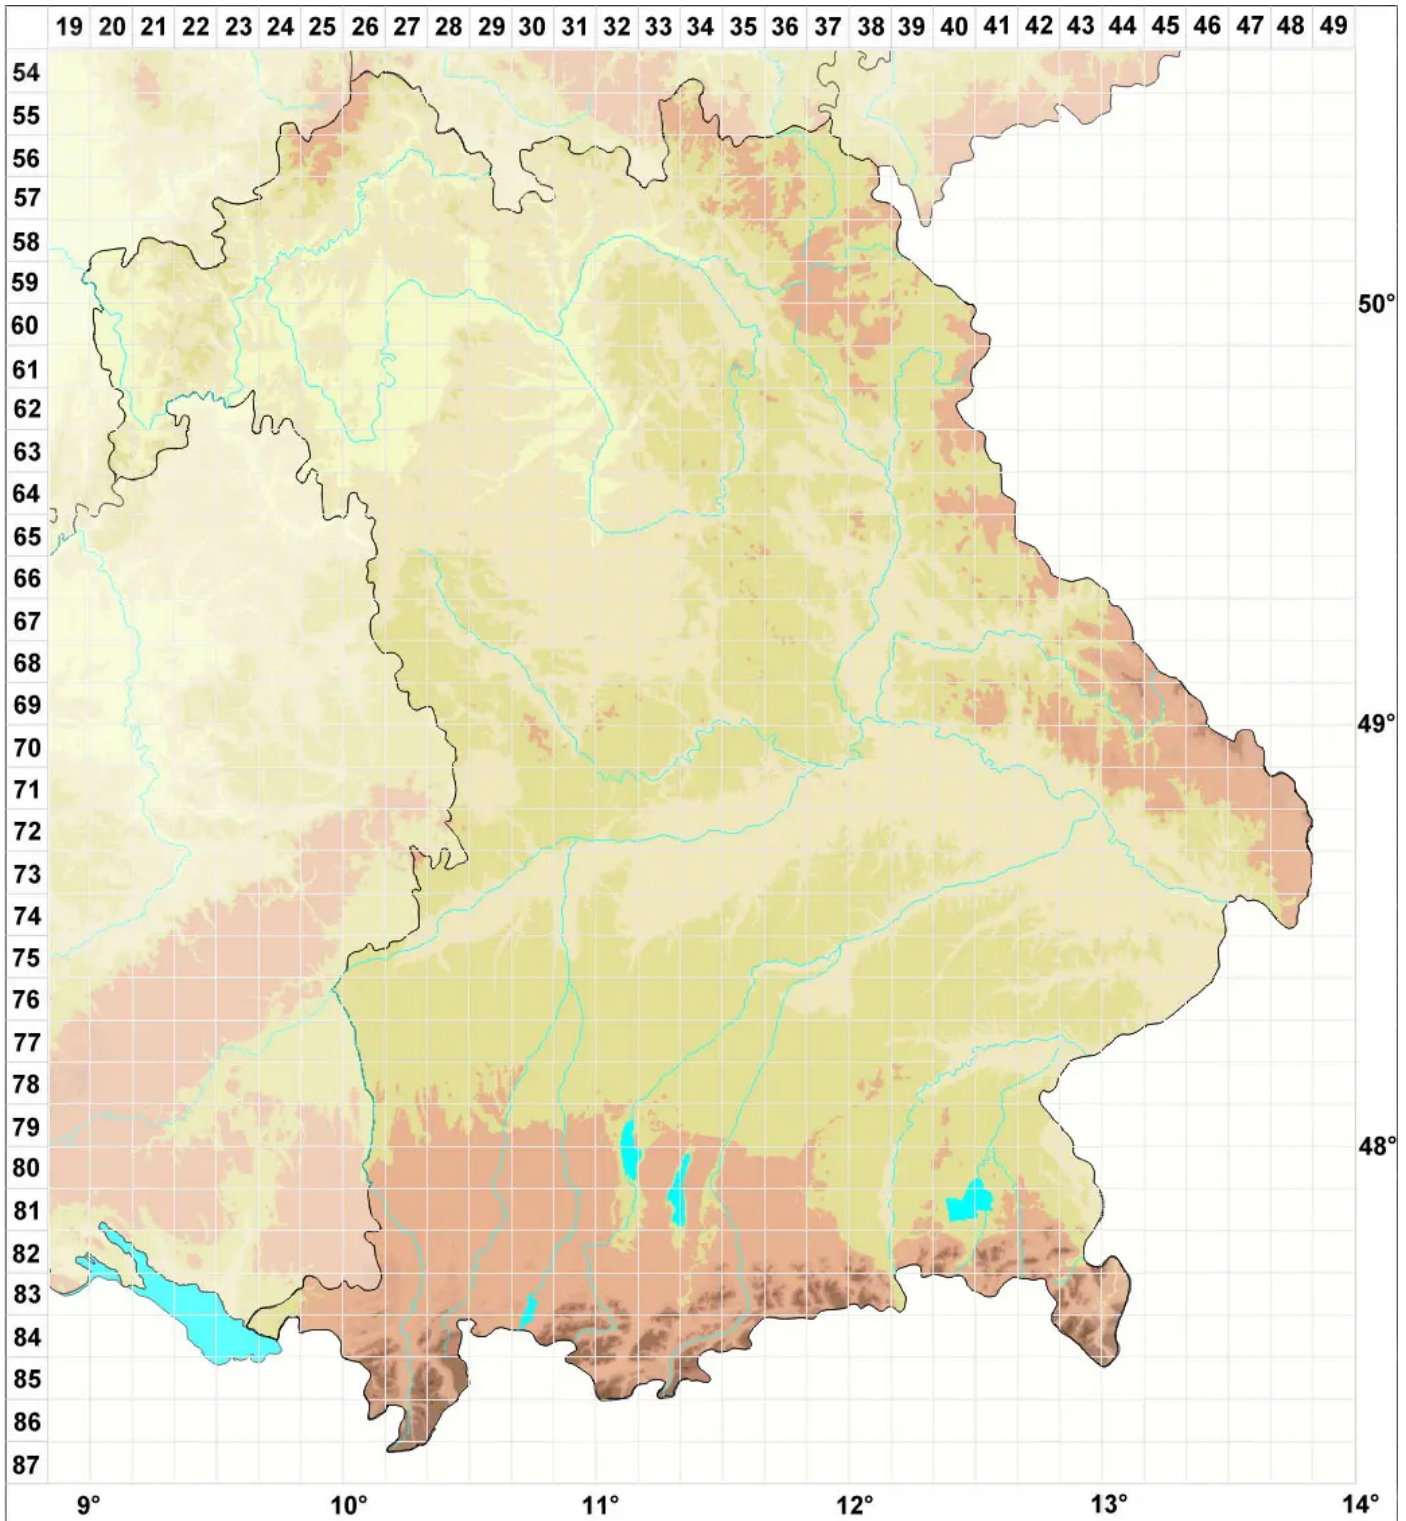

Stigmidium squamariae (de Lesd.) Cl. Roux & Triebel

Legende:

- Symbole:**
- Ausgefülltes Symbol:
Zeitraum von 1980 bis heute (Aktuelle Angabe)
 - Leeres Symbol:
Zeitraum vor 1980 (Altangabe)
 - Quadrat: Herbarbeleg