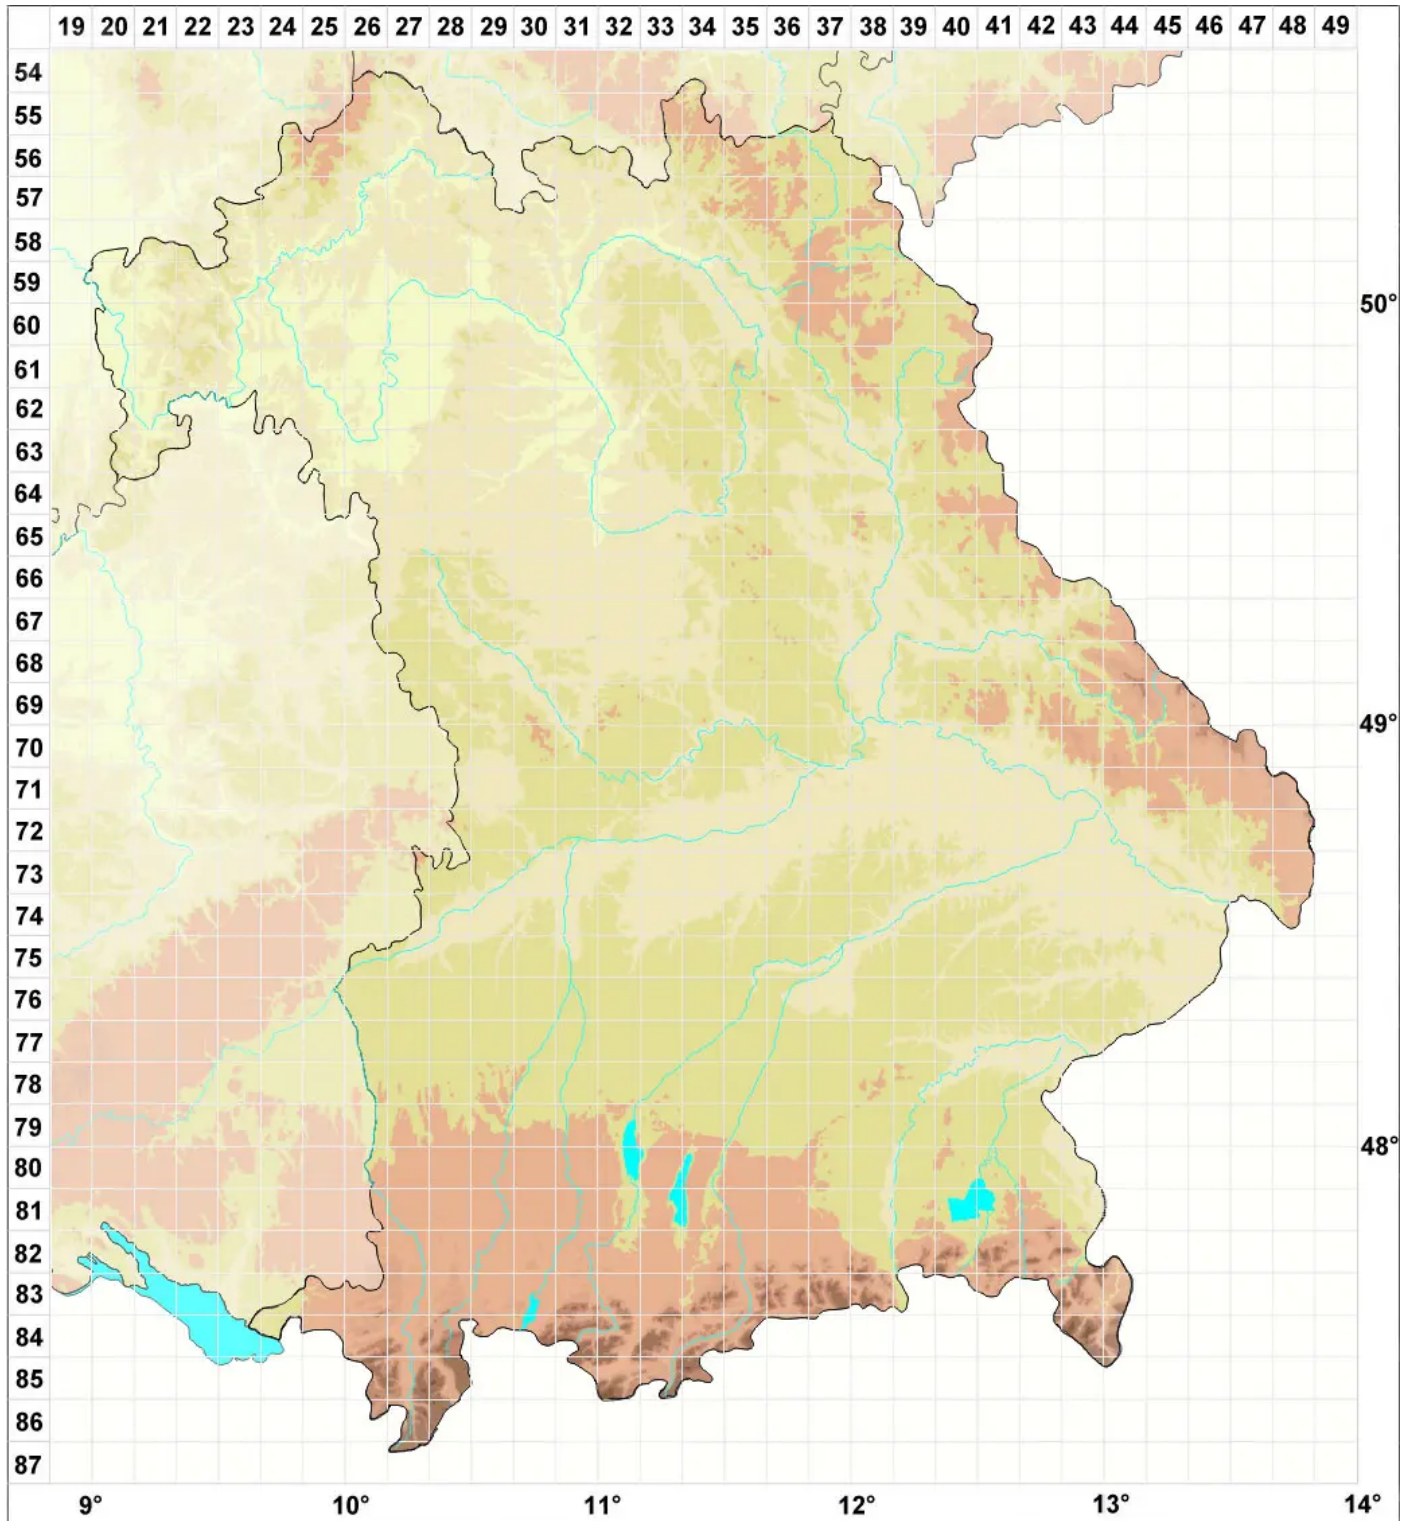

Stigmidium stygnospilum (Minks) R. Sant.

Legende:

Symbole:

Ausgefülltes Symbol:
Zeitraum von 1980 bis heute (Aktuelle Angabe)

Leeres Symbol:
Zeitraum vor 1980 (Altangabe)

Quadrat: Herbarbeleg