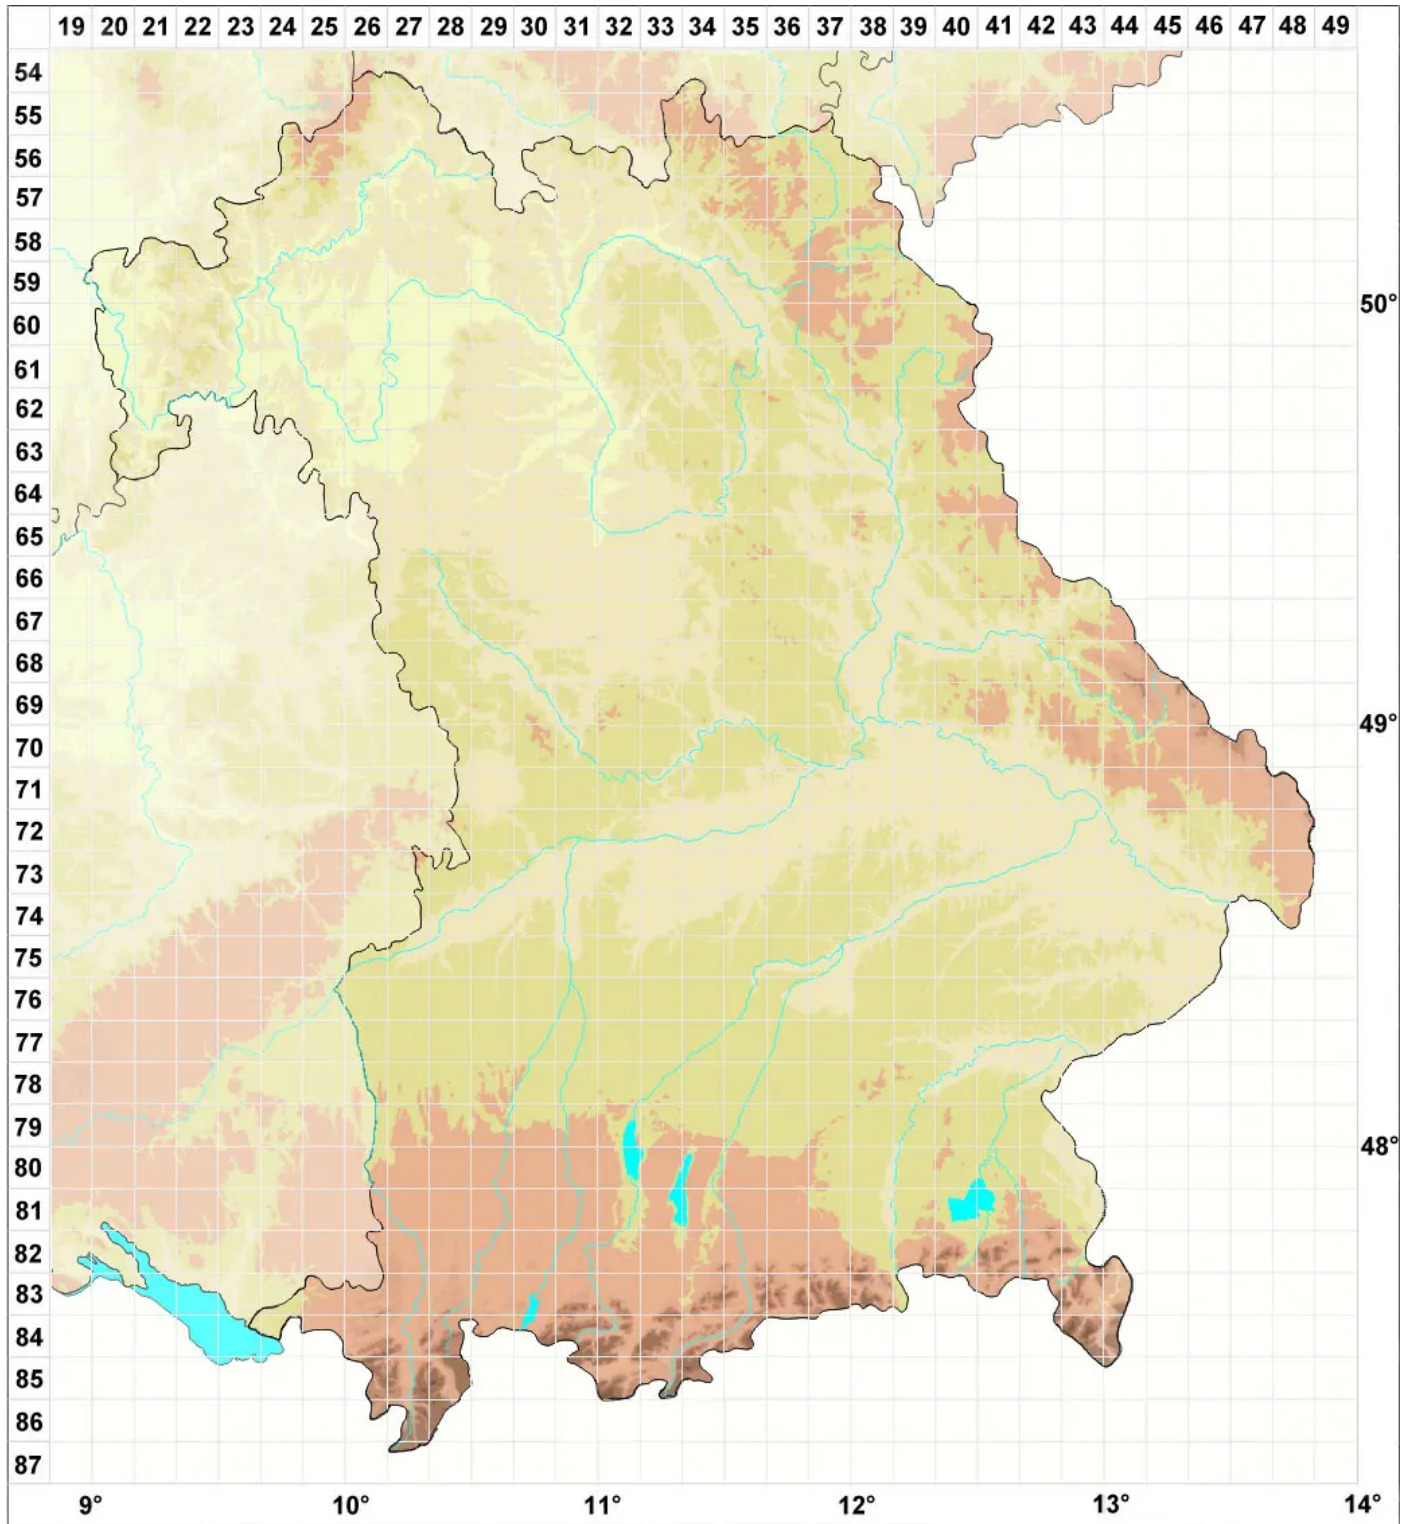

Stigmidium xanthoparmeliarum Hafellner

Legende:

- Symbole:**
- Ausgefülltes Symbol:
Zeitraum von 1980 bis heute (Aktuelle Angabe)
 - Leeres Symbol:
Zeitraum vor 1980 (Altangabe)
 - Quadrat: Herbarbeleg