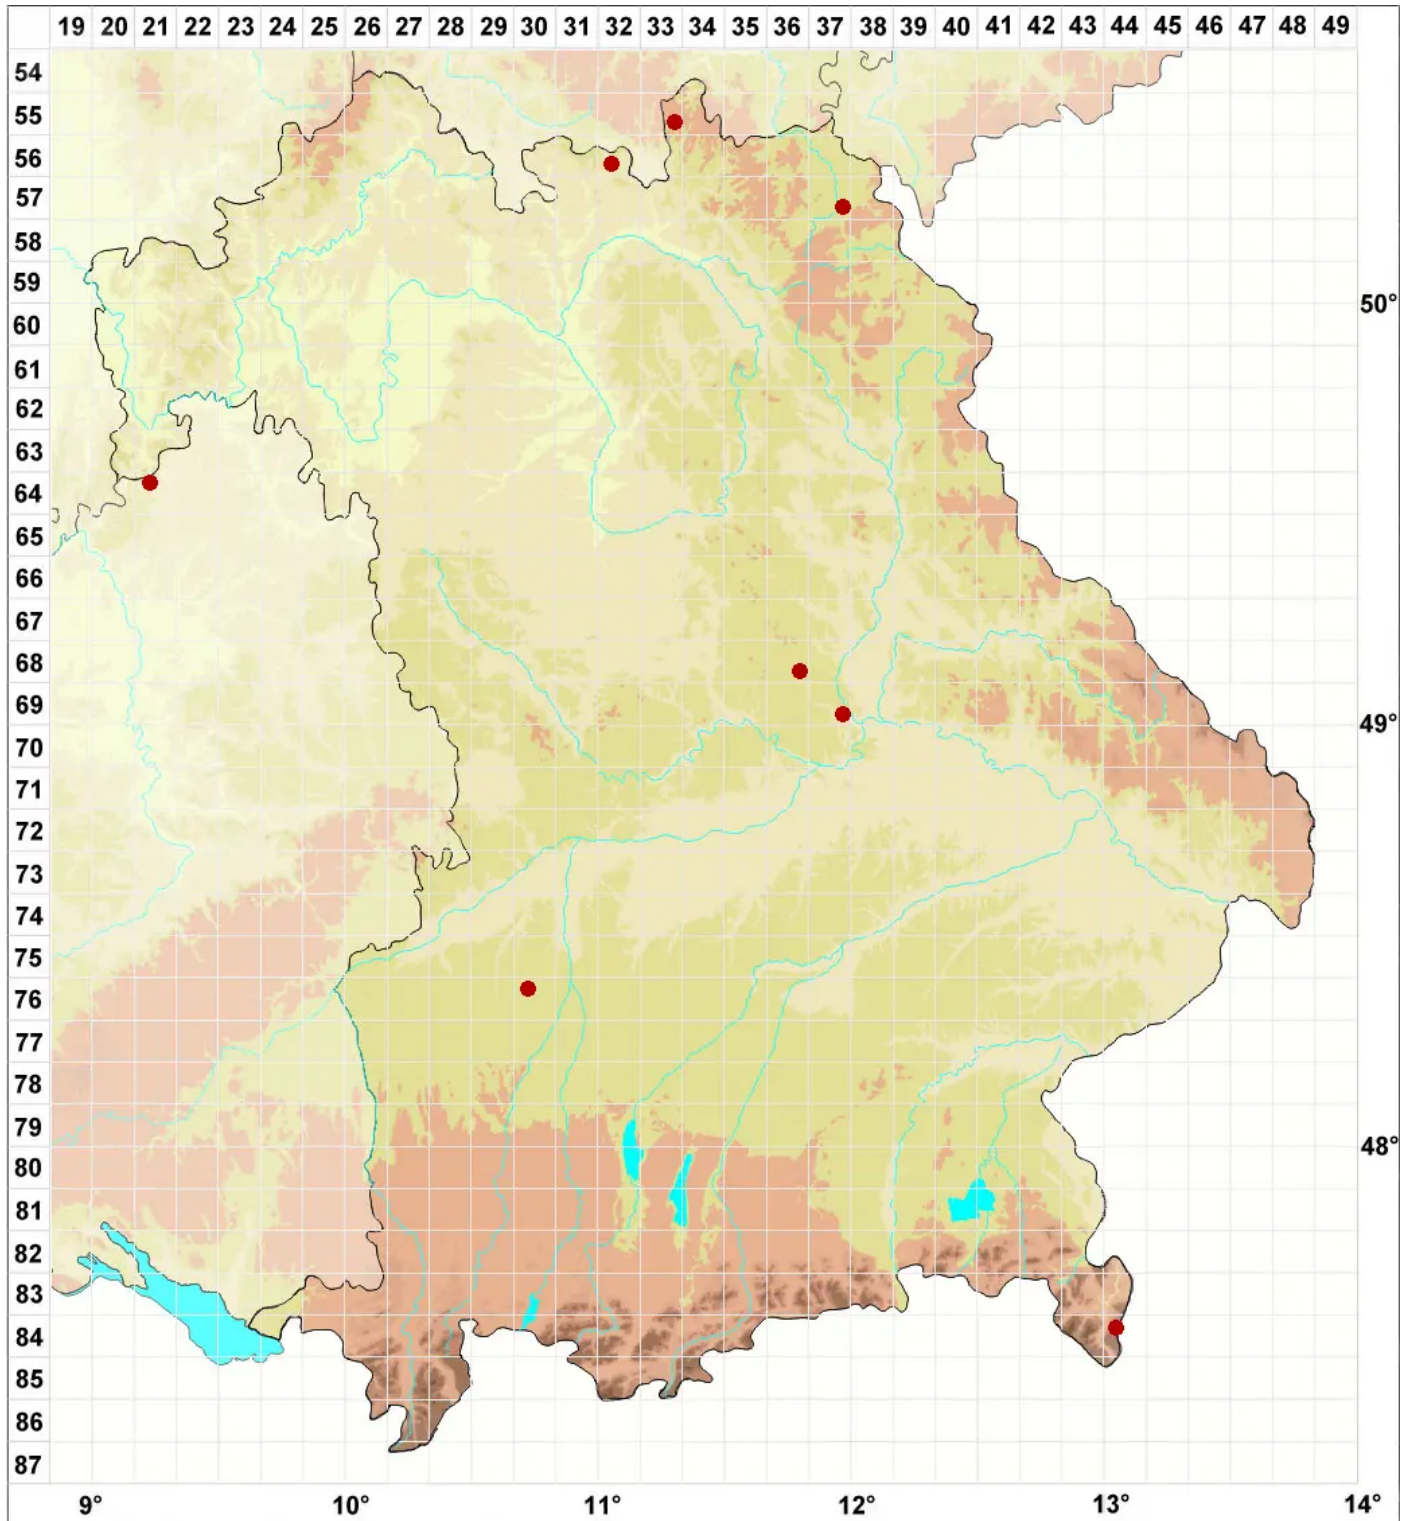

Strangospora moriformis (Ach.) Stein

Maulbeer-Rundsporflechte

Legende:

- Symbole:**
Ausgefülltes Symbol:
Zeitraum von 1980 bis heute (Aktuelle Angabe)
Leeres Symbol:
Zeitraum vor 1980 (Altangabe)
Quadrat: Herbarbeleg