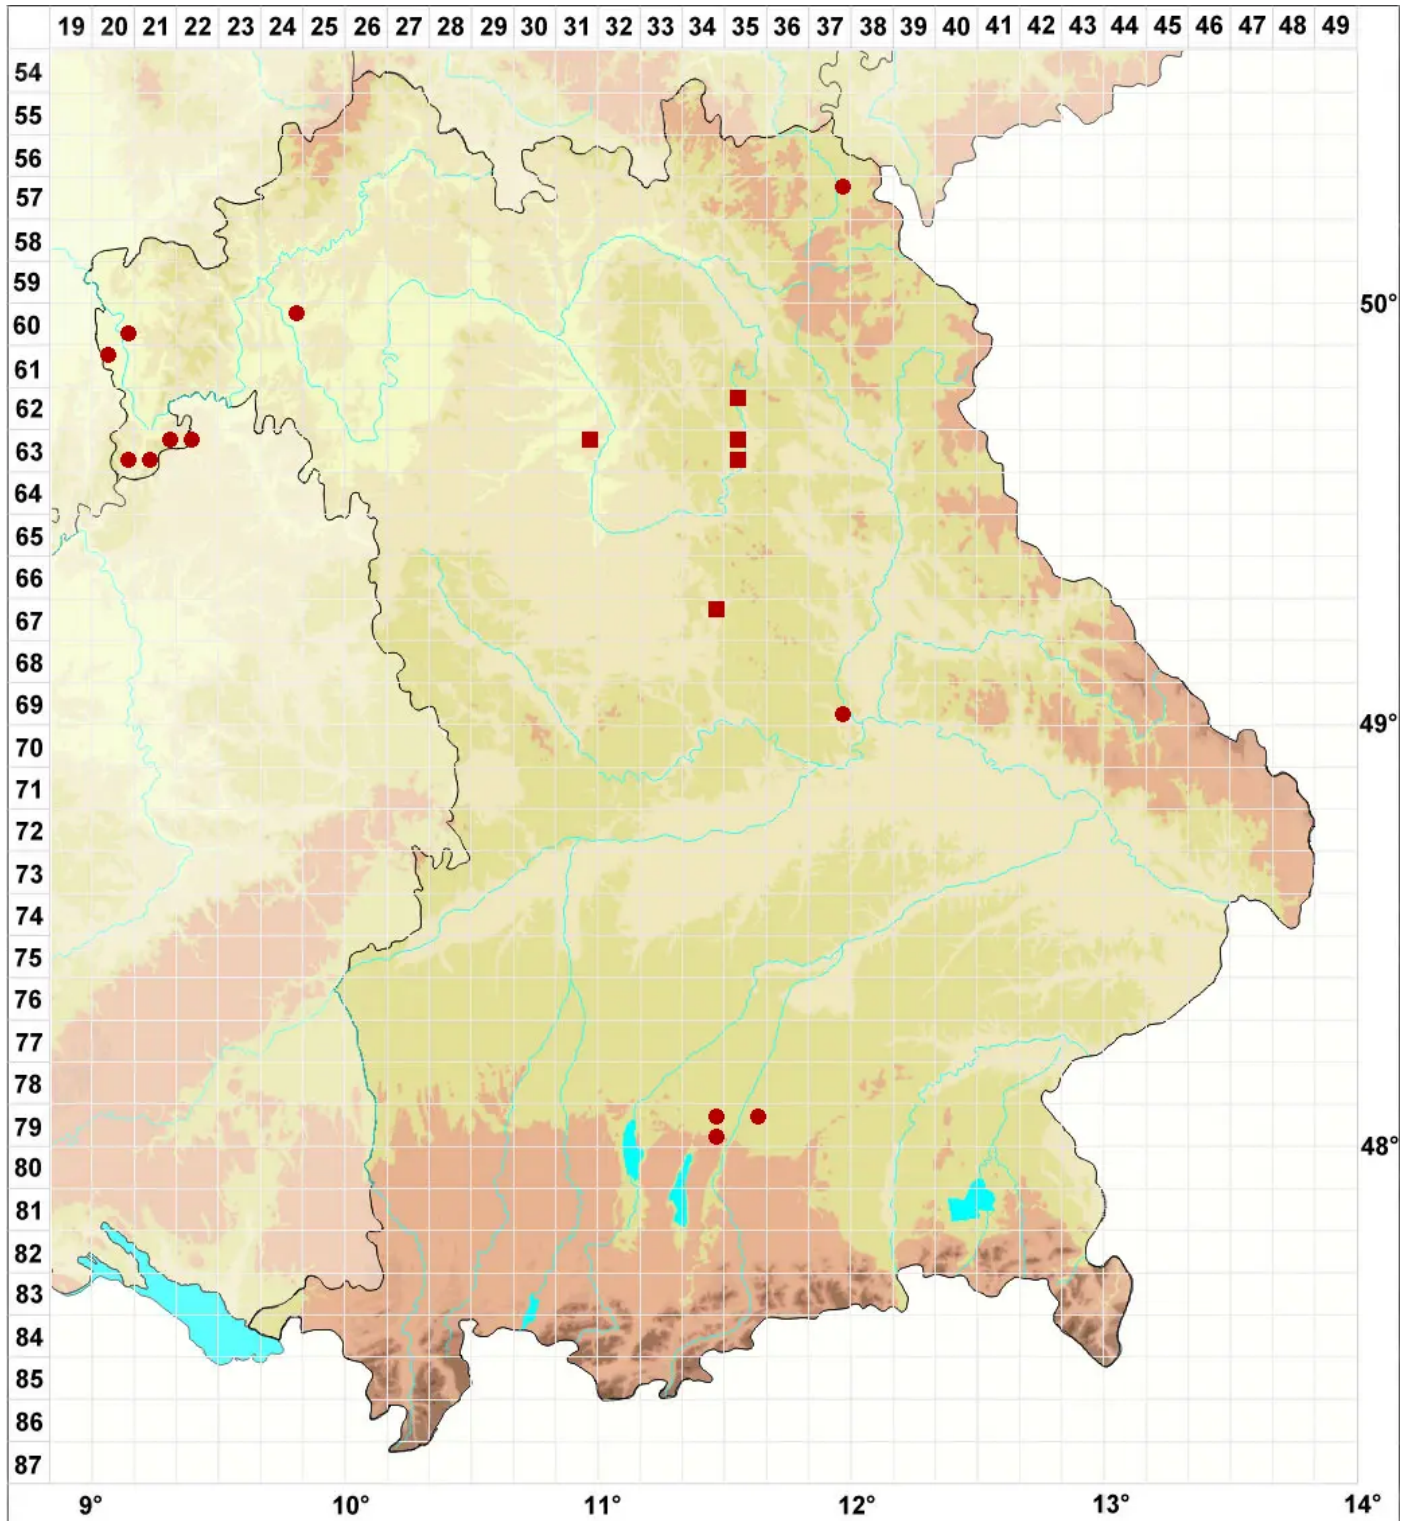

Piccolia ochrophora (Nyl.) Hafellner

Zimtflechte

Legende:

Symbole:

Ausgefülltes Symbol:
Zeitraum von 1980 bis heute (Aktuelle Angabe)

Leeres Symbol:
Zeitraum vor 1980 (Altangabe)

Quadrat: Herbarbeleg