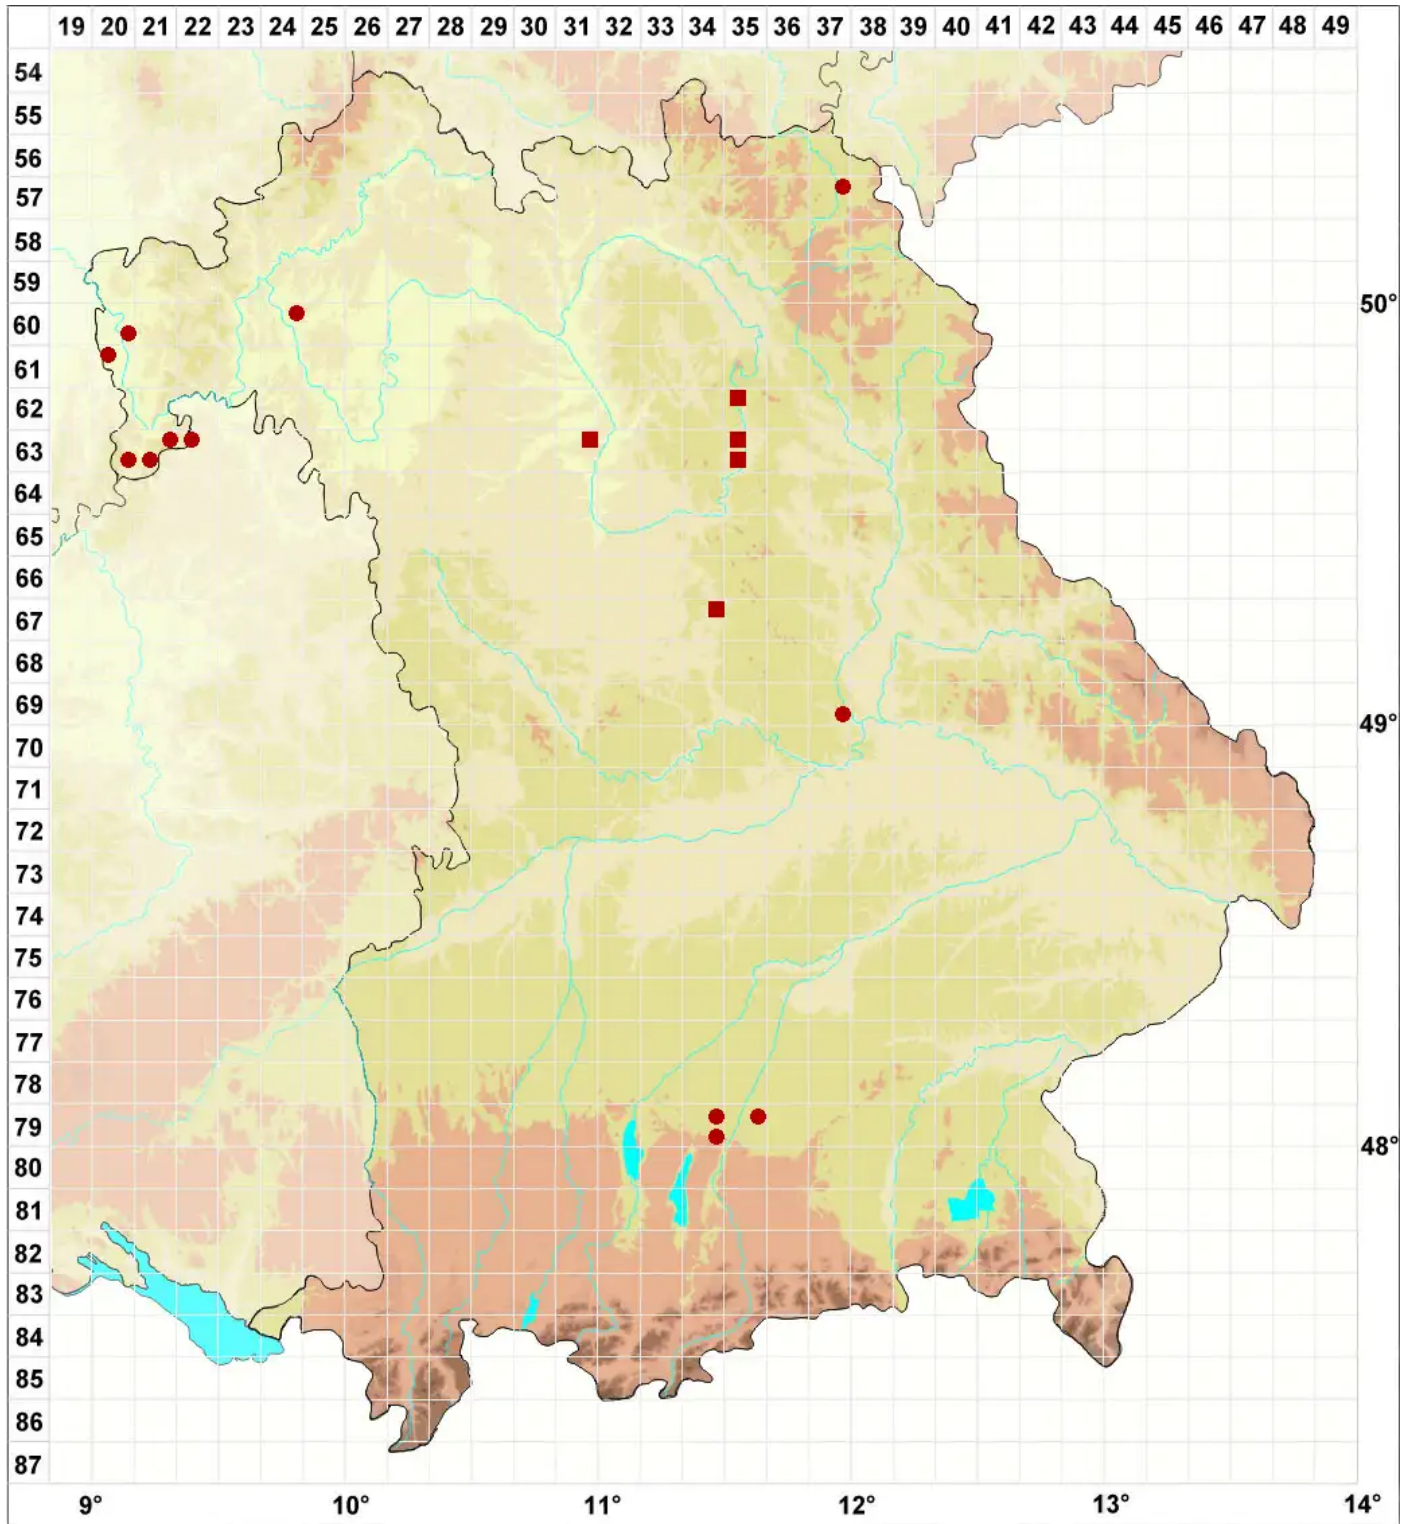

# Piccolia ochrophora (Nyl.) Hafellner

## Zimtflechte

Legende:

**Symbole:**

Ausgefülltes Symbol:  
Zeitraum von 1980 bis heute (Aktuelle Angabe)

Leeres Symbol:  
Zeitraum vor 1980 (Altangabe)

Quadrat: Herbarbeleg