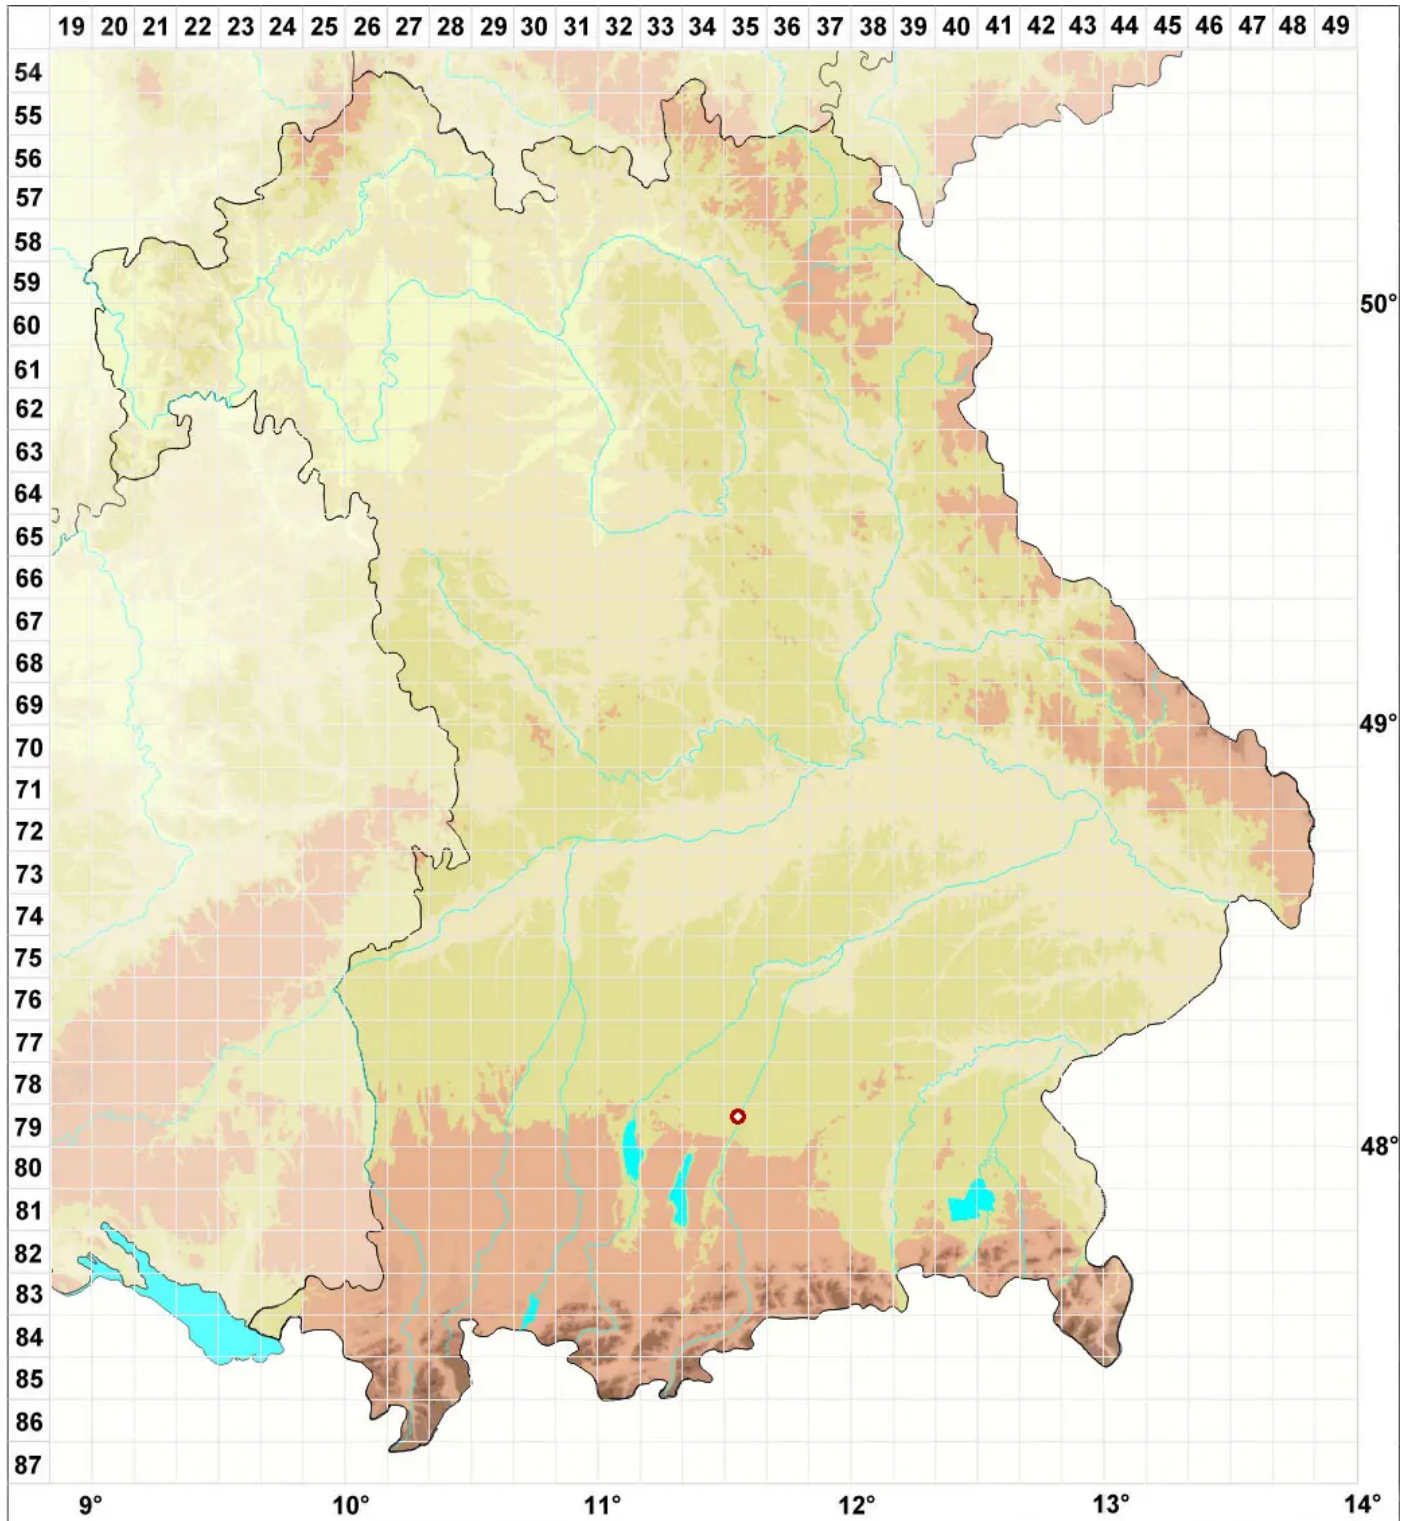

Strigula glabra (A. Massal.) V. Wirth

Kahle Furchenflechte

Legende:

Symbole:

Ausgefülltes Symbol:
Zeitraum von 1980 bis heute (Aktuelle Angabe)

Leeres Symbol:
Zeitraum vor 1980 (Altangabe)

Quadrat: Herbarbeleg