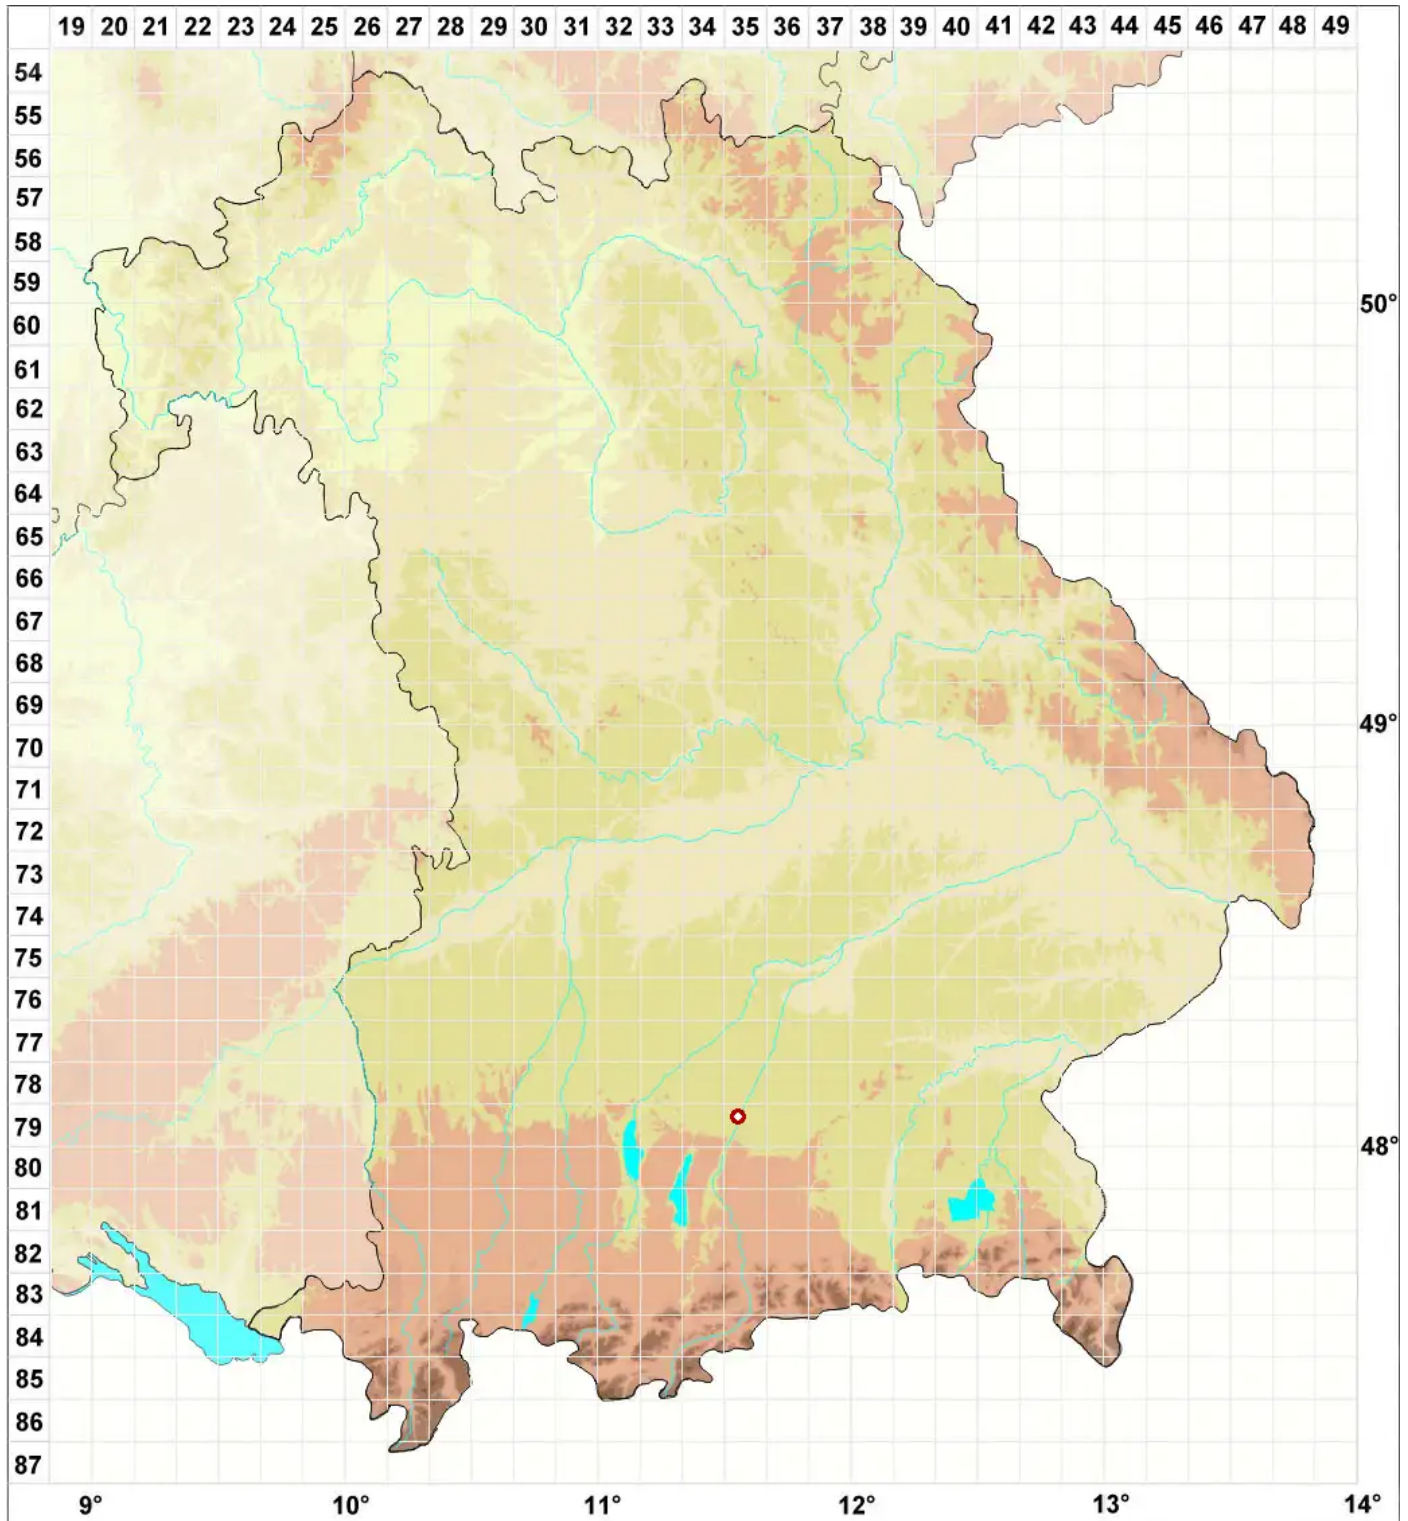

Strigula glabra (A. Massal.) V. Wirth

Kahle Furchenflechte

Legende:

Symbole:

Ausgefülltes Symbol:
Zeitraum von 1980 bis heute (Aktuelle Angabe)

Leeres Symbol:
Zeitraum vor 1980 (Altangabe)

Quadrat: Herbarbeleg