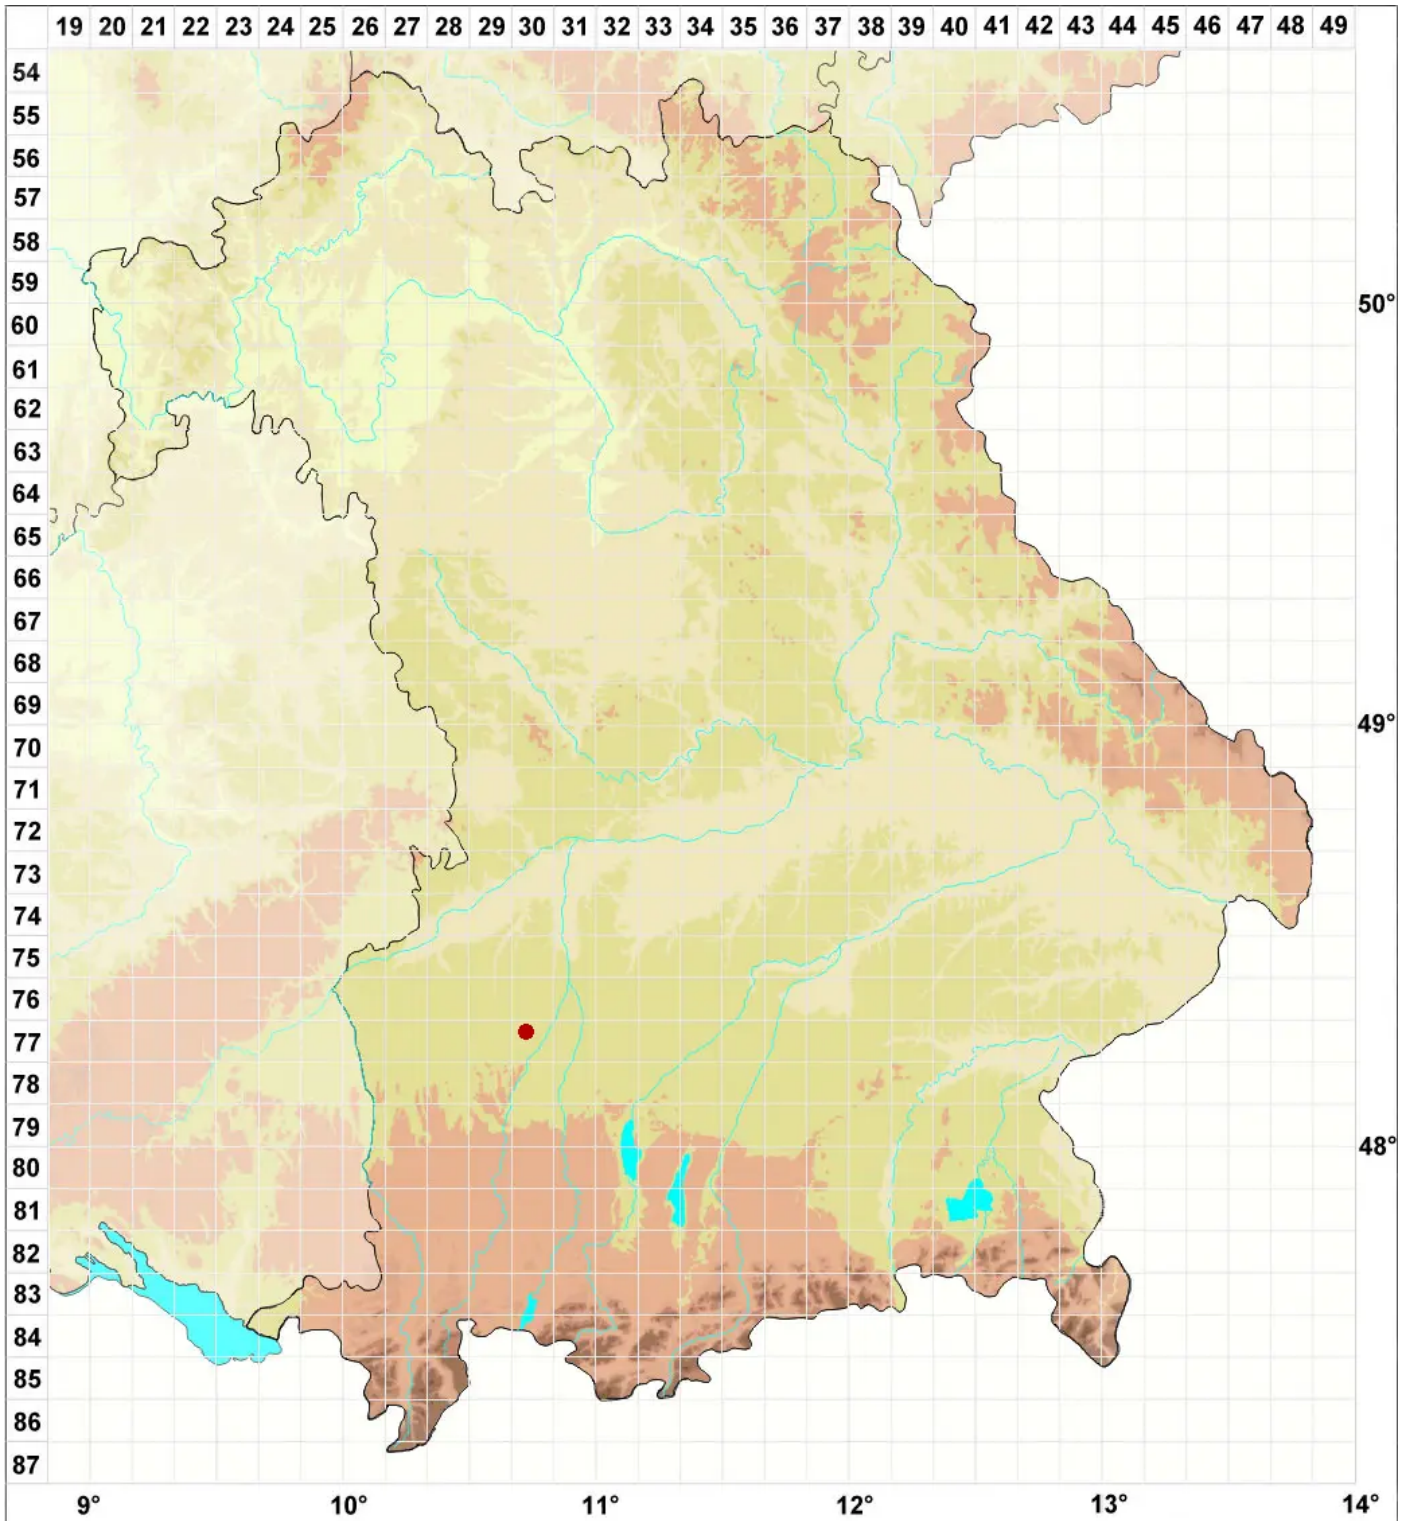

# Strigula sychnogonoides (Nitschke) R. C. Harris

Legende:

**Symbole:**

Ausgefülltes Symbol:  
Zeitraum von 1980 bis heute (Aktuelle Angabe)

Leeres Symbol:  
Zeitraum vor 1980 (Altangabe)

Quadrat: Herbarbeleg