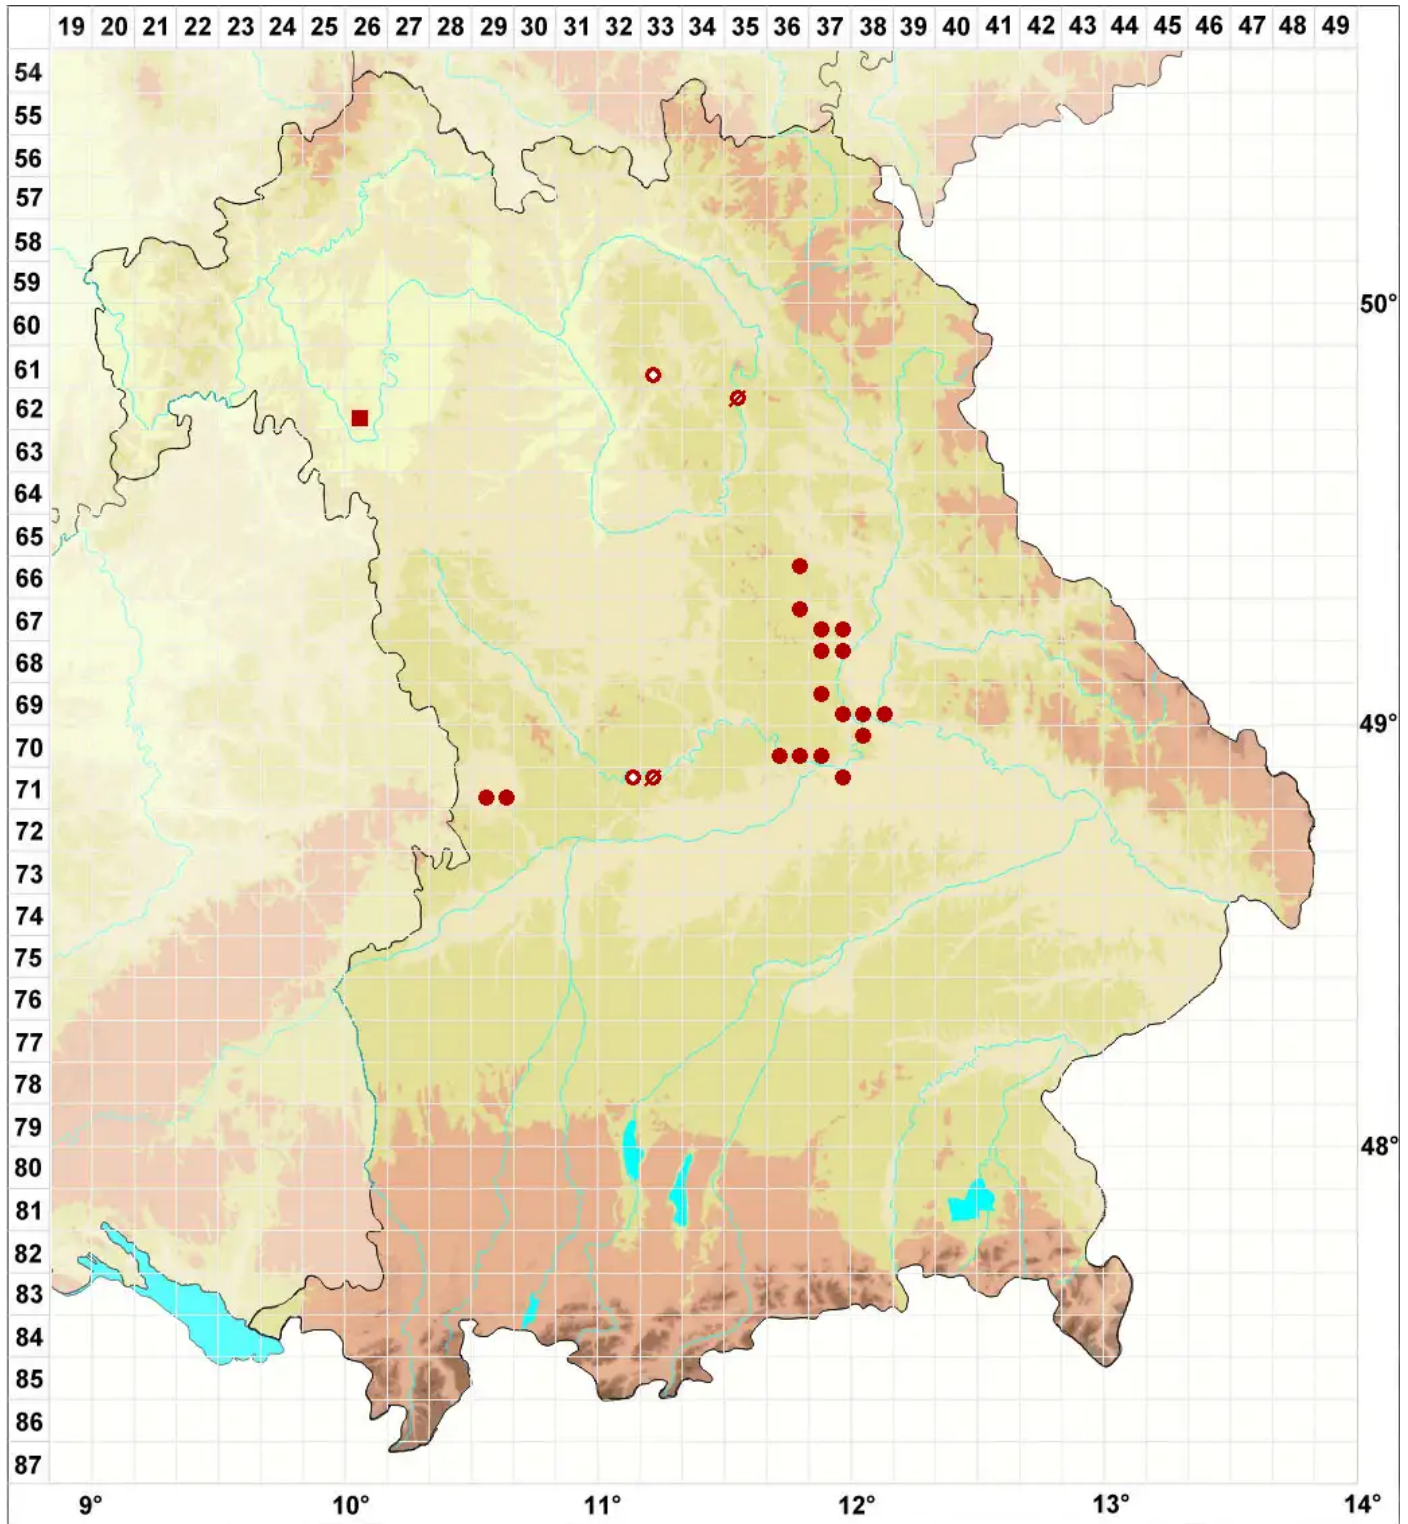

Synalissa symphorea (Ach.) Nyl.

Legende:

- Symbole:**
- Ausgefülltes Symbol:
Zeitraum von 1980 bis heute (Aktuelle Angabe)
 - Leeres Symbol:
Zeitraum vor 1980 (Altangabe)
 - Quadrat: Herbarbeleg