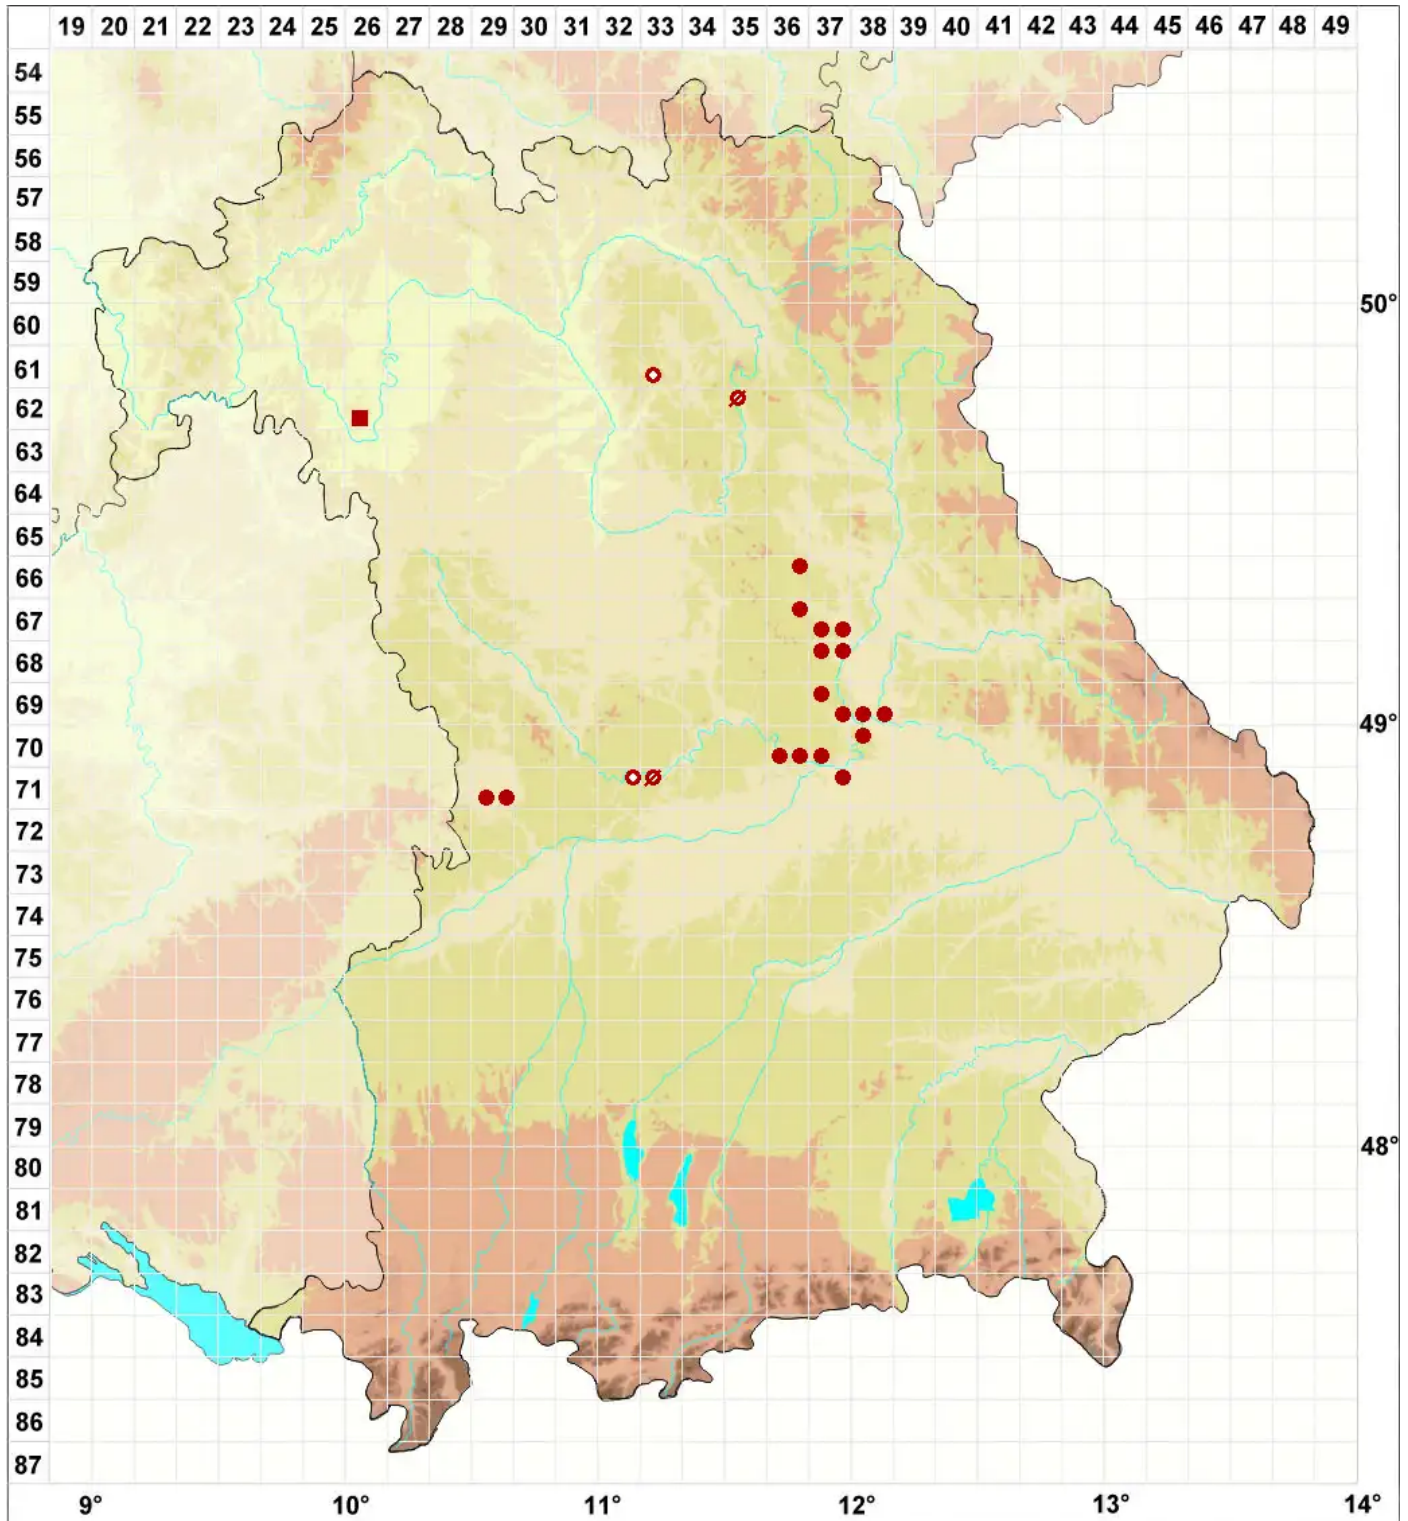

# Synalissa symphorea (Ach.) Nyl.

Legende:

- Symbole:**
- Ausgefülltes Symbol:  
Zeitraum von 1980 bis heute (Aktuelle Angabe)
  - Leeres Symbol:  
Zeitraum vor 1980 (Altangabe)
  - Quadrat: Herbarbeleg