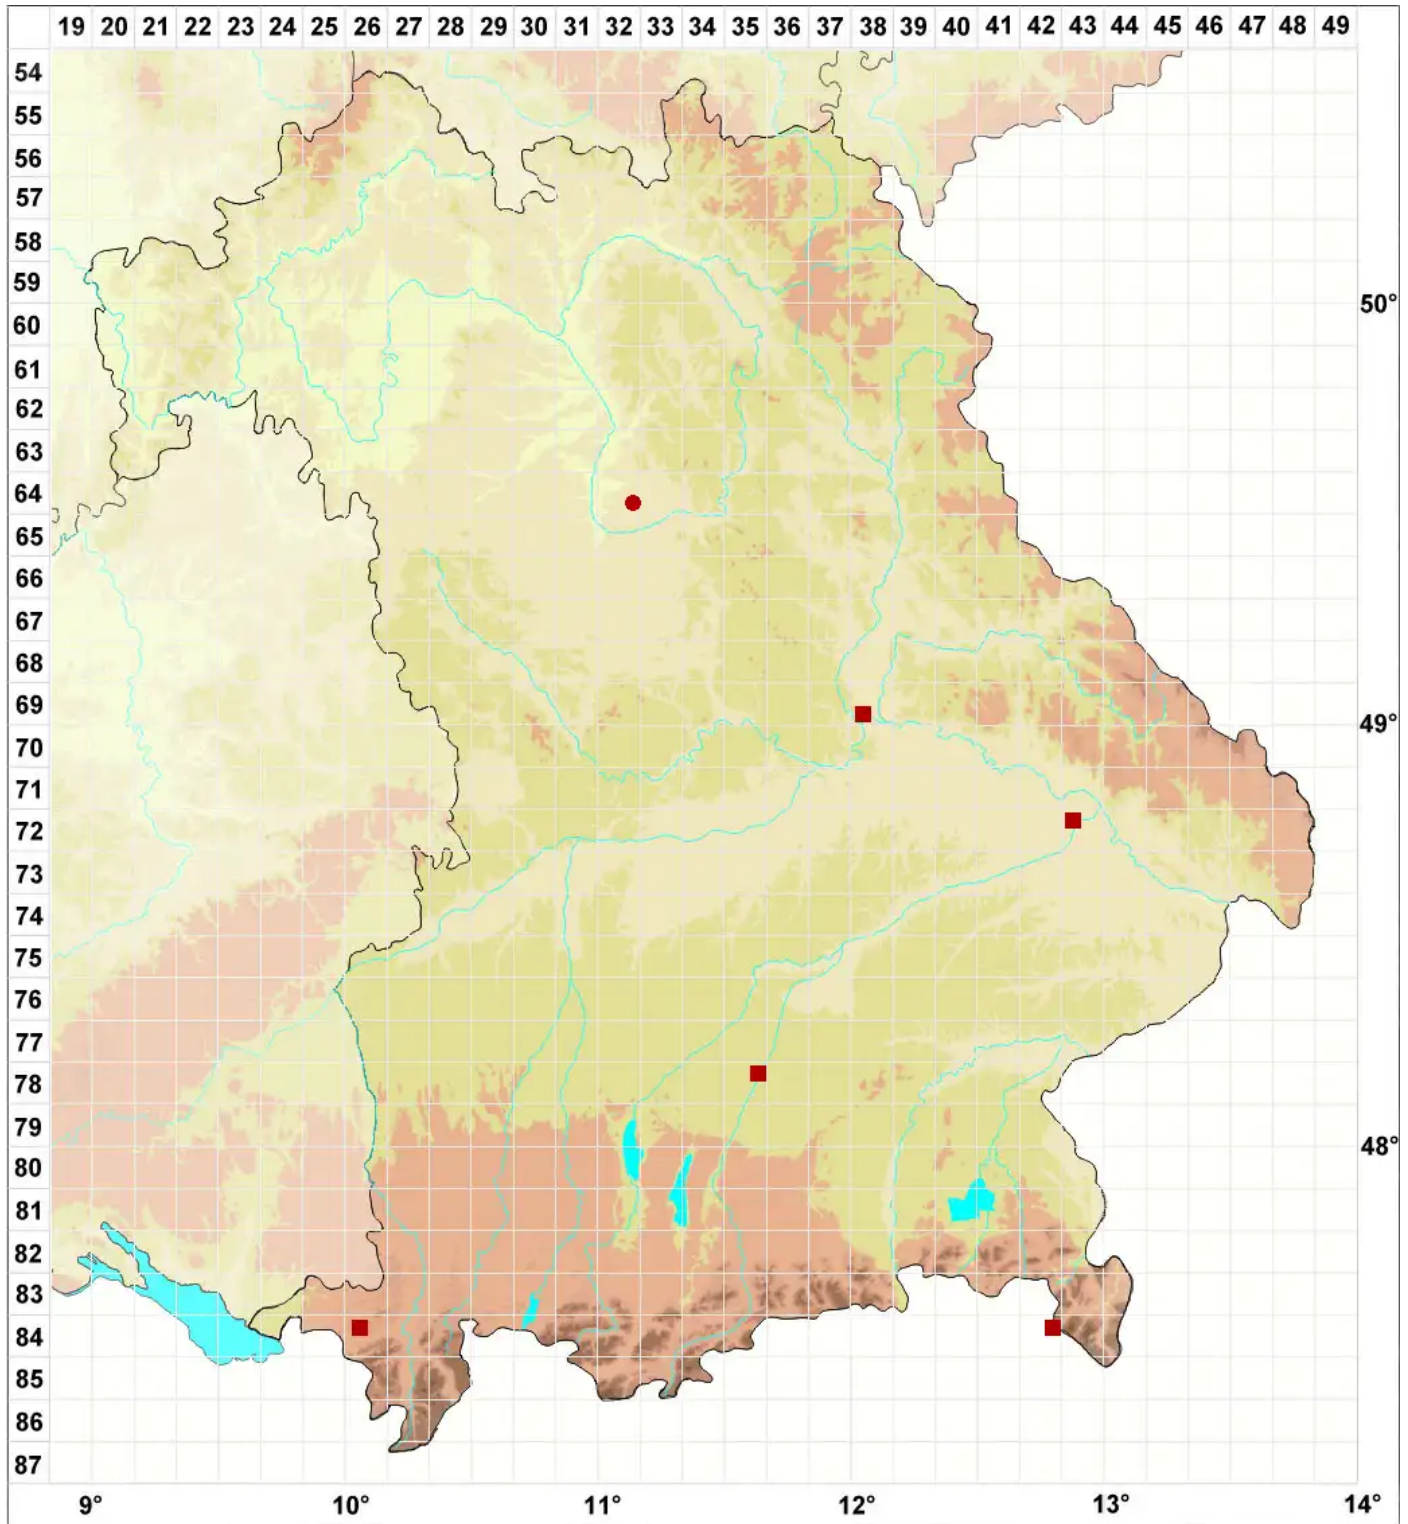

Heterocephalacria physciacearum (Diederich) Millanes & Wed

Legende:

Symbole:
Ausgefülltes Symbol:
Zeitraum von 1980 bis heute (Aktuelle Angabe)
Leeres Symbol:
Zeitraum vor 1980 (Altangabe)
Quadrat: Herbarbeleg