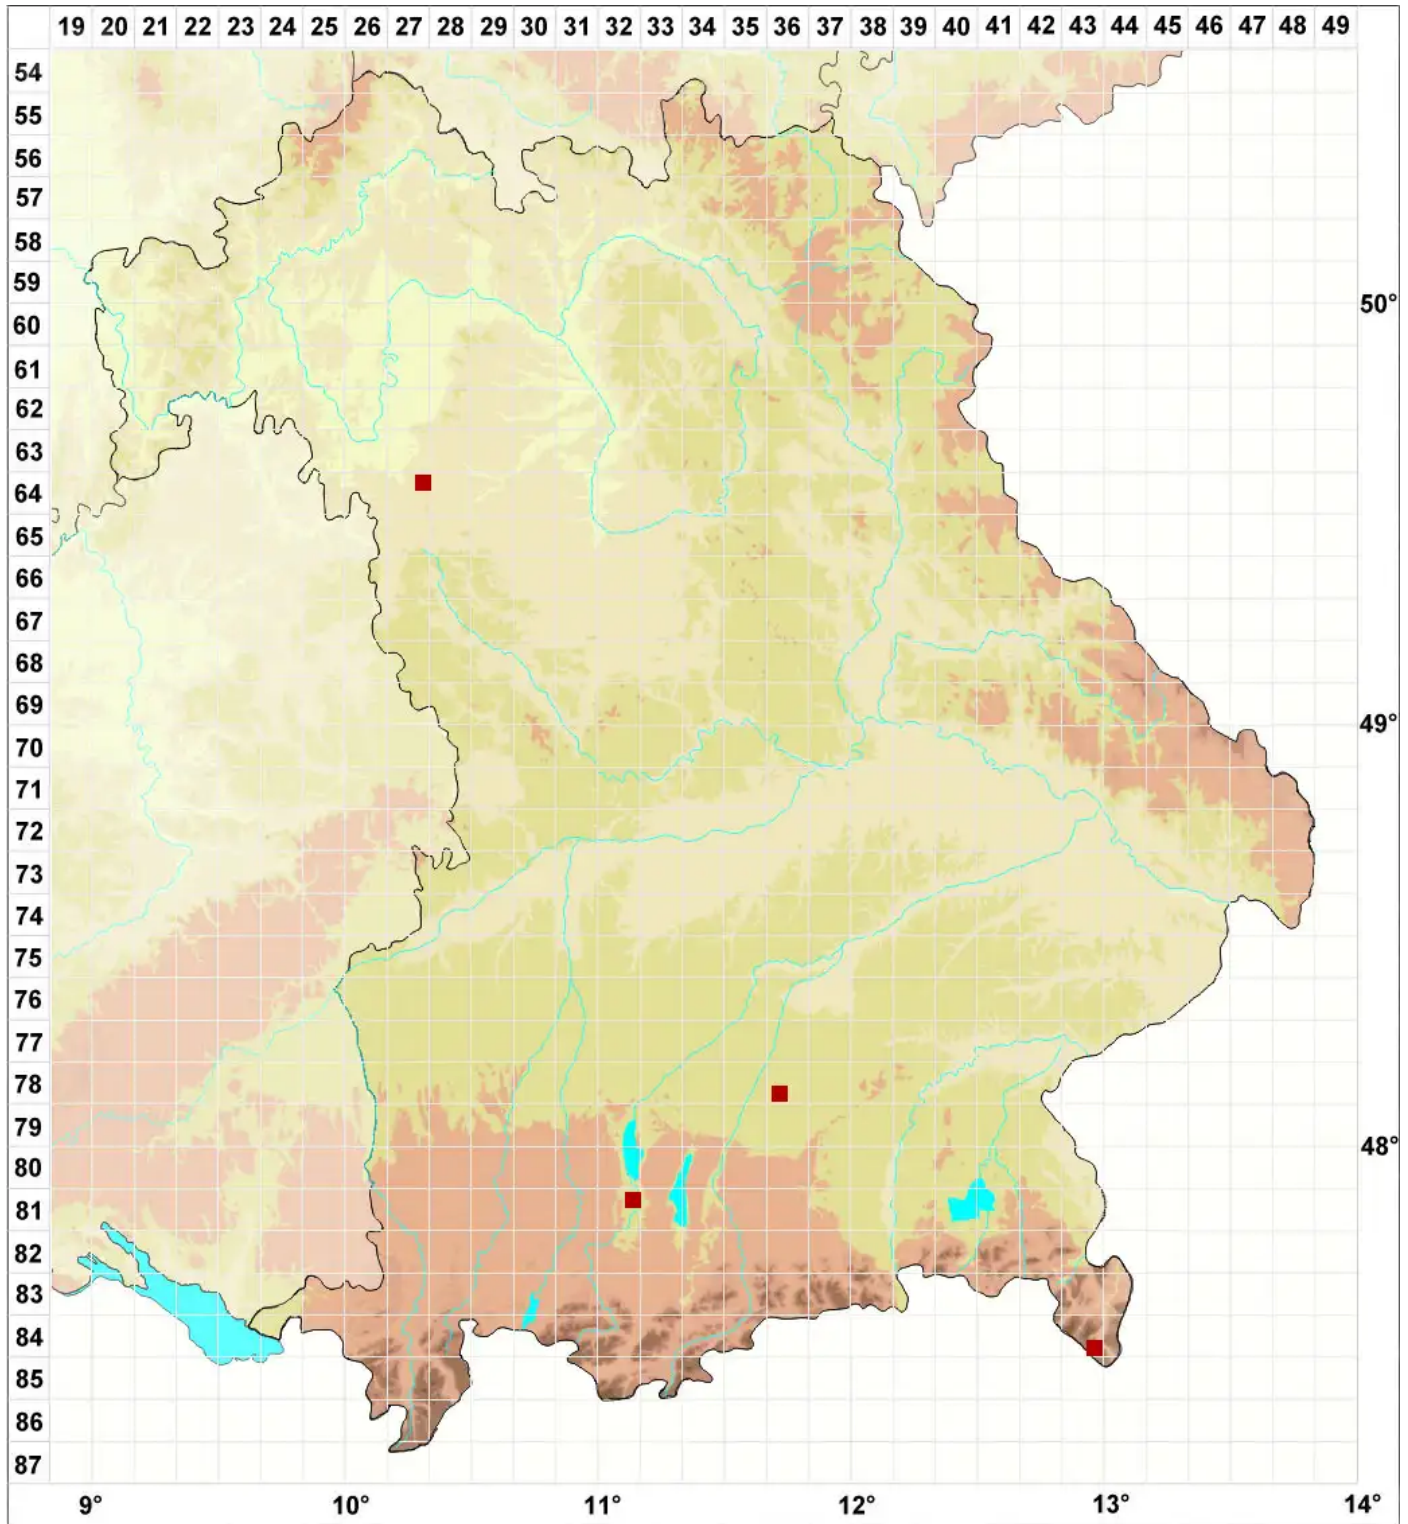

# Taeniolella delicata M. S. Christ. & D. Hawksw.

Legende:

- Symbole:**  
Ausgefülltes Symbol:  
Zeitraum von 1980 bis heute (Aktuelle Angabe)  
Leeres Symbol:  
Zeitraum vor 1980 (Altangabe)  
Quadrat: Herbarbeleg