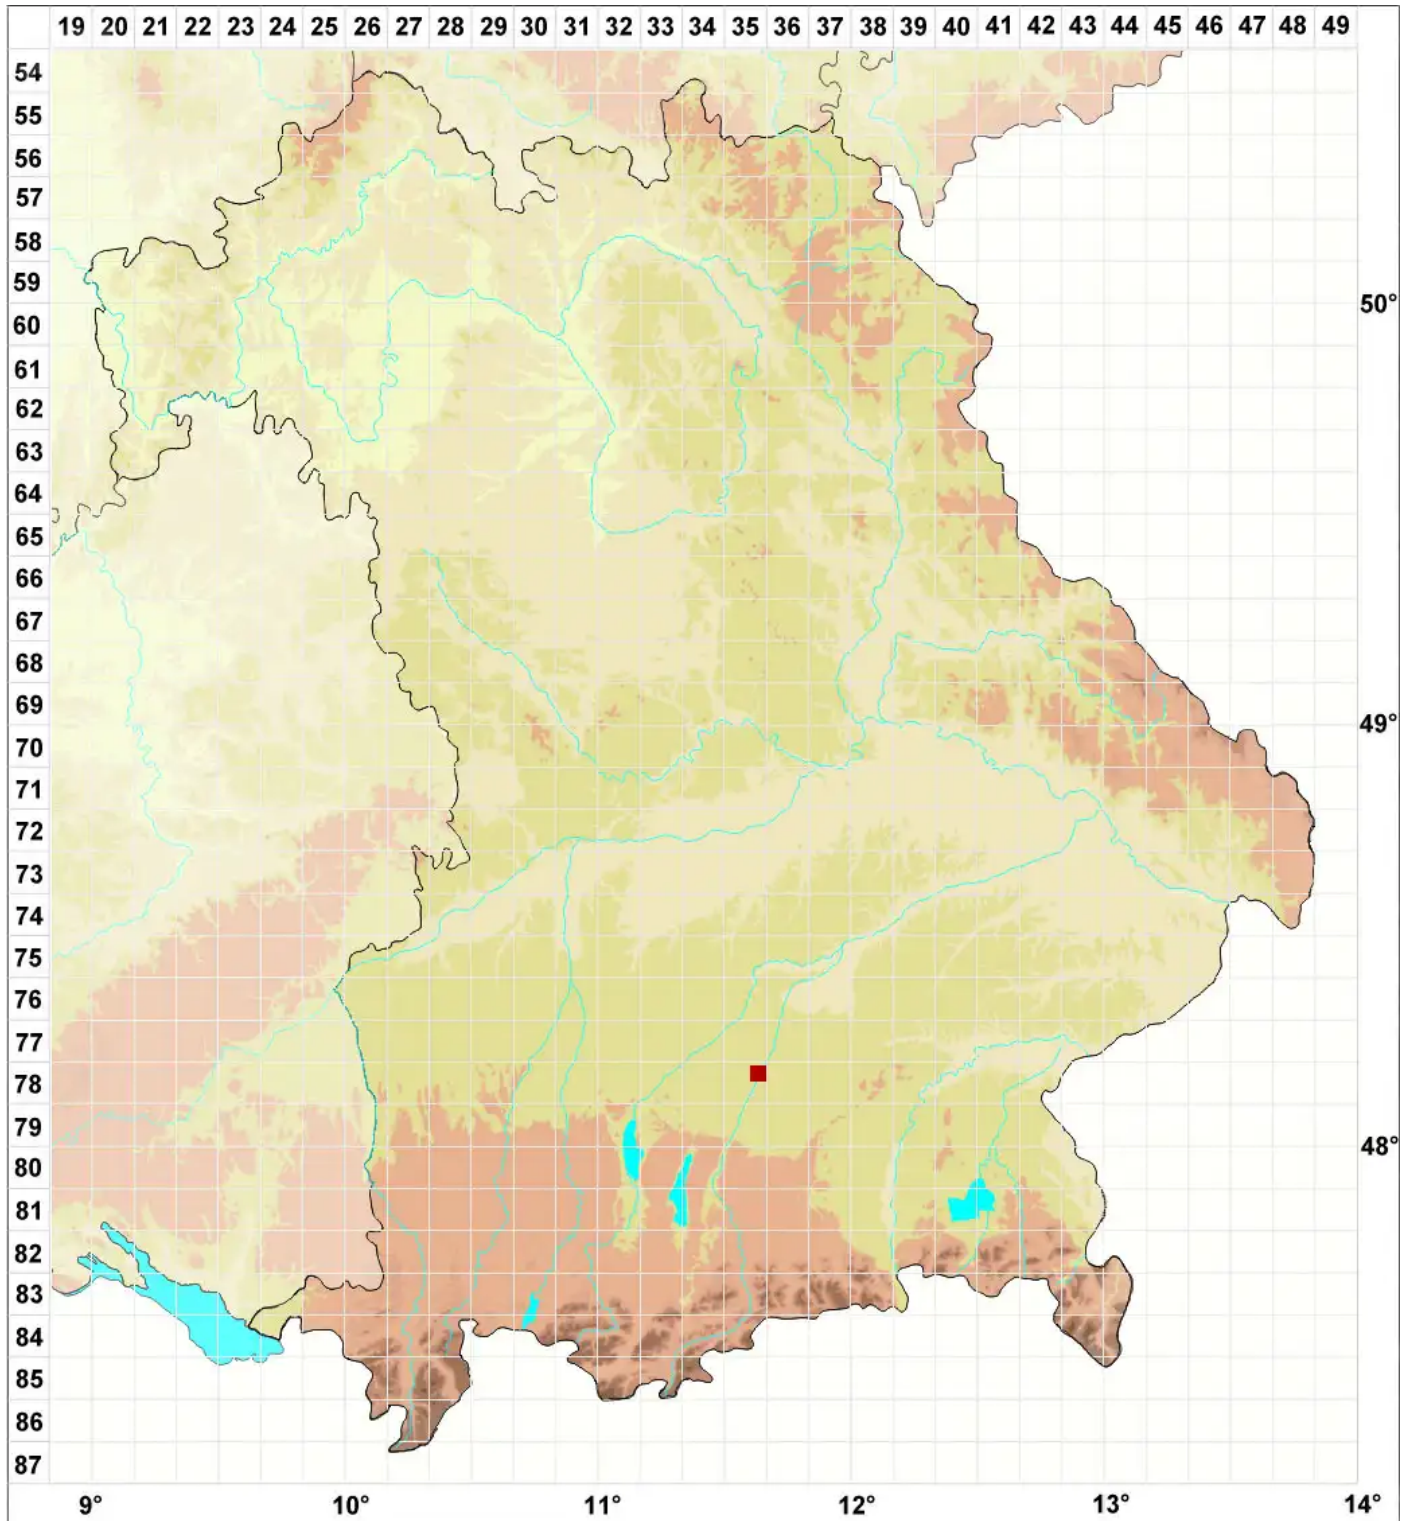

# Taeniolella phaeophysciae D. Hawksw.

Legende:

**Symbole:**

Ausgefülltes Symbol:  
Zeitraum von 1980 bis heute (Aktuelle Angabe)

Leeres Symbol:  
Zeitraum vor 1980 (Altangabe)

Quadrat: Herbarbeleg