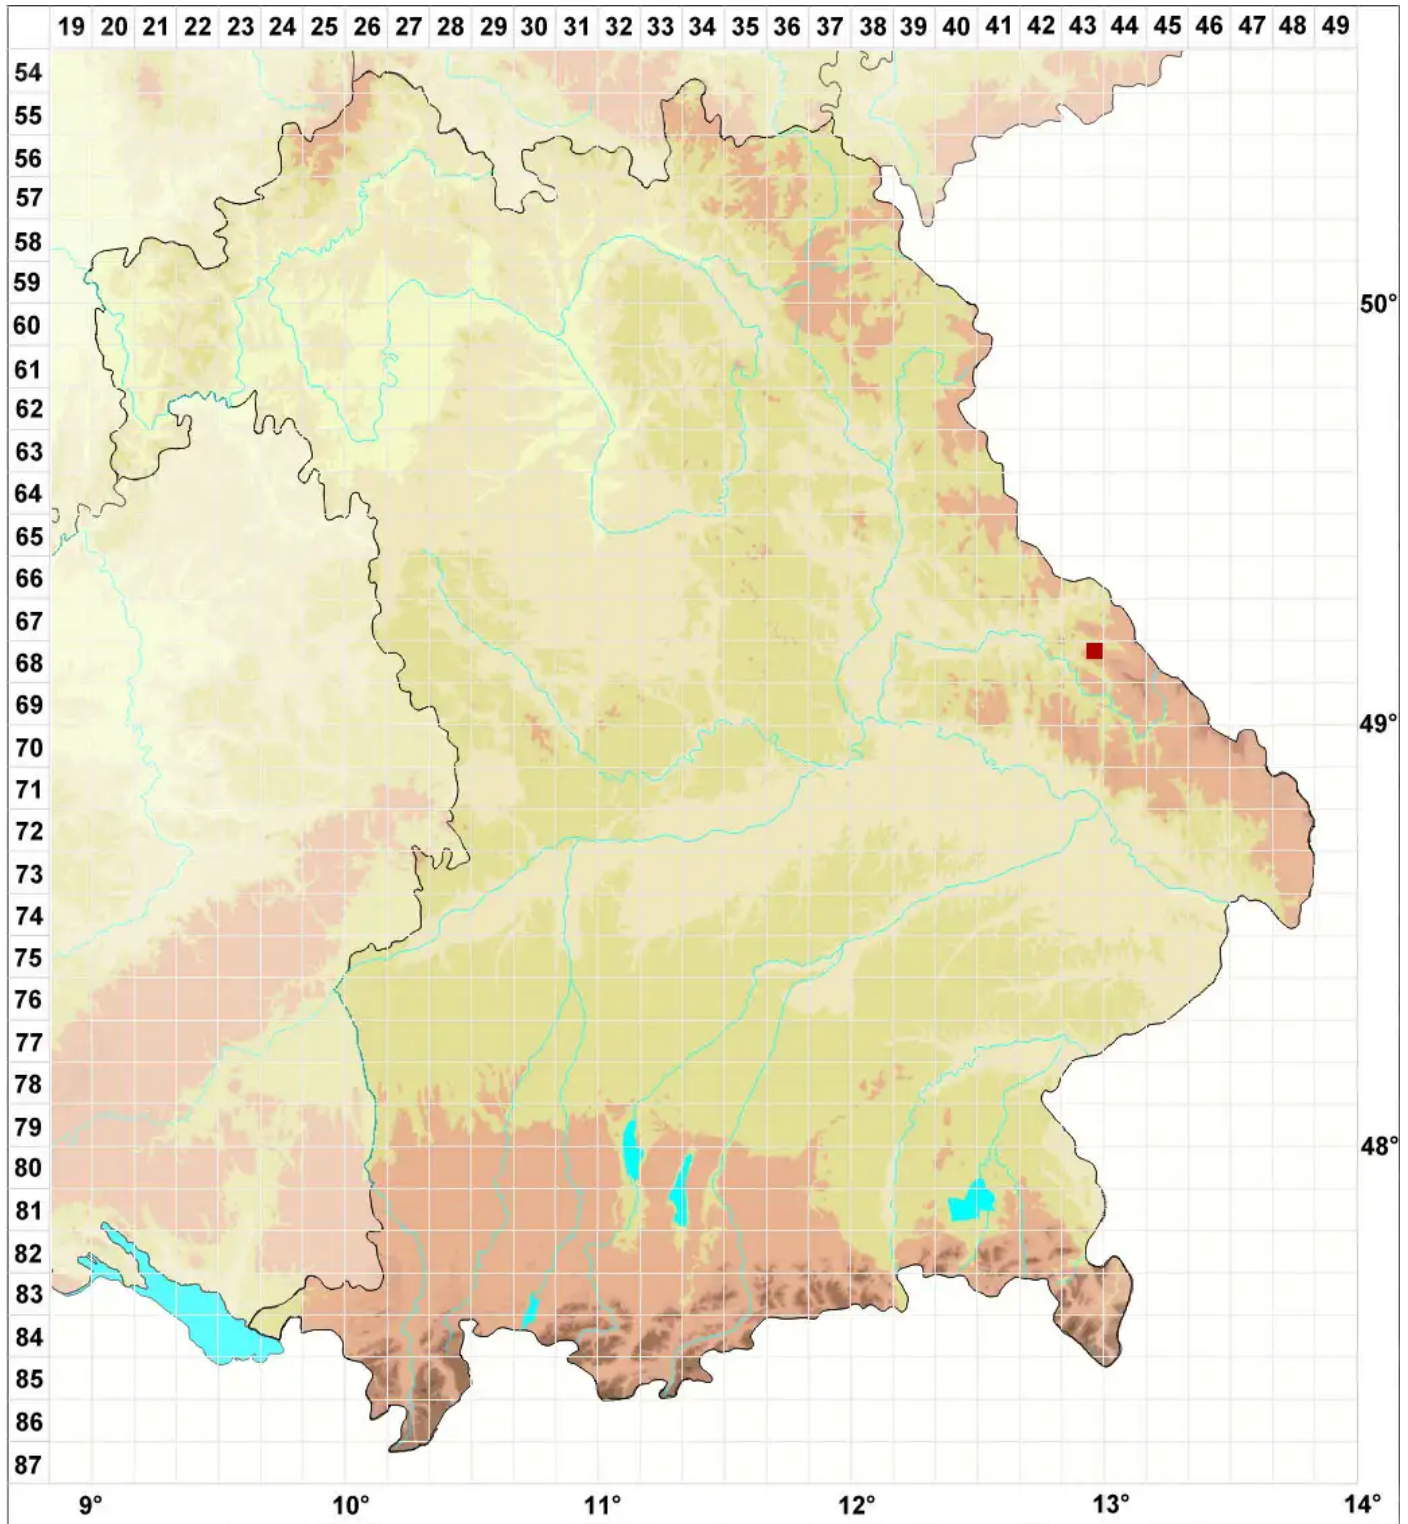

# Taeniolella verrucosa M. S. Christ. & D. Hawksw.

Legende:

**Symbole:**

Ausgefülltes Symbol:  
Zeitraum von 1980 bis heute (Aktuelle Angabe)

Leeres Symbol:  
Zeitraum vor 1980 (Altangabe)

Quadrat: Herbarbeleg