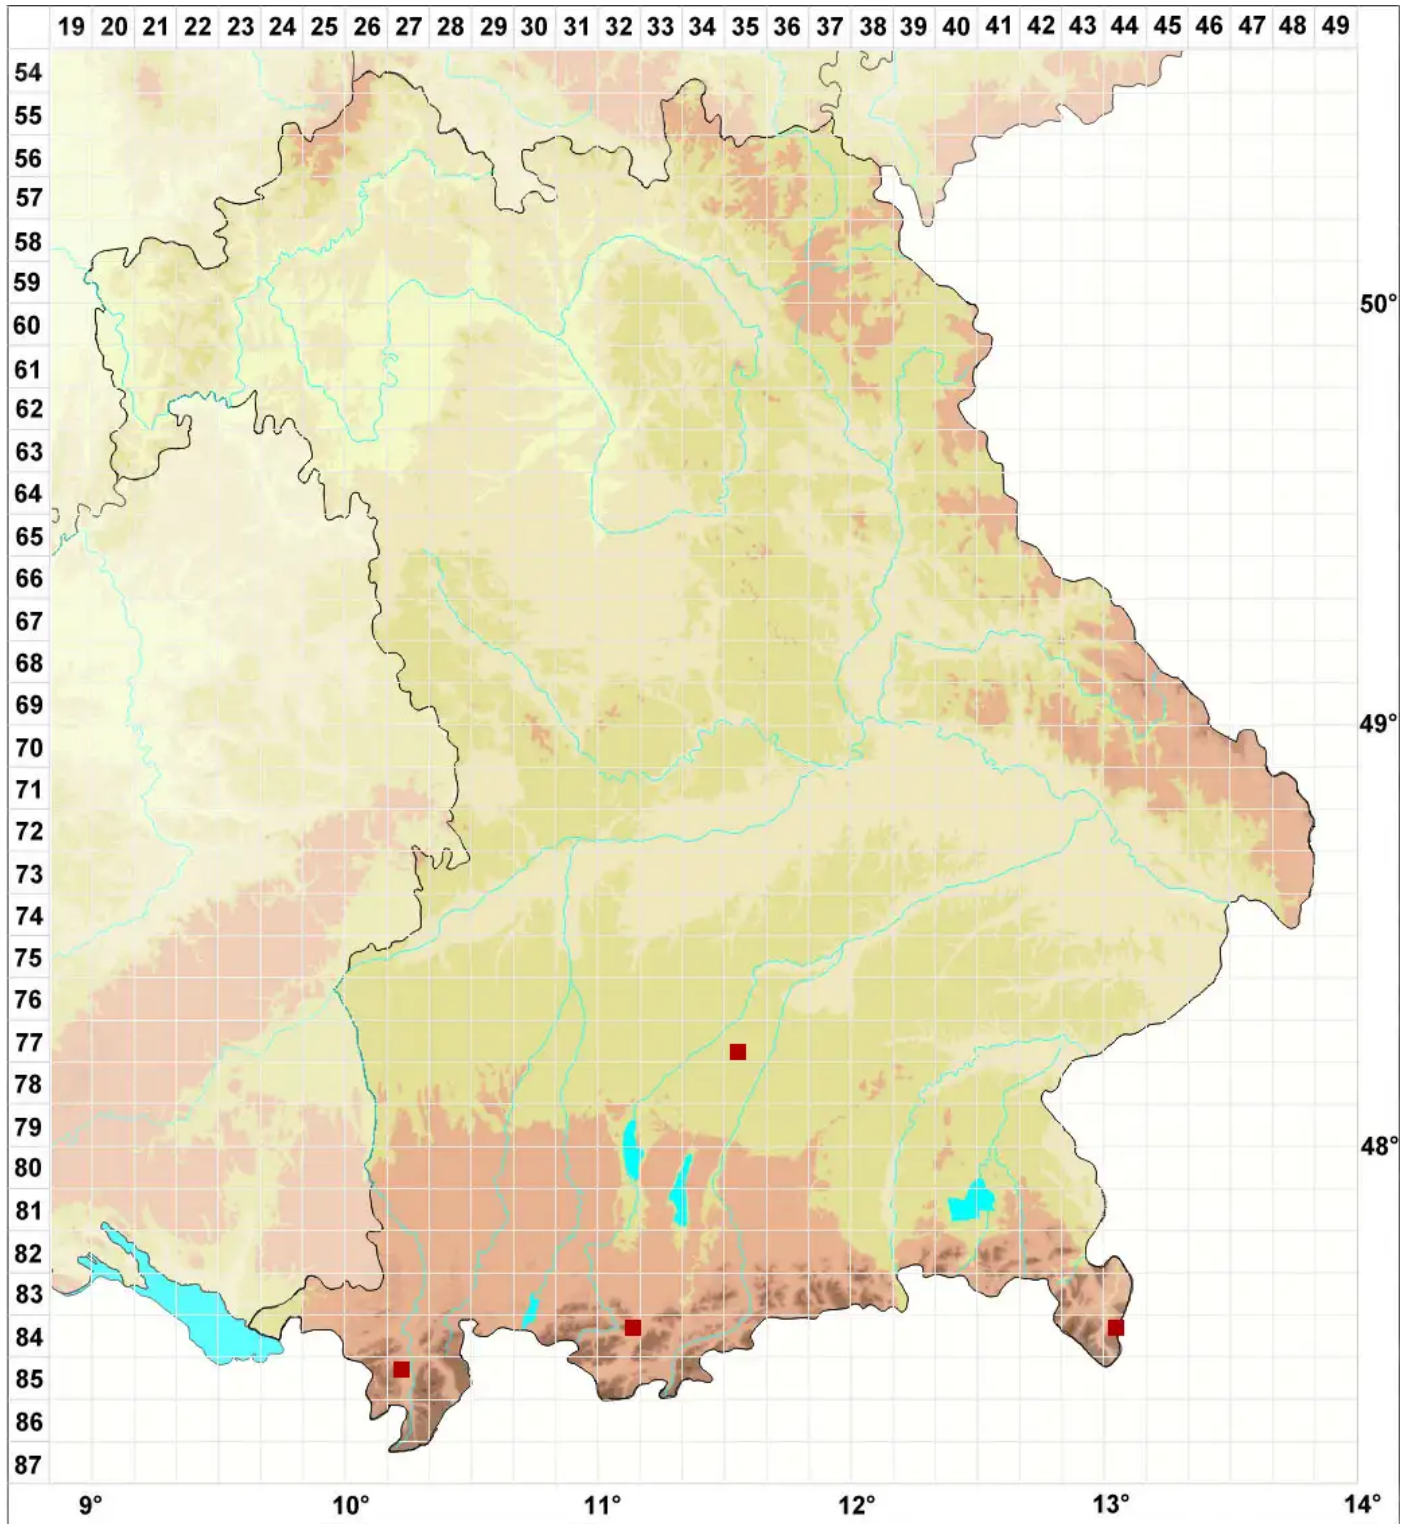

Taeniolina scripta (P. Karst.) P. M. Kirk

Legende:

Symbole:

Ausgefülltes Symbol:
Zeitraum von 1980 bis heute (Aktuelle Angabe)

Leeres Symbol:
Zeitraum vor 1980 (Altangabe)

Quadrat: Herbarbeleg