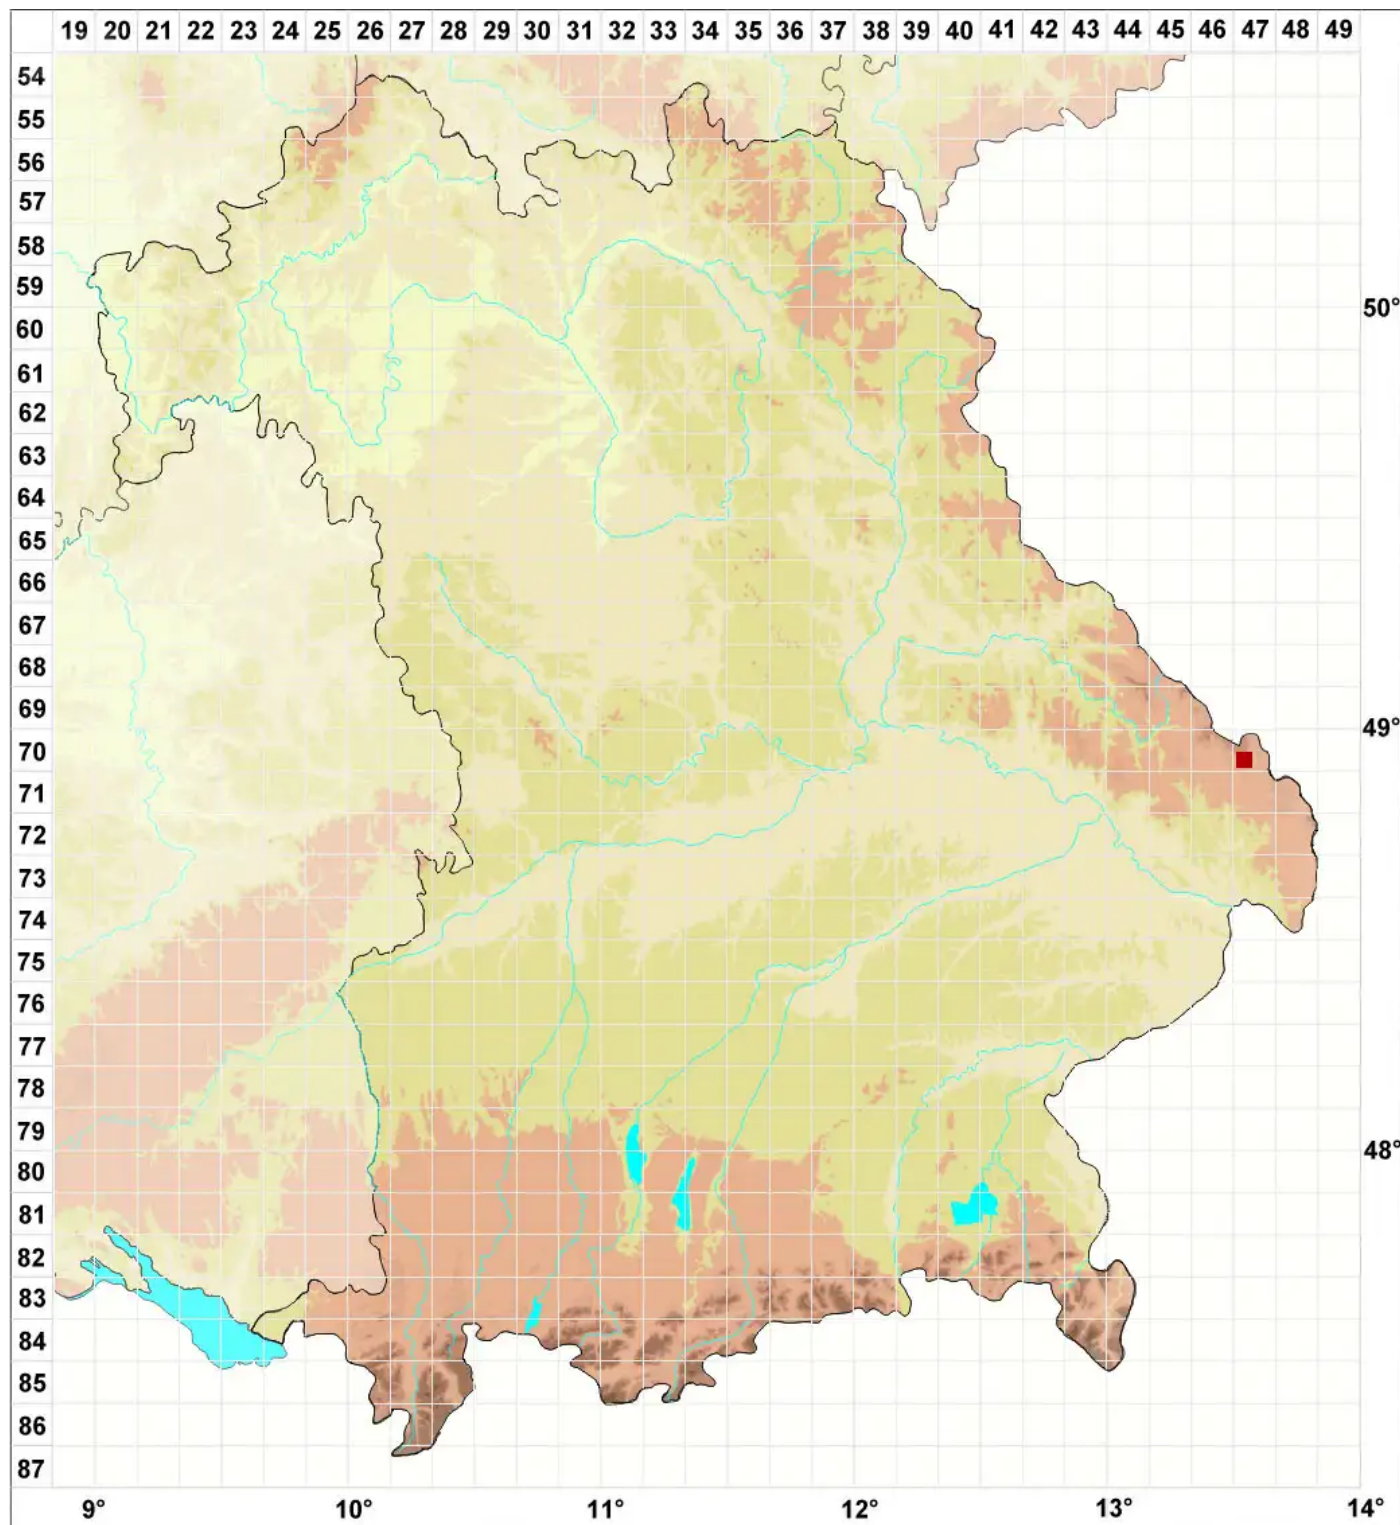

Calvitimela armeniaca (DC.) Hafellner

Aprikosen-Kuchenflechte

Legende:

Symbole:

Ausgefülltes Symbol:
Zeitraum von 1980 bis heute (Aktuelle Angabe)

Leeres Symbol:
Zeitraum vor 1980 (Altangabe)

Quadrat: Herbarbeleg