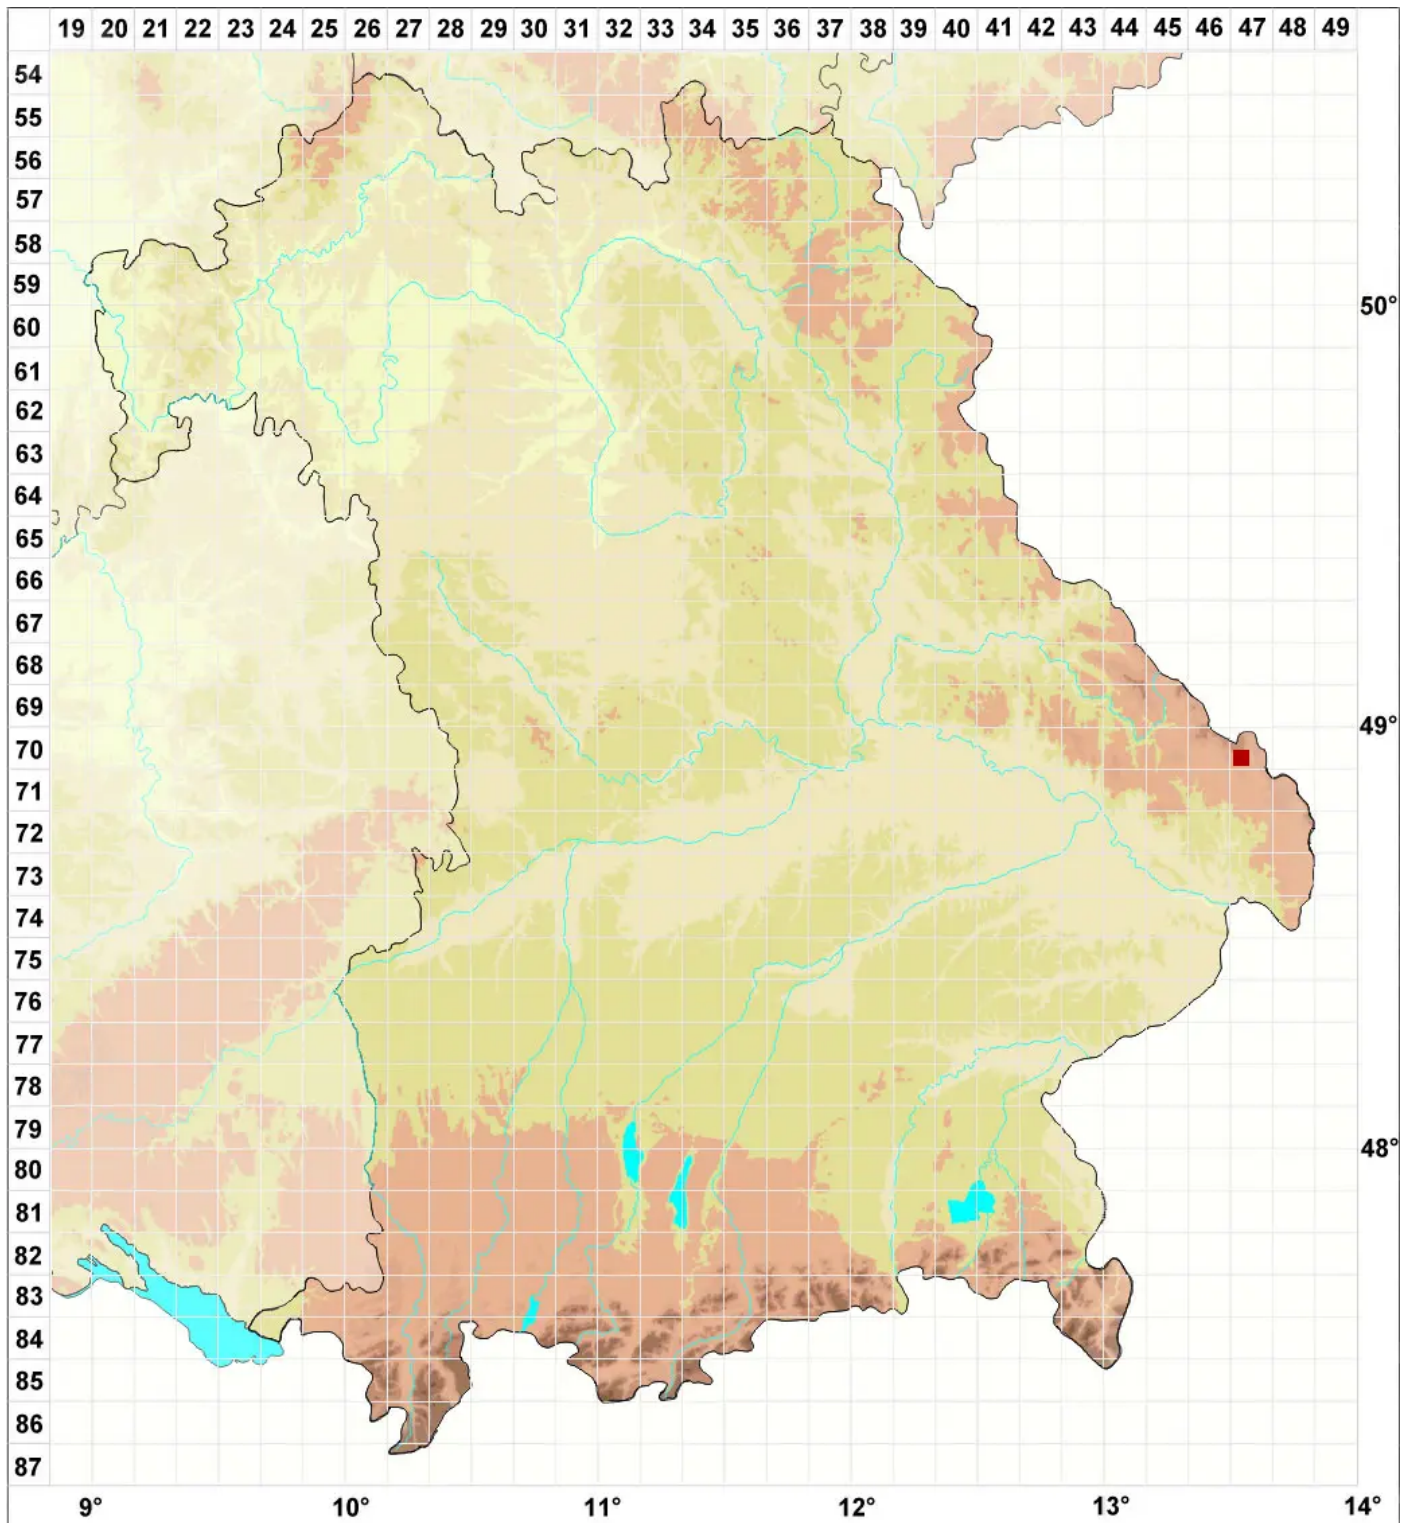

# Calvitimela armeniaca (DC.) Hafellner

## Aprikosen-Kuchenflechte

Legende:

**Symbole:**

Ausgefülltes Symbol:  
Zeitraum von 1980 bis heute (Aktuelle Angabe)

Leeres Symbol:  
Zeitraum vor 1980 (Altangabe)

Quadrat: Herbarbeleg