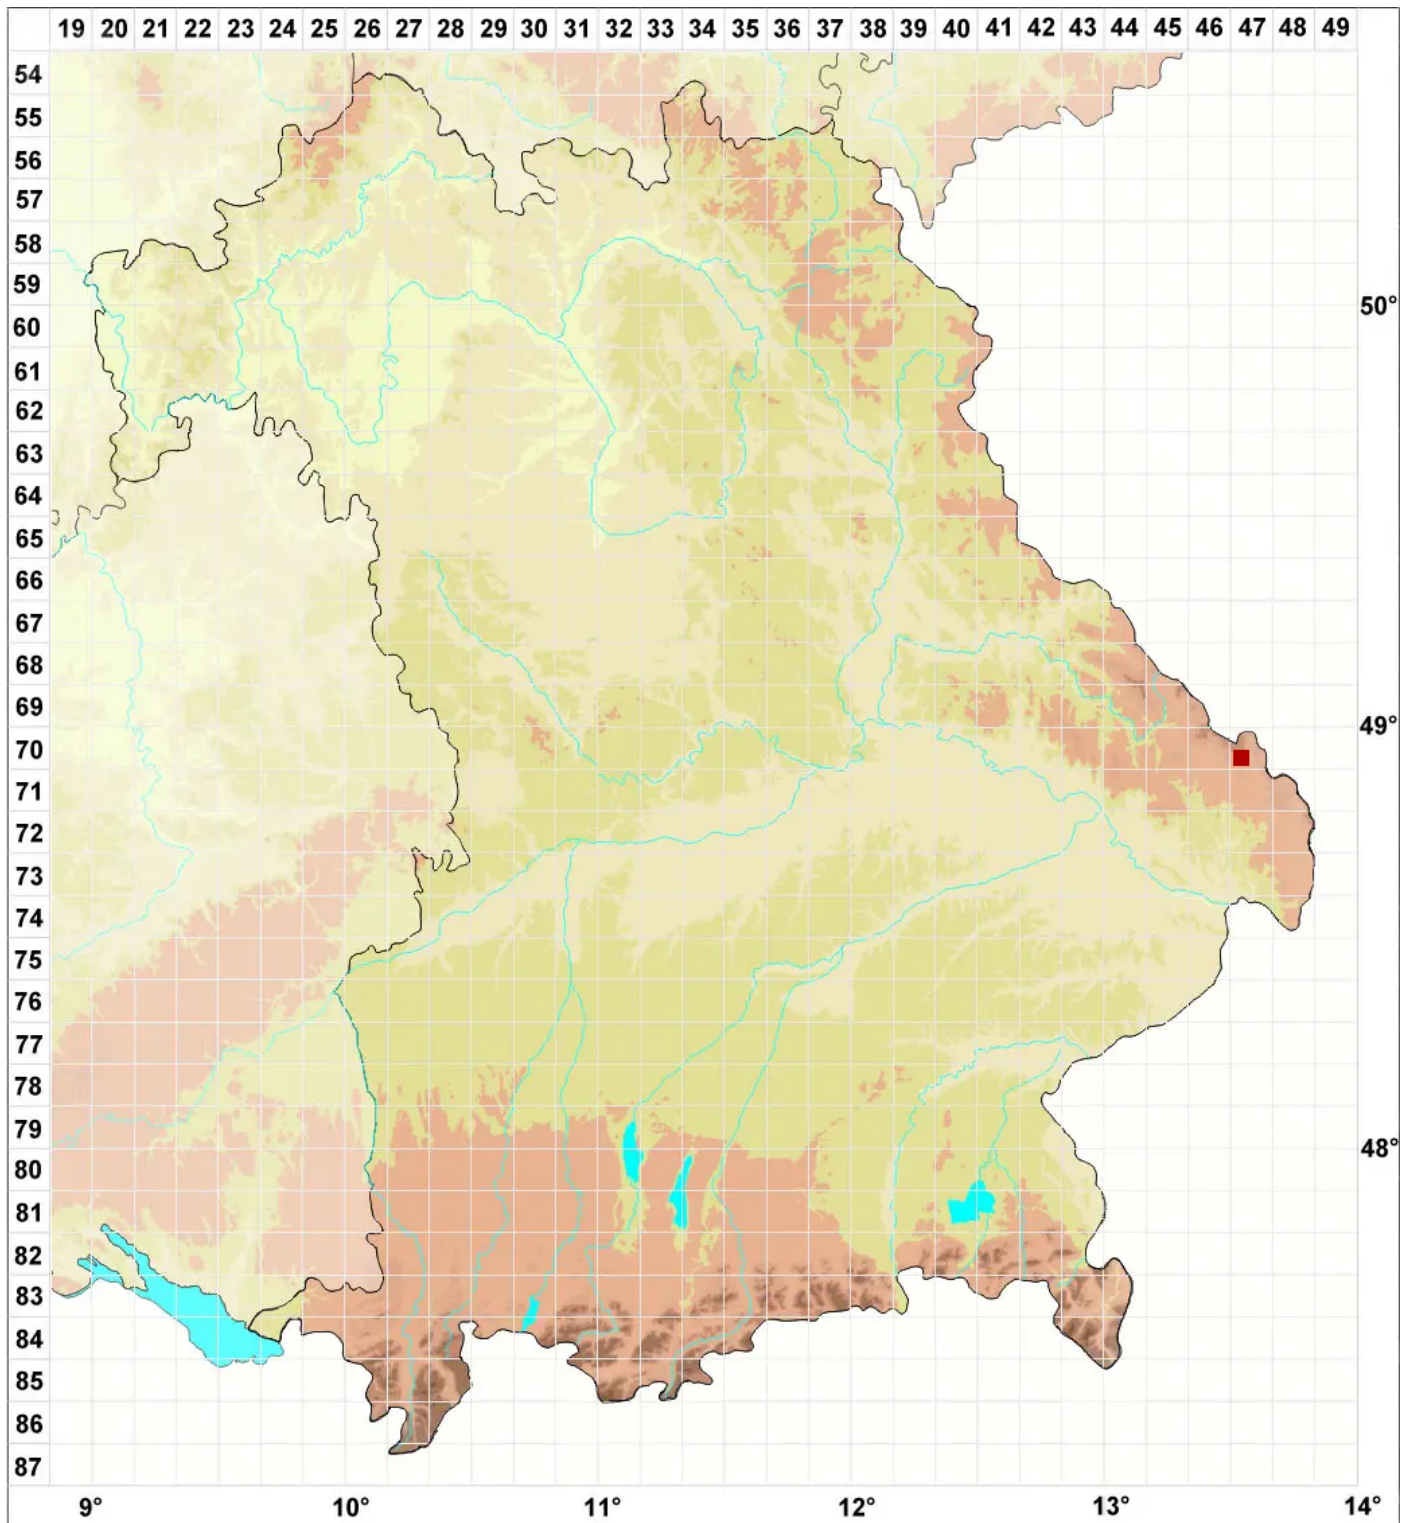

Calvitimela armeniaca (DC.) Hafellner

Aprikosen-Kuchenflechte

Legende:

Symbole:

Ausgefülltes Symbol:
Zeitraum von 1980 bis heute (Aktuelle Angabe)

Leeres Symbol:
Zeitraum vor 1980 (Altangabe)

Quadrat: Herbarbeleg