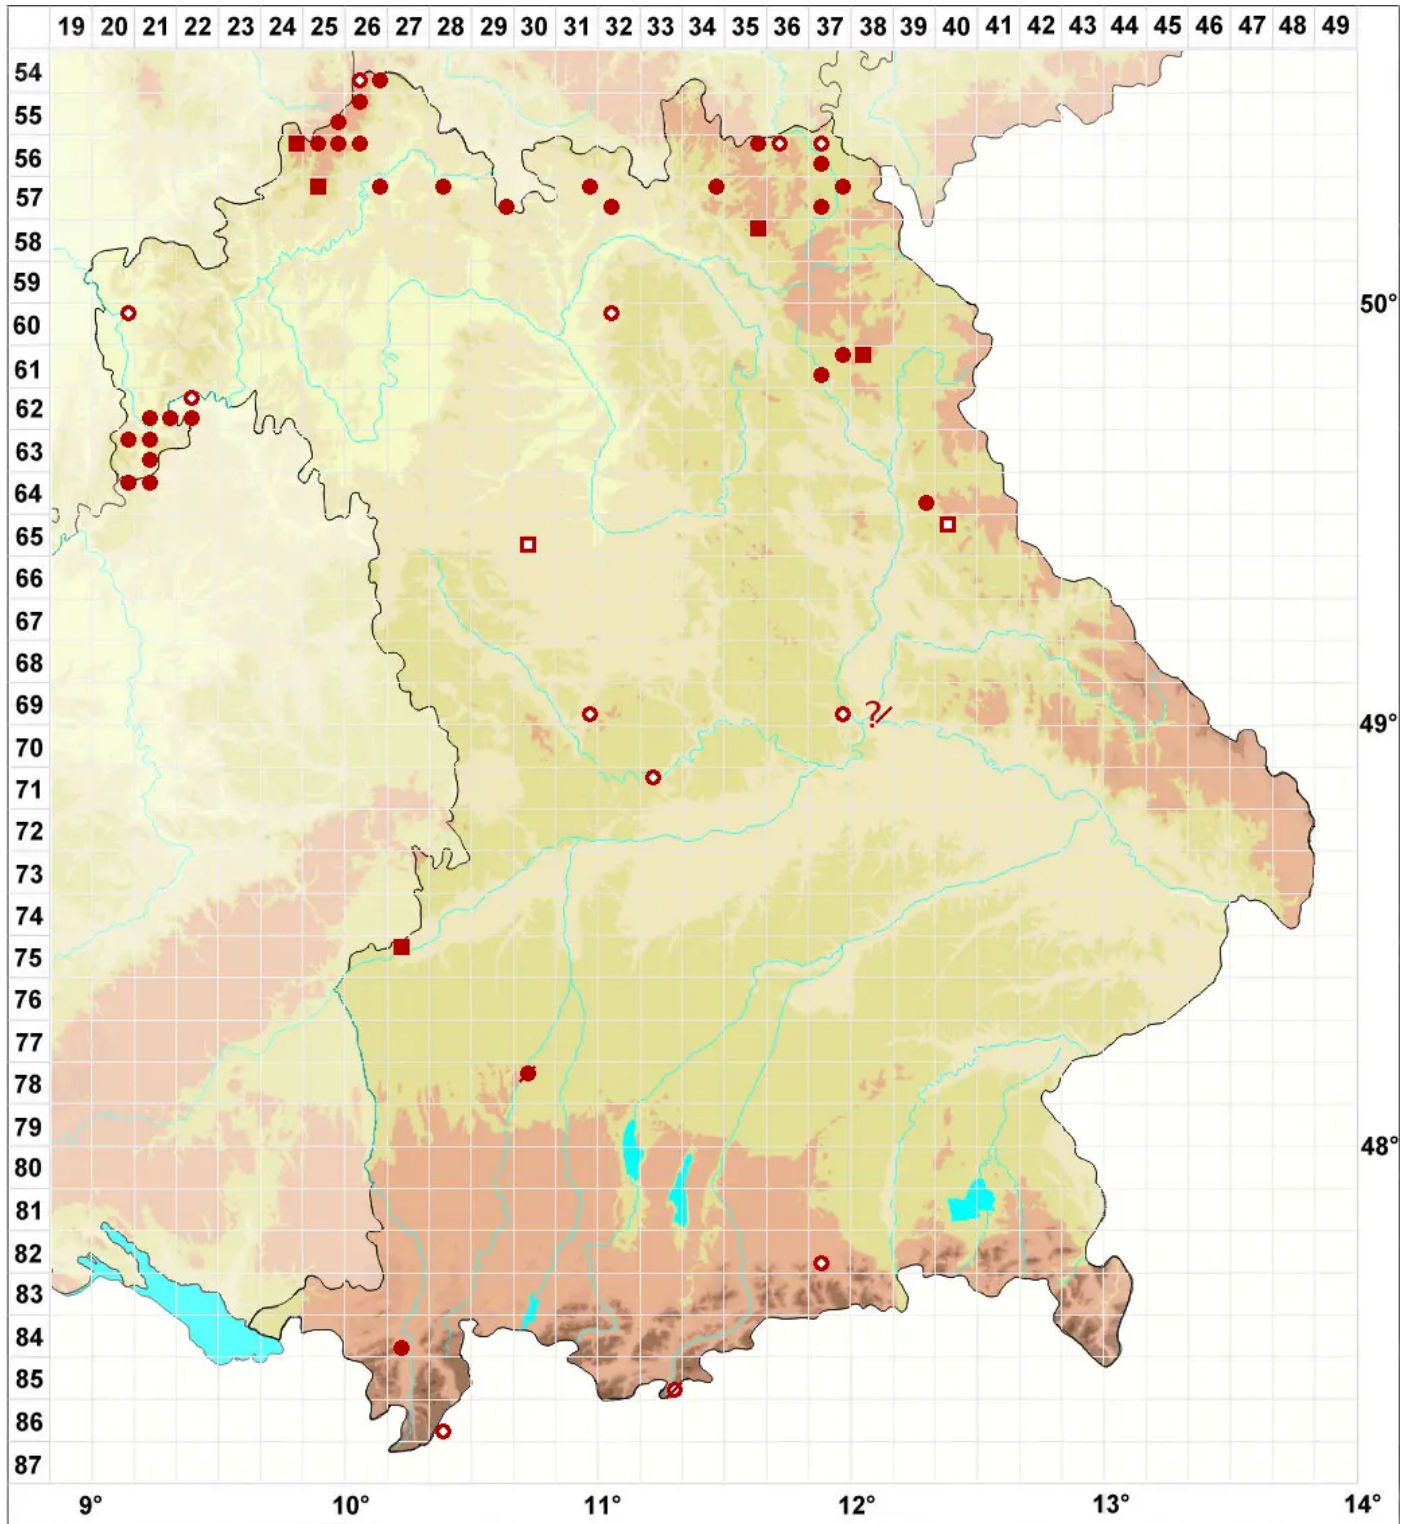

# Tephromela atra (Huds.) Hafellner

Legende:

- Symbole:**
- Ausgefülltes Symbol:  
Zeitraum von 1980 bis heute (Aktuelle Angabe)
  - Leeres Symbol:  
Zeitraum vor 1980 (Altangabe)
  - Quadrat: Herbarbeleg