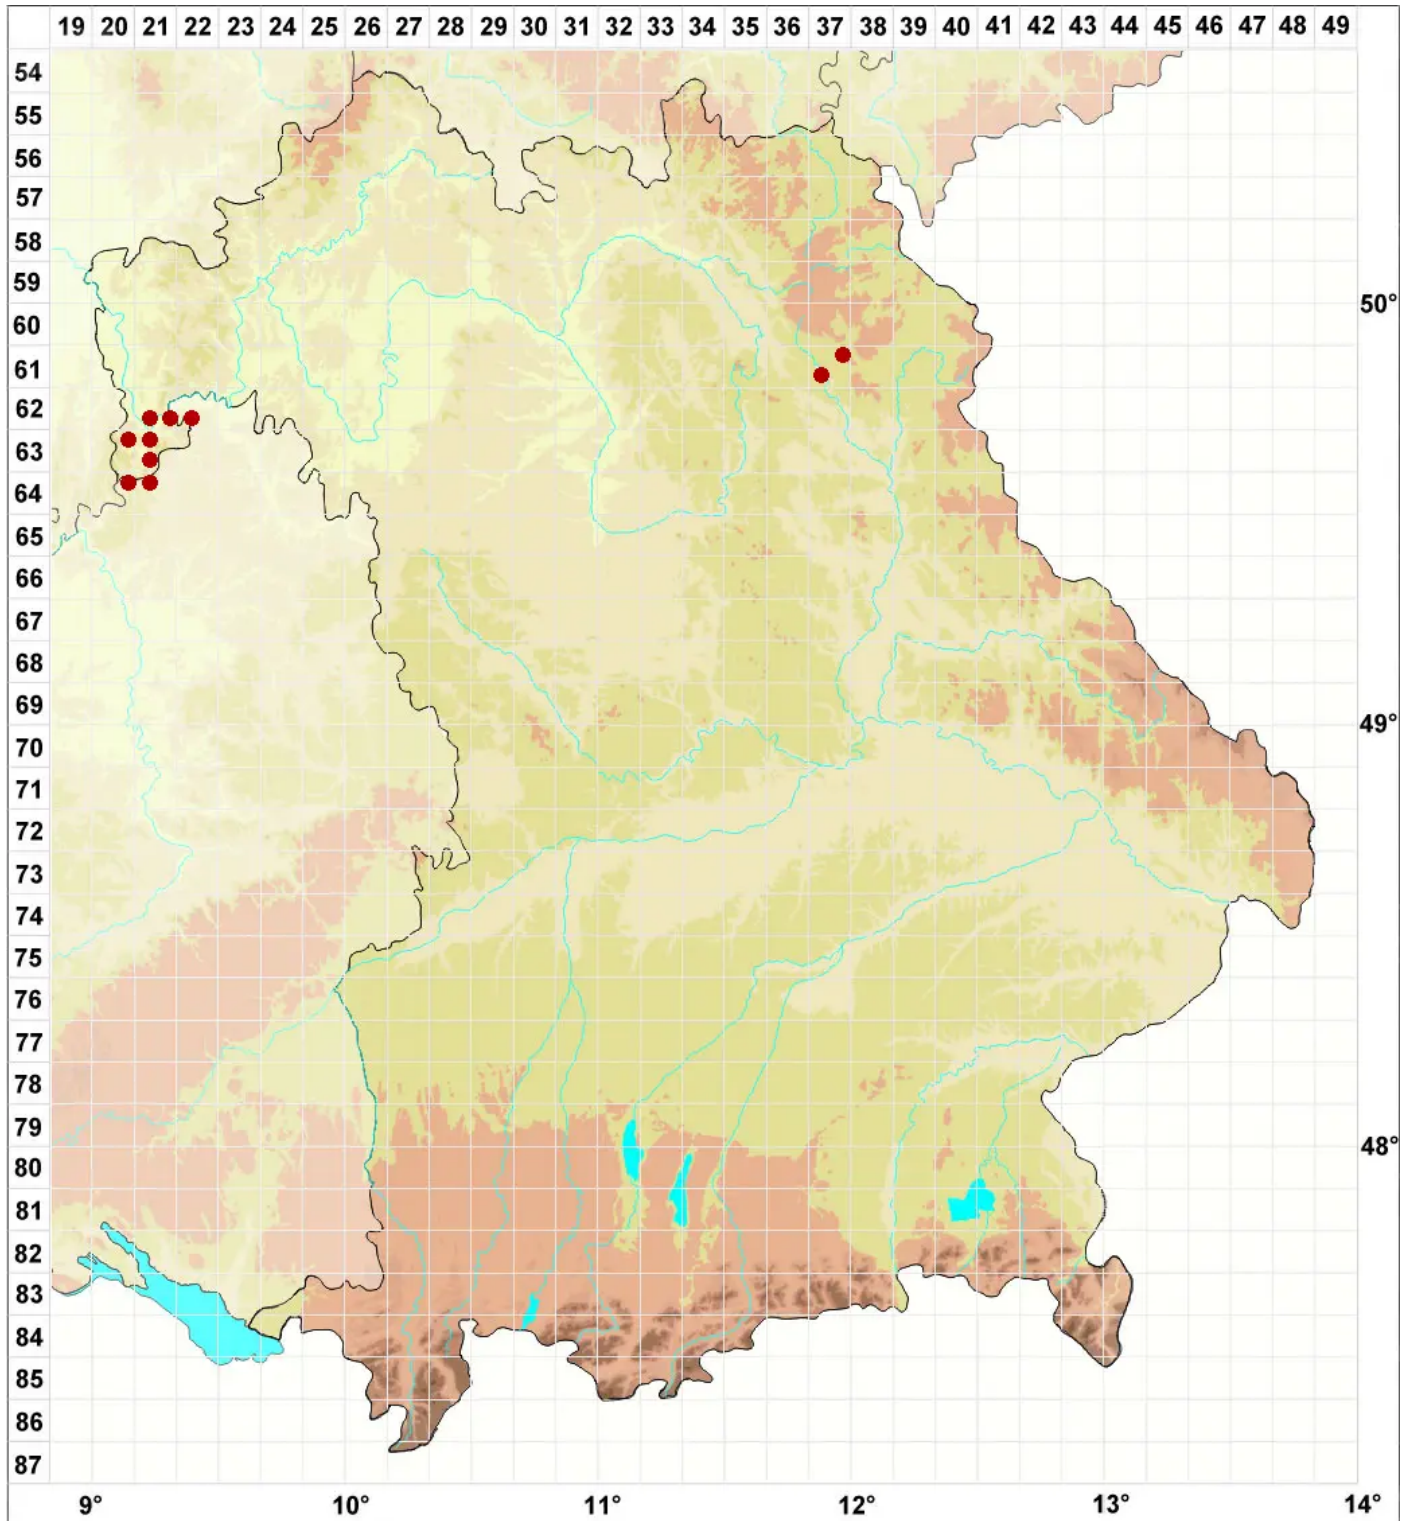

# Tephromela atra var. atra (Huds.) Hafellner

## Schwarze Kuchenflechte

Legende:

- Symbole:**
- Ausgefülltes Symbol:  
Zeitraum von 1980 bis heute (Aktuelle Angabe)
  - Leeres Symbol:  
Zeitraum vor 1980 (Altangabe)
  - Quadrat: Herbarbeleg