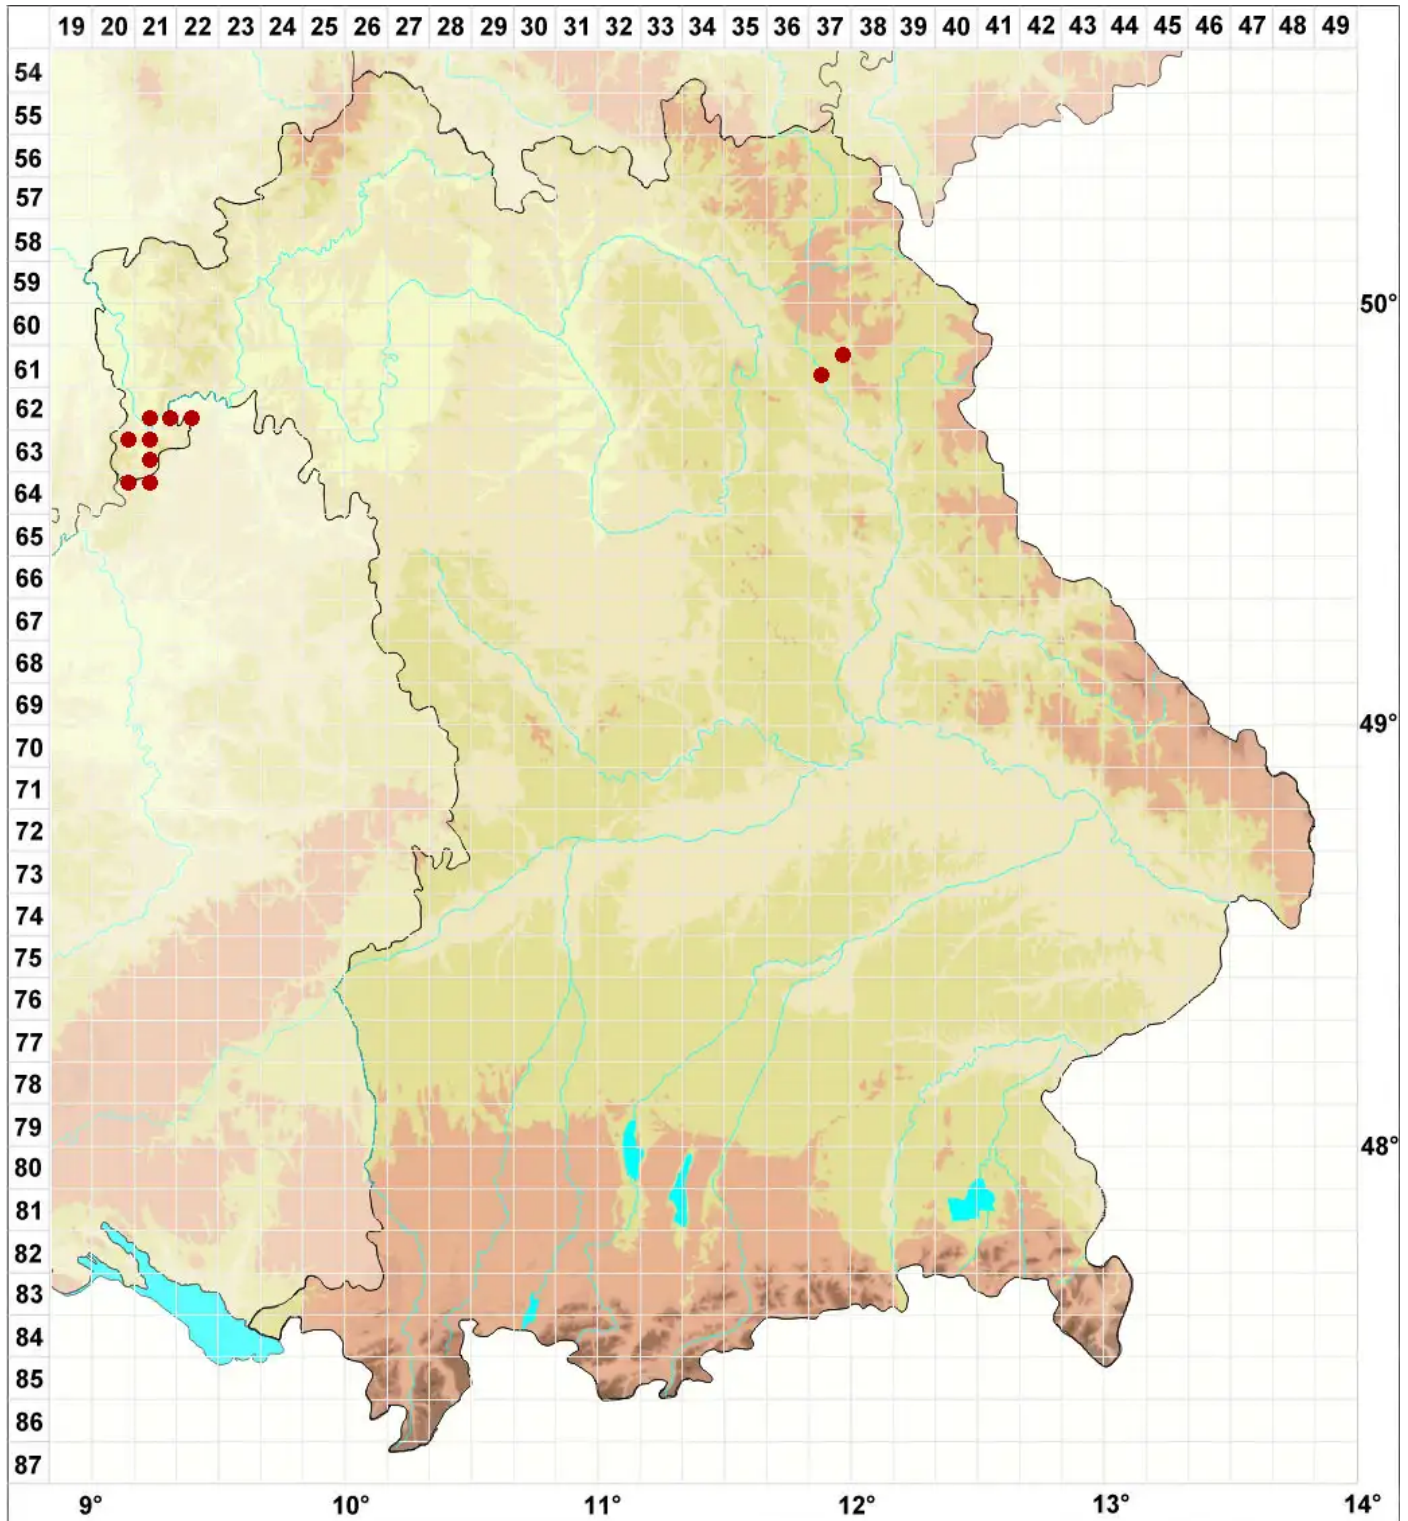

Tephromela atra var. atra (Huds.) Hafellner

Schwarze Kuchenflechte

Legende:

Symbole:

Ausgefülltes Symbol:
Zeitraum von 1980 bis heute (Aktuelle Angabe)

Leeres Symbol:
Zeitraum vor 1980 (Altangabe)

Quadrat: Herbarbeleg