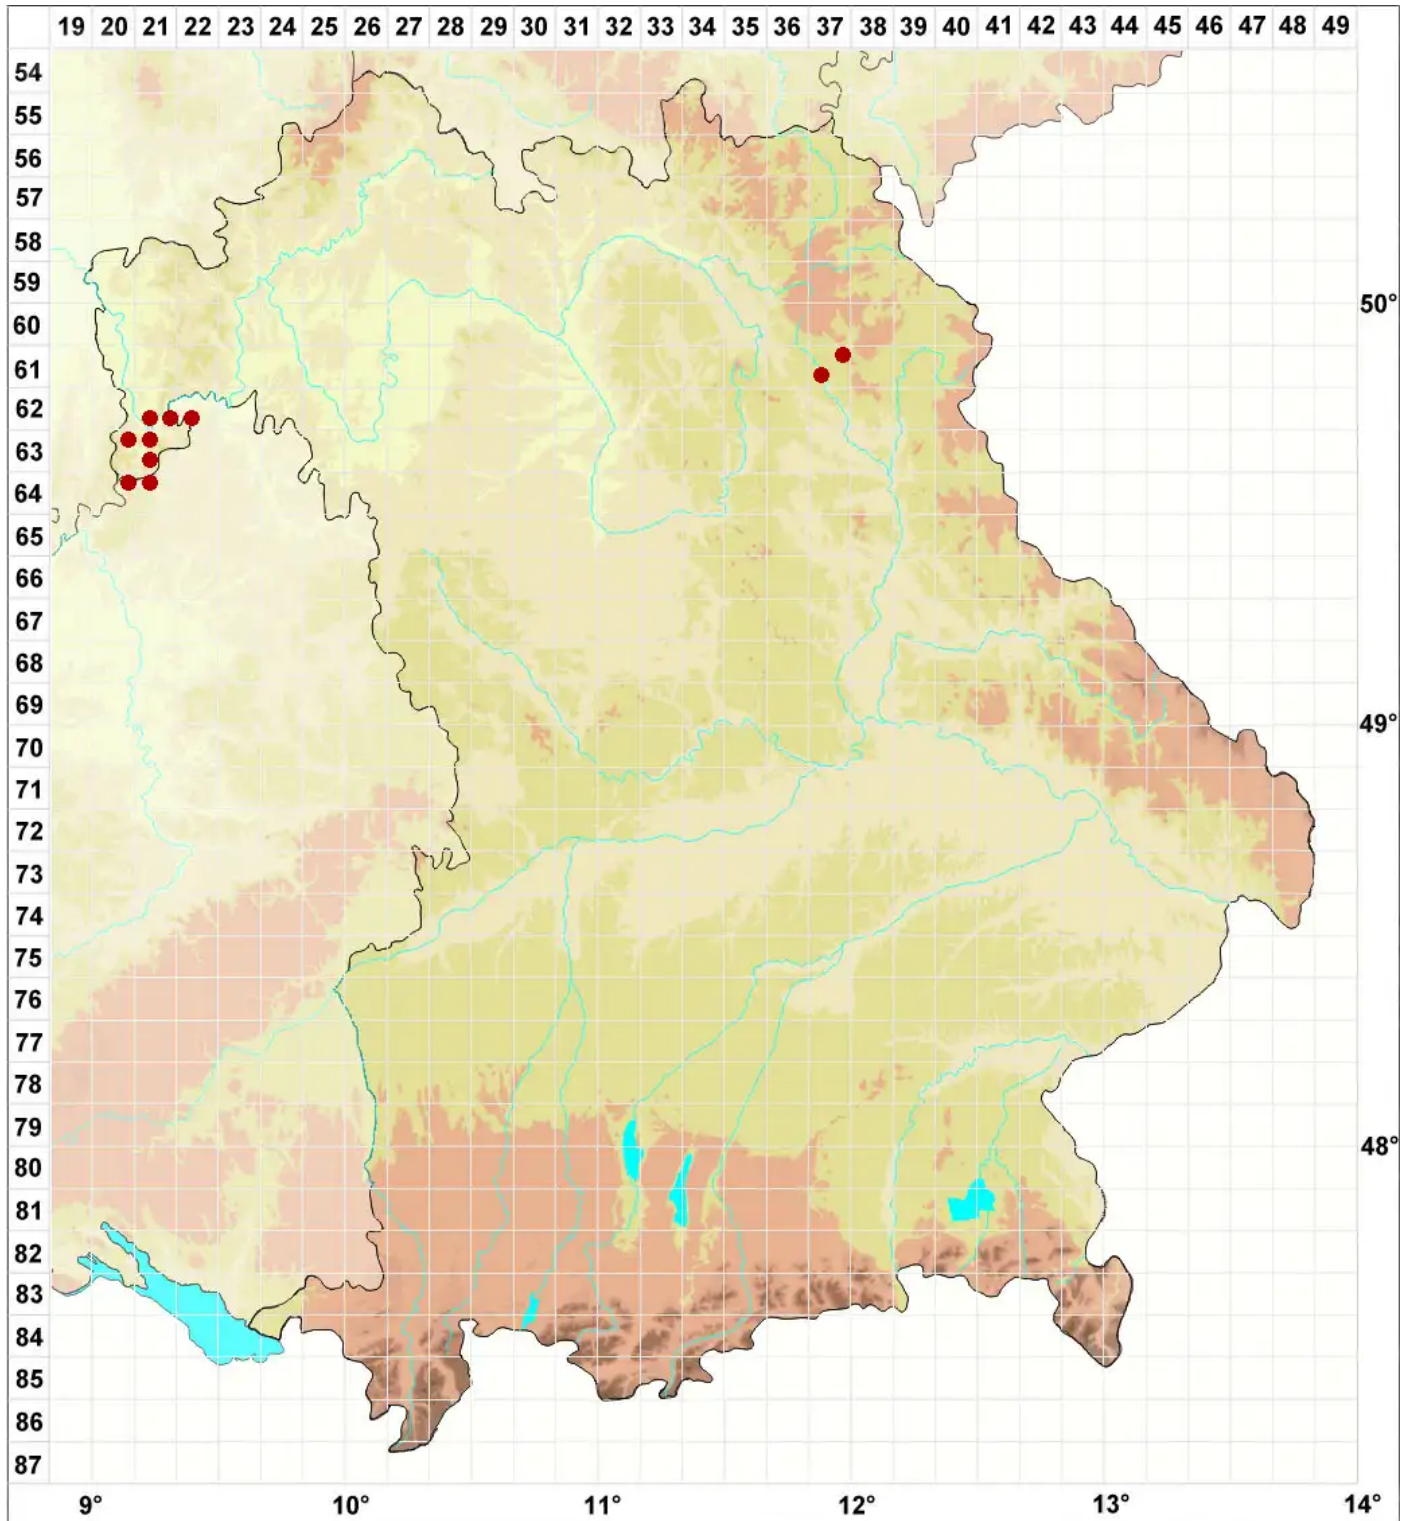

Tephromela atra var. atra (Huds.) Hafellner

Schwarze Kuchenflechte

Legende:

- Symbole:**
- Ausgefülltes Symbol:
Zeitraum von 1980 bis heute (Aktuelle Angabe)
 - Leeres Symbol:
Zeitraum vor 1980 (Altangabe)
 - Quadrat: Herbarbeleg