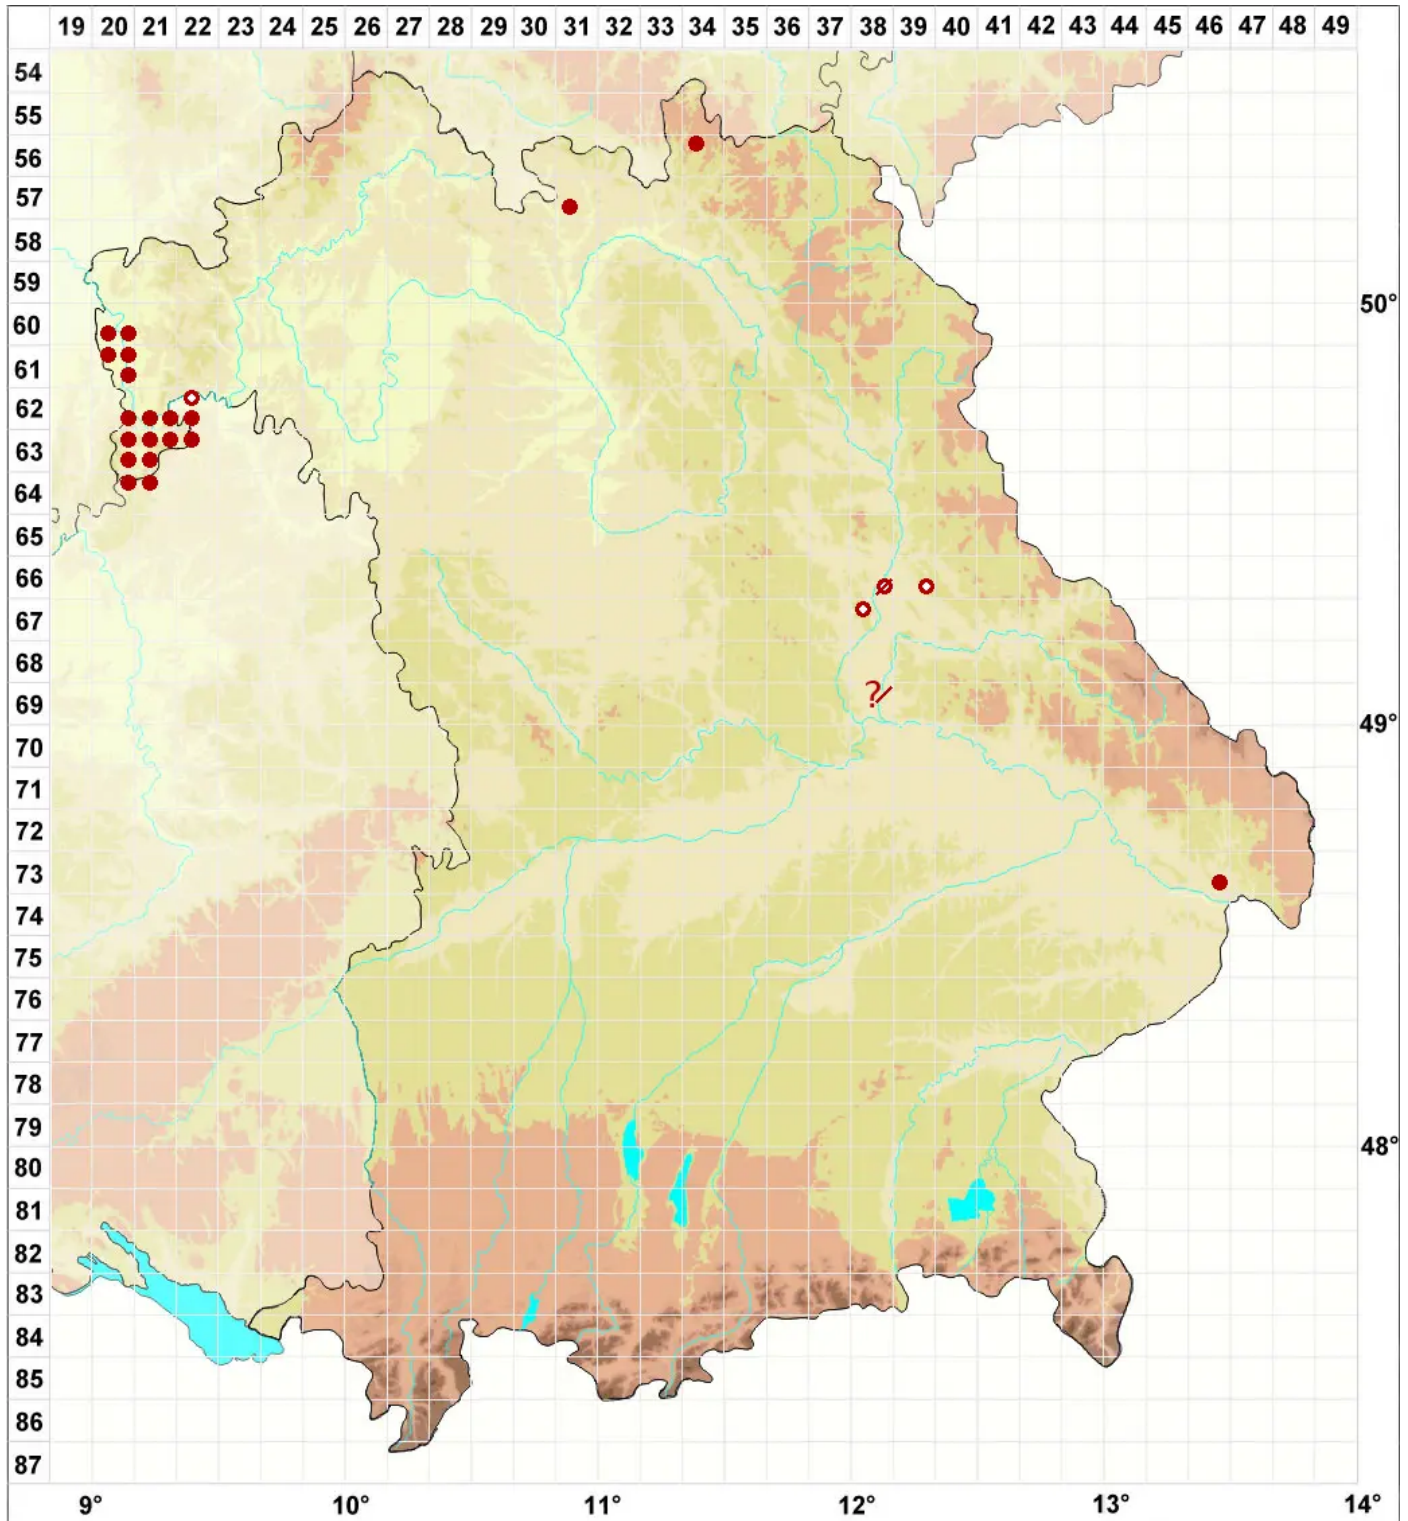

Tephromela grumosa (Pers.) Hafellner & Cl. Roux

Graue Kuchenflechte

Legende:

Symbole:

Ausgefülltes Symbol:
Zeitraum von 1980 bis heute (Aktuelle Angabe)

Leeres Symbol:
Zeitraum vor 1980 (Altangabe)

Quadrat: Herbarbeleg