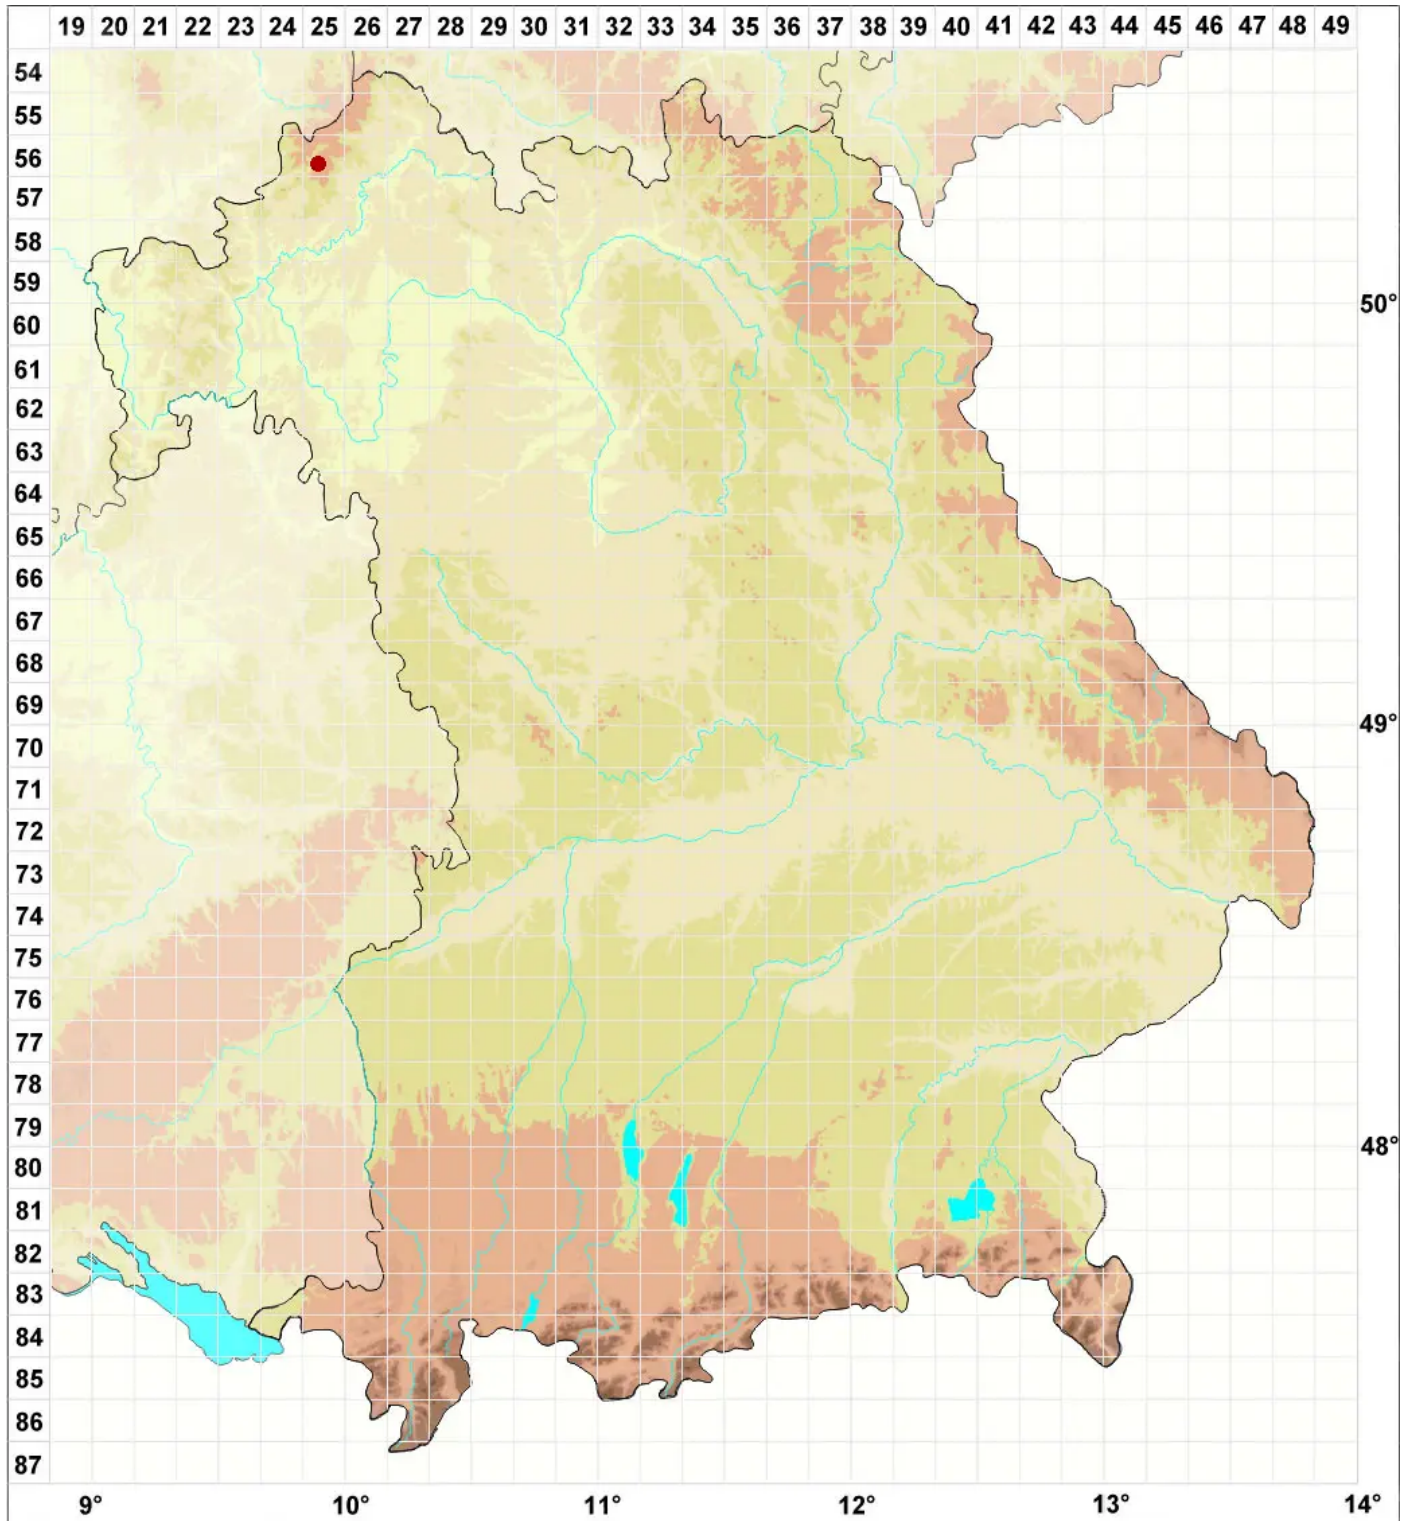

# Tetramelas chloroleucus (Körb.) A. Nordin

Blassgrüne Braunsporflechte

Legende:

**Symbole:**

Ausgefülltes Symbol:  
Zeitraum von 1980 bis heute (Aktuelle Angabe)

Leeres Symbol:  
Zeitraum vor 1980 (Altangabe)

Quadrat: Herbarbeleg