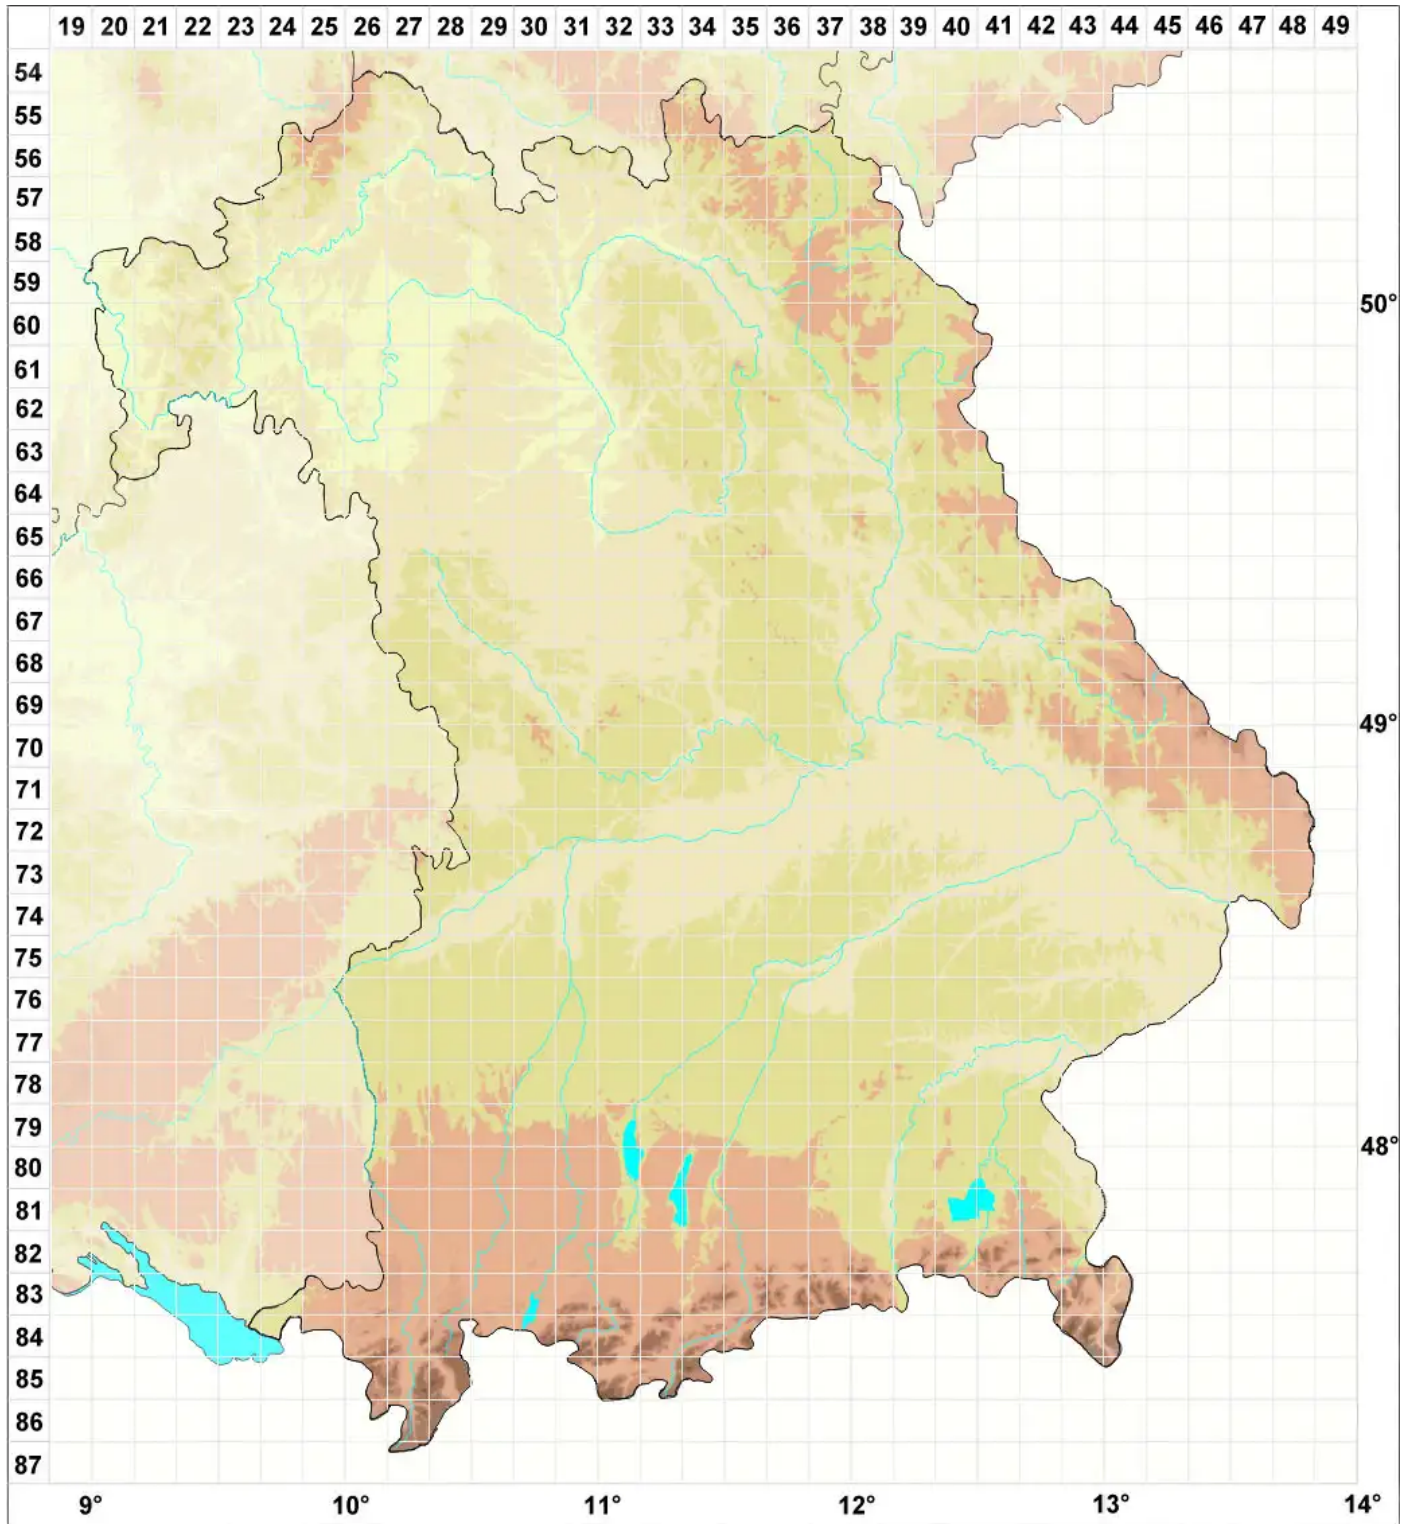

Tetramelas pulverulentus (Anzi) A. Nordin & Tibell

Legende:

- Symbole:**
- Ausgefülltes Symbol:
Zeitraum von 1980 bis heute (Aktuelle Angabe)
 - Leeres Symbol:
Zeitraum vor 1980 (Altangabe)
 - Quadrat: Herbarbeleg