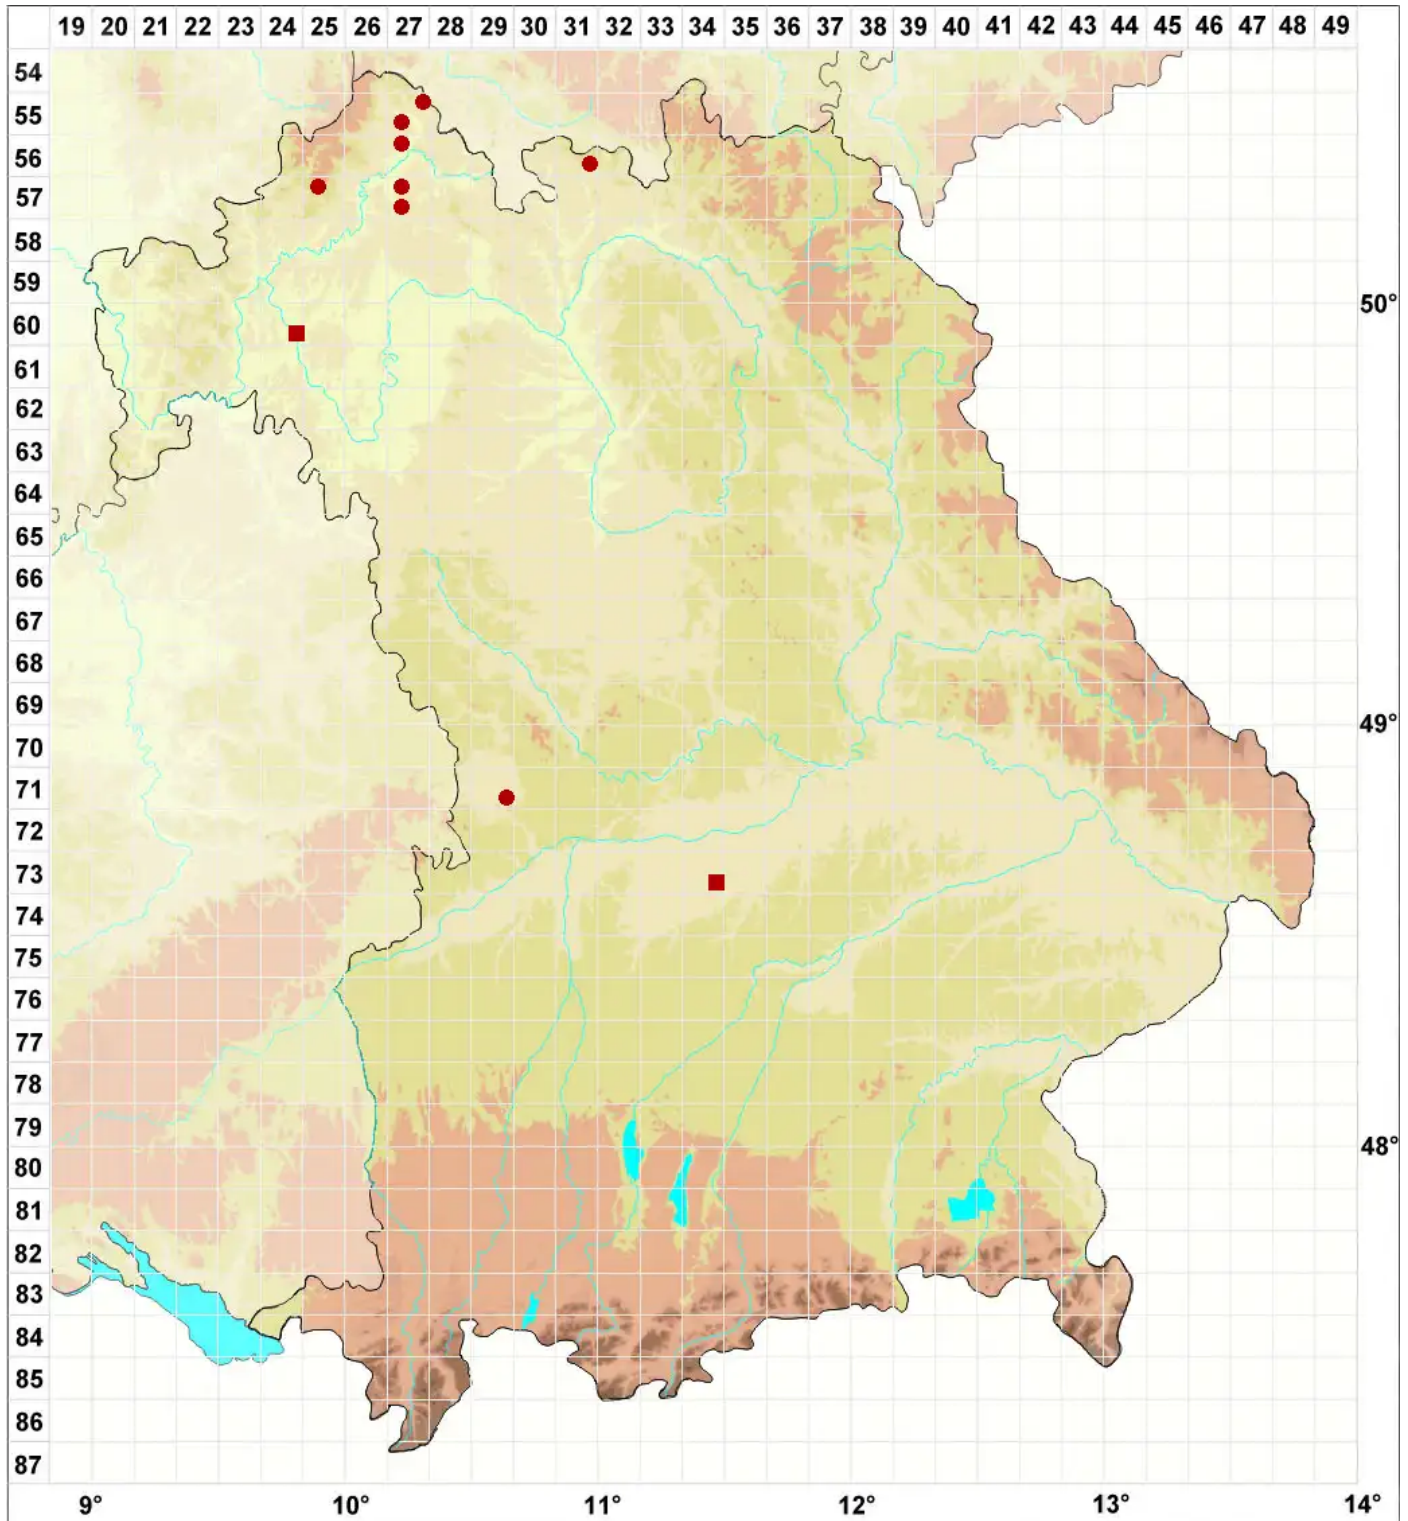

# Toninia physaroides (Opiz) Zahlbr.

## Gefleckte Blasenkruste

Legende:

**Symbole:**

Ausgefülltes Symbol:  
Zeitraum von 1980 bis heute (Aktuelle Angabe)

Leeres Symbol:  
Zeitraum vor 1980 (Altangabe)

Quadrat: Herbarbeleg