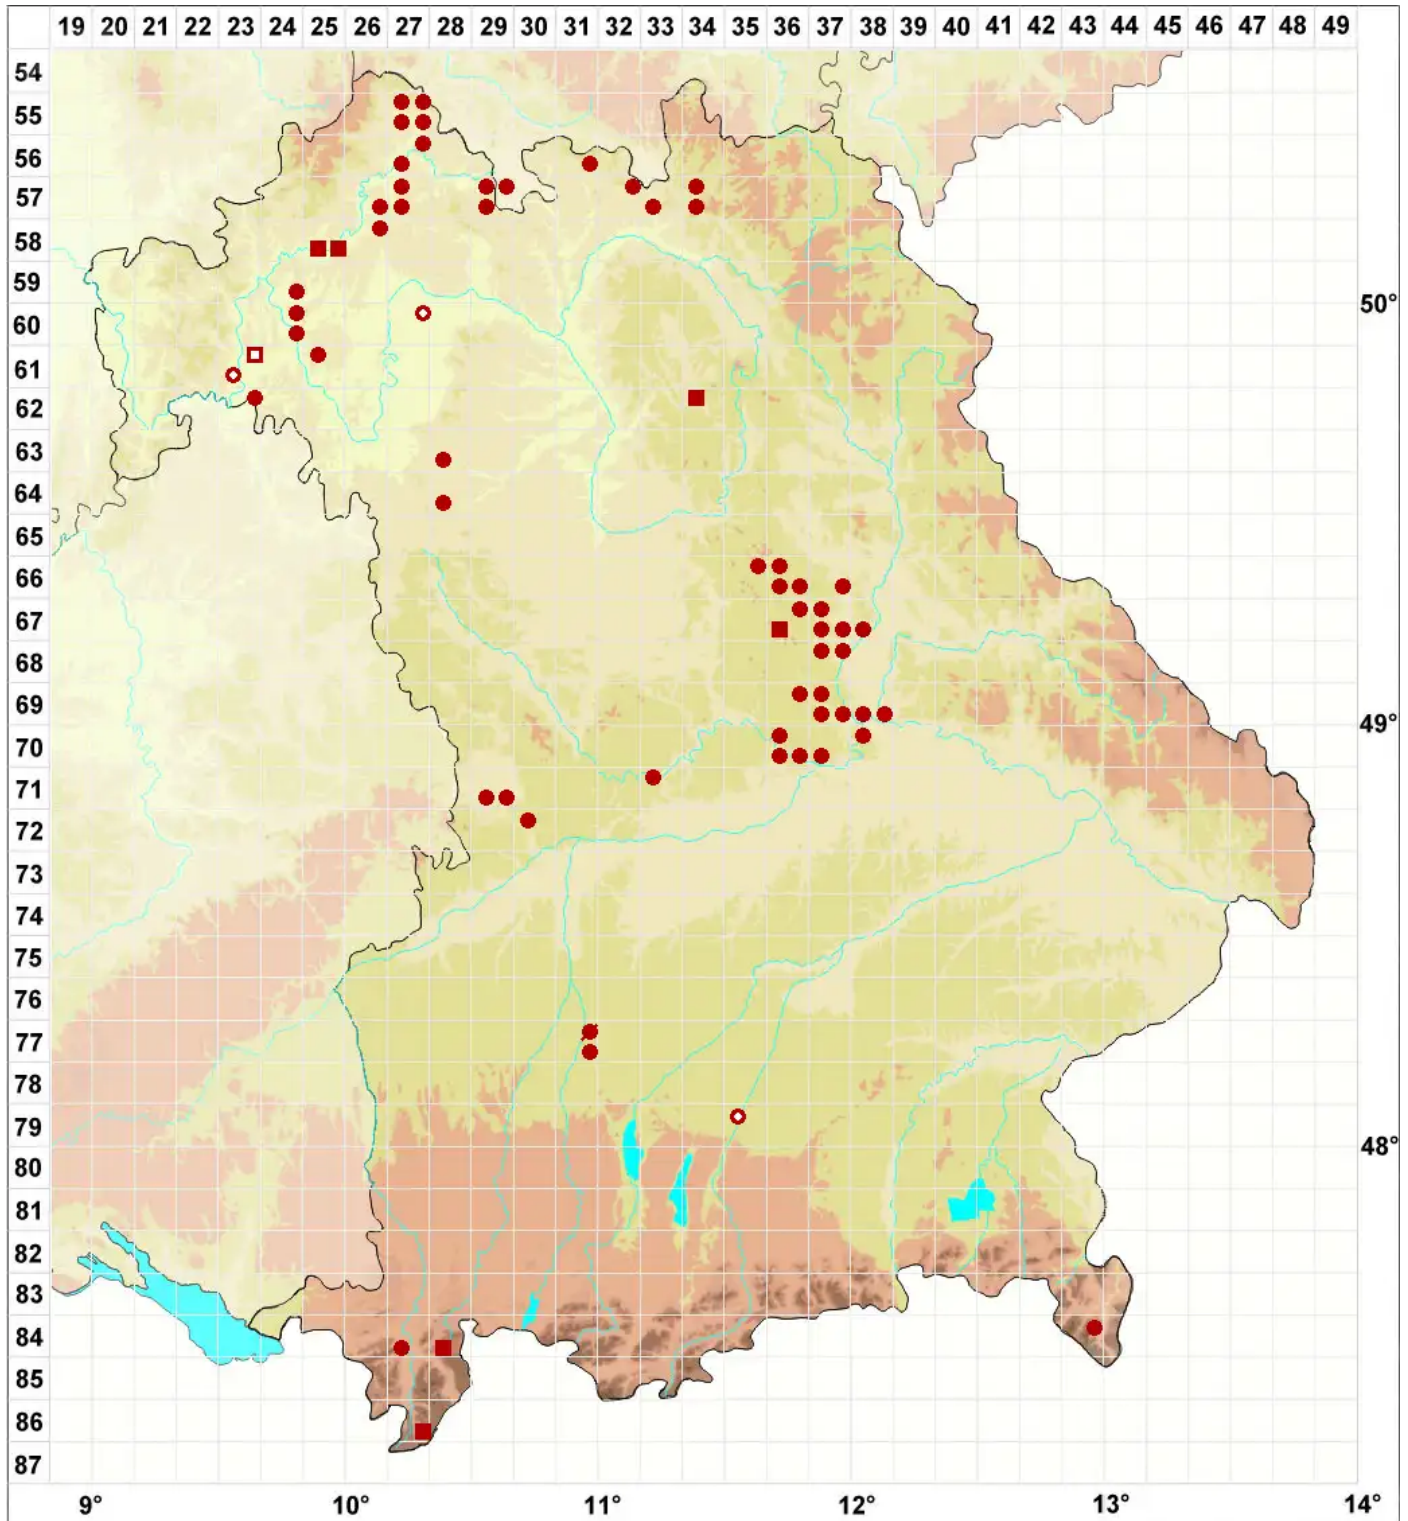

# Toninia sedifolia (Scop.) Timdal

## Blaugraue Blasenkruste

Legende:

- Symbole:**
- Ausgefülltes Symbol:  
Zeitraum von 1980 bis heute (Aktuelle Angabe)
  - Leeres Symbol:  
Zeitraum vor 1980 (Altangabe)
  - Quadrat: Herbarbeleg