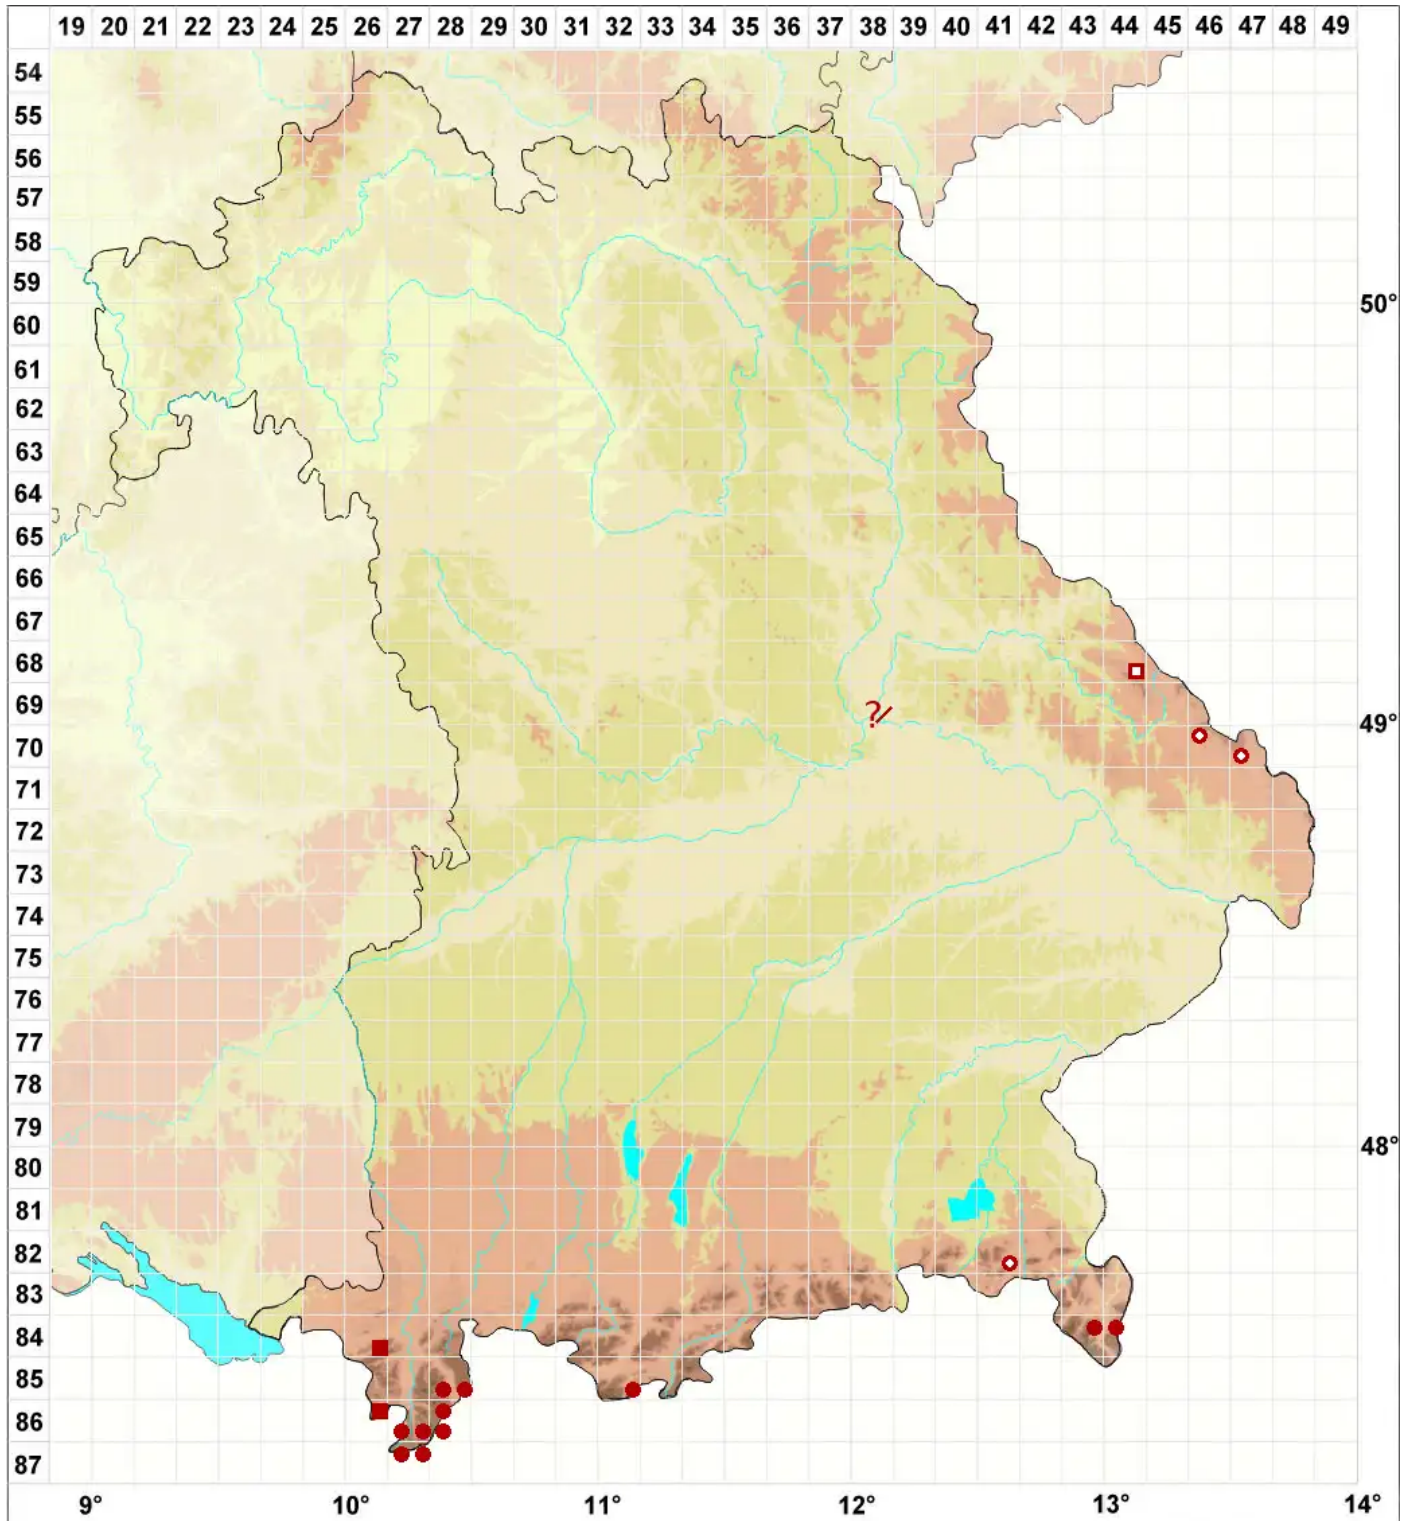

Thamnolia vermicularis agg.

Legende:

- Symbole:**
- Ausgefülltes Symbol:
Zeitraum von 1980 bis heute (Aktuelle Angabe)
 - Leeres Symbol:
Zeitraum vor 1980 (Altangabe)
 - Quadrat: Herbarbeleg