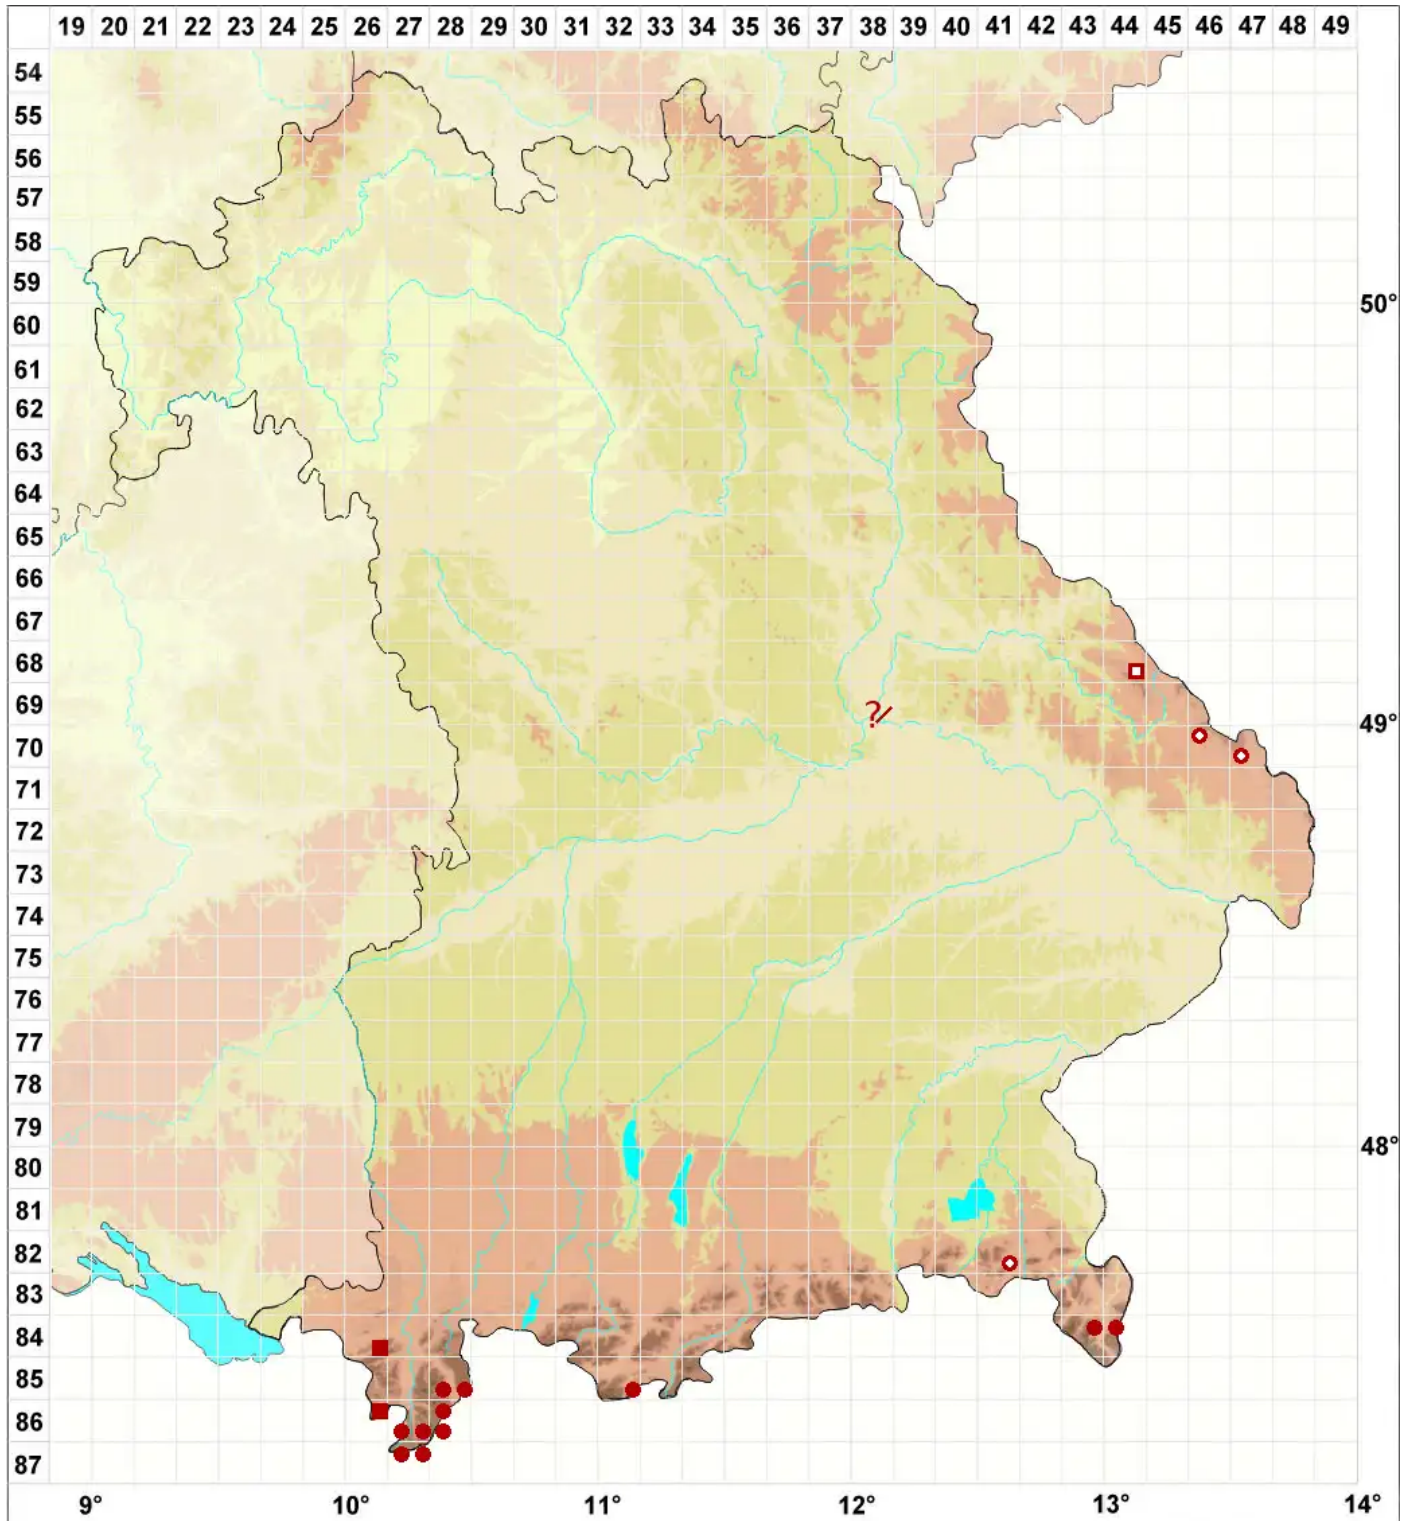

Thamnolia vermicularis (Sw.) Schaer.

Echte Würmchenflechte, Totengebein

Legende:

Symbole:
Ausgefülltes Symbol:
Zeitraum von 1980 bis heute (Aktuelle Angabe)
Leeres Symbol:
Zeitraum vor 1980 (Altangabe)
Quadrat: Herbarbeleg