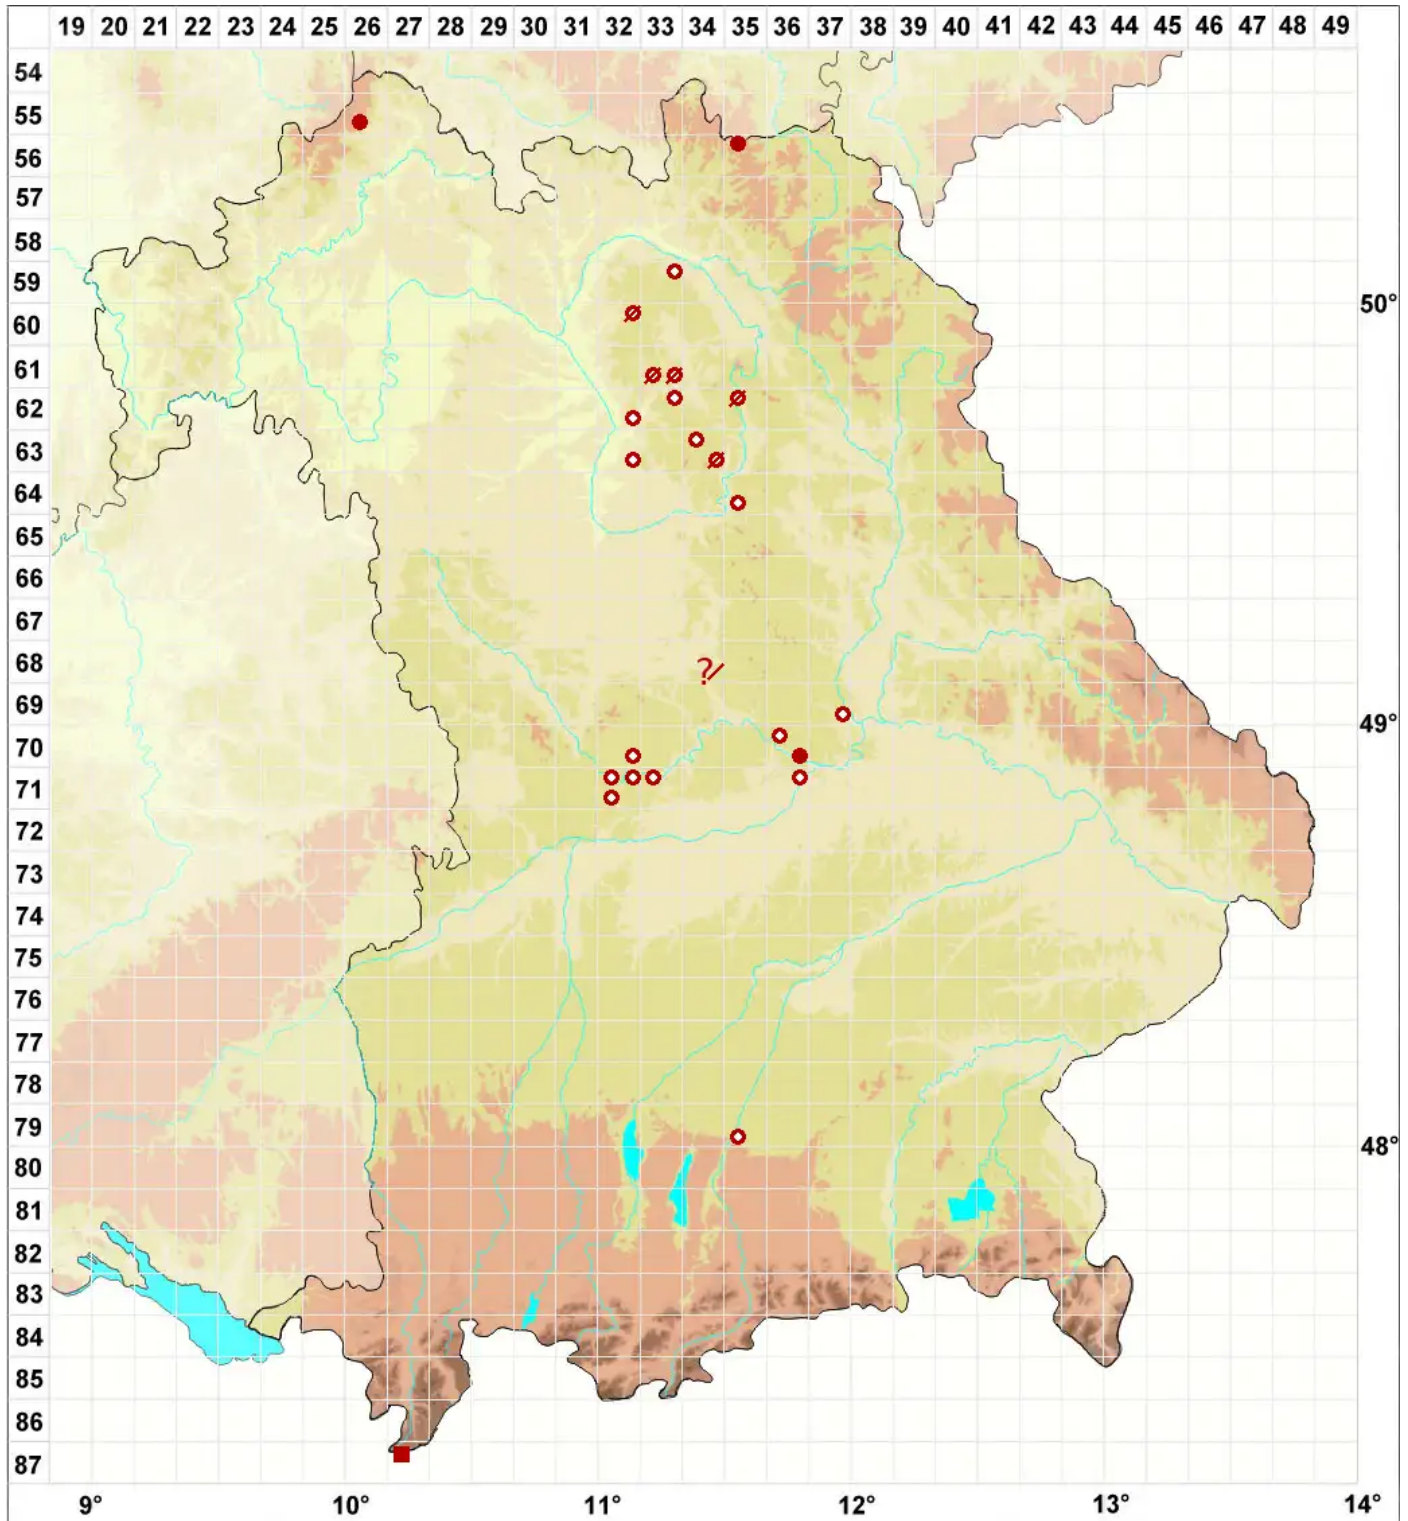

Thelidium decipiens (Hepp) Kremp.

Täuschende Zitzenflechte

Legende:

Symbole:

Ausgefülltes Symbol:
Zeitraum von 1980 bis heute (Aktuelle Angabe)

Leeres Symbol:
Zeitraum vor 1980 (Altangabe)

Quadrat: Herbarbeleg