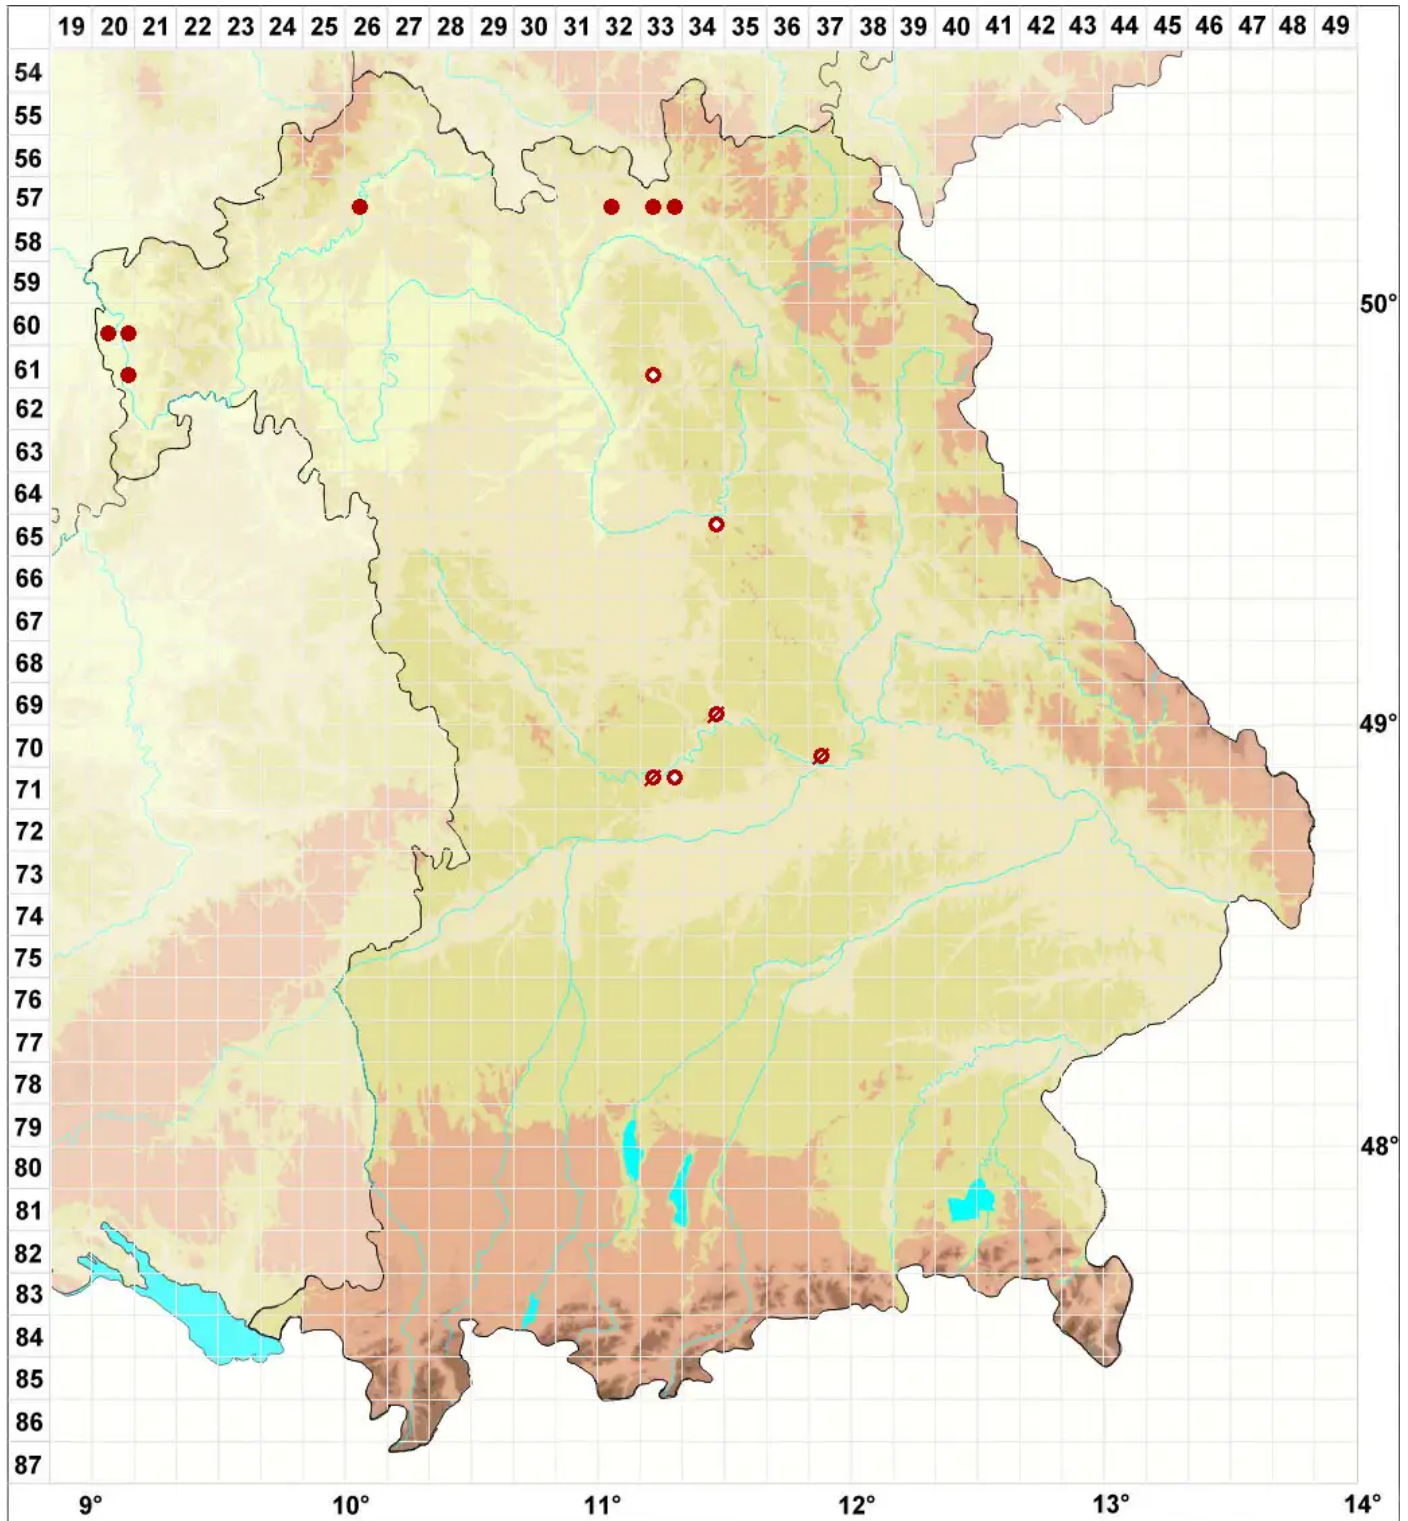

# Thelidium minutulum Körb.

Winzige Zitzenflechte

Legende:

- Symbole:**
- Ausgefülltes Symbol:  
Zeitraum von 1980 bis heute (Aktuelle Angabe)
  - Leeres Symbol:  
Zeitraum vor 1980 (Altangabe)
  - Quadrat: Herbarbeleg