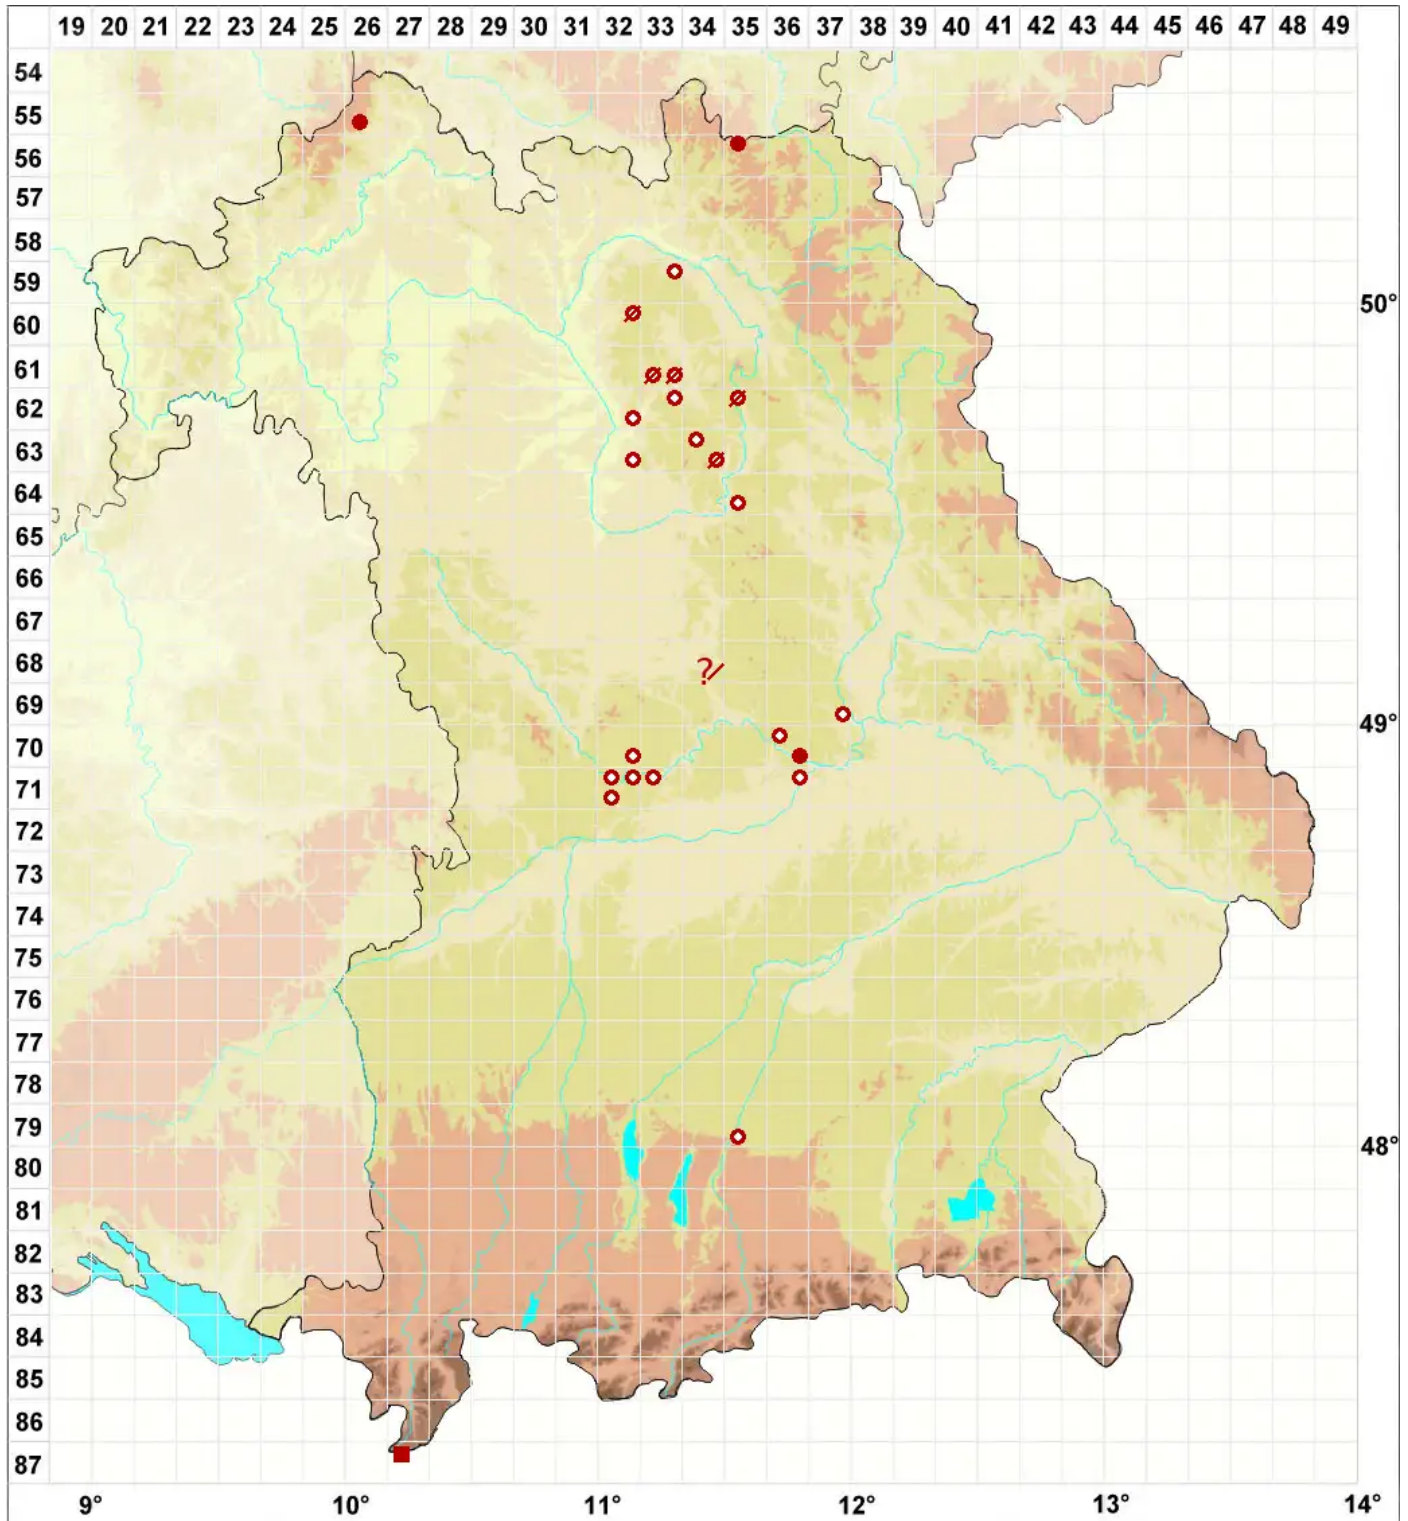

# *Thelidium decipiens* (Hepp) Kremp.

Täuschende Zitzenflechte

Legende:

**Symbole:**

Ausgefülltes Symbol:  
Zeitraum von 1980 bis heute (Aktuelle Angabe)

Leeres Symbol:  
Zeitraum vor 1980 (Altangabe)

Quadrat: Herbarbeleg