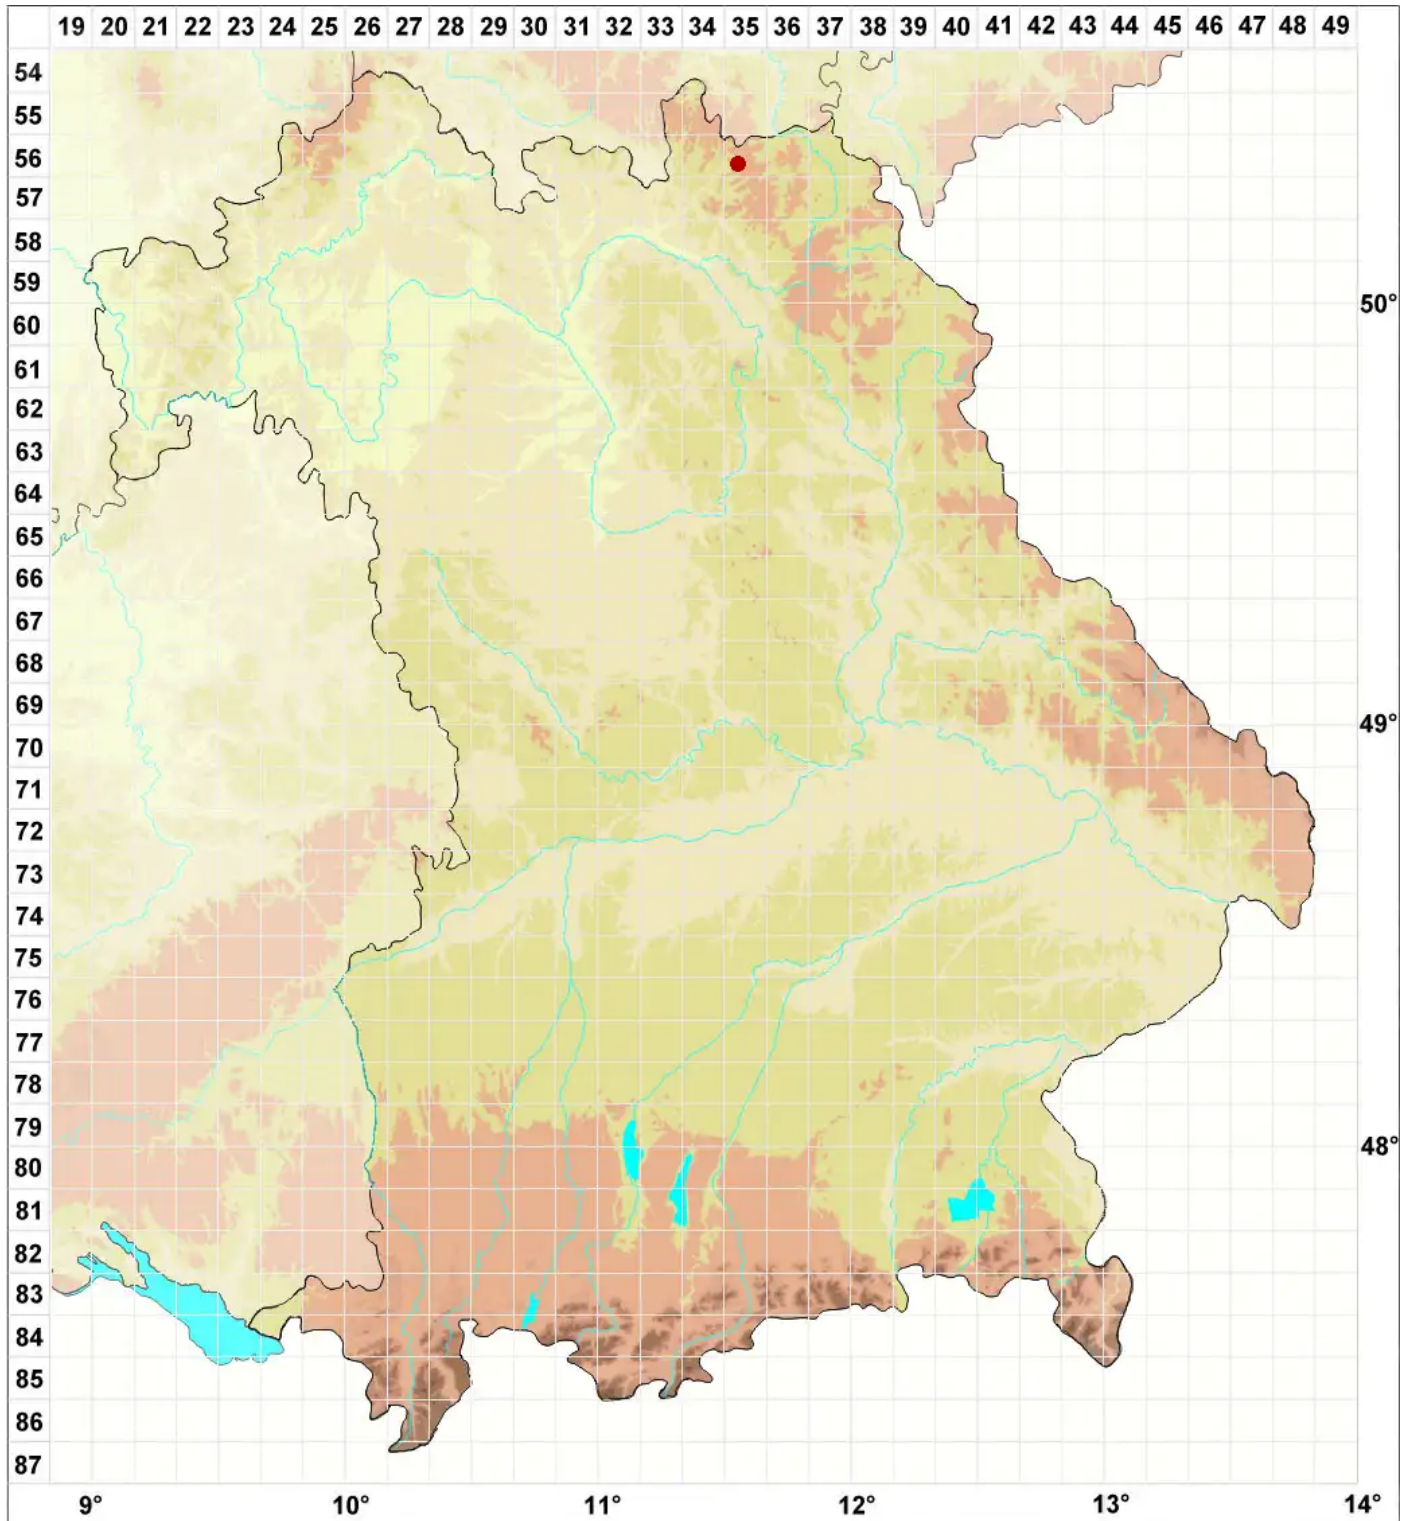

# Thelidium antoniellanum Bagl. & Carestia

Antonellis Zitzenflechte

Legende:

**Symbole:**

Ausgefülltes Symbol:  
Zeitraum von 1980 bis heute (Aktuelle Angabe)

Leeres Symbol:  
Zeitraum vor 1980 (Altangabe)

Quadrat: Herbarbeleg