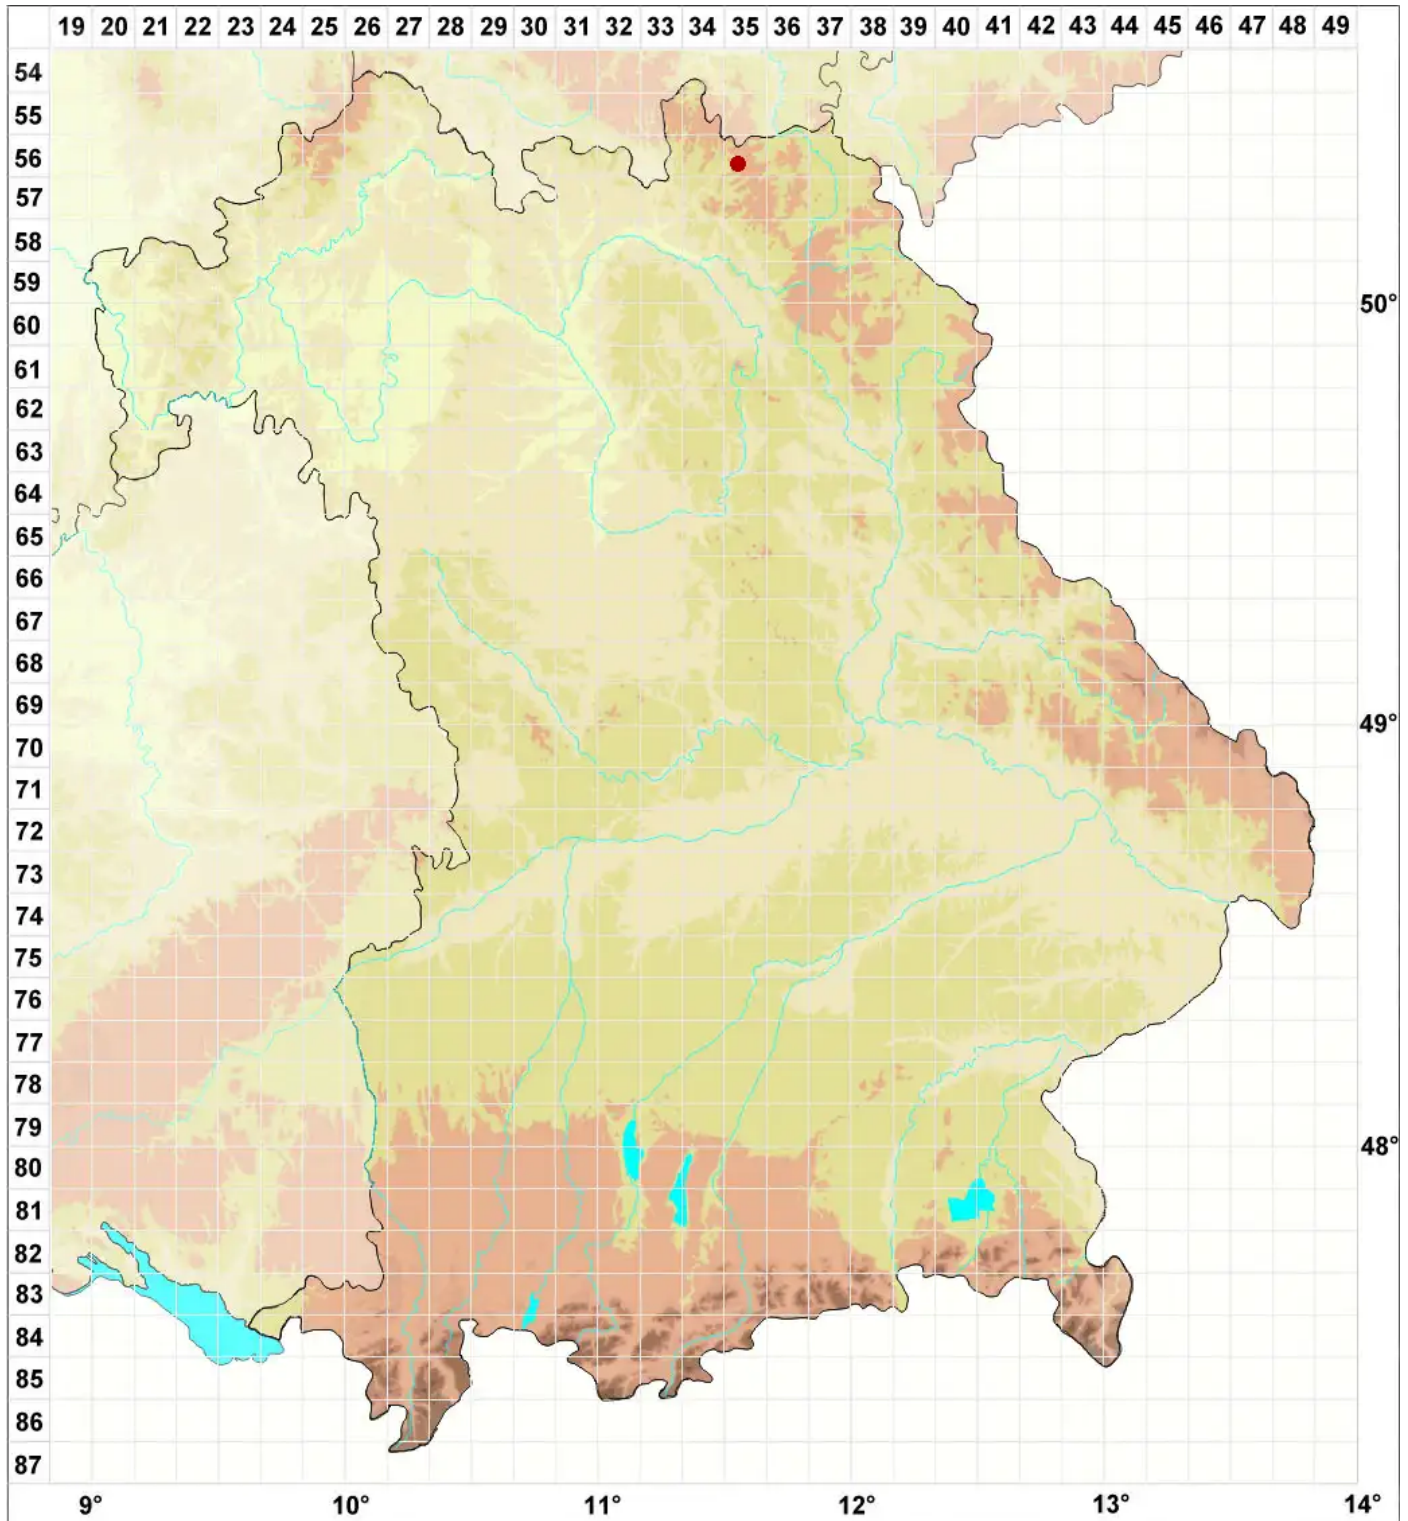

Thelidium antoniellianum Bagl. & Carestia

Antonellis Zitzenflechte

Legende:

Symbole:

Ausgefülltes Symbol:
Zeitraum von 1980 bis heute (Aktuelle Angabe)

Leeres Symbol:
Zeitraum vor 1980 (Altangabe)

Quadrat: Herbarbeleg