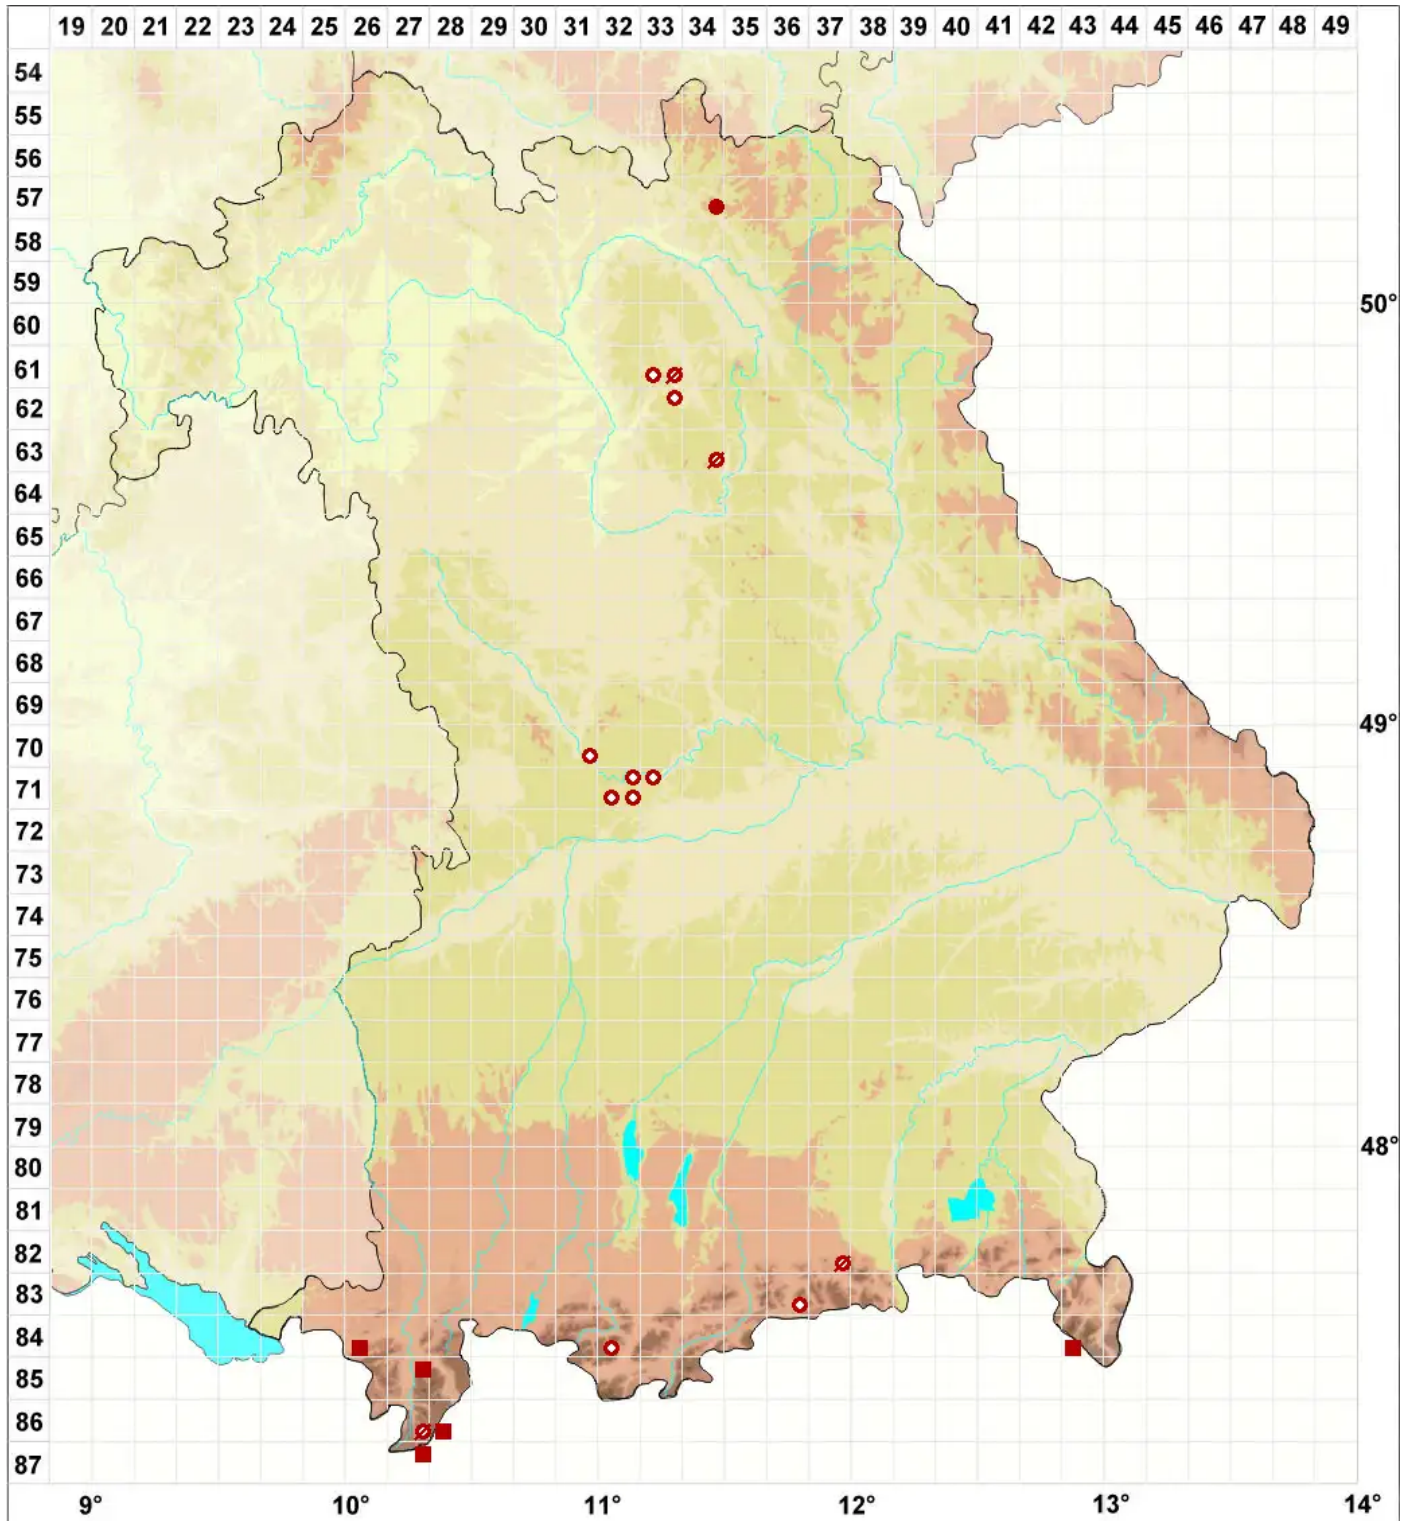

Thelidium pyrenophorum (Ach.) Mudd

Kern-Zitzenflechte

Legende:

Symbole:

Ausgefülltes Symbol:
Zeitraum von 1980 bis heute (Aktuelle Angabe)

Leeres Symbol:
Zeitraum vor 1980 (Altangabe)

Quadrat: Herbarbeleg