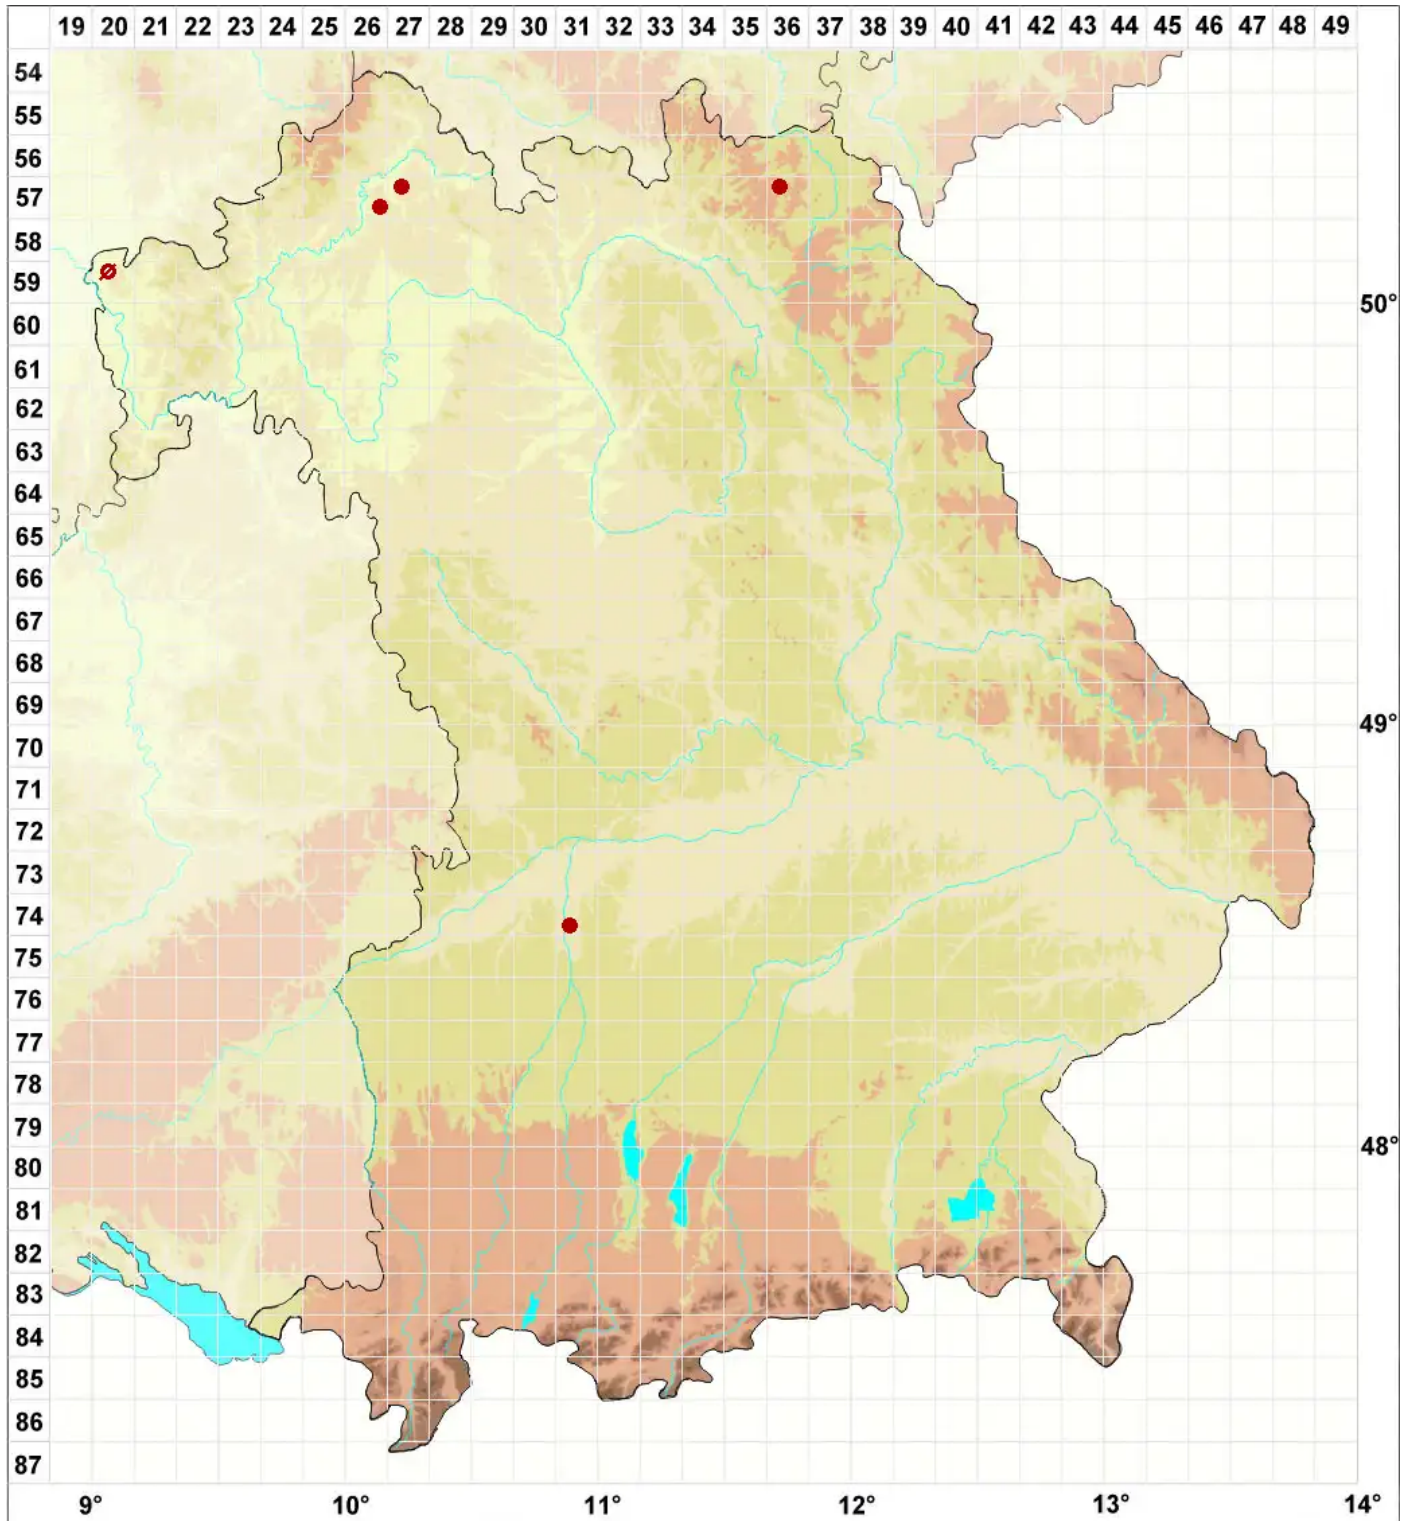

# *Thelidium incavatum* (Nyl.) Mudd

Ausgehöhlte Zitzenflechte

Legende:

**Symbole:**  
Ausgefülltes Symbol:  
Zeitraum von 1980 bis heute (Aktuelle Angabe)  
Leeres Symbol:  
Zeitraum vor 1980 (Altangabe)  
Quadrat: Herbarbeleg