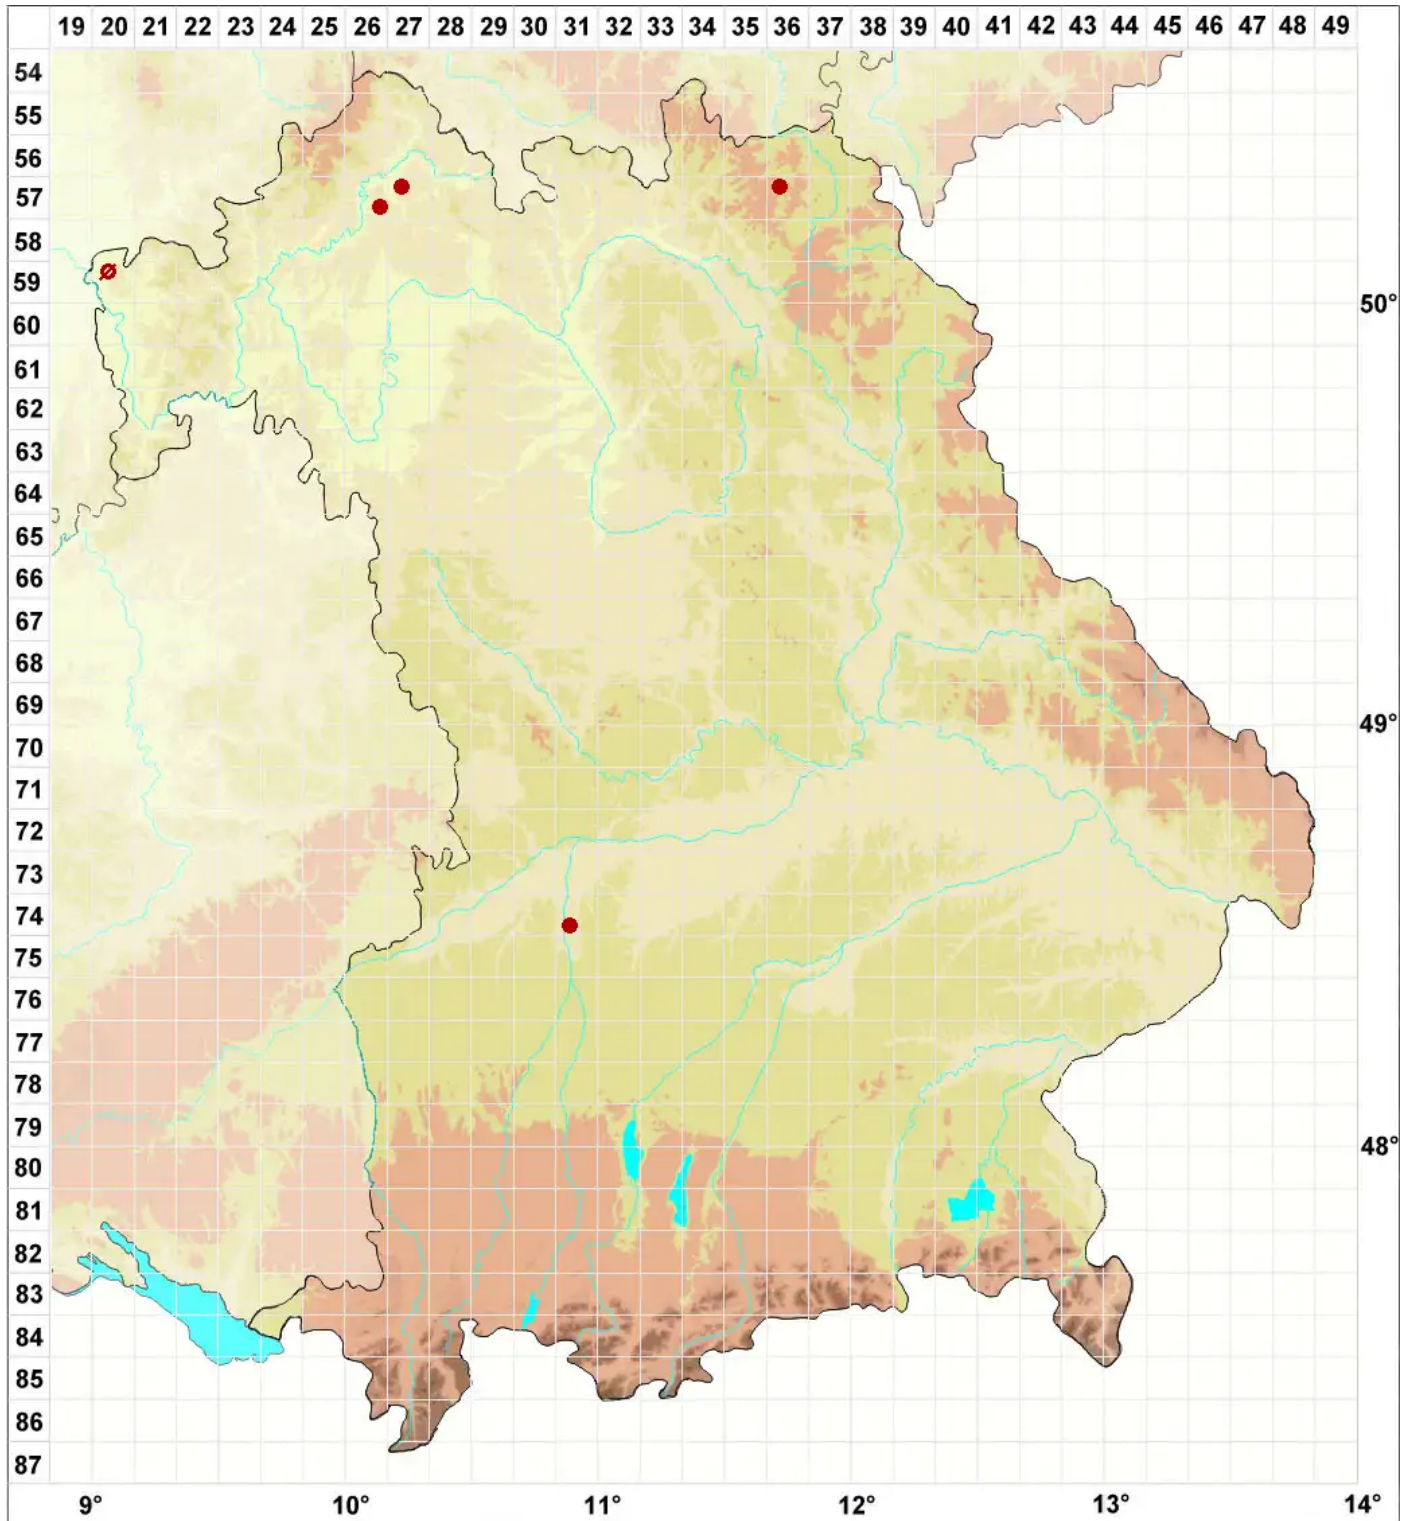

Thelidium incavatum (Nyl.) Mudd

Ausgehöhlte Zitzenflechte

Legende:

Symbole:
Ausgefülltes Symbol:
Zeitraum von 1980 bis heute (Aktuelle Angabe)
Leeres Symbol:
Zeitraum vor 1980 (Altangabe)
Quadrat: Herbarbeleg