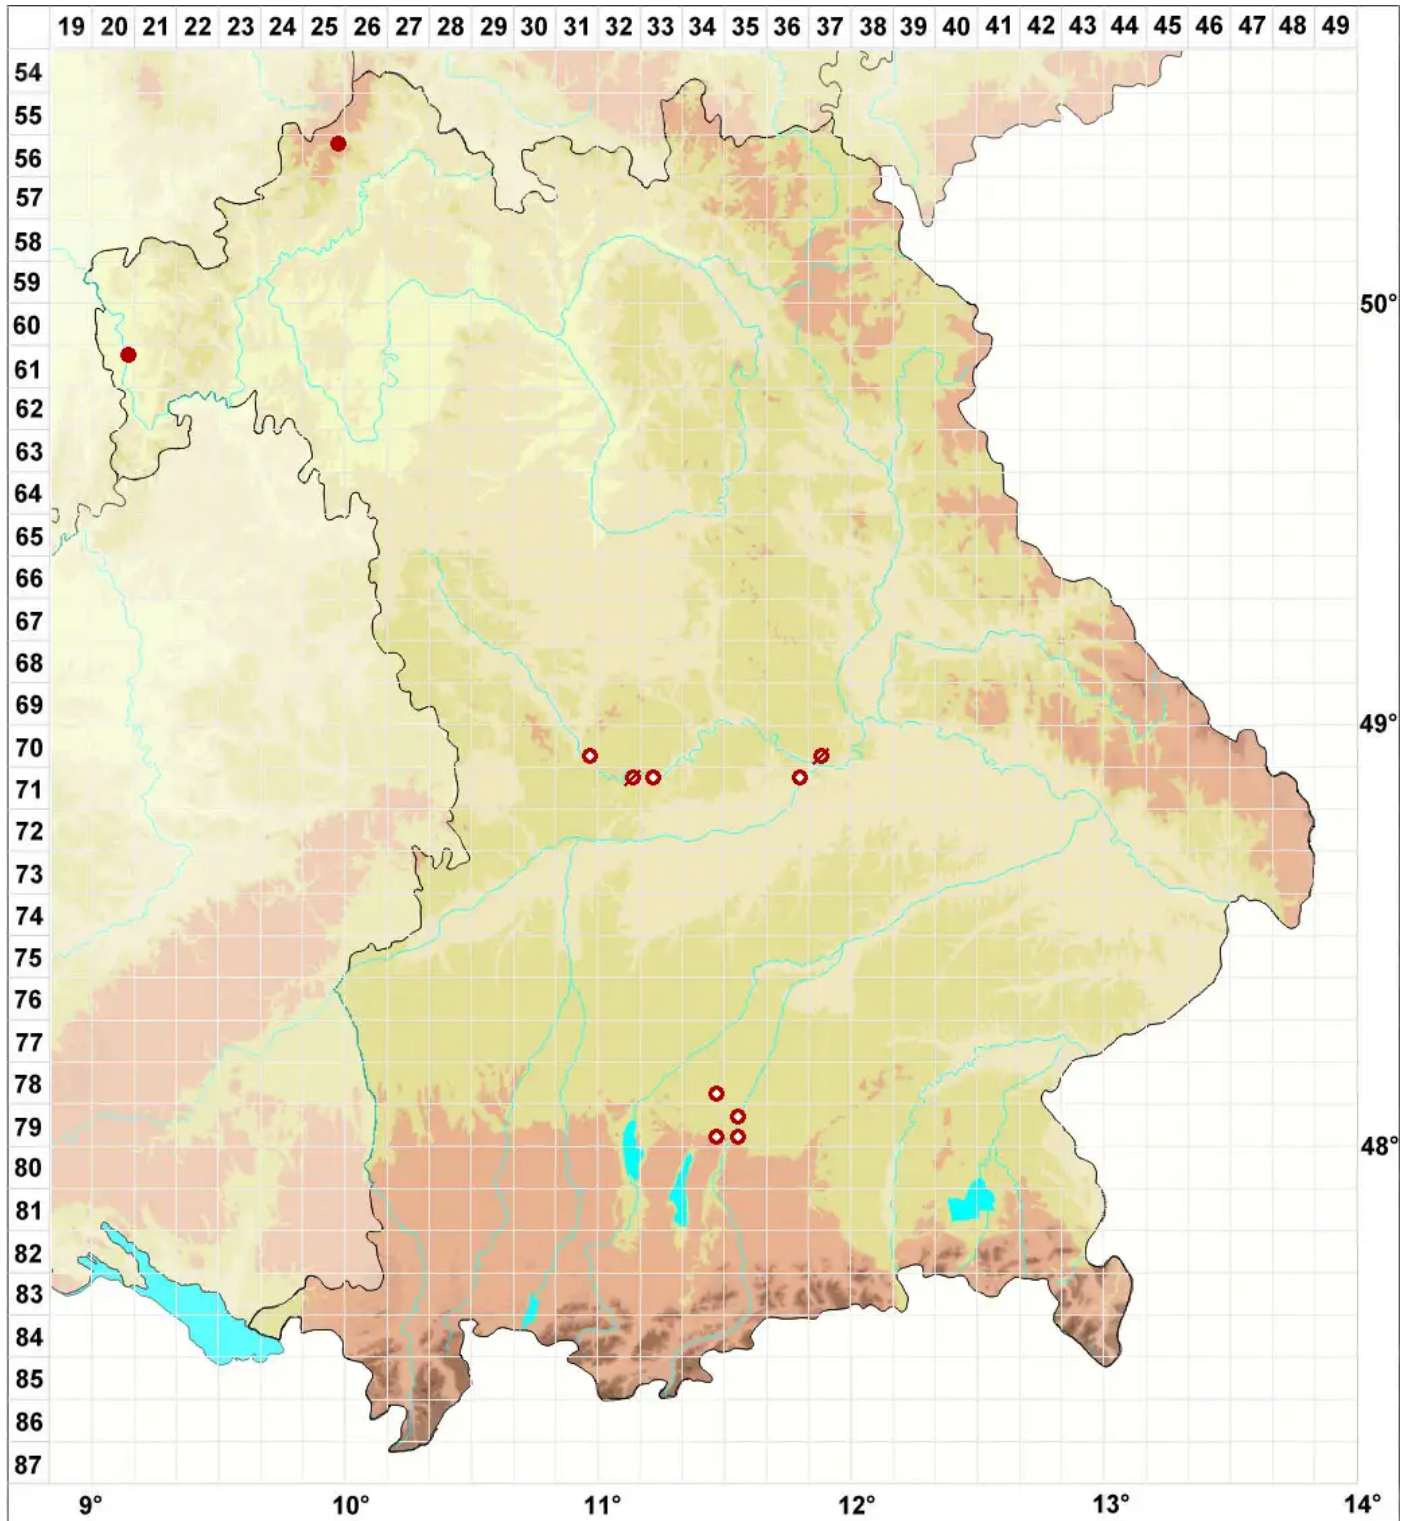

# *Thelidium minimum* (A. Massal. ex Körb.) Arnold

Zwerg-Zitzenflechte

Legende:

**Symbole:**

Ausgefülltes Symbol:  
Zeitraum von 1980 bis heute (Aktuelle Angabe)

Leeres Symbol:  
Zeitraum vor 1980 (Altangabe)

Quadrat: Herbarbeleg