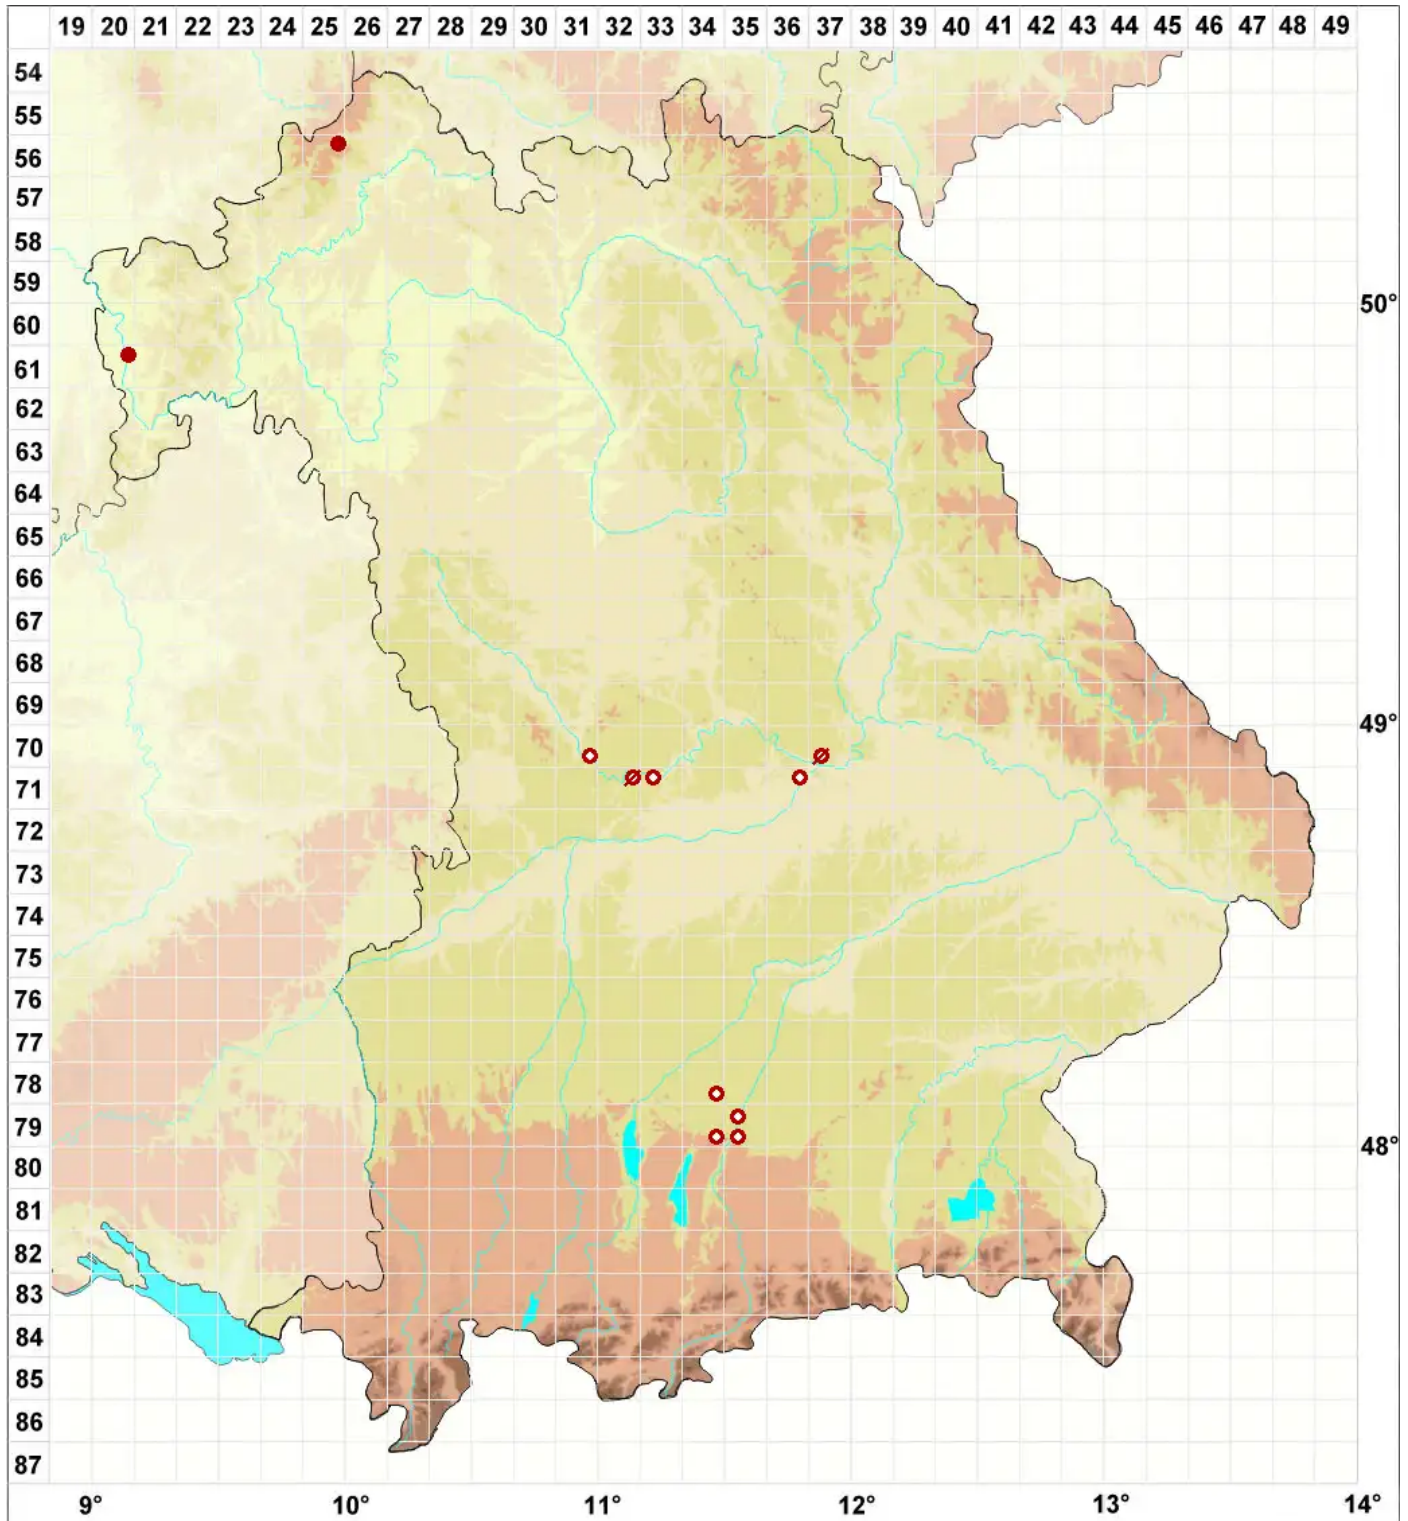

Thelidium minimum (A. Massal. ex Körb.) Arnold

Zwerg-Zitzenflechte

Legende:

Symbole:

Ausgefülltes Symbol:
Zeitraum von 1980 bis heute (Aktuelle Angabe)

Leeres Symbol:
Zeitraum vor 1980 (Altangabe)

Quadrat: Herbarbeleg