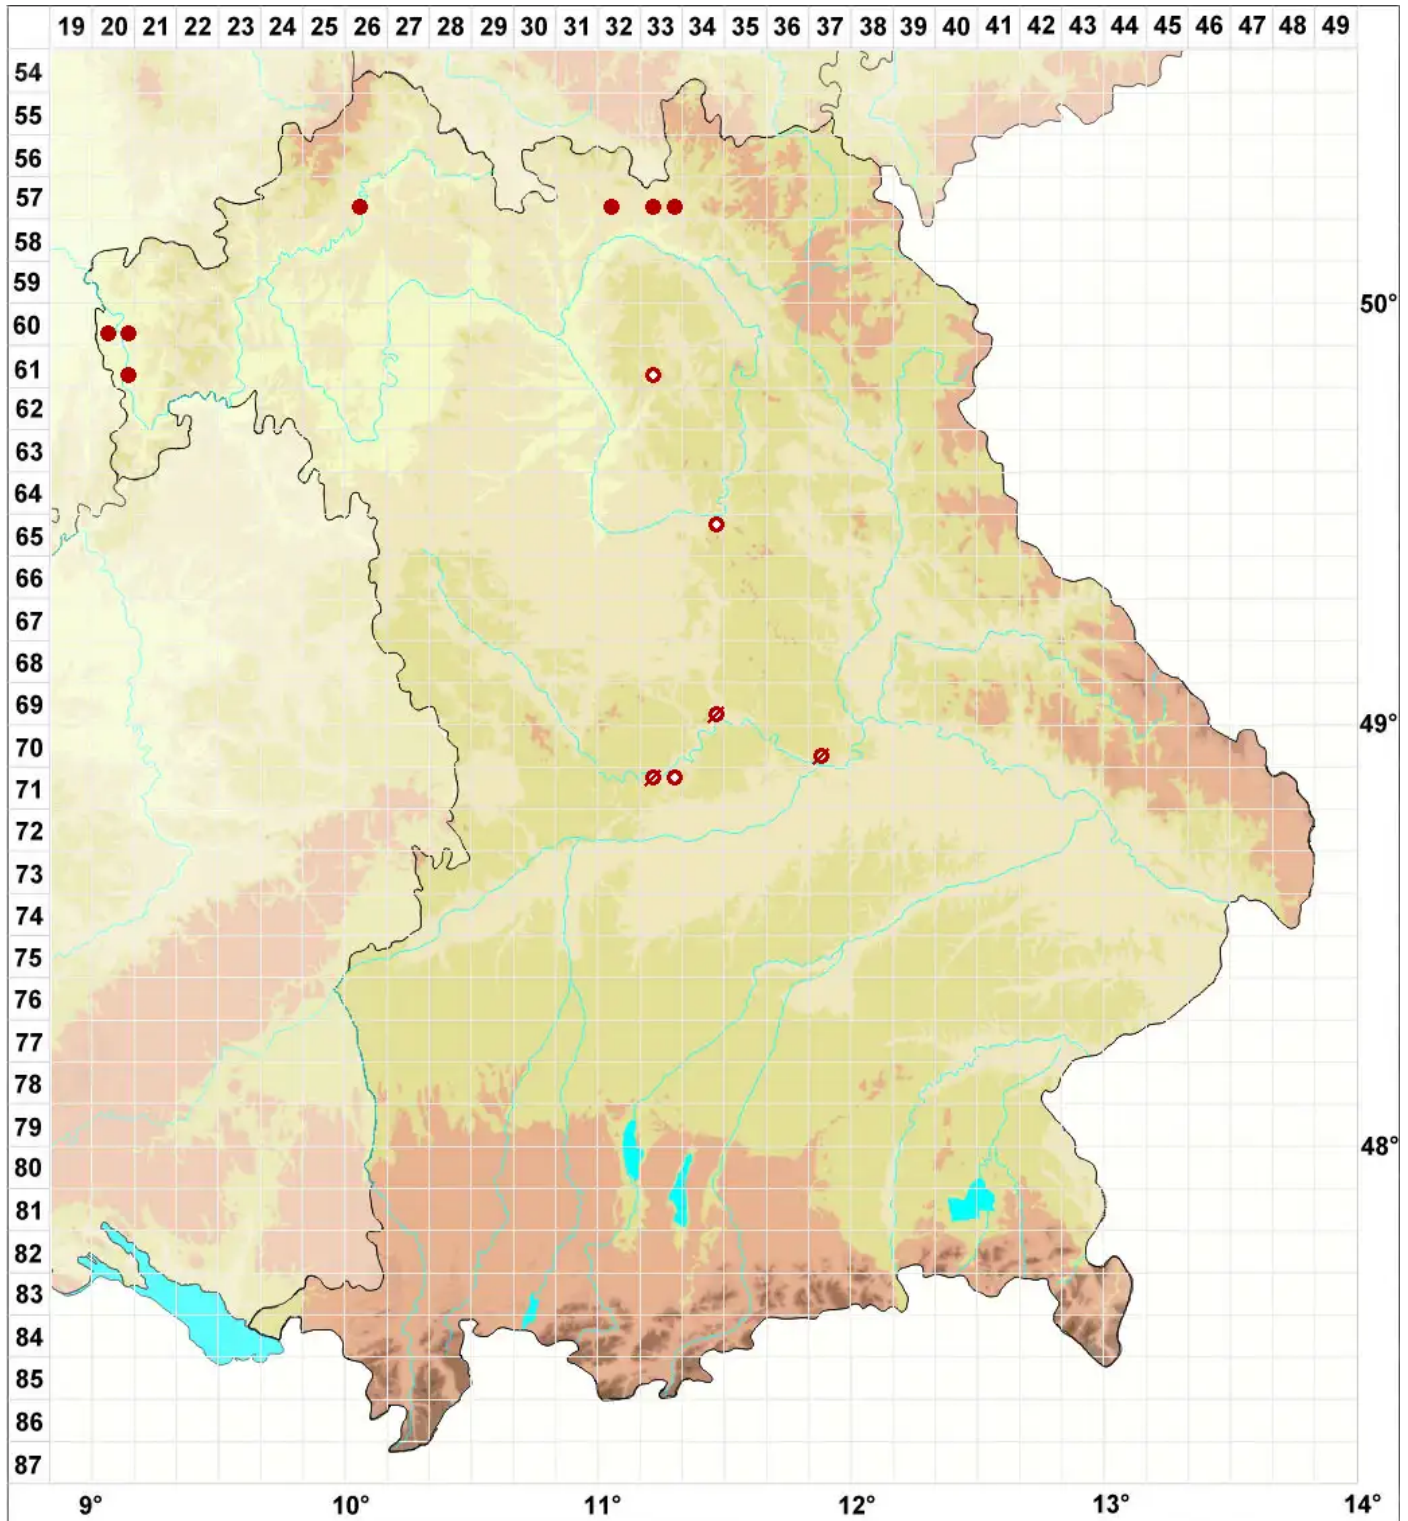

Thelidium minutulum Körb.

Winzige Zitzenflechte

Legende:

- Symbole:**
- Ausgefülltes Symbol:
Zeitraum von 1980 bis heute (Aktuelle Angabe)
 - Leeres Symbol:
Zeitraum vor 1980 (Altangabe)
 - Quadrat: Herbarbeleg