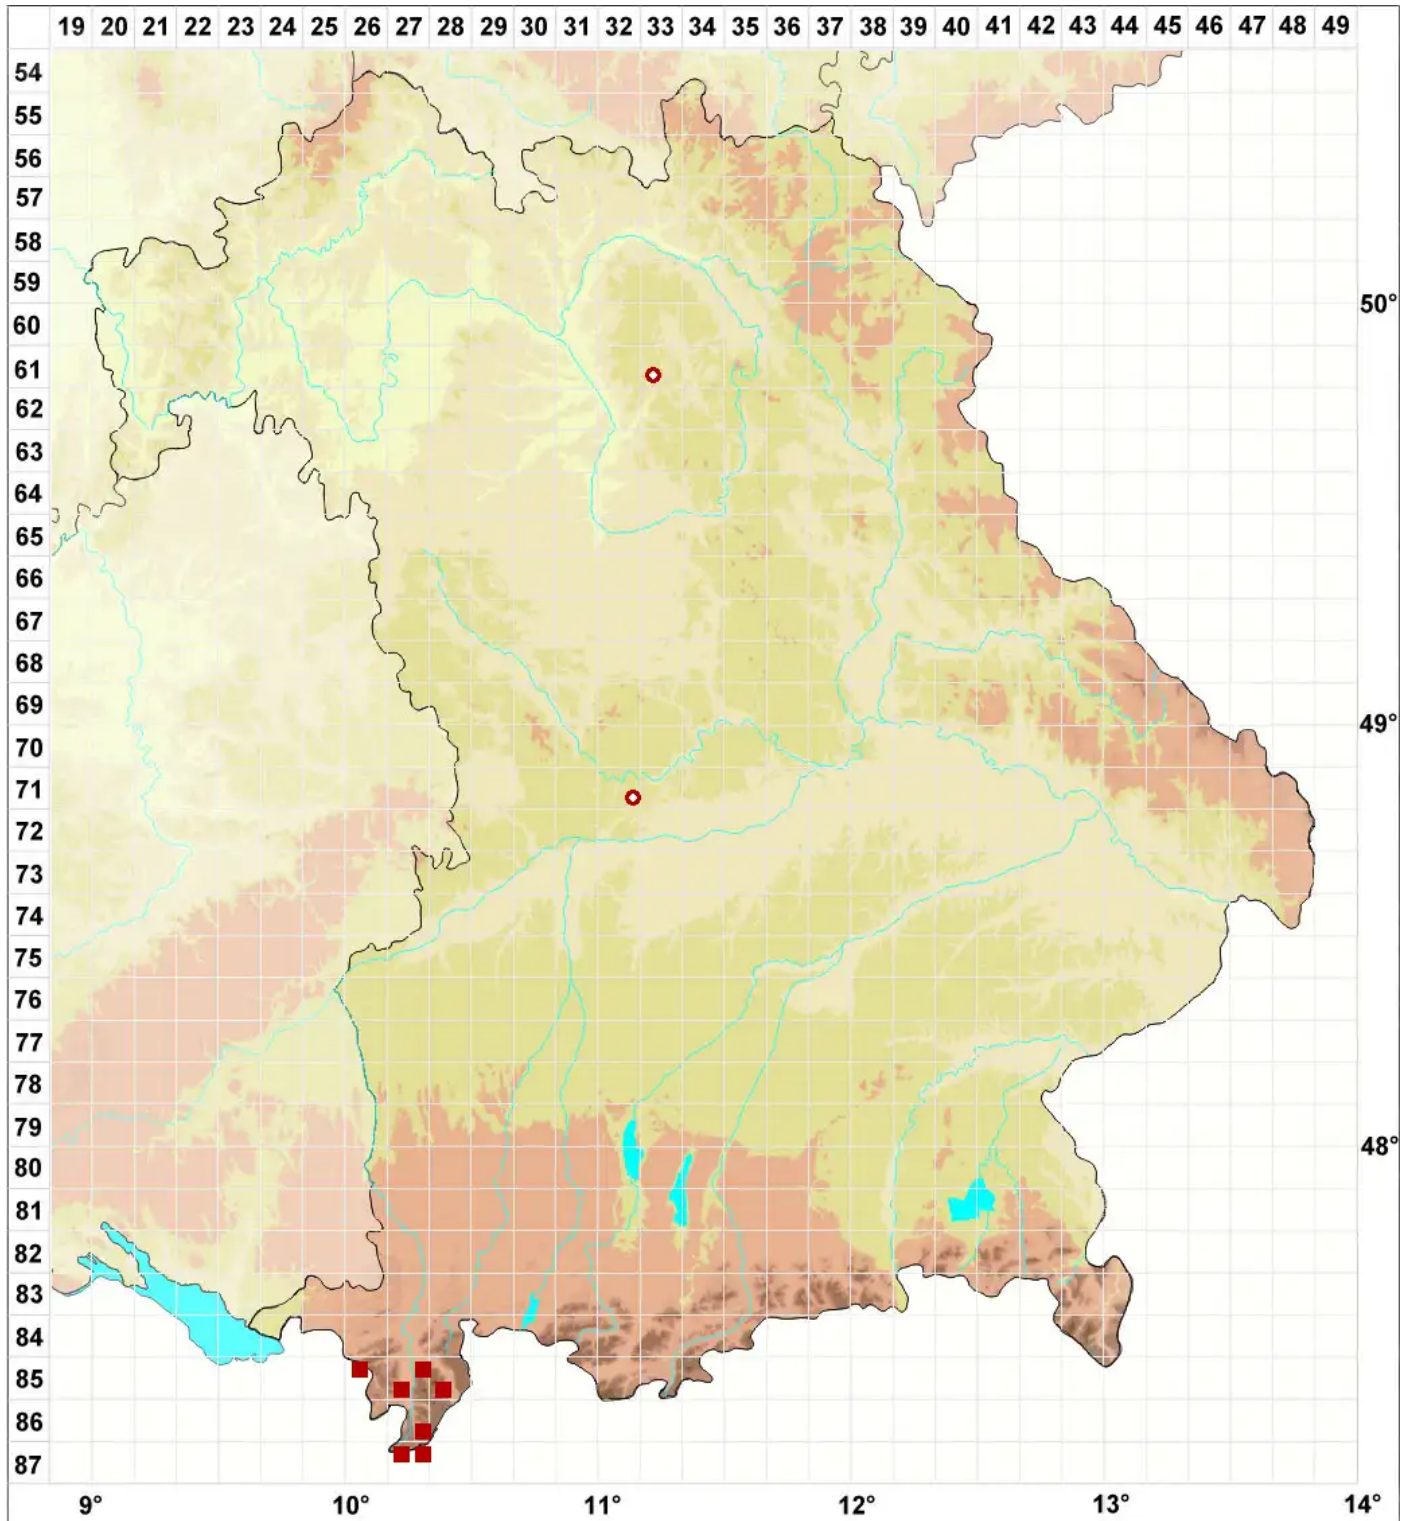

Thelidium papulare (Fr.) Arnold

Bläschen-Zitzenflechte

Legende:

Symbole:

Ausgefülltes Symbol:
Zeitraum von 1980 bis heute (Aktuelle Angabe)

Leeres Symbol:
Zeitraum vor 1980 (Altangabe)

Quadrat: Herbarbeleg