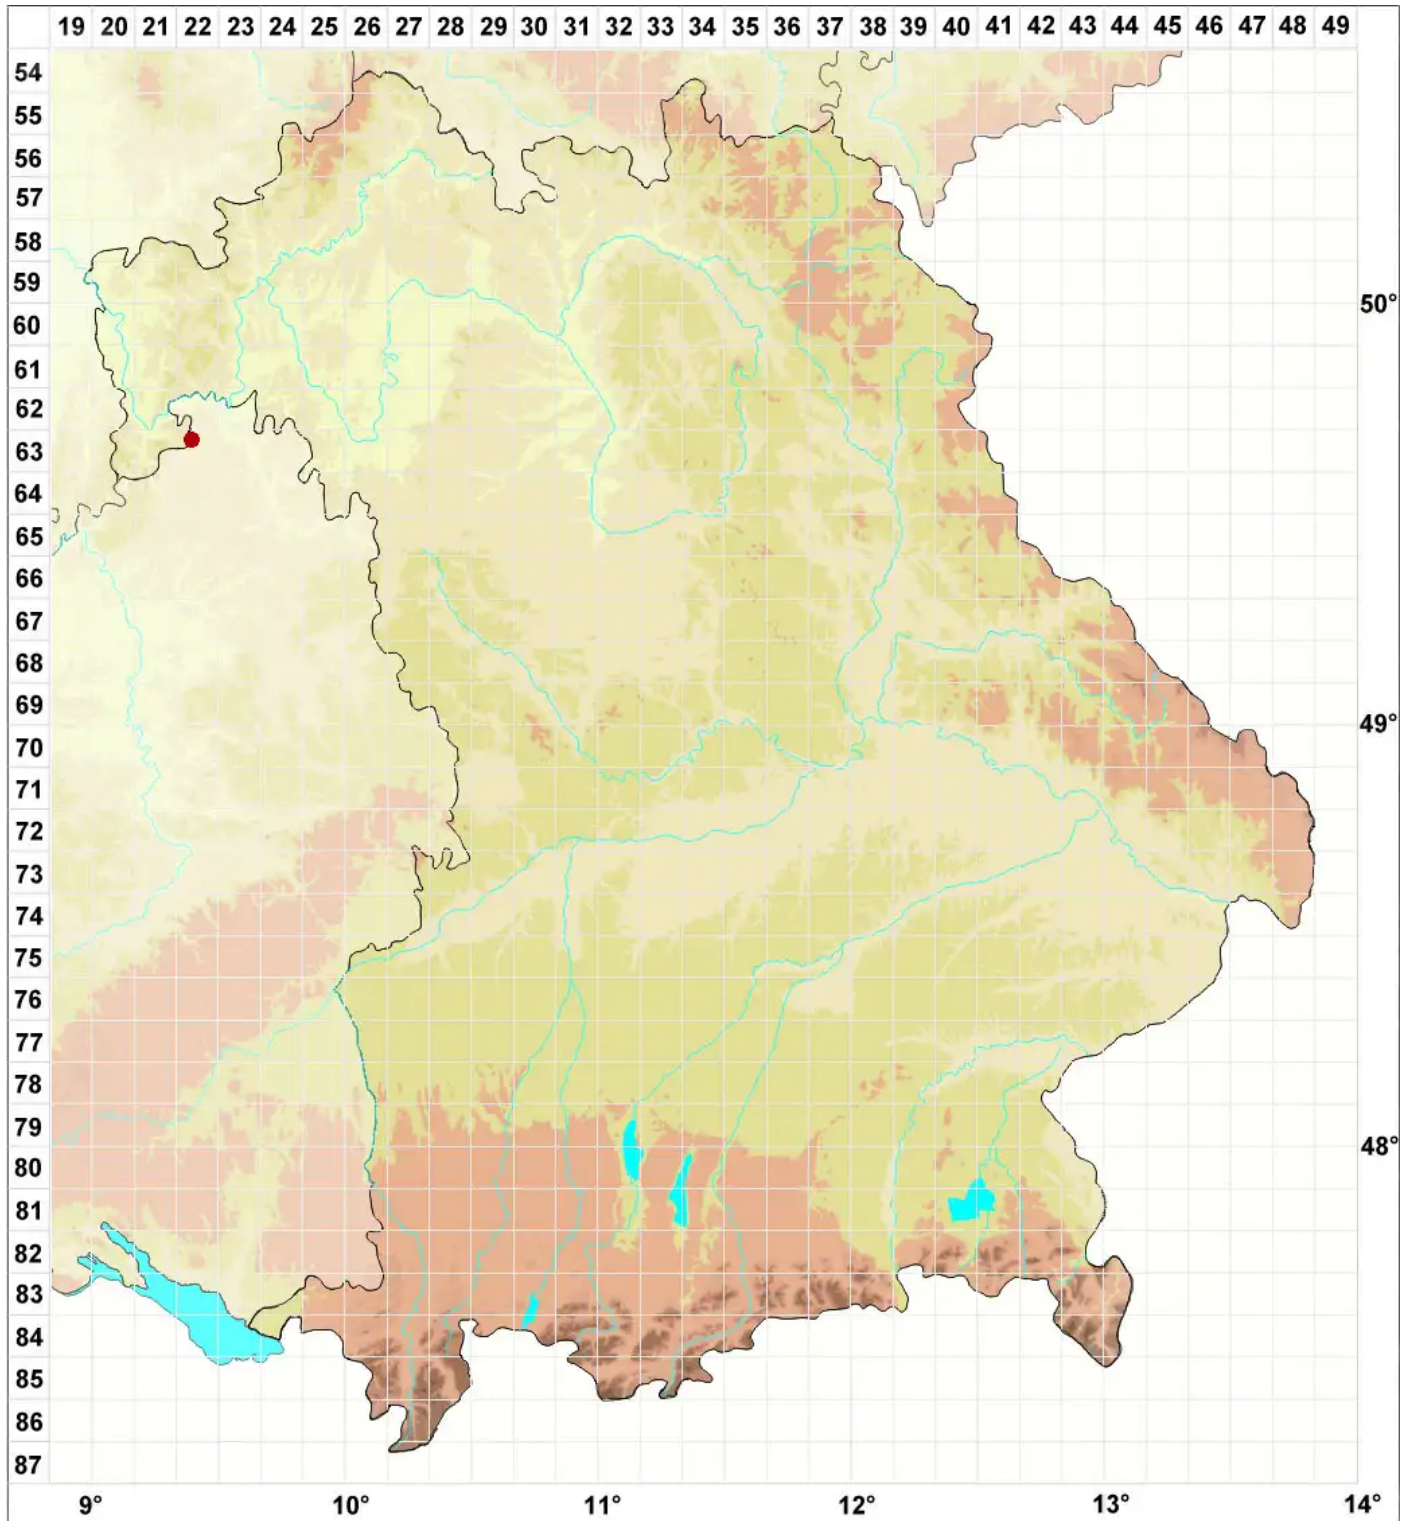

Thelidium rehmi Zschacke

Rehms Zitzenflechte

Legende:

Symbole:

Ausgefülltes Symbol:
Zeitraum von 1980 bis heute (Aktuelle Angabe)

Leeres Symbol:
Zeitraum vor 1980 (Altangabe)

Quadrat: Herbarbeleg