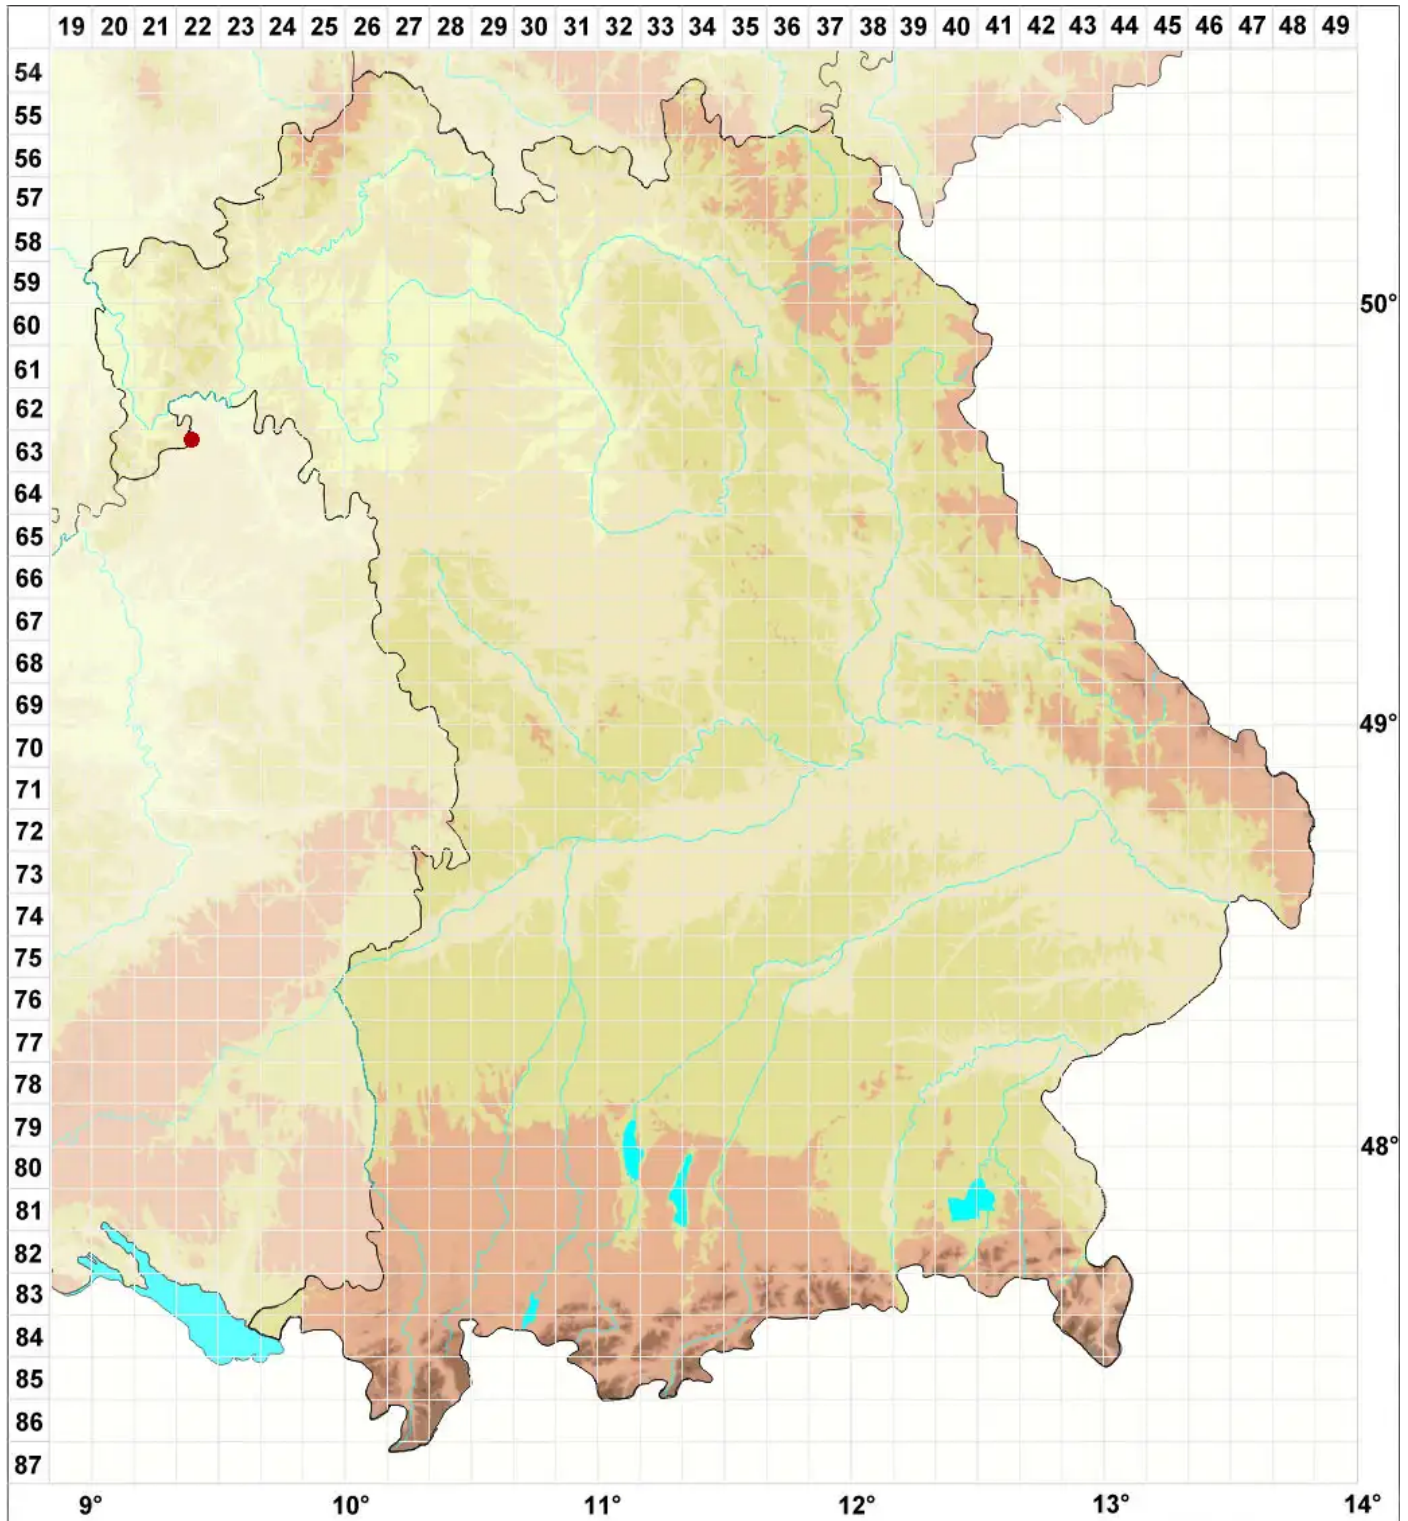

Thelidium rehmi Zschacke

Rehms Zitzenflechte

Legende:

- Symbole:**
- Ausgefülltes Symbol:
Zeitraum von 1980 bis heute (Aktuelle Angabe)
 - Leeres Symbol:
Zeitraum vor 1980 (Altangabe)
 - Quadrat: Herbarbeleg