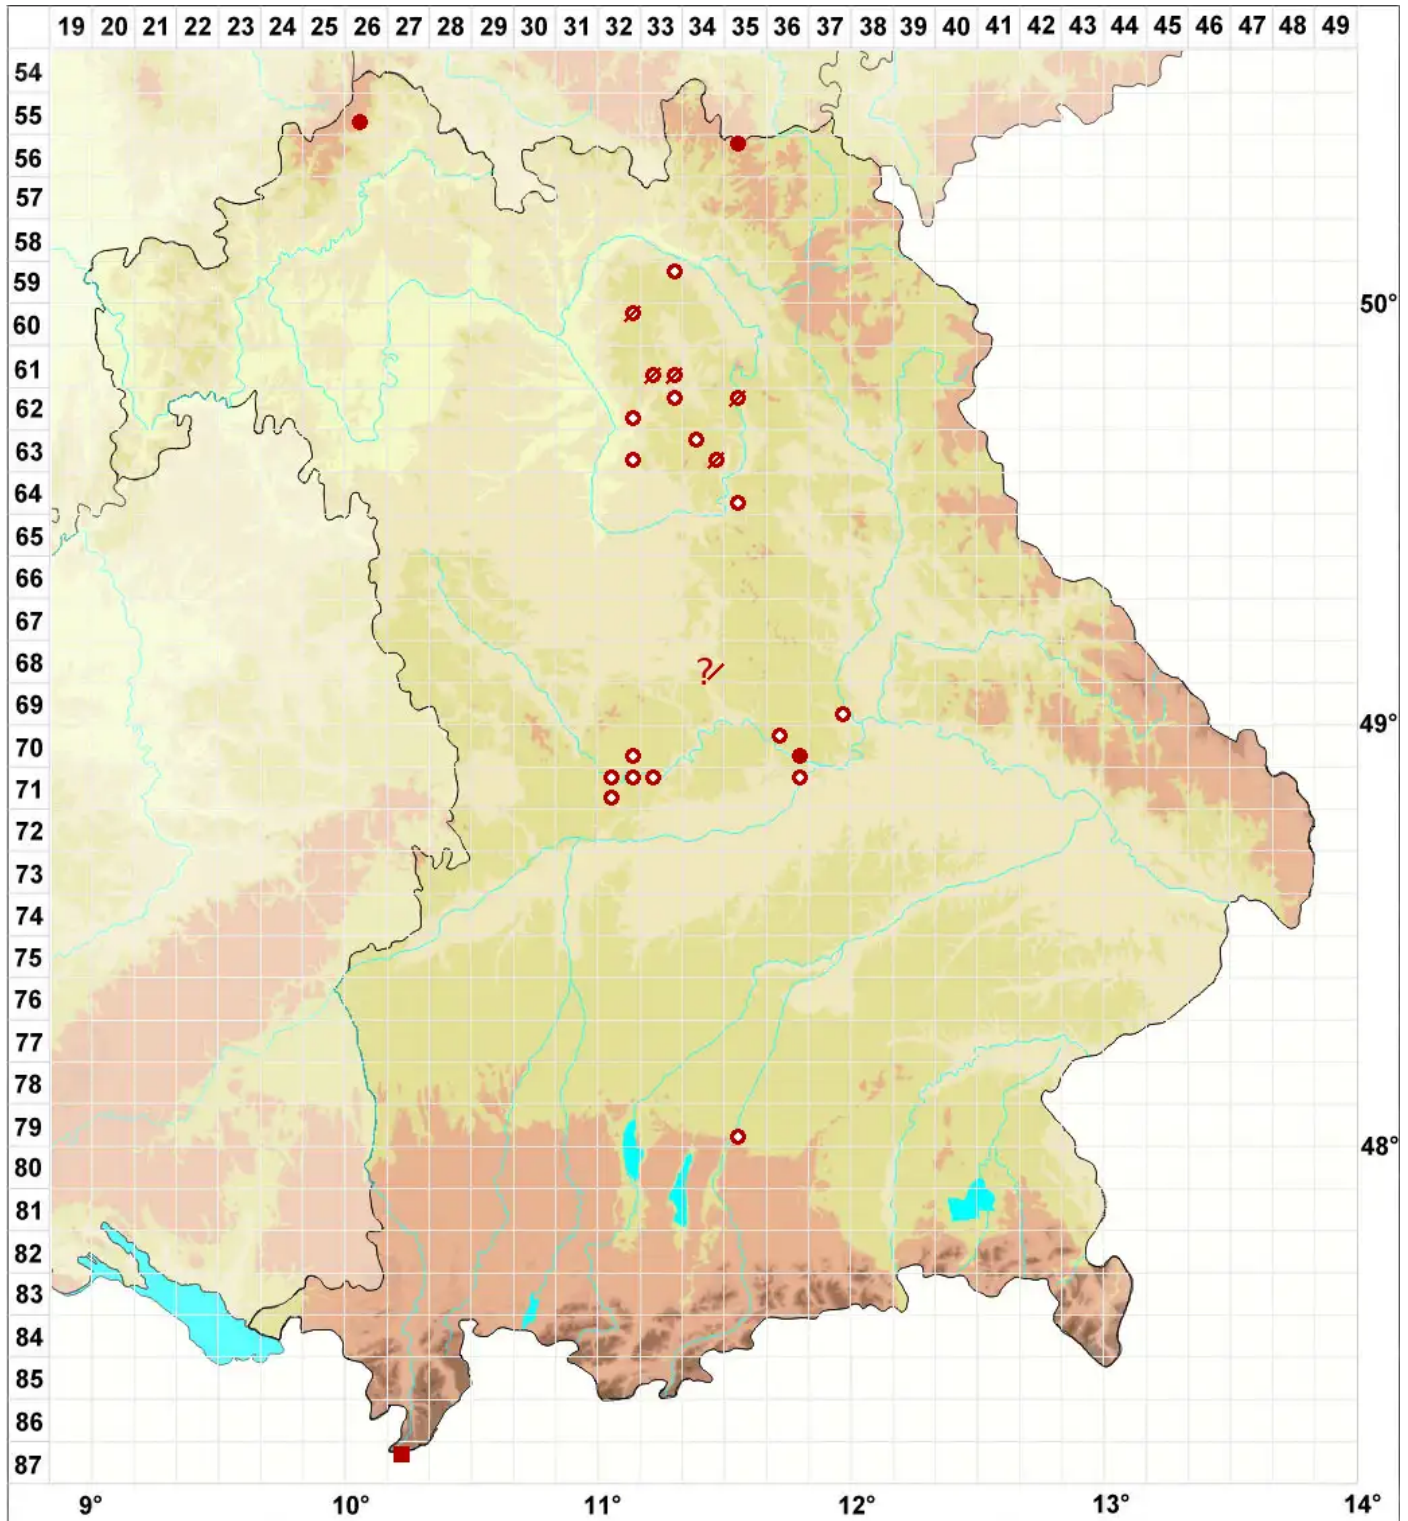

Thelidium decipiens (Hepp) Kremp.

Täuschende Zitzenflechte

Legende:

- Symbole:**
- Ausgefülltes Symbol:
Zeitraum von 1980 bis heute (Aktuelle Angabe)
 - Leeres Symbol:
Zeitraum vor 1980 (Altangabe)
 - Quadrat: Herbarbeleg