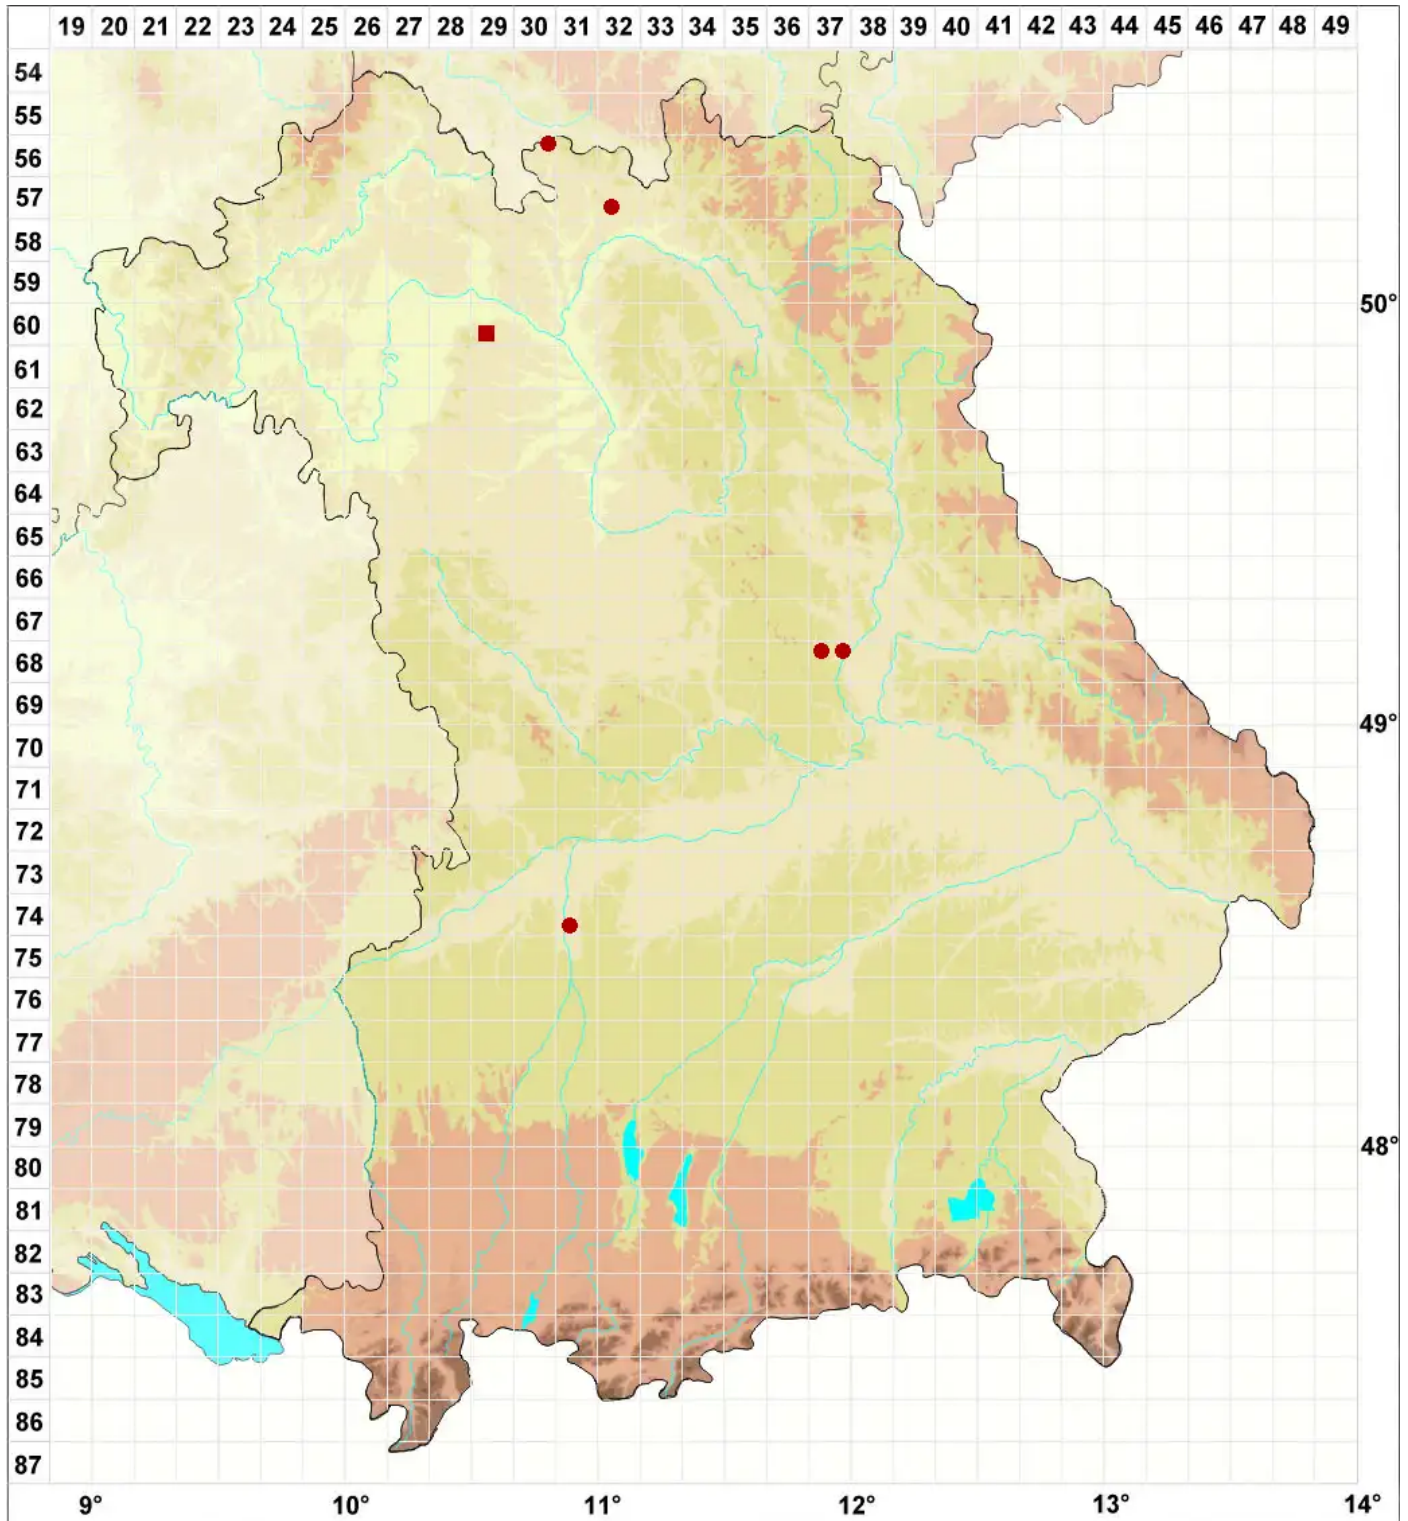

Thelidium zwackhii (Hepp) A. Massal.

Zwackhs Zitzenflechte

Legende:

- Symbole:**
- Ausgefülltes Symbol:
Zeitraum von 1980 bis heute (Aktuelle Angabe)
 - Leeres Symbol:
Zeitraum vor 1980 (Altangabe)
 - Quadrat: Herbarbeleg