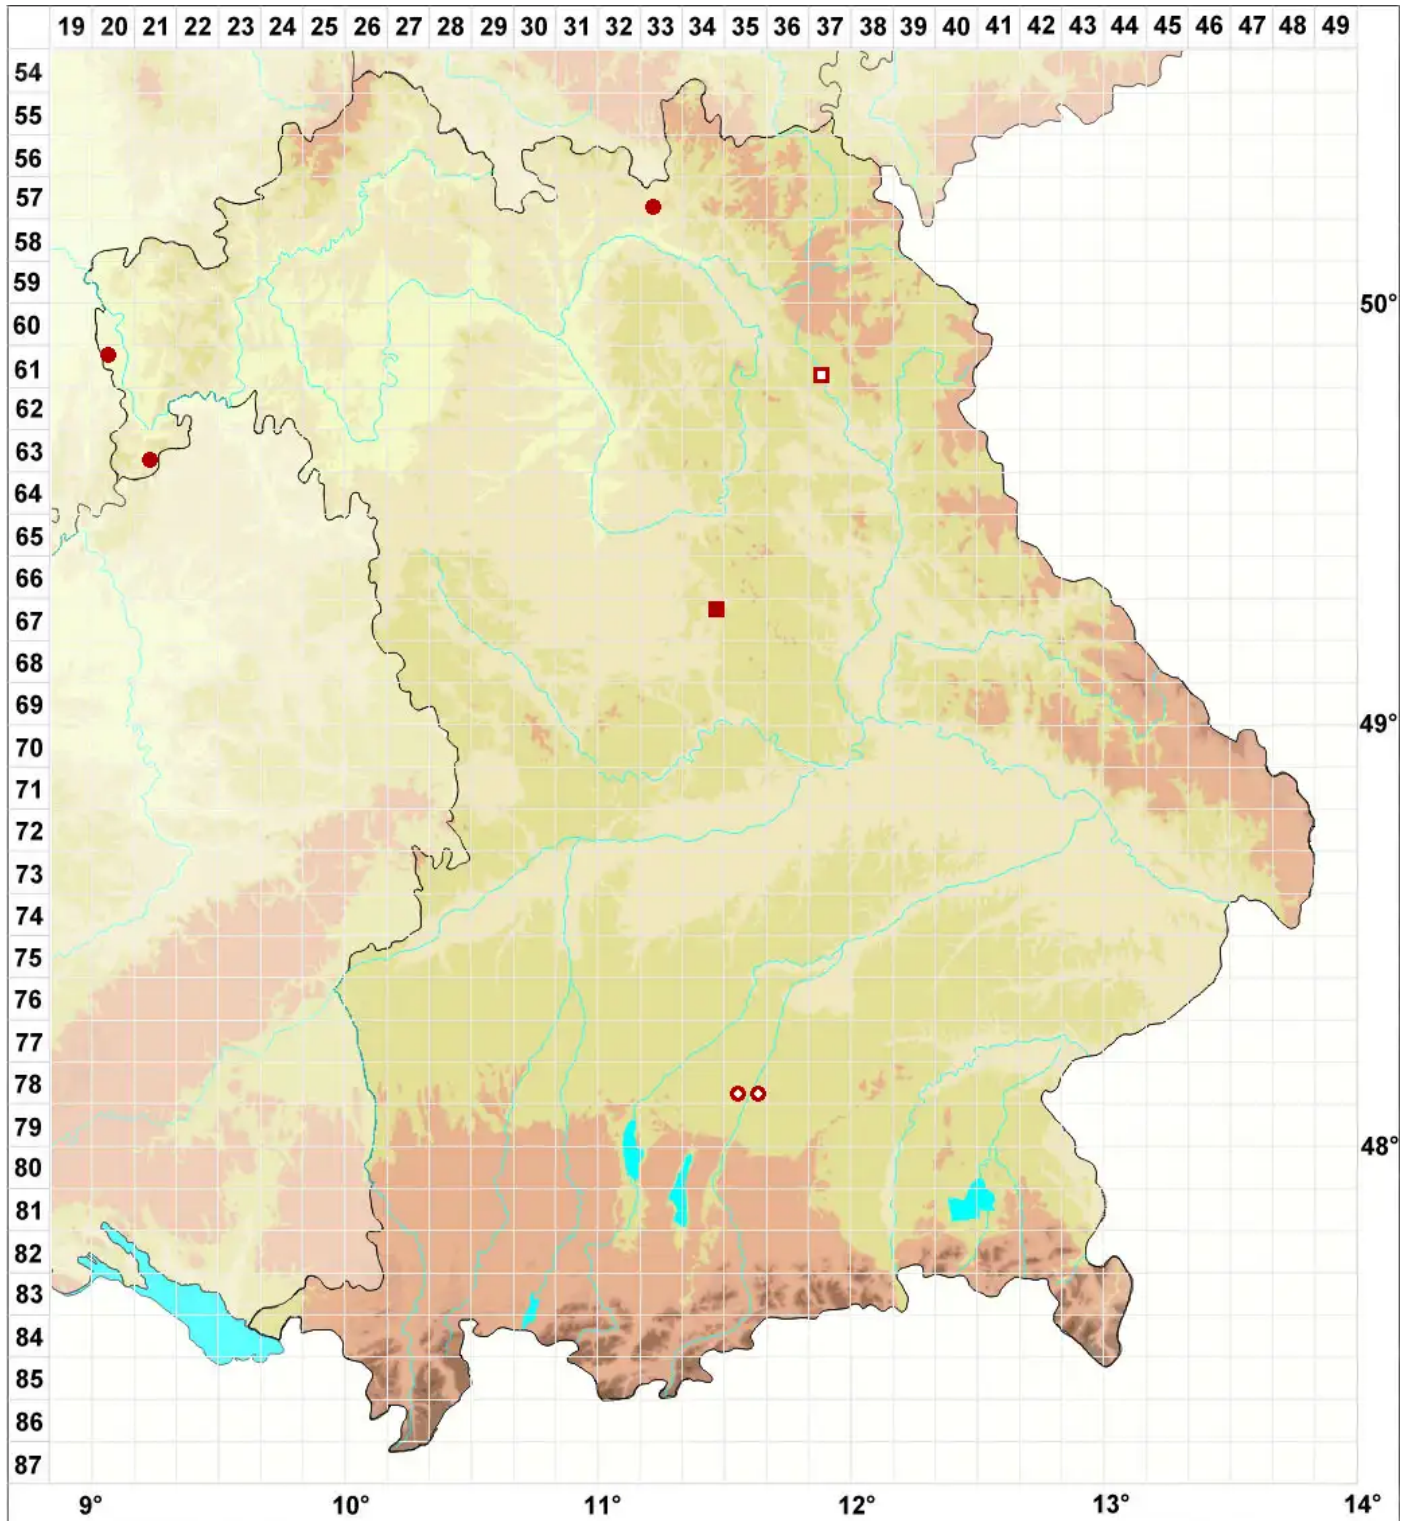

# Thelocarpon laureri (Flot.) Nyl.

## Laurers Zitzenfruchtflechte

Legende:

**Symbole:**

Ausgefülltes Symbol:  
Zeitraum von 1980 bis heute (Aktuelle Angabe)

Leeres Symbol:  
Zeitraum vor 1980 (Altangabe)

Quadrat: Herbarbeleg