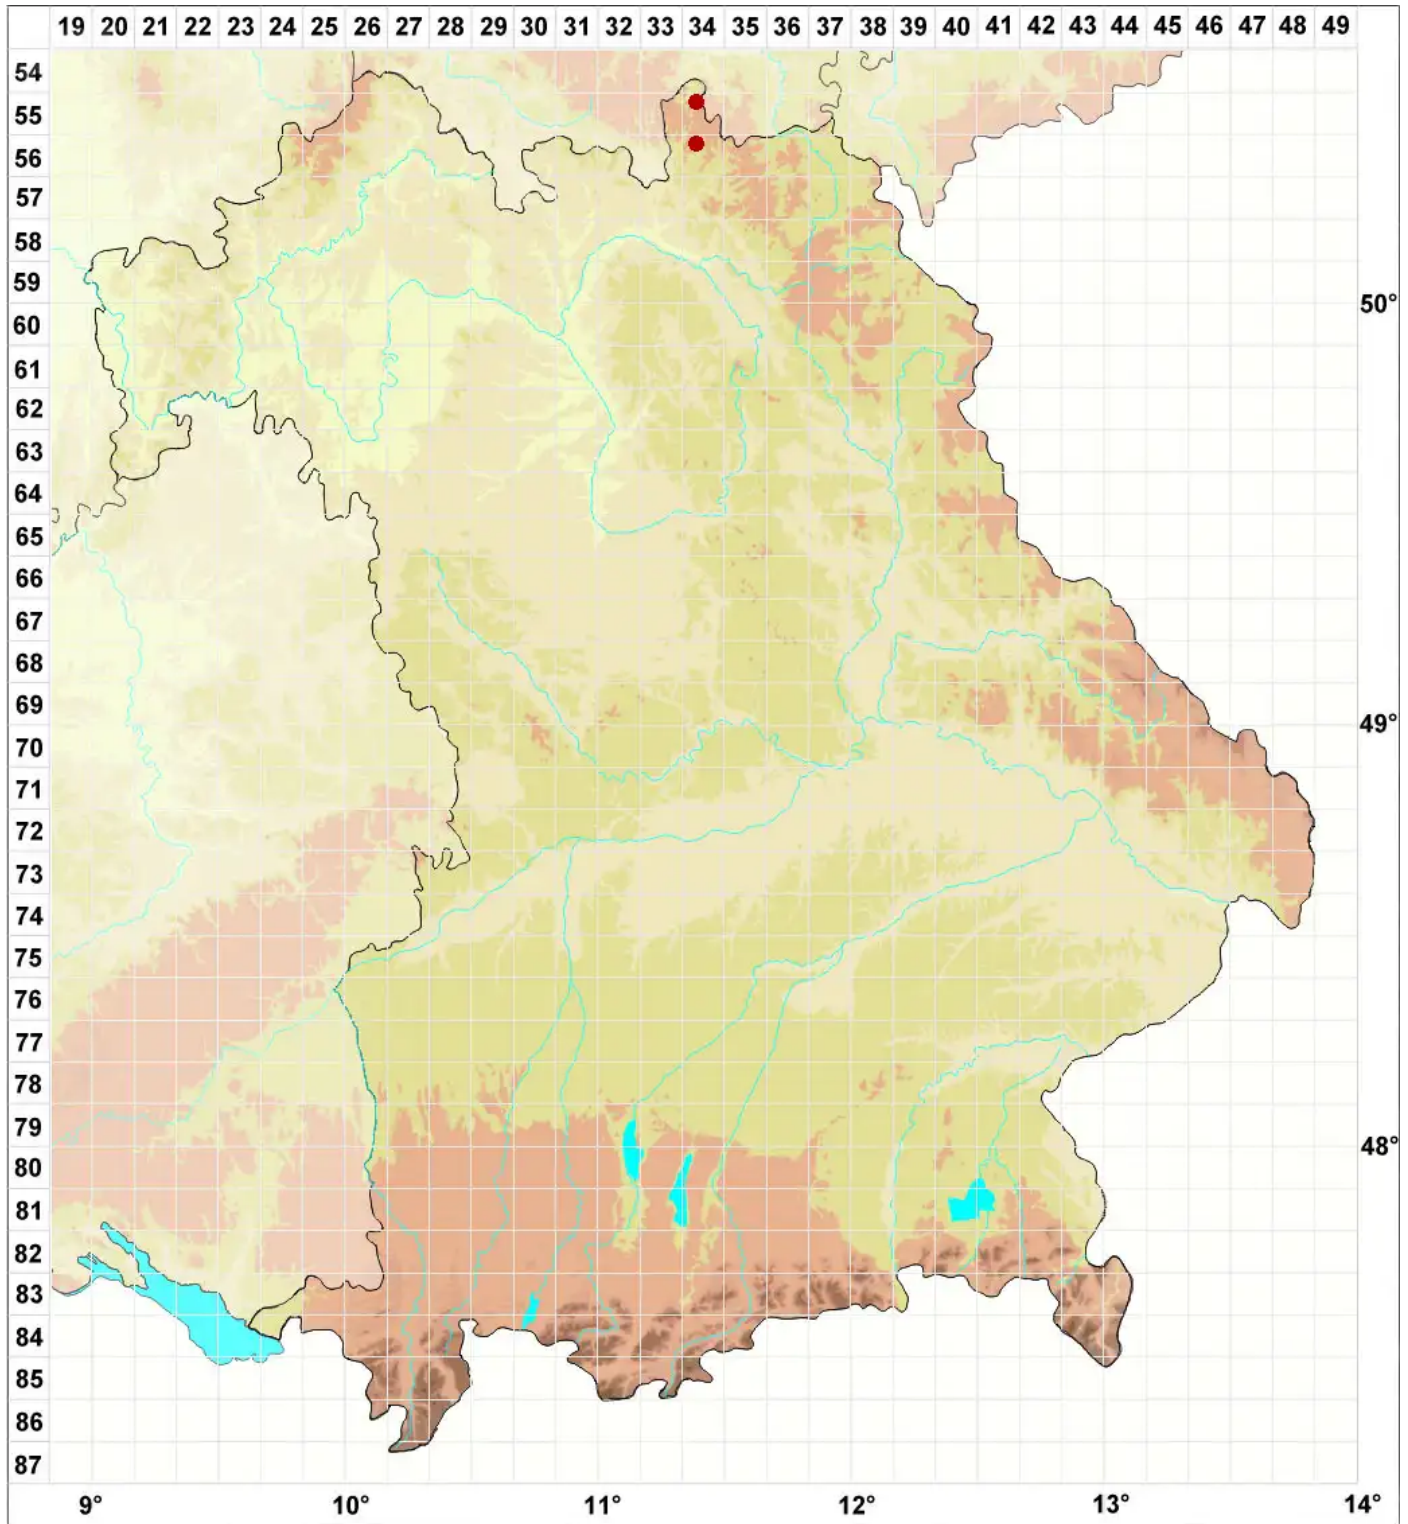

Thelocarpon lichenicola (Fuckel) Poelt & Hafellner

Legende:

Symbole:

Ausgefülltes Symbol:
Zeitraum von 1980 bis heute (Aktuelle Angabe)

Leeres Symbol:
Zeitraum vor 1980 (Altangabe)

Quadrat: Herbarbeleg