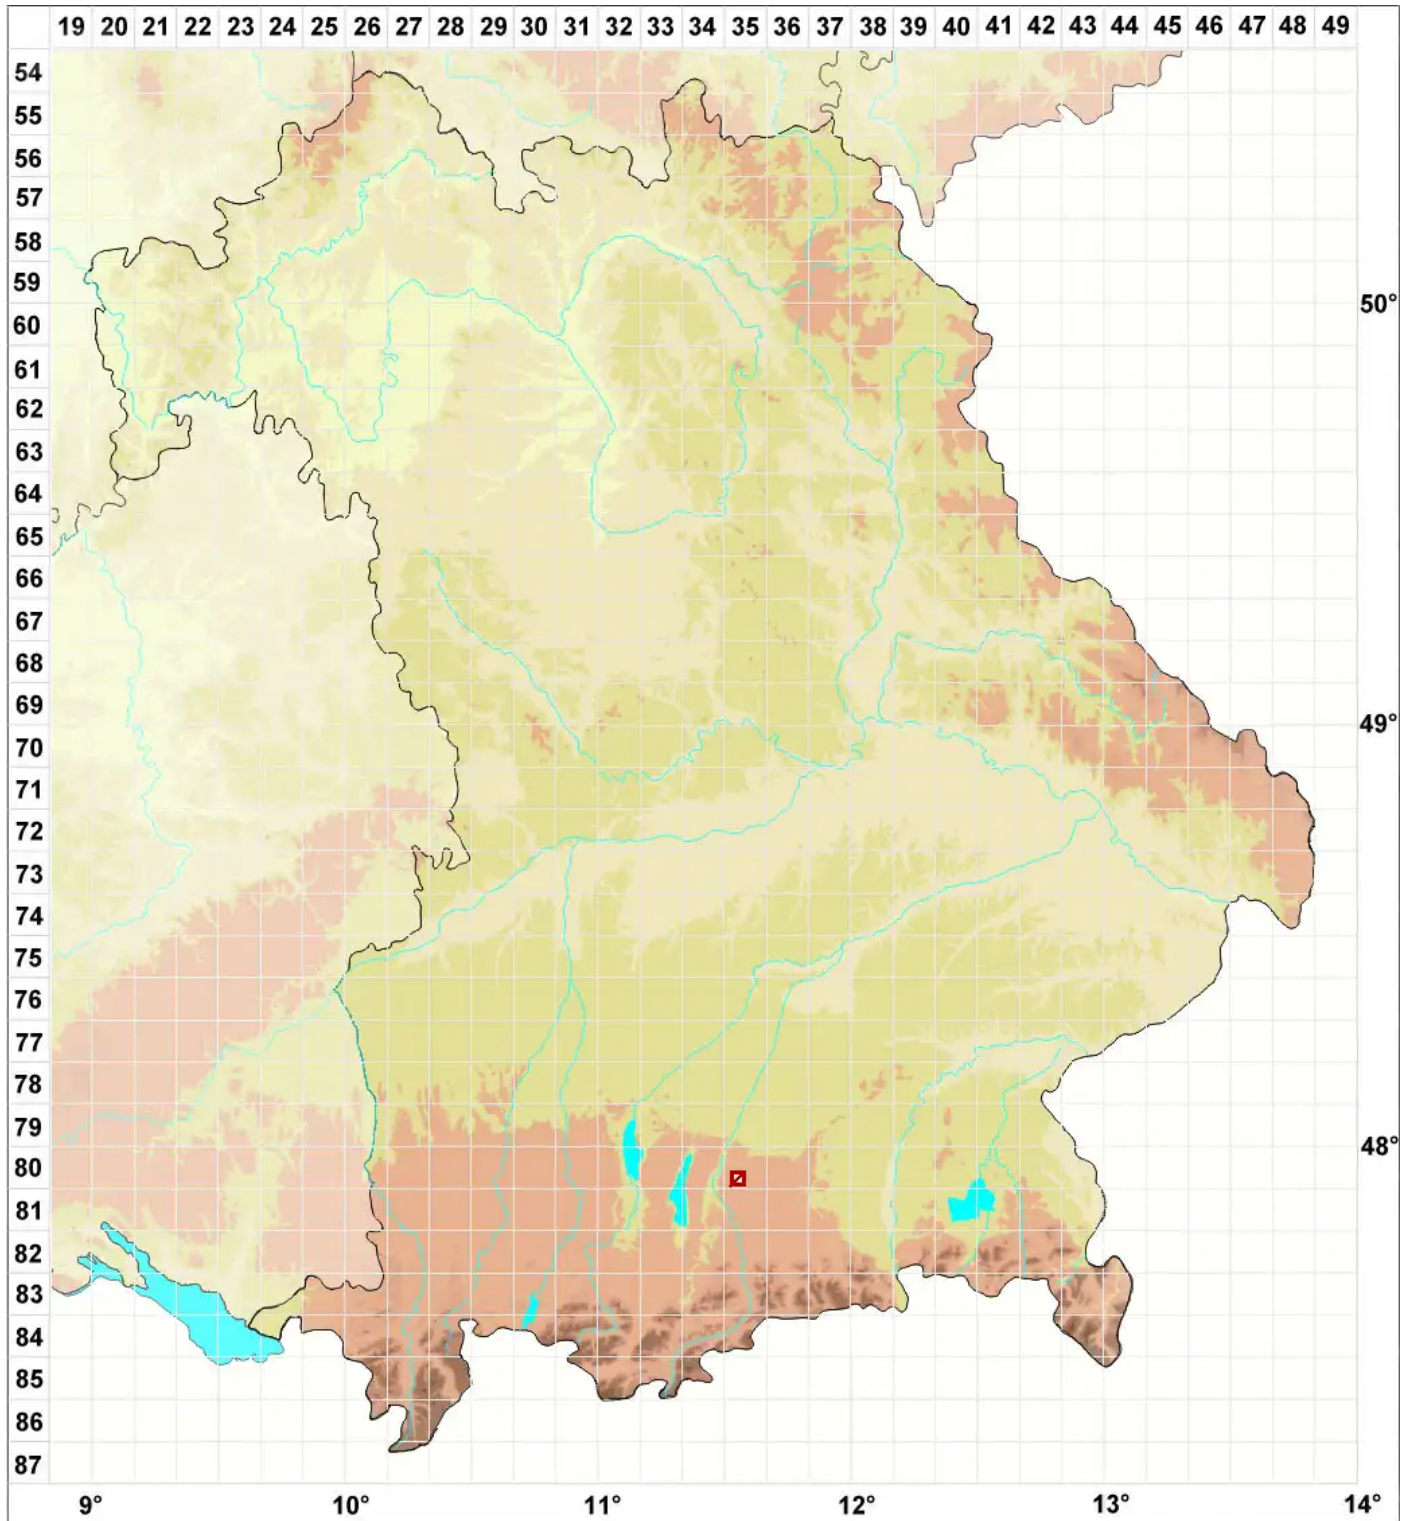

Thelocarpon superellum Nyl.

Große Zitzenfruchtflechte

Legende:

Symbole:

Ausgefülltes Symbol:
Zeitraum von 1980 bis heute (Aktuelle Angabe)

Leeres Symbol:
Zeitraum vor 1980 (Altangabe)

Quadrat: Herbarbeleg