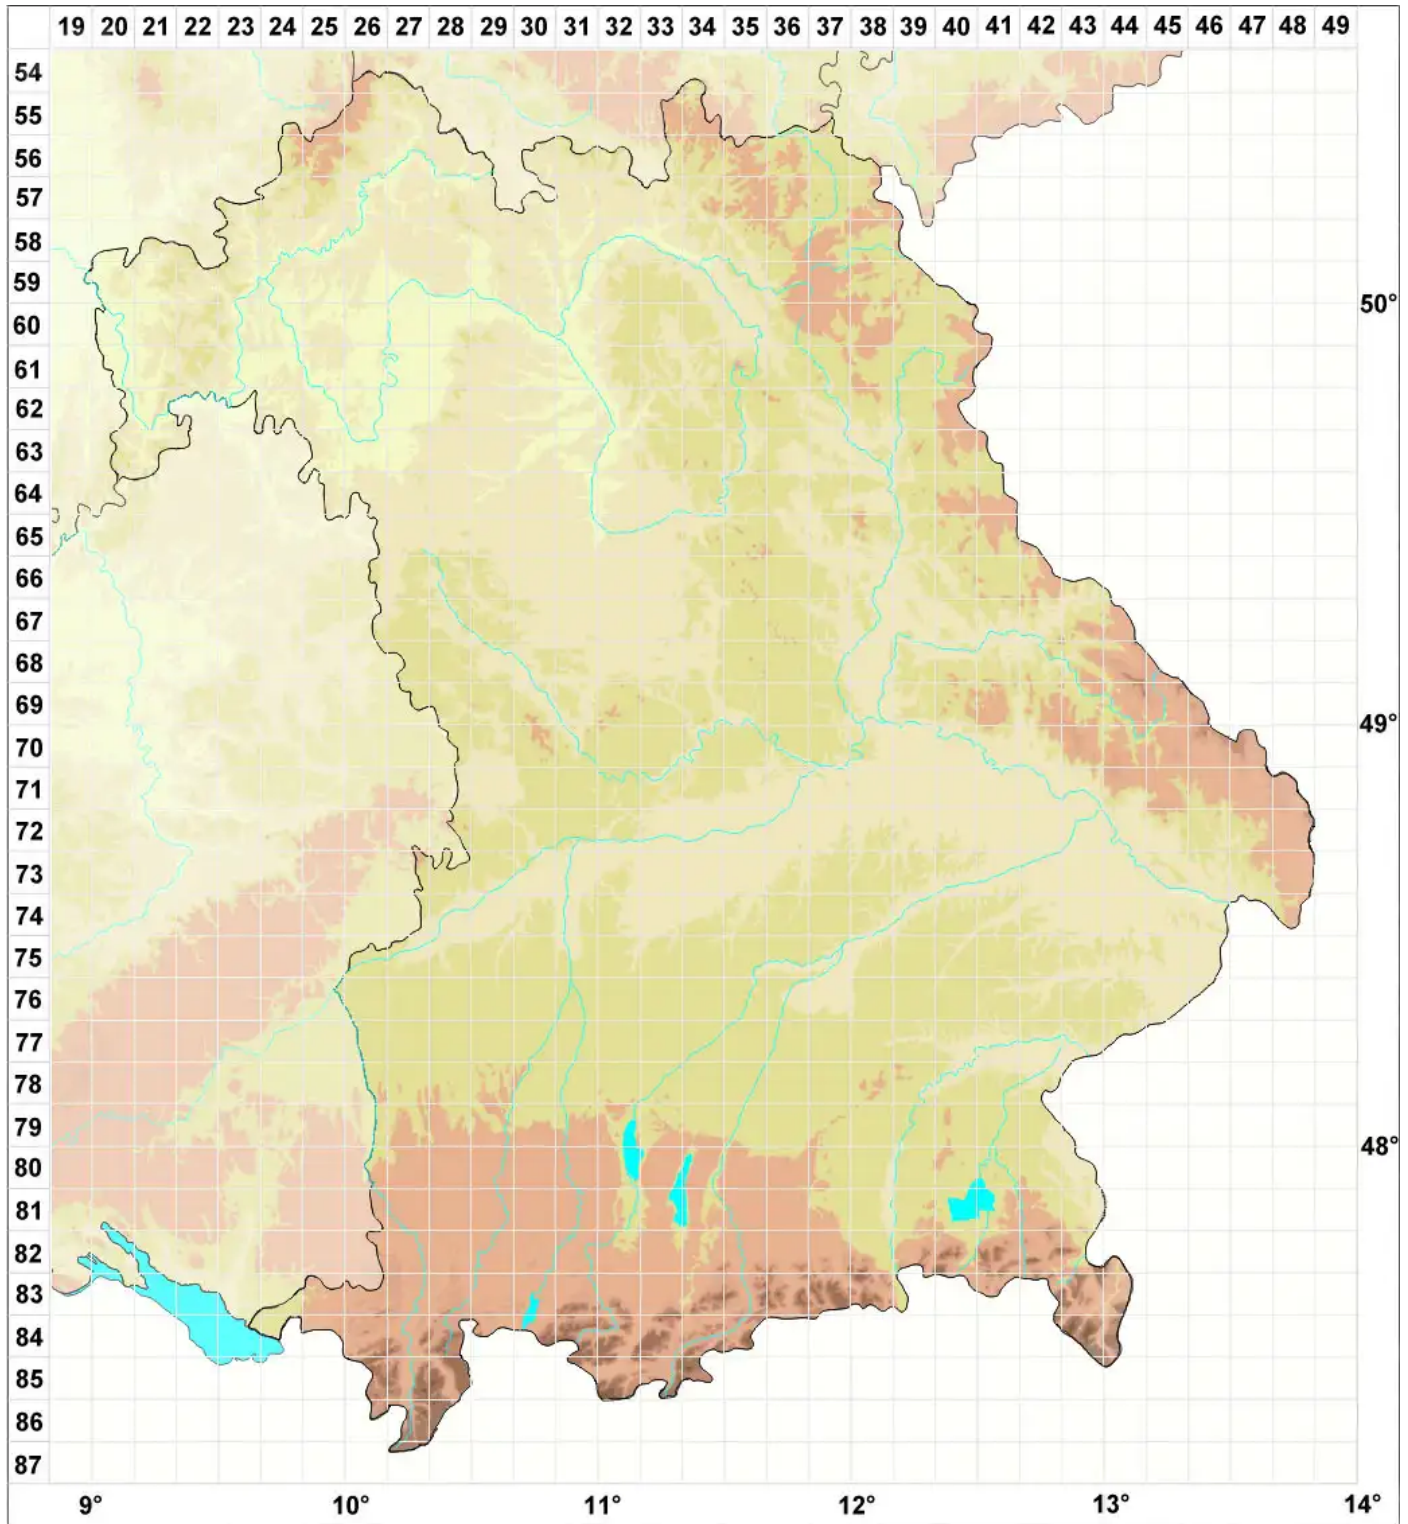

Psorotichia montinii (A. Massal.) Forssell

Dünnere Teerfleck

Legende:

Symbole:

Ausgefülltes Symbol:
Zeitraum von 1980 bis heute (Aktuelle Angabe)

Leeres Symbol:
Zeitraum vor 1980 (Altangabe)

Quadrat: Herbarbeleg