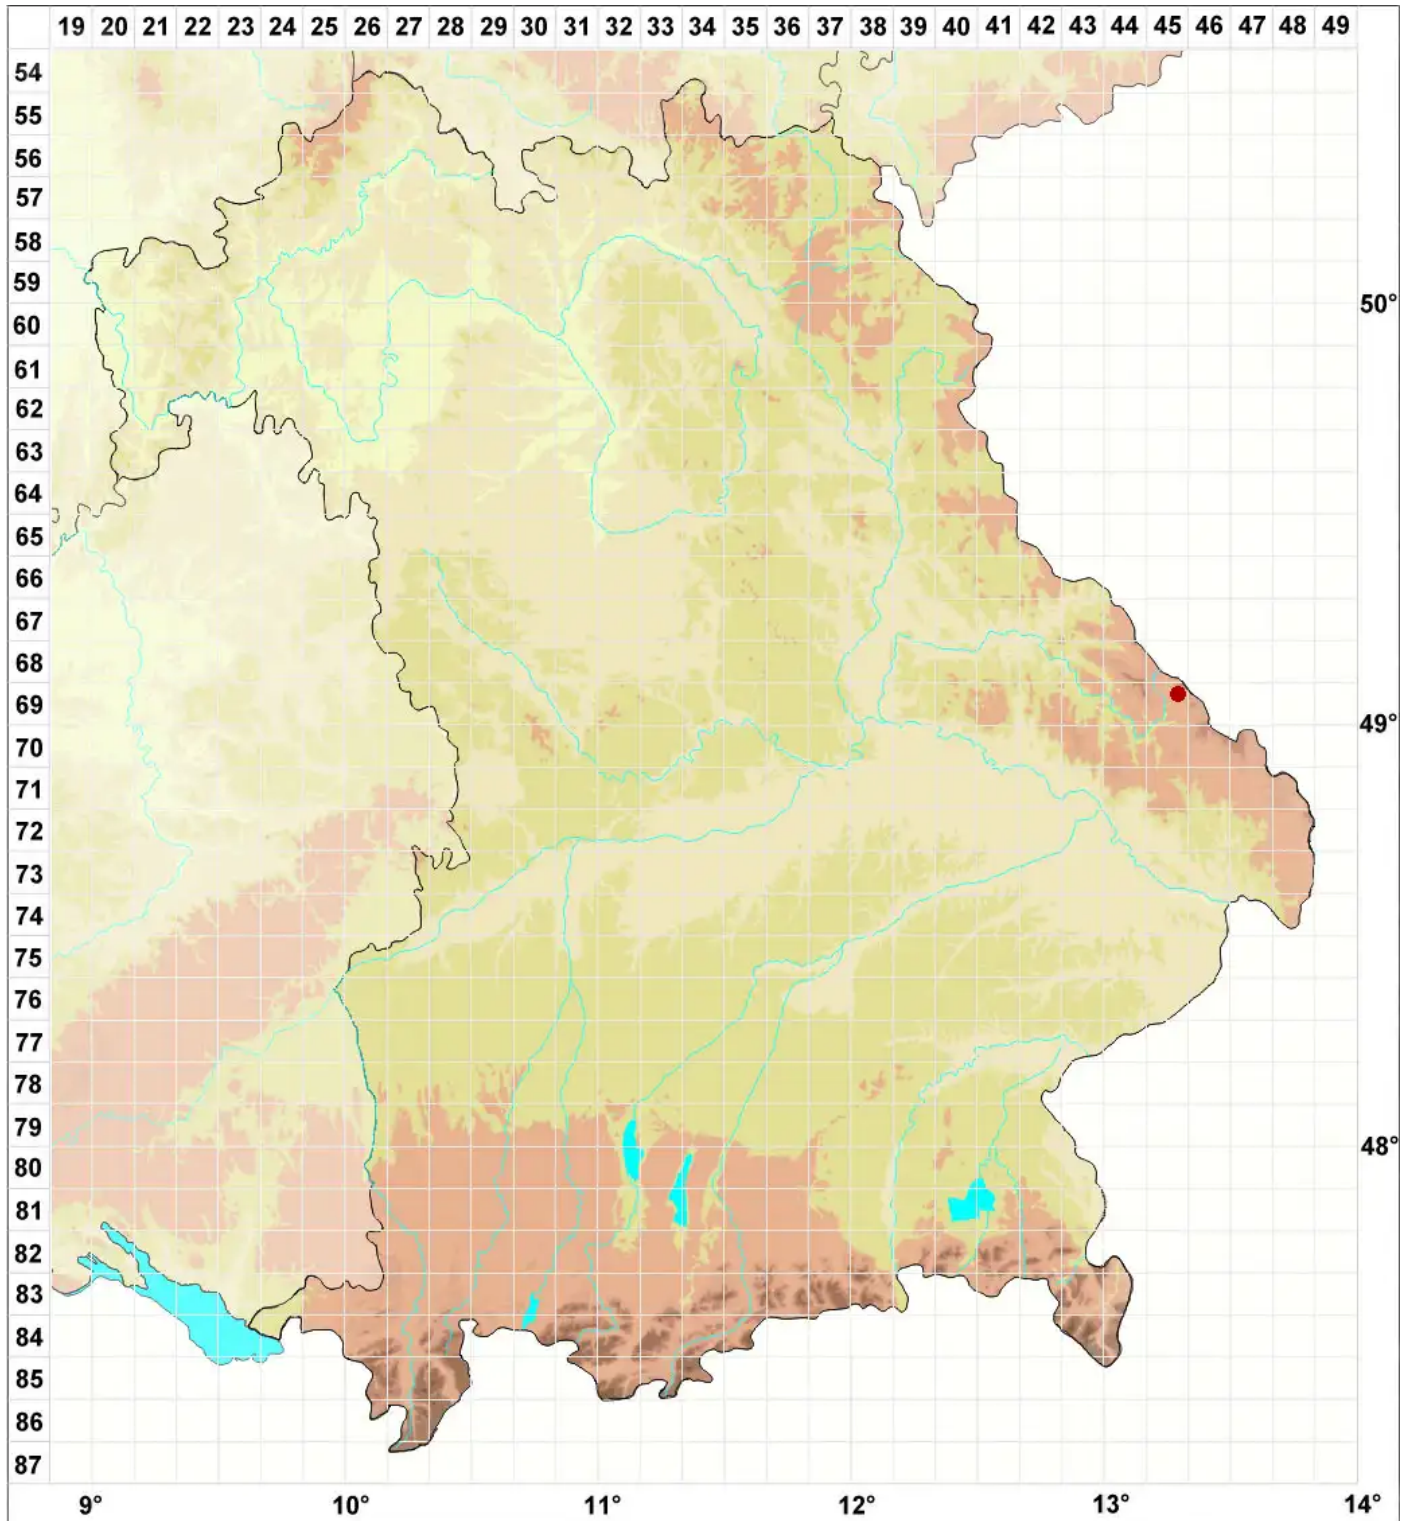

Thelopsis rubella Nyl.

Rötliche Goldzitzenflechte

Legende:

Symbole:

Ausgefülltes Symbol:
Zeitraum von 1980 bis heute (Aktuelle Angabe)

Leeres Symbol:
Zeitraum vor 1980 (Altangabe)

Quadrat: Herbarbeleg