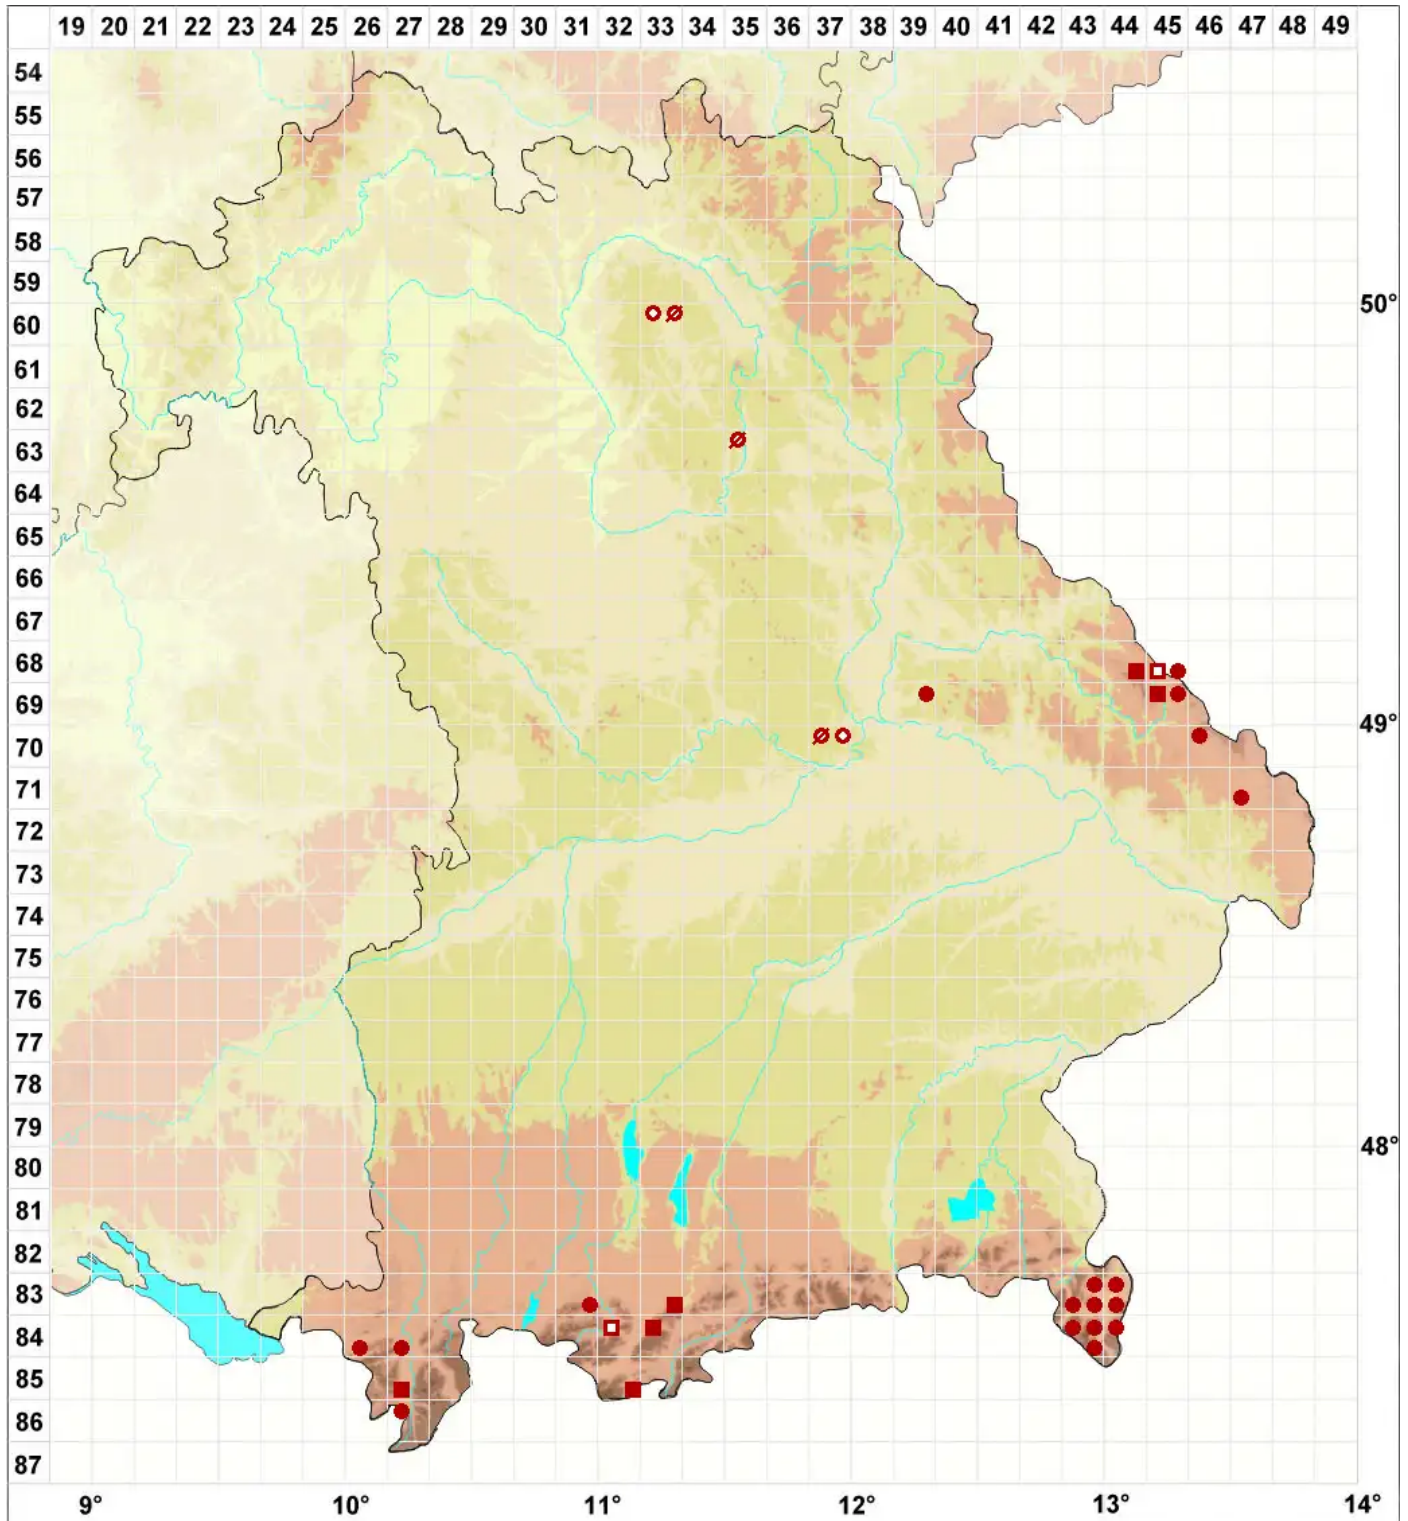

Thelotrema lepadinum (Ach.) Ach.

Seepockenflechte

Legende:

Symbole:

Ausgefülltes Symbol:
Zeitraum von 1980 bis heute (Aktuelle Angabe)

Leeres Symbol:
Zeitraum vor 1980 (Altangabe)

Quadrat: Herbarbeleg