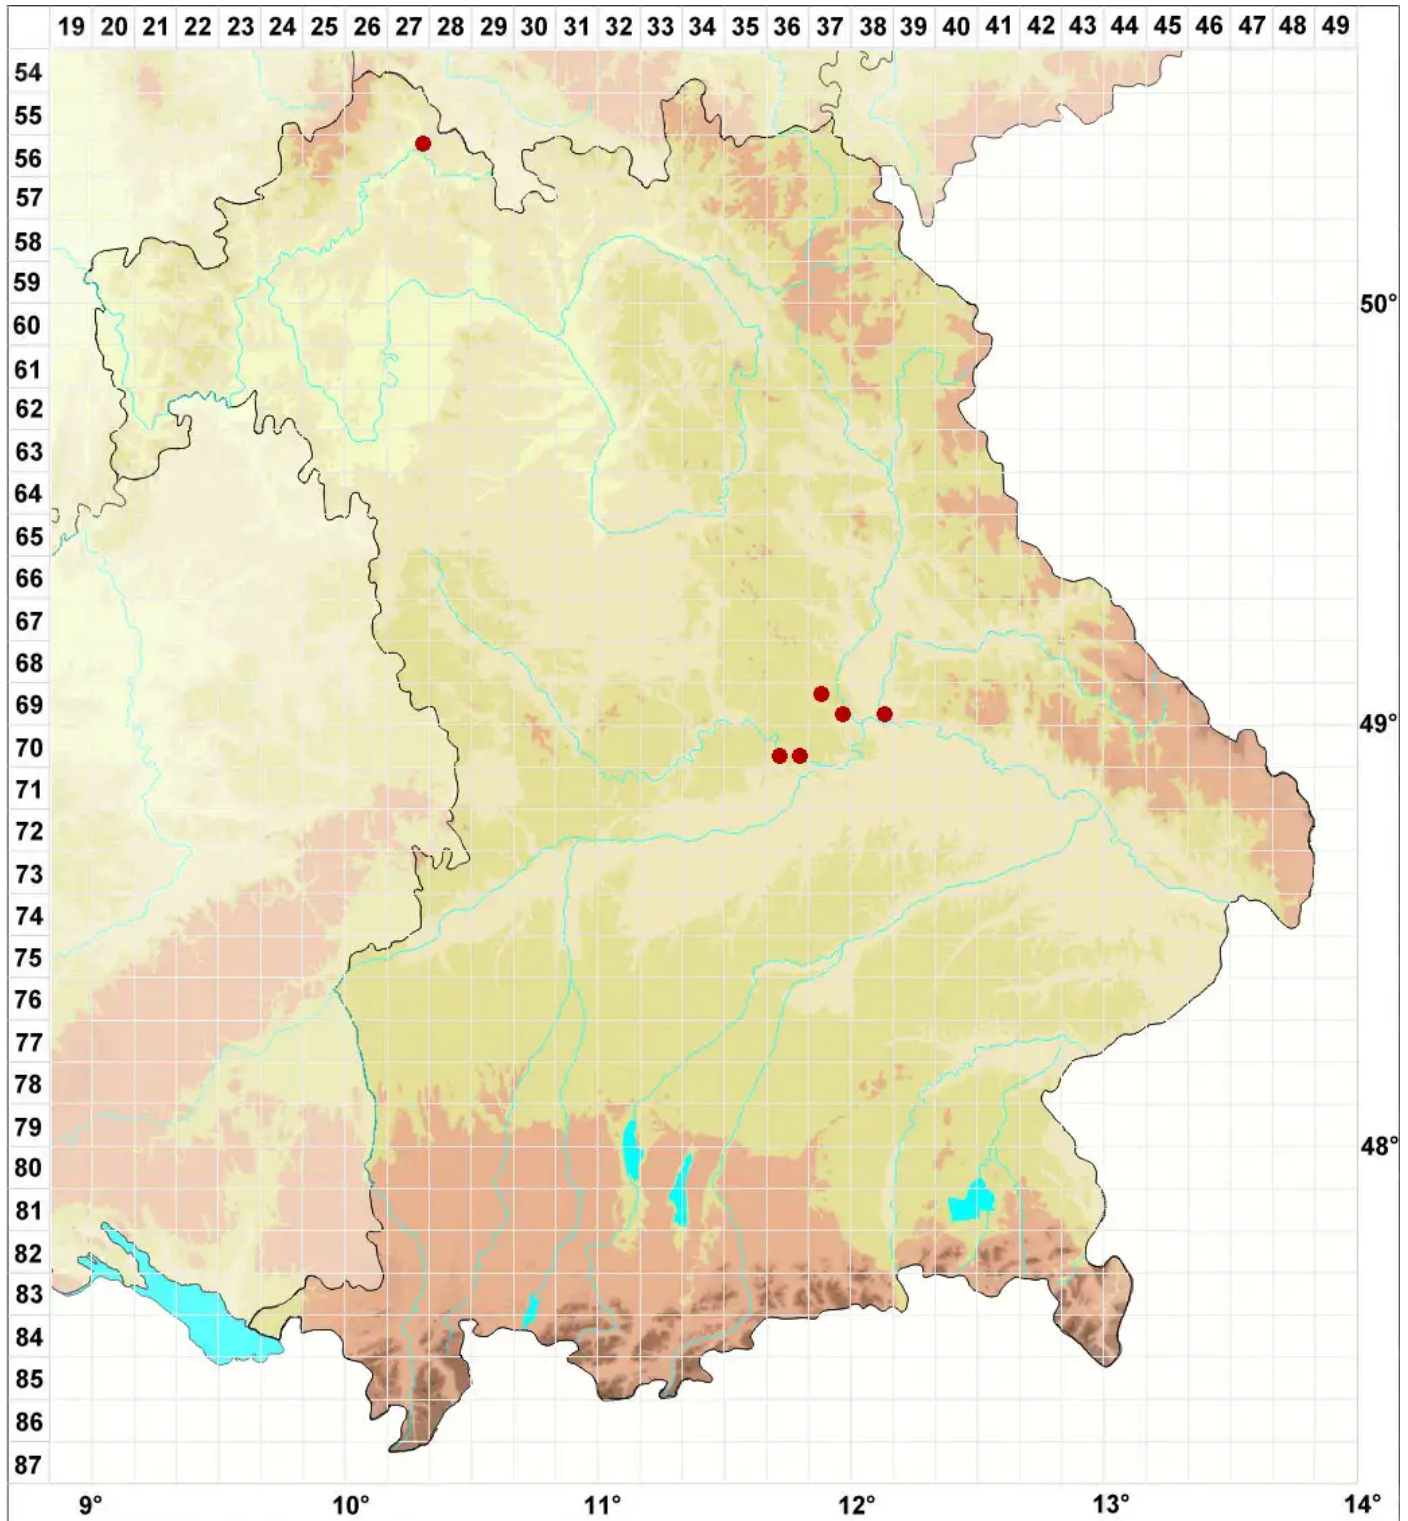

Thyrea confusa Henssen

Bereifte Gallertnabelflechte

Legende:

Symbole:

Ausgefülltes Symbol:
Zeitraum von 1980 bis heute (Aktuelle Angabe)

Leeres Symbol:
Zeitraum vor 1980 (Altangabe)

Quadrat: Herbarbeleg